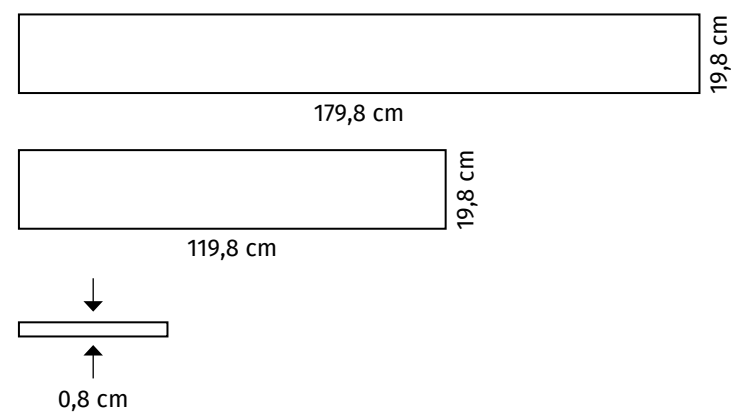

GRAND WOOD PRIME WHITE