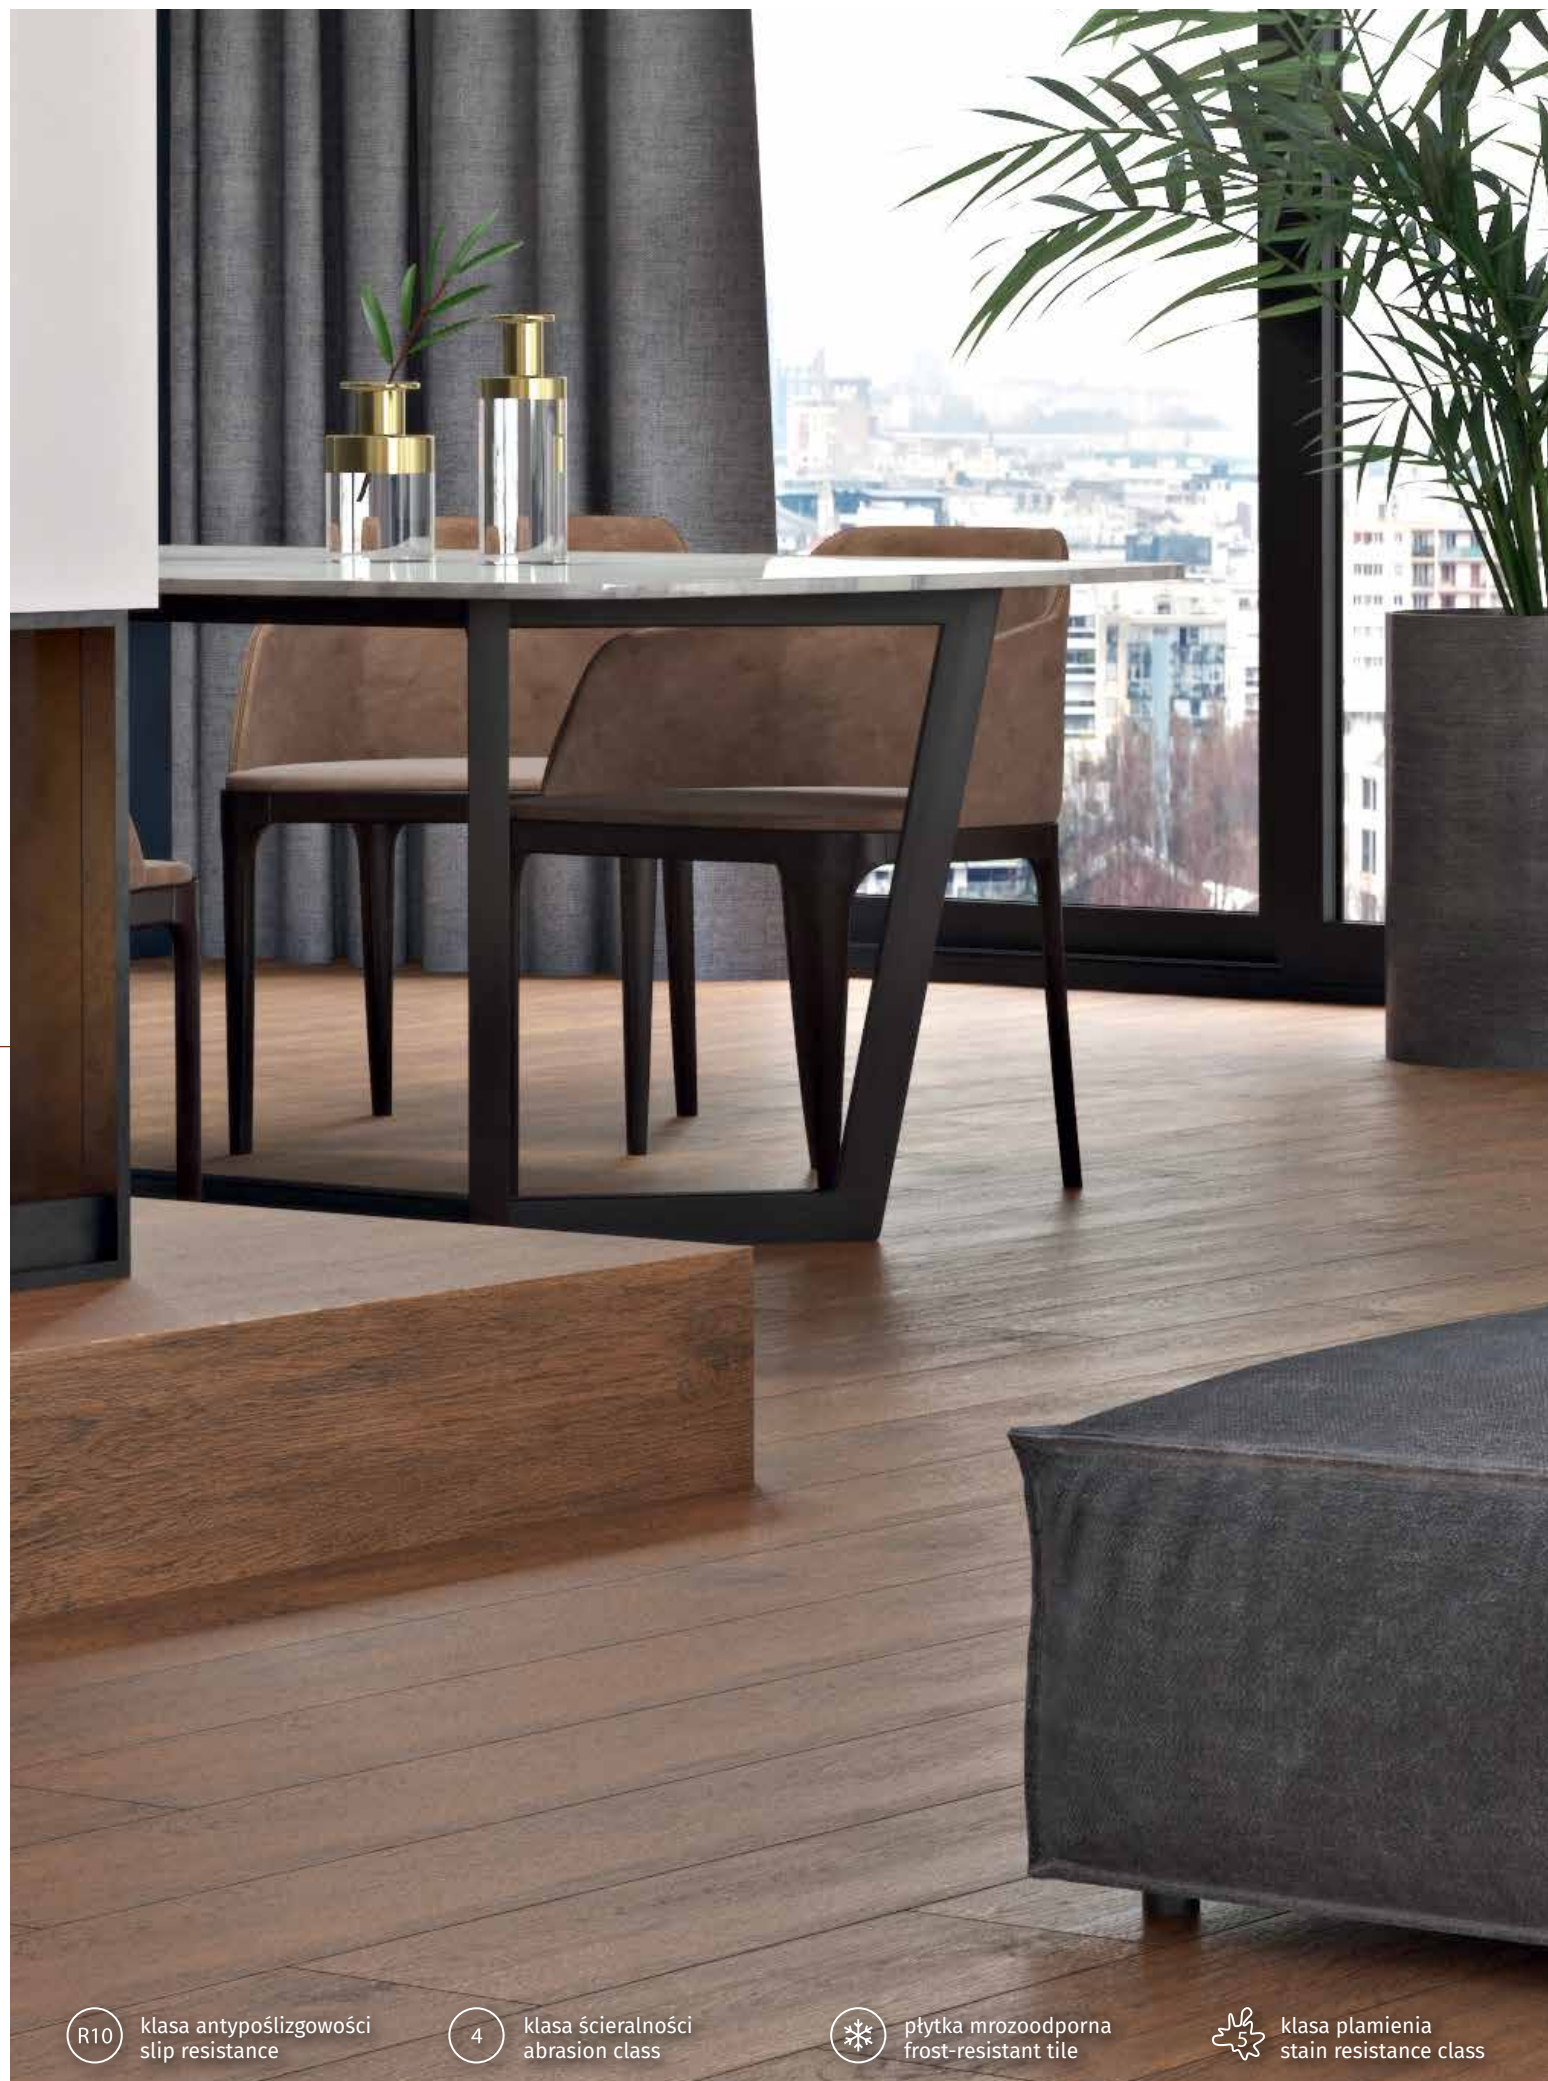

płytko matowa  
matt tiles

gres z barwioną masą  
coloured body gres

Prime Dark Beige  
Różnorodność „twarzy” płytek w każdym  
odcieniu dodaje podłodze naturalności.  
W kolekcji minimum 6 „twarzy”.

Prime Dark Beige  
The packaging contains wood-like tiles  
with a minimum of 6 different patterns  
which seamlessly harmonise together.