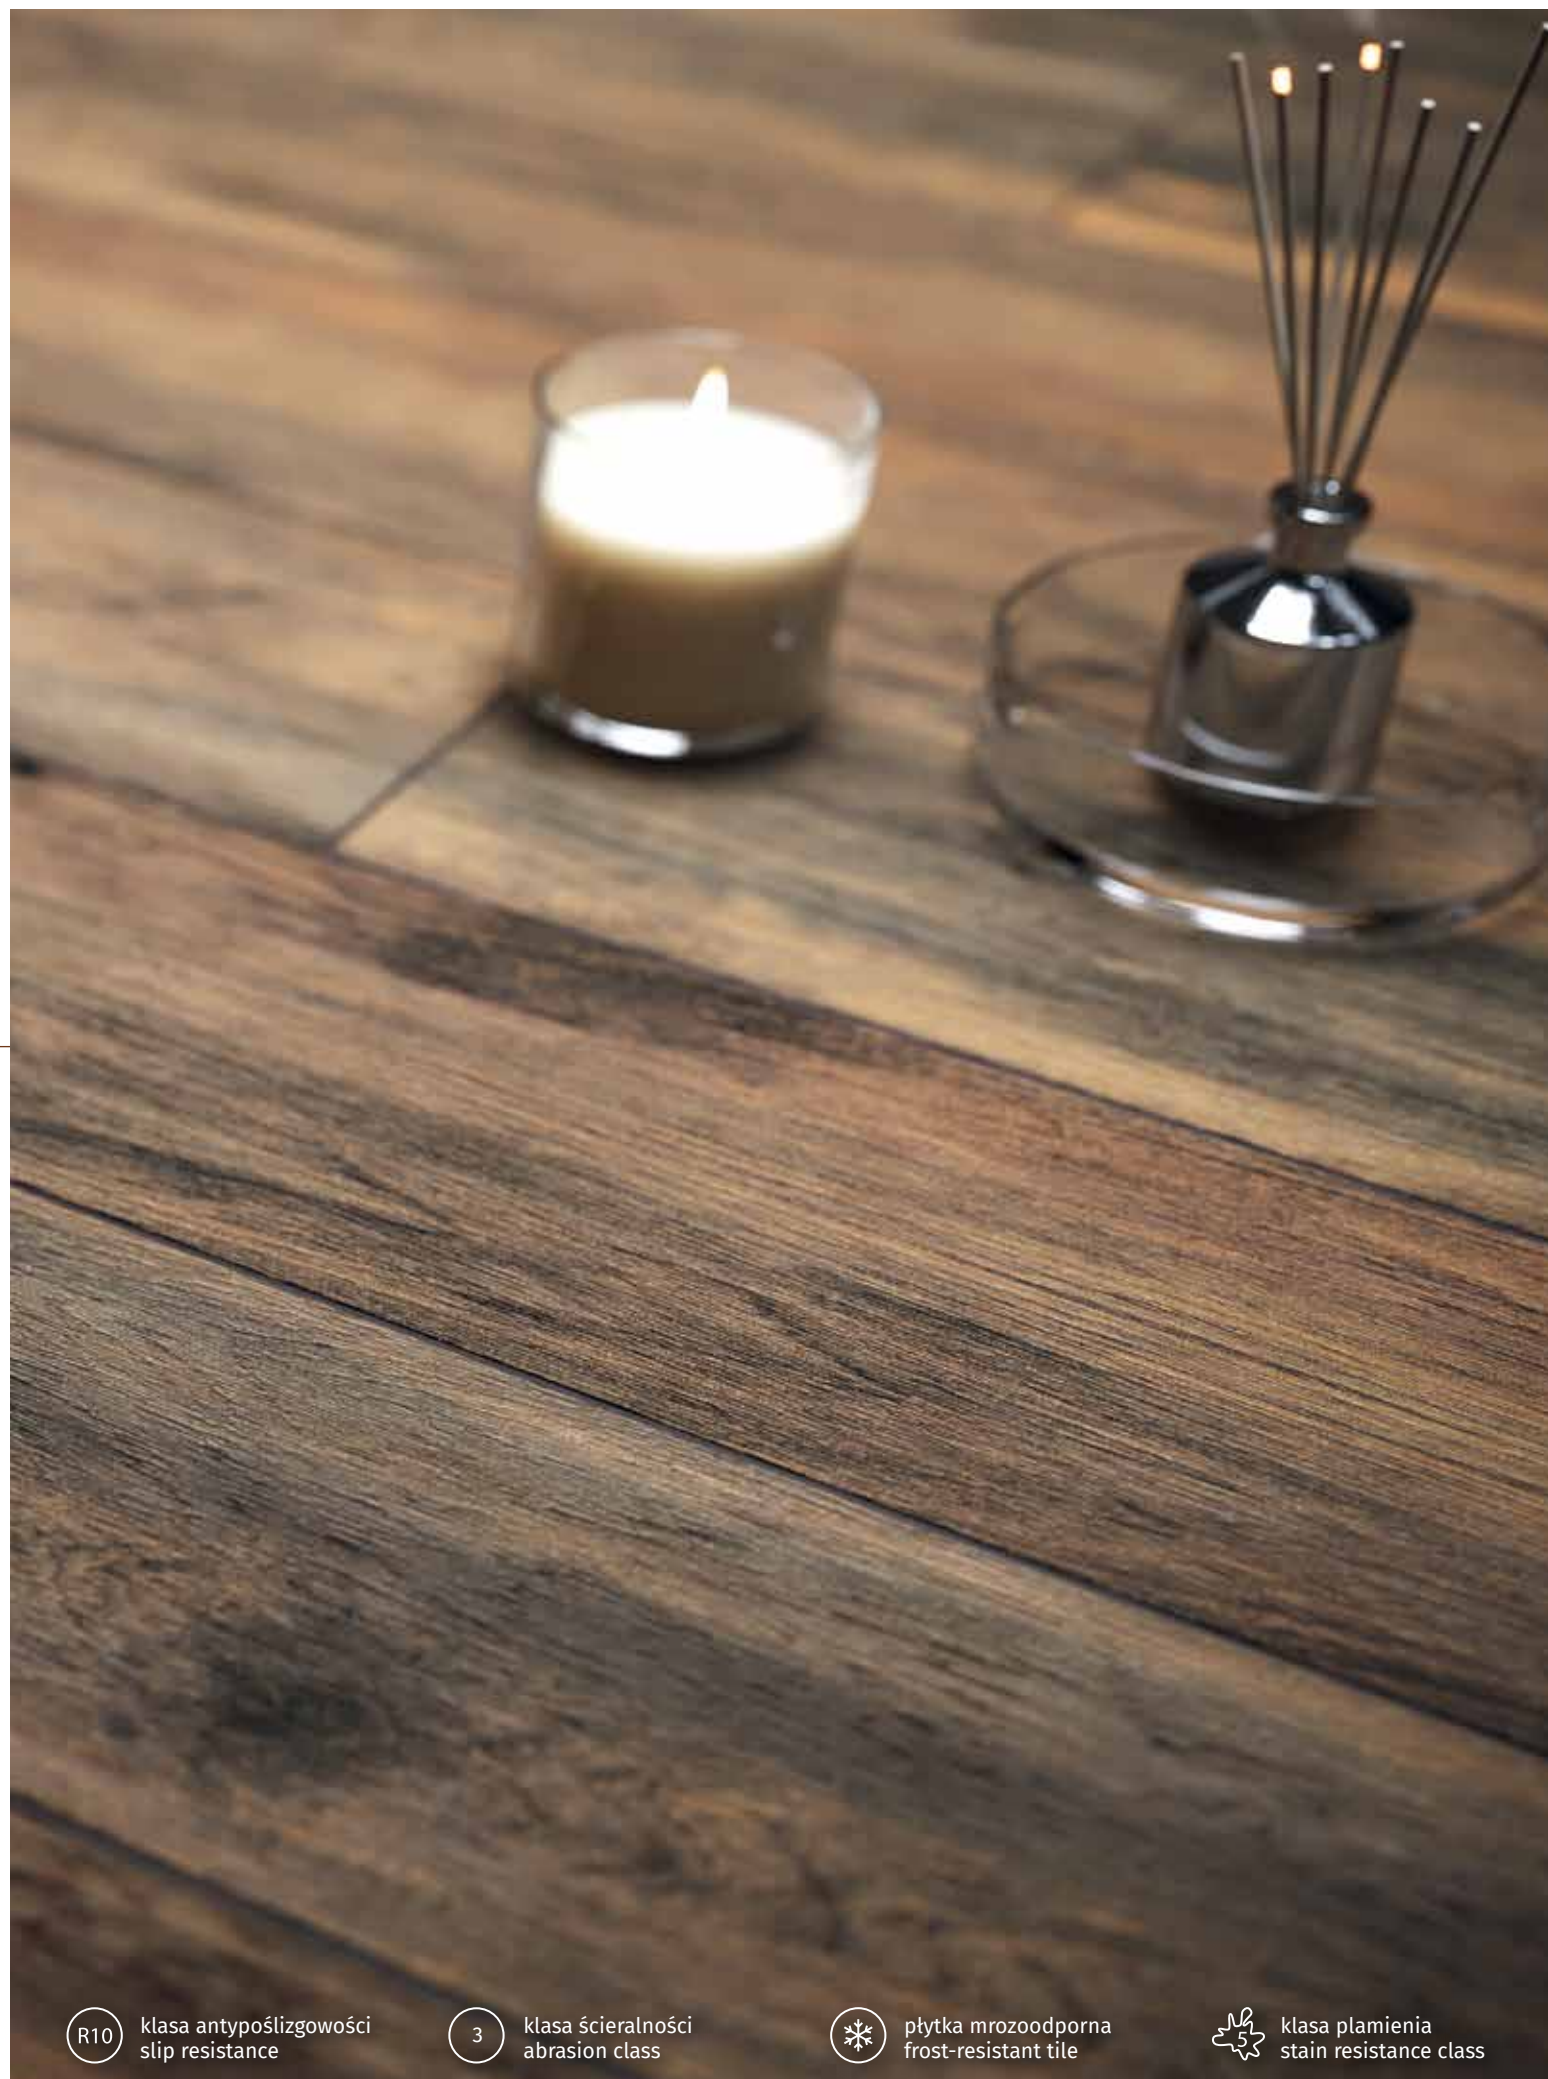

płytki matowe  
matt tiles

gres z barwioną masą  
coloured body gres

Rustic Brown  
Różnorodność „twarzy” płytek w każdym  
odcieniu dodaje podłodze naturalności.  
W kolekcji minimum 6 „twarzy”.

Rustic Brown  
The packaging contains wood-like tiles  
with a minimum of 6 different patterns  
which seamlessly harmonise together.