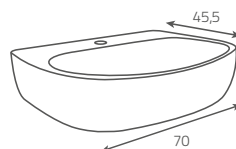

OK579-005-BOX

Umywalka STREET FUSION 70

Wymiary (cm): 70 x 45,5

z otworem na armaturę i przelewem |
do kompletowania z szafką
z blatem STREET FUSION 80

STREET FUSION 70 washbasin

Dimensions (cm): 70 x 45,5

with hole for mixer and overflow |
to be completed with STREET FUSION 80
countertop cabinet