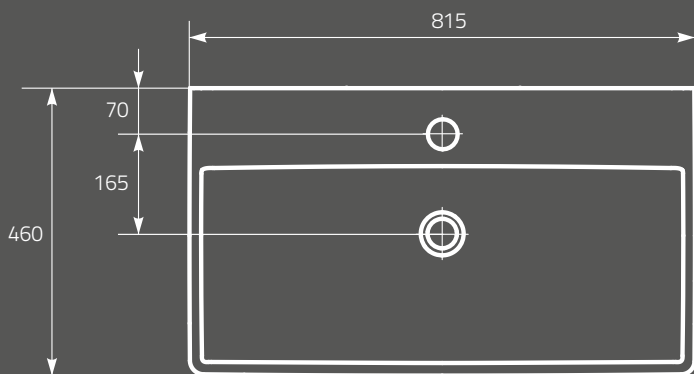

K40-001
Umywalka SPLENDOR 80
SPLENDOR 80 washbasin