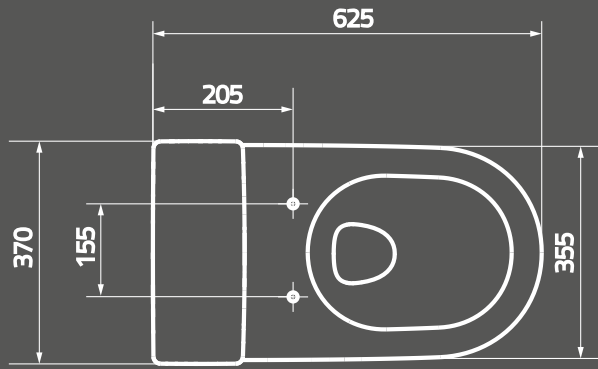

WC kompakt URBAN HARMONY
OK580-010-BOX
Miska kompaktowa URBAN HARMONY
OK580-011-BOX (10)|OK580-012-BOX (11)
Zbiornik URBAN HARMONY 010/011

WC compact URBAN HARMONY
OK580-010-BOX
URBAN HARMONY compact bowl
OK580-011-BOX (10)|OK580-012-BOX(11)
URBAN HARMONY water tank 010/011