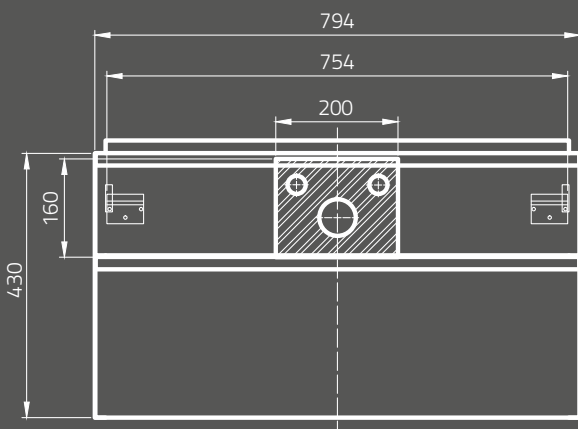

OS581-006 | OS581-003
Szafka podumywalkowa
METROPOLITAN 80
METROPOLITAN 80
washbasin cabinet