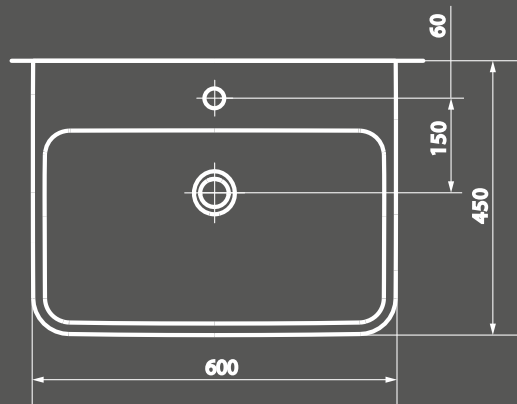

OK580-003-BOX
Umywalka URBAN HARMONY 60
URBAN HARMONY 60 washbasin