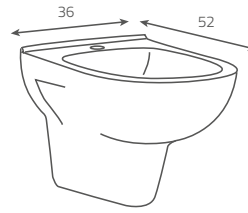

OK579-004-BOX

**Bidet zawieszany
STREET FUSION**

Wymiary (cm): 36 x 52
z otworem na armaturę i przelewem

**STREET FUSION
wall hung bidet**

Dimensions (cm): 36 x 52
with hole for mixer and overflow