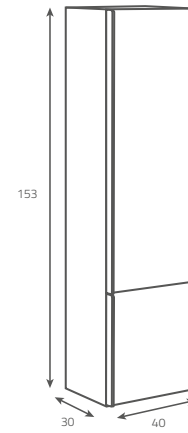

OS581-010
Słupek wiszący METROPOLITAN
Kolor: szary dąb
Wymiary (cm): 40 x 30 x 153

METROPOLITAN wall hung pillar
Colour: grey oak
Dimensions (cm): 40 x 30 x 153