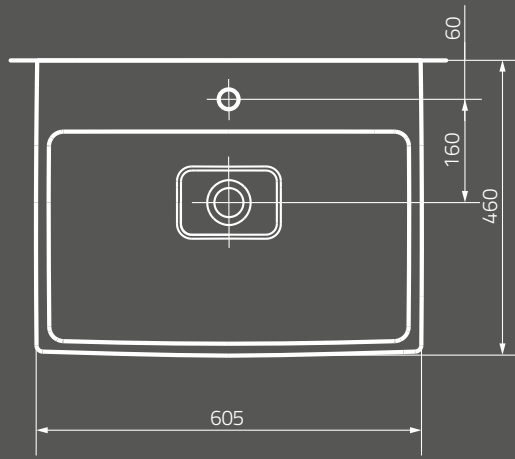

OK581-006-BOX
Umywalka METROPOLITAN 60
METROPOLITAN 60 washbasin