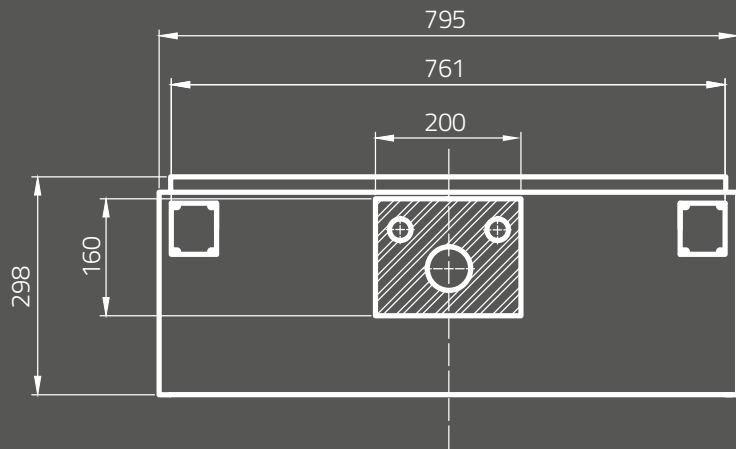

S923-004 | S923-003
Szafka podumywalkowa
SPLENDOUR 80
SPLENDOUR 80
washbasin cabinet