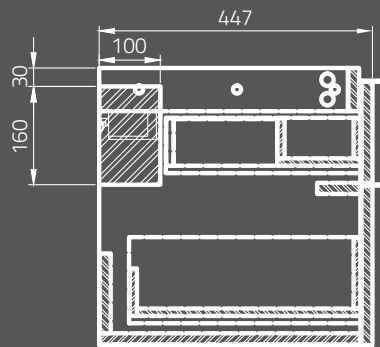

OS581-002 | OS581-005
Szafka podumywalkowa
METROPOLITAN 60
METROPOLITAN 60
washbasin cabinet