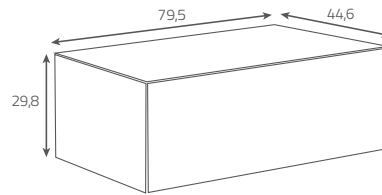

S923-004
Szafka podumywalkowa
SPLENDOUR 80

Kolor: szary
Wymiary (cm): 79,5 x 44,6 x 29,8
do kompletowania z umywalkami
meblowymi: SPLENDOUR 80,
METROPOLITAN 80

SPLENDOUR 80
washbasin cabinet

Colour: grey
Dimensions (cm): 79,5 x 44,6 x 29,8
to be completed with SPLENDOUR 80,
METROPOLITAN 80 furniture washbasins