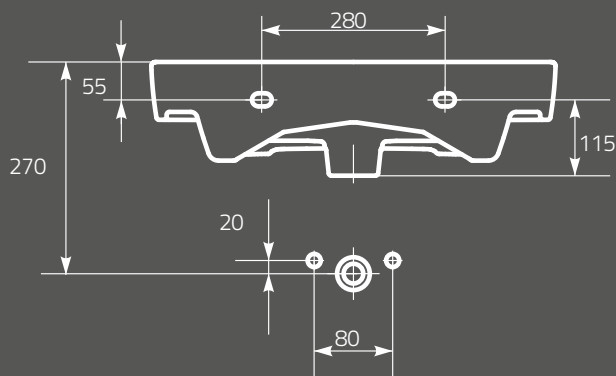

K40-005
Umywalka nablutowa SPLENDOUR 60
SPLENDOUR 60 countertop washbasin

K40-002
Umywalka SPLENDOUR 60
SPLENDOUR 60 washbasin