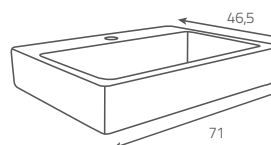

OK581-005-BOX

Umywalka METROPOLITAN 70

Wymiary (cm): 71 x 46,5

z otworem na armaturę i przelewem |
do kompletowania z szafką podumywalkową
METROPOLITAN 70

METROPOLITAN 70 washbasin

Dimensions (cm): 71 x 46,5

with hole for mixer and overflow | to be
completed with METROPOLITAN 70
washbasin cabinet