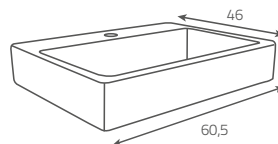

# Metropolitan

Ceramics & Furniture

**OK581-006-BOX****Umywalka METROPOLITAN 60**

Wymiary (cm): 60,5 x 46

z otworem na armaturę i przelewem |  
do kompletowania z szafkami  
podumywalkowymi: METROPOLITAN 60,  
SPLENDOUR 60