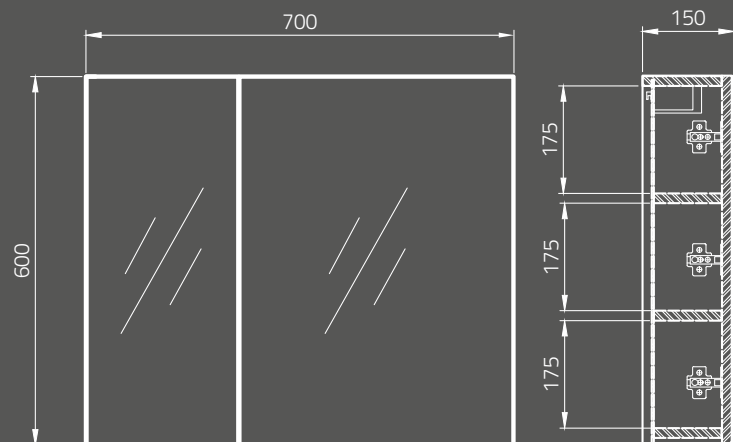

S801-061
Szafka lustrzana STREET FUSION 70
STREET FUSION 70 mirror cabinet