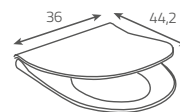

K98-0133

Deska URBAN HARMONY/STREET FUSION SLIM

Wymiary (cm): 36 x 44,2

duroplastowa, antybakteryjna, wolnoopadająca z łatwym wypięciem jednym przyciskiem

URBAN HARMONY/STREET FUSION SLIM toilet seat

Dimensions (cm): 35,5 x 44

duroplast, antibacterial, soft-close, one button easy-off