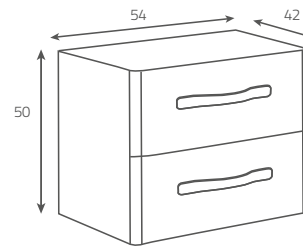

OS580-001
Szafka podumywalkowa
URBAN HARMONY 60

Kolor: biały
Wymiary (cm): 54 x 42 x 50
do kompletowania z umywalką meblową
URBAN HARMONY 60

URBAN HARMONY 60
washbasin cabinet

Colour: white
Dimensions (cm): 54 x 42 x 50
to be completed with URBAN HARMONY 60
furniture washbasin