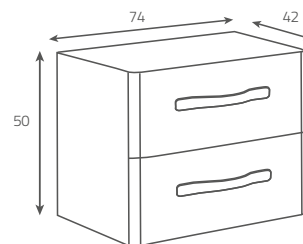

OS580-003
Szafka podumywalkowa
URBAN HARMONY 80

Kolor: biały
Wymiary (cm): 74 x 42 x 50
do kompletowania z umywalką meblową
URBAN HARMONY 80

URBAN HARMONY 80
washbasin cabinet

Colour: white
Dimensions (cm): 74 x 42 x 50
to be completed with URBAN HARMONY 80
furniture washbasin

Funkcjonalny system
przechowywania
Functional storage system

Chromowane uchwyty
Chrome handles