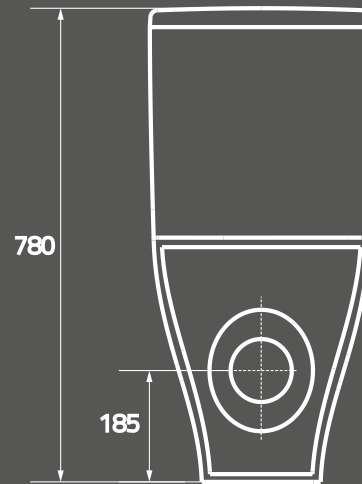

WC kompakt URBAN HARMONY
OK580-010-BOX
Miska kompaktowa URBAN HARMONY
OK580-011-BOX (10)|OK580-012-BOX (11)
Zbiornik URBAN HARMONY 010/011

WC compact URBAN HARMONY
OK580-010-BOX
URBAN HARMONY compact bowl
OK580-011-BOX (10)|OK580-012-BOX(11)
URBAN HARMONY water tank 010/011