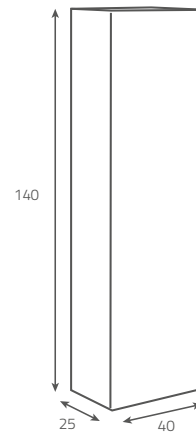

**SPLENDOUR 80 cabinet**

Colour: white  
 Dimensions (cm): 79,7 x 44,8 x 30,8

**S923-014**  
**Słupek wiszący SPLENDOUR**  
 Kolor: szary  
 Wymiary (cm): 25 x 40 x 140  
 uniwersalny lewy/prawy

**SPLENDOUR wall hung pillar**  
 Colour: grey  
 Dimensions (cm): 25 x 40 x 140  
 universal left/right