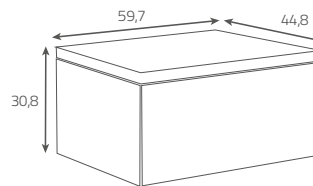

S923-009
Szafka SPLENDOUR 60

Kolor: szary
Wymiary (cm): 59,7 x 44,8 x 30,8

SPLENDOUR 60 cabinet

Colour: grey
Dimensions (cm): 59,7 x 44,8 x 30,8