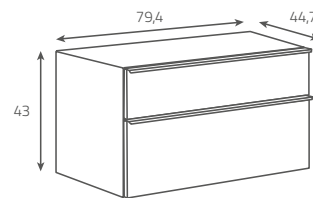

OS581-003

**Szafka podumywalkowa
METROPOLITAN 80**

Kolor: biały

Wymiary (cm): 79,4 x 44,7 x 43
do kompletowania z umywalkami
meblowymi: METROPOLITAN 80,
SPLENDOUR 80

METROPOLITAN 80

washbasin cabinet

Colour: white

Dimensions (cm): 79,4 x 44,7 x 43
to be completed with METROPOLITAN 80,
SPLENDOUR 80 furniture washbasins

Funkcjonalny system
przechowywania
Functional storage system

Chromowane uchwyty
Chrome handles