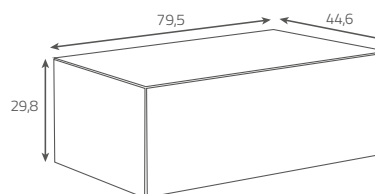

S923-003
Szafka podumywalkowa
SPLENDOUR 80

Kolor: biały
Wymiary (cm): 79,5 x 44,6 x 29,8
do kompletowania z umywalkami
meblowymi: SPLENDOUR 80,
METROPOLITAN 80

SPLENDOUR 80
washbasin cabinet

Colour: white
Dimensions (cm): 79,5 x 44,6 x 29,8
to be completed with SPLENDOUR 80,
METROPOLITAN 80 furniture washbasins