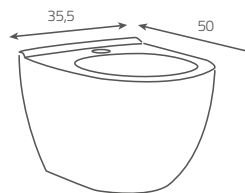

Powłoka Perfect Clean  
Perfect Clean coating

**OK580-006-BOX**  
**Bidet zawieszany**  
**URBAN HARMONY**  
 Wymiary (cm): 35,5 x 50  
 z otworem na armaturę i przelewem

**URBAN HARMONY**  
**wall hung bidet**  
 Dimensions (cm): 35,5 x 50  
 with hole for mixer and overflow