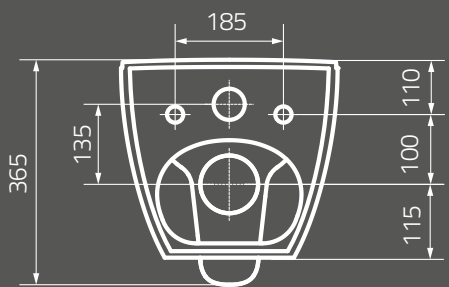

OK580-006-BOX
Bidet zawieszany URBAN HARMONY
URBAN HARMONY wall-hung bidet