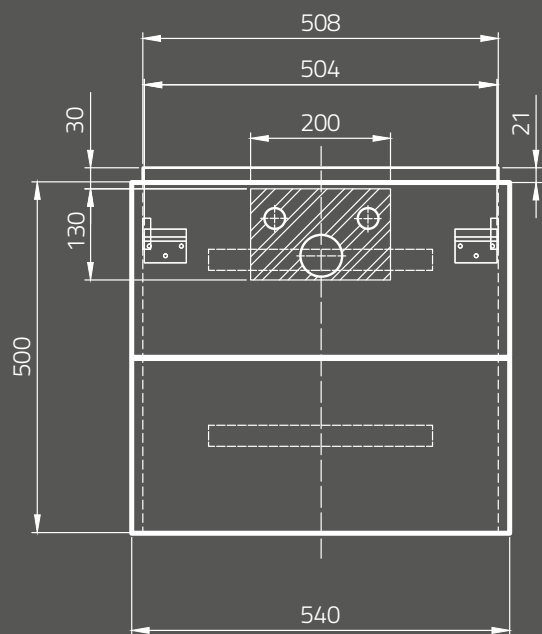

OS580-001
Szafka podumywalkowa
URBAN HARMONY 60
URBAN HARMONY 60
washbasin cabinet