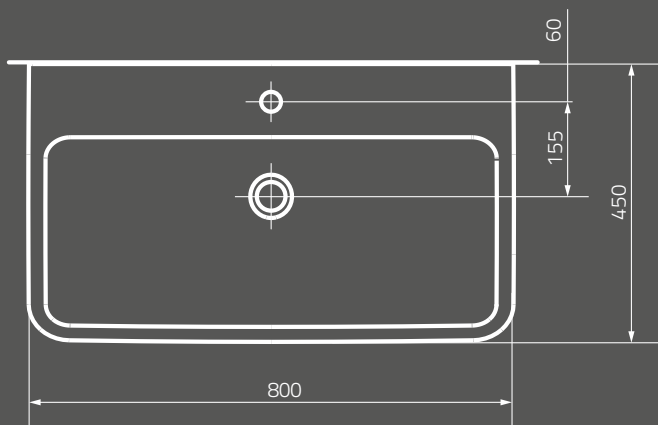

OS581-010 | OS581-009  
Słupek wiszący METROPOLITAN  
METROPOLITAN wall hung pillar

OK580-003-BOX  
Umywalka URBAN HARMONY 60  
URBAN HARMONY 60 washbasin

OK580-002-BOX  
Umywalka URBAN HARMONY 70  
URBAN HARMONY 70 washbasin