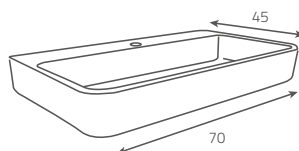

# Urban Harmony

Ceramics & Furniture

URBAN  
HARMONY

**K109-022****Umywalka półnablatowa  
URBAN HARMONY 56**Wymiary (cm): 56 x 45  
z otworem na armaturę i przelewem |  
montaż na blacie**URBAN HARMONY 56  
semi recessed washbasin**Dimensions (cm): 56 x 45  
With hole for mixer and overflow |  
assembly on a countertop**OK580-003-BOX****Umywalka URBAN HARMONY 60**Wymiary (cm): 60 x 45  
z otworem na armaturę i przelewem |  
do kompletowania z szafką  
podumywalkową URBAN HARMONY 60**URBAN HARMONY 60 washbasin**Dimensions (cm): 60 x 45  
with hole for mixer and overflow |  
to be completed with URBAN  
HARMONY 60 furniture cabinet**OK580-002-BOX****Umywalka URBAN HARMONY 70**Wymiary (cm): 70 x 45  
z otworem na armaturę i przelewem |  
do kompletowania z szafką podumywal-  
kową URBAN HARMONY 70**URBAN HARMONY 70 washbasin**Dimensions (cm): 70 x 45  
with hole for mixer and overflow |  
to be completed with URBAN HARMONY  
70 furniture cabinet