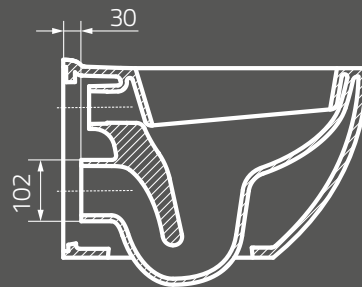

OK580-006-BOX
Bidet zawieszany URBAN HARMONY
URBAN HARMONY wall-hung bidet