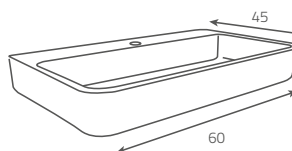

# Urban Harmony

Ceramics & Furniture

URBAN  
HARMONY

**K109-022****Umywalka półnablatowa  
URBAN HARMONY 56**Wymiary (cm): 56 x 45  
z otworem na armaturę i przelewem |  
montaż na blacie**URBAN HARMONY 56  
semi recessed washbasin**Dimensions (cm): 56 x 45  
With hole for mixer and overflow |  
assembly on a countertop**OK580-003-BOX****Umywalka URBAN HARMONY 60**Wymiary (cm): 60 x 45  
z otworem na armaturę i przelewem |  
do kompletowania z szafką  
podumywalkową URBAN HARMONY 60**URBAN HARMONY 60 washbasin**Dimensions (cm): 60 x 45  
with hole for mixer and overflow |  
to be completed with URBAN  
HARMONY 60 furniture cabinet**OK580-002-BOX****Umywalka URBAN HARMONY 70**Wymiary (cm): 70 x 45  
z otworem na armaturę i przelewem |  
do kompletowania z szafką podumywal-  
kową URBAN HARMONY 70**URBAN HARMONY 70 washbasin**Dimensions (cm): 70 x 45  
with hole for mixer and overflow |  
to be completed with URBAN HARMONY  
70 furniture cabinet