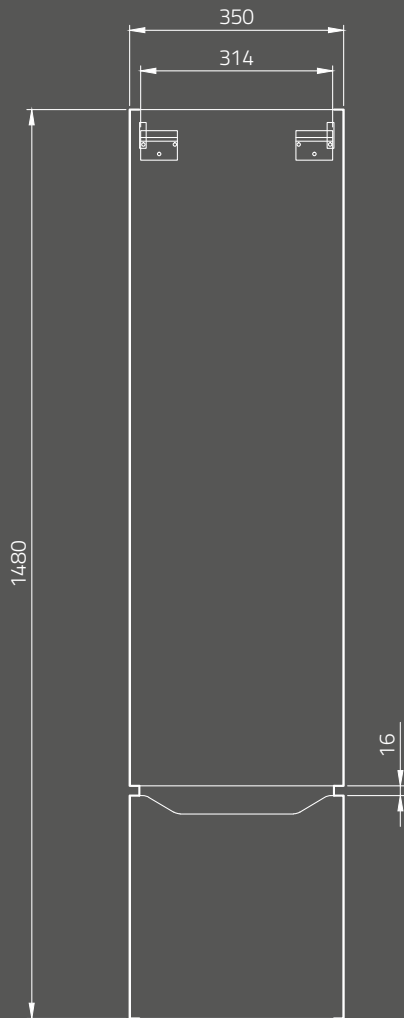

S580-001 | S580-002 (prawy | right)
OS579-010 | OS579-011 (lewy | left)
Słupek STREET FUSION
STREET FUSION wall hung pillar