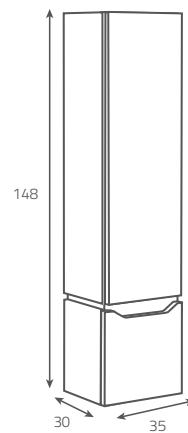

Kolor: brązowy dąb  
Wymiary (cm): 80 x 46 x 40,4  
do kompletowania z umywalkami  
nablatowymi STREET FUSION 50, 60,  
70 i SPLENDOUR 50, 60

**STREET FUSION 80  
cabinet with countertop**

Colour: brown oak  
Dimensions (cm): 80 x 46 x 40,4  
to be completed with STREET FUSION  
50, 60, 70 and SPLENDOUR 50, 60  
countertop washbasins