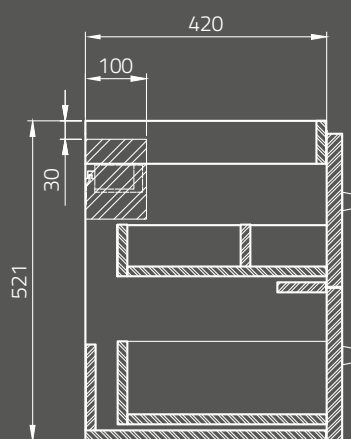

OS580-003
Szafka podumywalkowa
URBAN HARMONY 80
URBAN HARMONY 80
washbasin cabinet