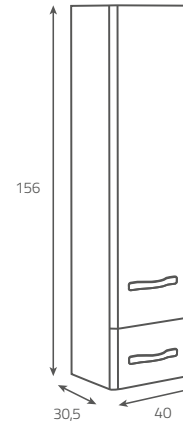

OS580-007
Słupek wiszący
URBAN HARMONY
Kolor: biały
Wymiary (cm): 40 x 30,5 x 156

URBAN HARMONY
wall hung pillar
Colour: white
Dimensions (cm): 40 x 30,5 x 156