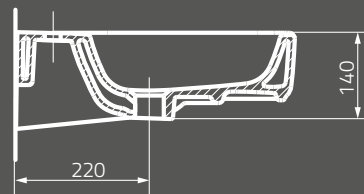

OS581-010 | OS581-009  
Słupek wiszący METROPOLITAN  
METROPOLITAN wall hung pillar

OK580-003-BOX  
Umywalka URBAN HARMONY 60  
URBAN HARMONY 60 washbasin

OK580-002-BOX  
Umywalka URBAN HARMONY 70  
URBAN HARMONY 70 washbasin