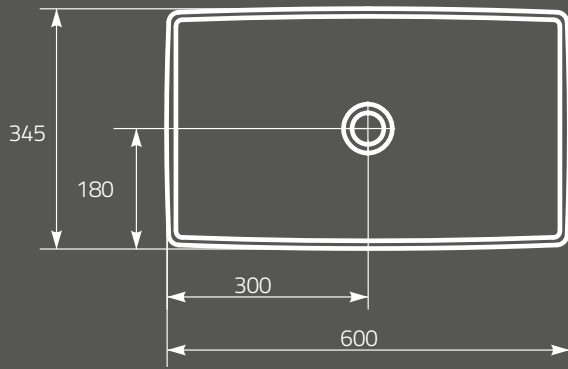

K40-005
Umywalka nablutowa SPLENDOUR 60
SPLENDOUR 60 countertop washbasin