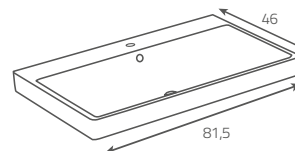

K40-001

Umywalka SPLENDOUR 80

Wymiary (cm): 81,5 x 46
z korkiem ceramicznym typu
klik-klak, otworem na armaturę
i przelewem | montaż z szafką |
do kompletowania z szafkami podumy-
walkowymi: SPLENDOUR 80,
METROPOLITAN 80

SPLENDOUR 80 washbasin

Dimensions (cm): 81,5 x 46
with ceramic click-clack basin
waste, hole for mixer and with over-
flow | assembly with cabinet |
to be completed with SPLENDOUR 80,
METROPOLITAN 80 washbasin
cabinet