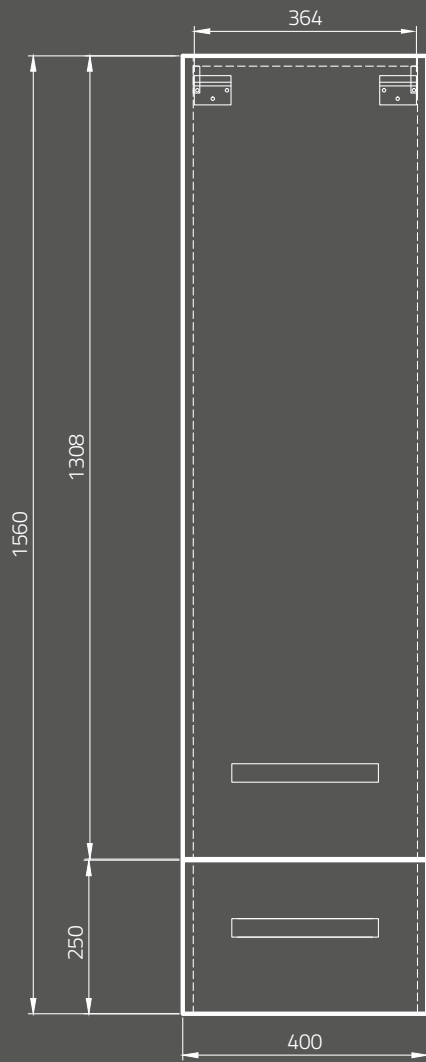

OS580-007
Słupek wiszący
URBAN HARMONY
URBAN HARMONY
wall hung pillar