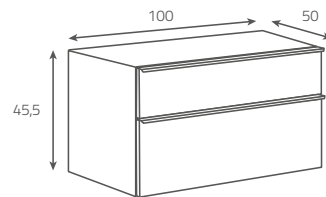

OS581-008

**Szafka z blatem
METROPOLITAN 100**

Kolor: szary dąb
Wymiary (cm): 100 x 50 x 45,5
do kompletowania z umywalkami
nabladowymi: HIGH STREET 70, 90

**METROPOLITAN 100 cabinet
with countertop**

Colour: grey oak
Dimensions (cm): 100 x 50 x 45,5
to be completed with HIGH STREET 70, 90
countertop washbasins

Funkcjonalny system
przechowywania
Functional storage system

Chromowane uchwyty
Chrome handles