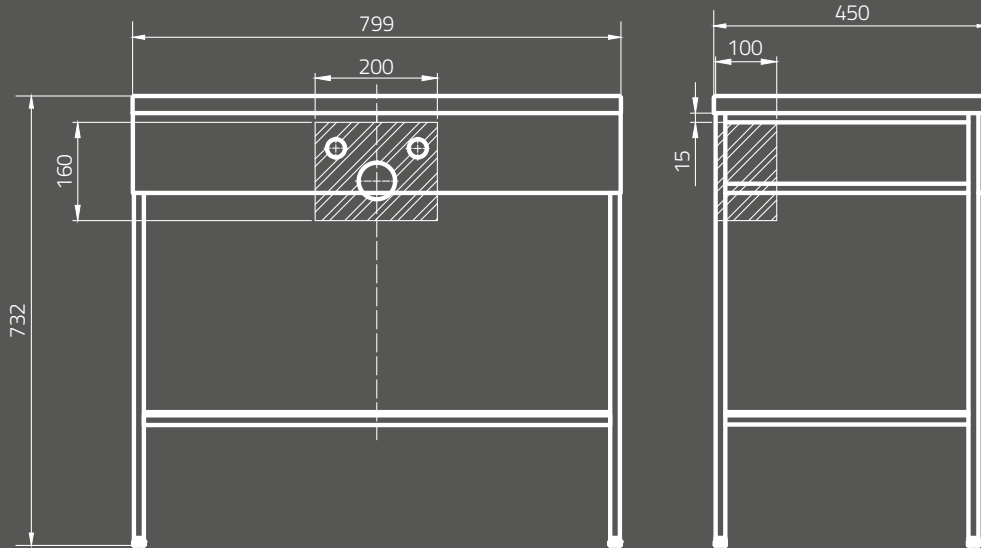

S923-013 | S923-012
Konsola SPLENDOUR 80
SPLENDOUR 80 console