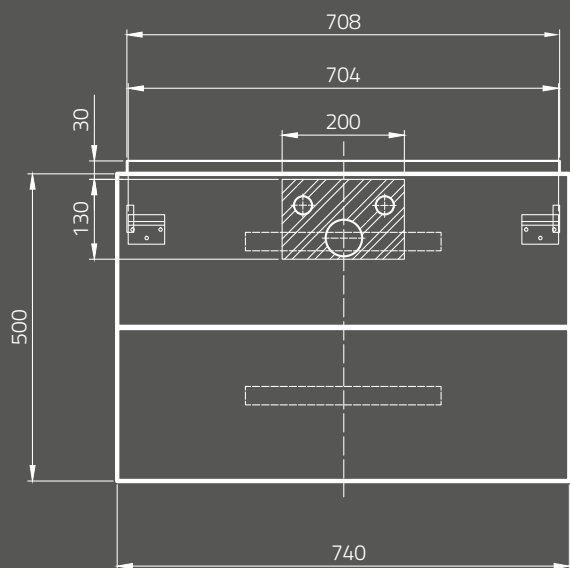

OS580-003
Szafka podumywalkowa
URBAN HARMONY 80
URBAN HARMONY 80
washbasin cabinet