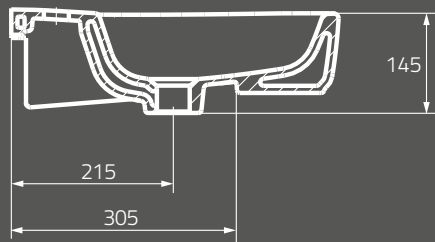

OK580-001-BOX
Umywalka URBAN HARMONY 80
URBAN HARMONY 80 washbasin