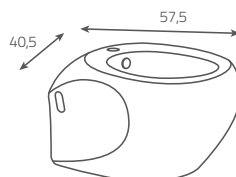

K98-0106
Deska HIGH STREET
Wymiary (cm): 50,3 x 36,3
duroplastowa, antybakteryjna,
wolnoopadająca

HIGH STREET toilet seat
Dimensions (cm): 50,3 x 36,3
duroplast, antibacterial,
soft-close

Powłoka Perfect Clean
Perfect Clean coating

Deska wolnoopadająca
Soft-close toilet seat

Deska antybakteryjna
Antibacterial toilet seat