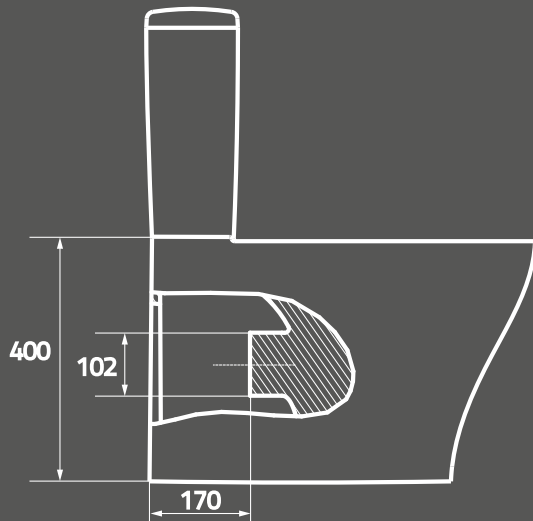

WC kompakt URBAN HARMONY
OK580-010-BOX
Miska kompaktowa URBAN HARMONY
OK580-011-BOX (10)|OK580-012-BOX (11)
Zbiornik URBAN HARMONY 010/011

WC compact URBAN HARMONY
OK580-010-BOX
URBAN HARMONY compact bowl
OK580-011-BOX (10)|OK580-012-BOX(11)
URBAN HARMONY water tank 010/011