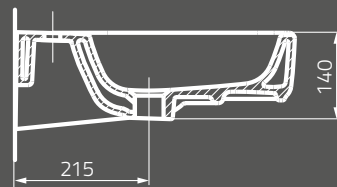

K109-022
Umywalka półnablatowa URBAN HARMONY 56
URBAN HARMONY 56 semi recessed washbasin