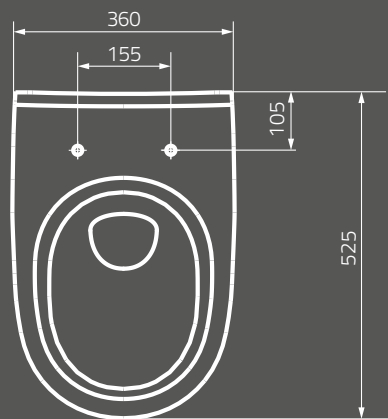

OK579-004-BOX
Bidet zawieszany STREET FUSION
STREET FUSION wall hung bidet