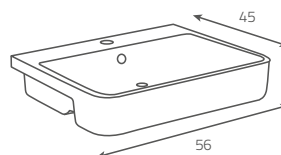

# Urban Harmony

Ceramics & Furniture

URBAN  
HARMONY

**K109-022****Umywalka półnablatowa  
URBAN HARMONY 56**Wymiary (cm): 56 x 45  
z otworem na armaturę i przelewem |  
montaż na blacie**URBAN HARMONY 56  
semi recessed washbasin**Dimensions (cm): 56 x 45  
With hole for mixer and overflow |  
assembly on a countertop**OK580-003-BOX****Umywalka URBAN HARMONY 60**Wymiary (cm): 60 x 45  
z otworem na armaturę i przelewem |  
do kompletowania z szafką  
podumywalkową URBAN HARMONY 60**URBAN HARMONY 60 washbasin**Dimensions (cm): 60 x 45  
with hole for mixer and overflow |  
to be completed with URBAN  
HARMONY 60 furniture cabinet**OK580-002-BOX****Umywalka URBAN HARMONY 70**Wymiary (cm): 70 x 45  
z otworem na armaturę i przelewem |  
do kompletowania z szafką podumywal-  
kową URBAN HARMONY 70**URBAN HARMONY 70 washbasin**Dimensions (cm): 70 x 45  
with hole for mixer and overflow |  
to be completed with URBAN HARMONY  
70 furniture cabinet