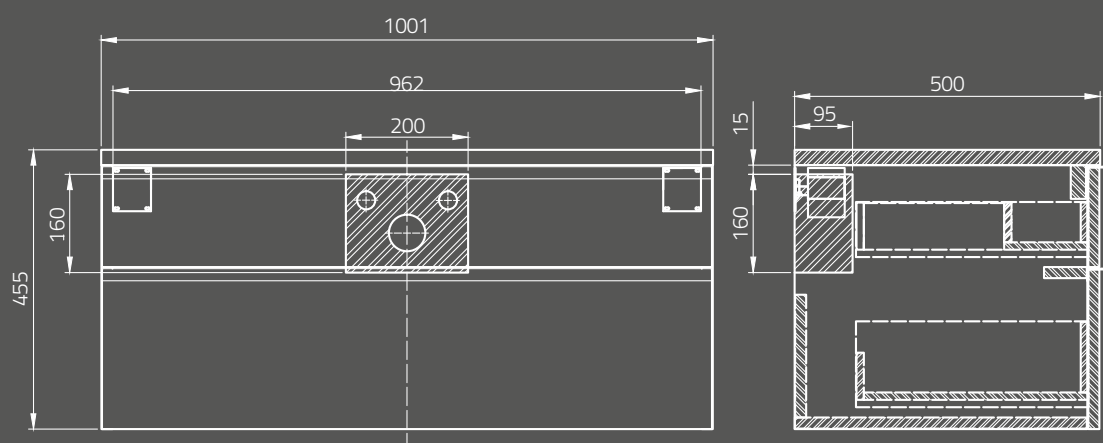

OS581-008
Szafka z blatem METROPOLITAN 100
METROPOLITAN 100 cabinet
with countertop