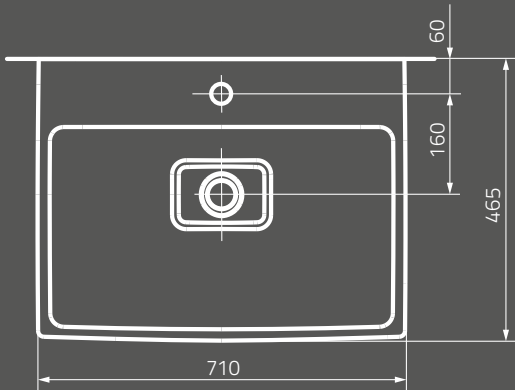

OK581-005-BOX
Umywalka METROPOLITAN 70
METROPOLITAN 70 washbasin