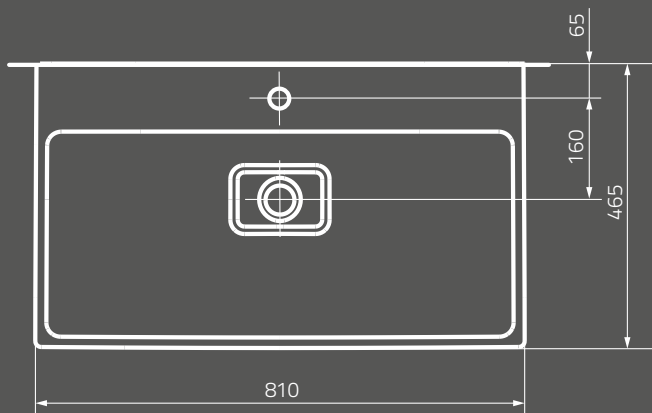

OK580-004-BOX
Umywalka METROPOLITAN 80
METROPOLITAN 80 washbasin