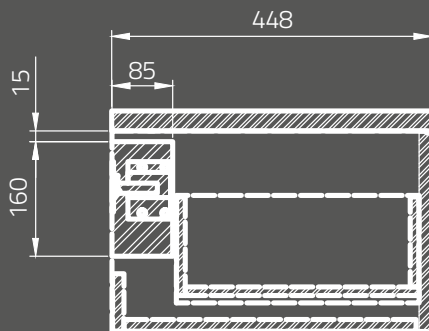

S923-009 | S923-007
Szafka SPLENDOR 60
SPLENDOR 60 cabinet