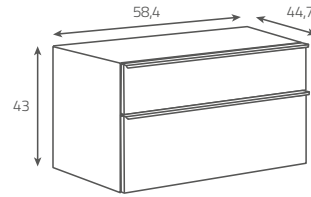

**OK581-001-BOX**  
**Bidet zawieszany METROPOLITAN**  
Wymiary (cm): 36 x 55,5  
z otworem na armaturę i przelewem

**METROPOLITAN wall hung bidet**  
Dimensions (cm): 36 x 55,5  
with hole for mixer and overflow