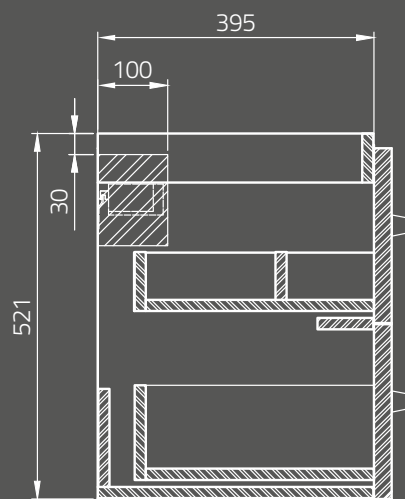

OS580-001
Szafka podumywalkowa
URBAN HARMONY 60
URBAN HARMONY 60
washbasin cabinet