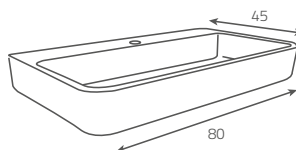

OK580-001-BOX

Umywalka URBAN HARMONY 80

Wymiary (cm): 80 x 45
z otworem na armaturę i przelewem |
do kompletowania z szafką podumywal-
kową URBAN HARMONY 80

URBAN HARMONY 80 washbasin

Dimensions (cm): 80 x 45
with hole for mixer and overflow |
to be completed with URBAN HARMONY
80 furniture cabinet