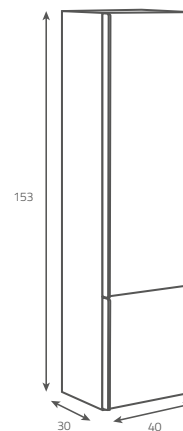

OS581-010
Słupek wiszący METROPOLITAN
Kolor: szary dąb
Wymiary (cm): 40 x 30 x 153

METROPOLITAN wall hung pillar
Colour: grey oak
Dimensions (cm): 40 x 30 x 153