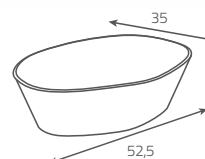

# Splendour

Ceramics & Furniture

SPLENDOUR

**K40-004**  
**Umywalka nablutowa**  
**SPLENDOUR OVAL 50**

Wymiary (cm): 52,5 x 35  
z korkiem ceramicznym |  
bez przelewu | montaż na szafce lub  
blacie | do kompletowania z szafką  
z blatem SPLENDOUR 80  
i konsolą SPLENDOUR 80