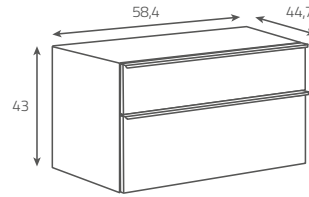

OS581-005

**Szafka podumywalkowa
METROPOLITAN 60**

Kolor: biały

Wymiary (cm): 58,4 x 44,7 x 43
do kompletowania z umywalką meblową
METROPOLITAN 60, SPLENDOUR 60

METROPOLITAN 60

washbasin cabinet

Colour: white

Dimensions (cm): 58,4 x 44,7 x 43
to be completed with METROPOLITAN 60,
SPLENDOUR 60 furniture washbasin