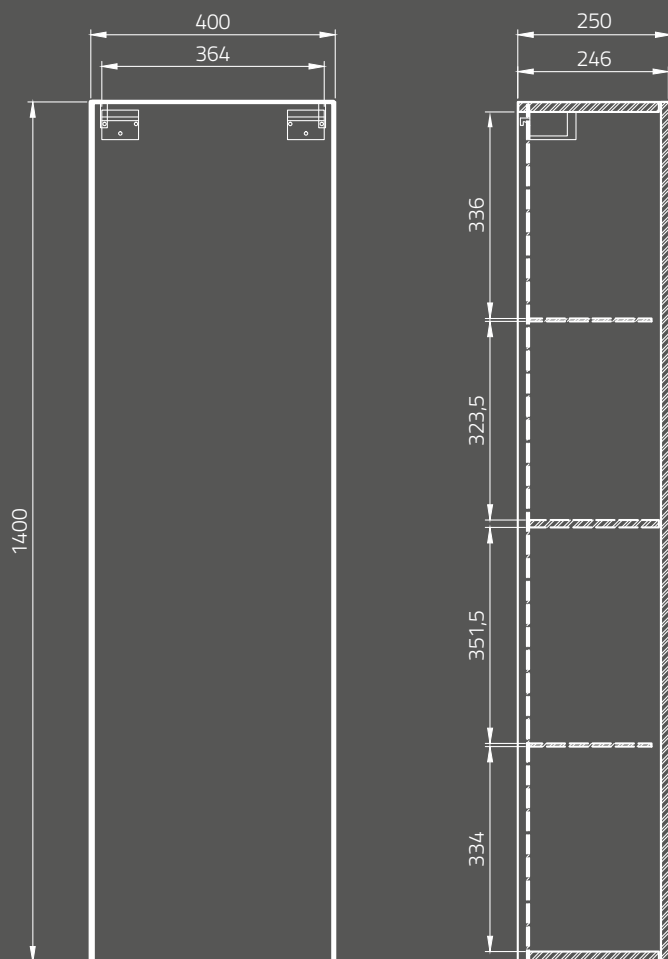

S923-006 | S923-014
Słupek wiszący SPLENDOUR
SPLENDOUR wall hung pillar