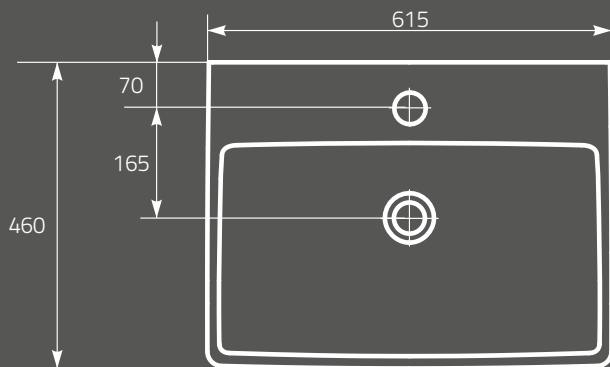

K40-002
Umywalka SPLENDOUR 60
SPLENDOUR 60 washbasin