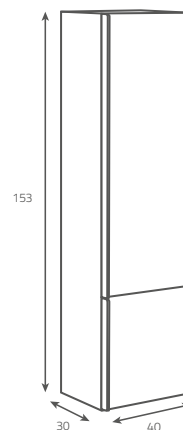

OS581-009
Słupek wiszący METROPOLITAN
Kolor: biały
Wymiary (cm): 40 x 30 x 153

METROPOLITAN wall hung pillar
Colour: white
Dimensions (cm): 40 x 30 x 153