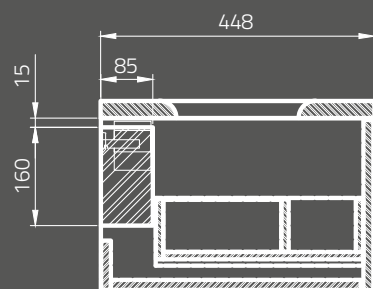

S923-011 | S923-010
Szafka z blatem SPLENDOR 80
SPLENDOR 80 cabinet with countertop