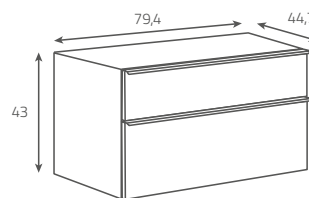

OS581-006
Szafka podumywalkowa
METROPOLITAN 80

Kolor: szary dąb
Wymiary (cm): 79,4 x 44,7 x 43
do kompletowania z umywalkami
meblowymi: METROPOLITAN 80,
SPLENDOUR 80

METROPOLITAN 80
washbasin cabinet

Colour: grey oak
Dimensions (cm): 79,4 x 44,7 x 43
to be completed with METROPOLITAN 80,
SPLENDOUR 80 furniture washbasins

Funkcjonalny system
przechowywania
Functional storage system

Chromowane uchwyty
Chrome handles