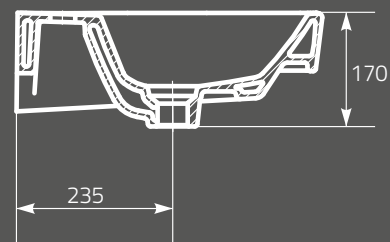

K40-005
Umywalka nablutowa SPLENDOUR 60
SPLENDOUR 60 countertop washbasin

K40-002
Umywalka SPLENDOUR 60
SPLENDOUR 60 washbasin