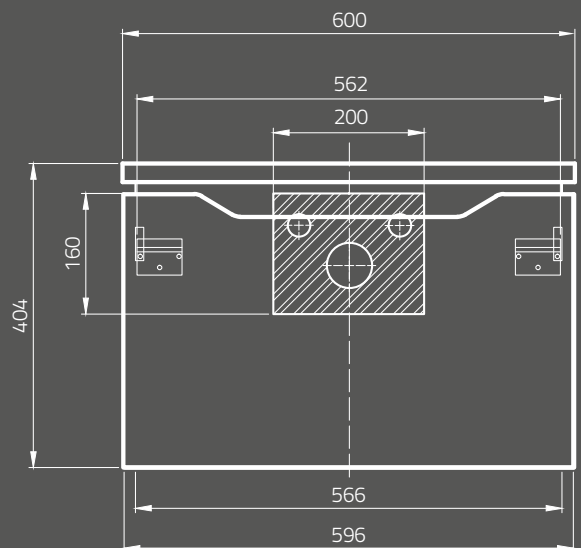

OS579-004 | OS579-006
Szafka z blatem
STREET FUSION 60
STREET FUSION 60
cabinet with countertop