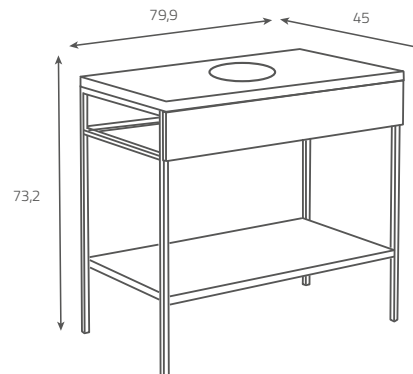

Kolor: szary  
Wymiary (cm): 79,5 x 44,6 x 29,8  
do kompletowania z umywalkami  
meblowymi: SPLENDOUR 80,  
METROPOLITAN 80

**SPLENDOUR 80**  
**washbasin cabinet**

Colour: grey  
Dimensions (cm): 79,5 x 44,6 x 29,8  
to be completed with SPLENDOUR 80,  
METROPOLITAN 80 furniture washbasins