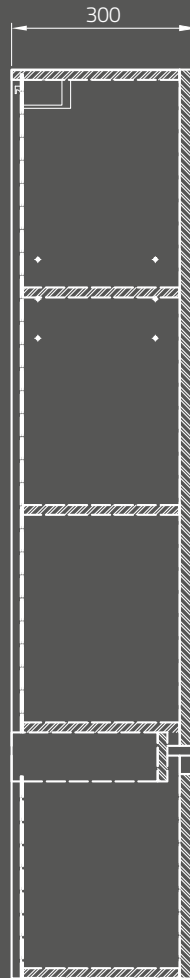

S580-001 | S580-002 (prawy | right)
OS579-010 | OS579-011 (lewy | left)
Słupek STREET FUSION
STREET FUSION wall hung pillar