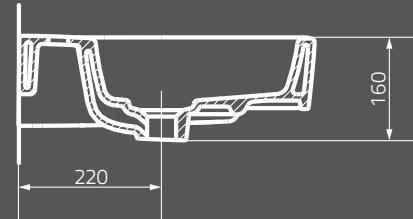

OK581-005-BOX
Umywalka METROPOLITAN 70
METROPOLITAN 70 washbasin