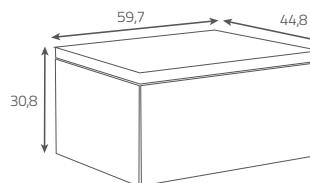

S923-007
Szafka SPLENDOUR 60

Kolor: biały
Wymiary (cm): 59,7 x 44,8 x 30,8

SPLENDOUR 60 cabinet

Colour: white
Dimensions (cm): 59,7 x 44,8 x 30,8