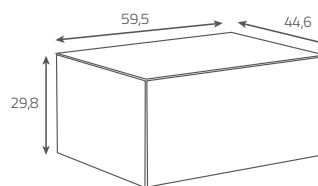

Kolor: szary  
Wymiary (cm): 79,5 x 44,6 x 29,8  
do kompletowania z umywalkami  
meblowymi: SPLENDOUR 80,  
METROPOLITAN 80

**SPLENDOUR 80**  
**washbasin cabinet**

Colour: grey  
Dimensions (cm): 79,5 x 44,6 x 29,8  
to be completed with SPLENDOUR 80,  
METROPOLITAN 80 furniture washbasins

**S923-013**  
**Konsola SPLENDOUR 80**

Kolor: szary  
Wymiary (cm): 79,9 x 45 x 73,2  
do kompletowania z umywalkami  
nablatowymi: SPLENDOUR 50, 60,  
SPLENDOUR OVAL 50

**SPLENDOUR 80 console**

Colour: grey  
Dimensions (cm): 79,9 x 45 x 73,2  
to be completed with SPLENDOUR 50, 60,  
SPLENDOUR oval 50 countertop washba-  
sins

Funkcjonalny system  
przechowywania  
Functional storage system

System Push  
Push system

**S923-001**  
**Szafka podumywalkowa**  
**SPLENDOUR 60**

Kolor: biały  
 Wymiary (cm): 59,5 x 44,6 x 29,8  
 do kompletowania z umywalkami  
 meblowymi: SPLENDOUR 60,  
 METROPOLITAN 60