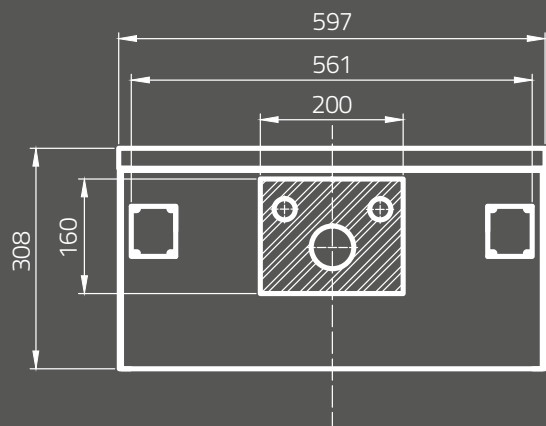

S923-009 | S923-007
Szafka SPLENDOR 60
SPLENDOR 60 cabinet