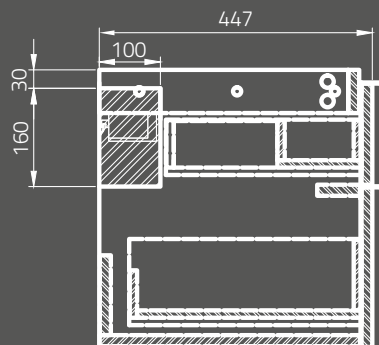

OS581-006 | OS581-003
Szafka podumywalkowa
METROPOLITAN 80
METROPOLITAN 80
washbasin cabinet