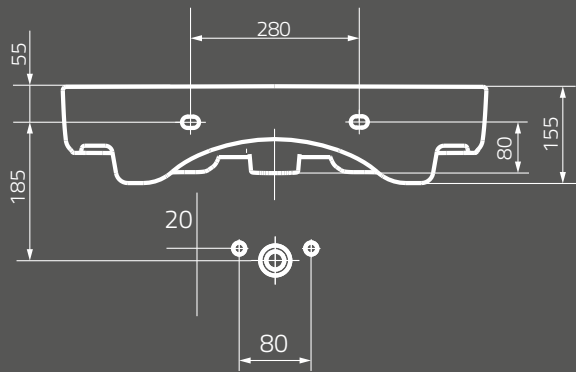

OS581-010 | OS581-009  
Słupek wiszący METROPOLITAN  
METROPOLITAN wall hung pillar

OK580-003-BOX  
Umywalka URBAN HARMONY 60  
URBAN HARMONY 60 washbasin

OK580-002-BOX  
Umywalka URBAN HARMONY 70  
URBAN HARMONY 70 washbasin