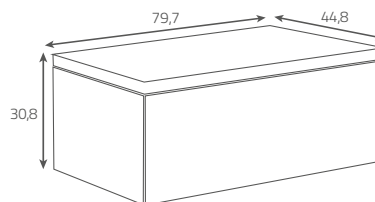

**SPLENDOUR 60 cabinet**

Colour: grey  
Dimensions (cm): 59,7 x 44,8 x 30,8

**S923-008**  
**Szafka SPLENDOUR 80**

Kolor: szary  
Wymiary (cm): 79,7 x 44,8 x 30,8

**SPLENDOUR 80 cabinet**

Colour: grey  
Dimensions (cm): 79,7 x 44,8 x 30,8

Funkcjonalny system  
przechowywania  
Functional storage system

System Push  
Push system

**S923-010**  
**Szafka z blatem**  
**SPLENDOUR 80**

Kolor: biały  
 Wymiary (cm): 79,7 x 44,8 x 30,8  
 do kompletowania z umywalkami  
 nablutowymi: SPLENDOUR 50, 60,  
 SPLENDOUR OVAL 50