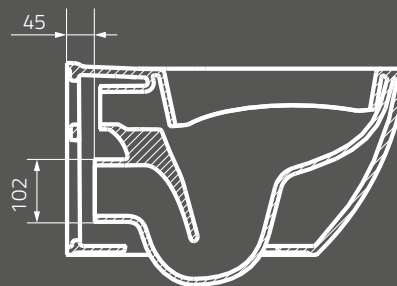

OK581-005-BOX  
Umywalka METROPOLITAN 70  
METROPOLITAN 70 washbasin

OK580-004-BOX  
Umywalka METROPOLITAN 80  
METROPOLITAN 80 washbasin

OK581-003-BOX  
Miska zawieszana METROPOLITAN  
METROPOLITAN wall-hung bowl