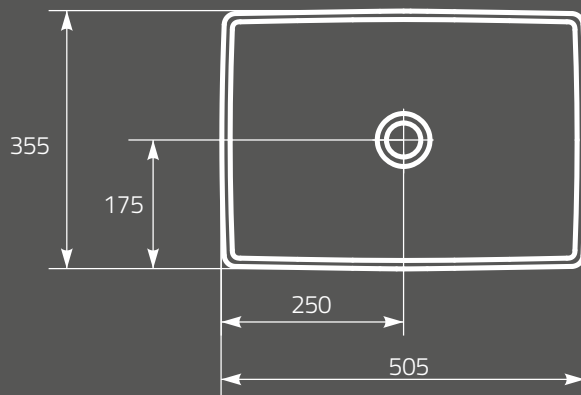

K40-006
Umywalka nablátowa SPLENDOUR 50
SPLENDOUR 50 countertop washbasin