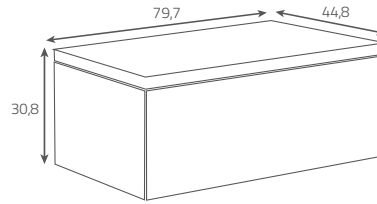

S923-011
Szafka z blatem
SPLENDOUR 80

Kolor: szary
Wymiary (cm): 79,7 x 44,8 x 30,8
do kompletowania z umywalkami
nablatowymi: SPLENDOUR 50, 60,
SPLENDOUR OVAL 50

SPLENDOUR 80
cabinet with countertop

Colour: grey
Dimensions (cm): 79,7 x 44,8 x 30,8
to be completed with SPLENDOUR 50,
60, SPLENDOUR OVAL 50 countertop
washbasins