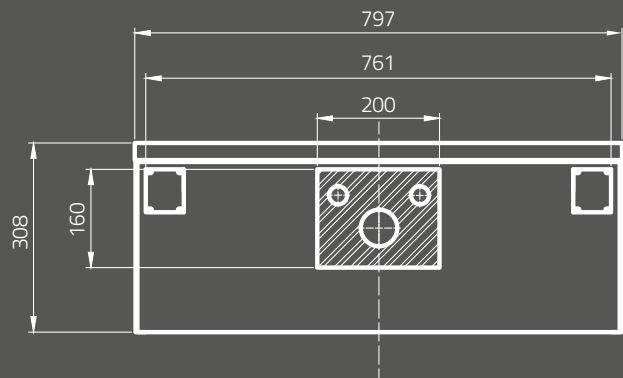

S923-011 | S923-010
Szafka z blatem SPLENDOR 80
SPLENDOR 80 cabinet with countertop