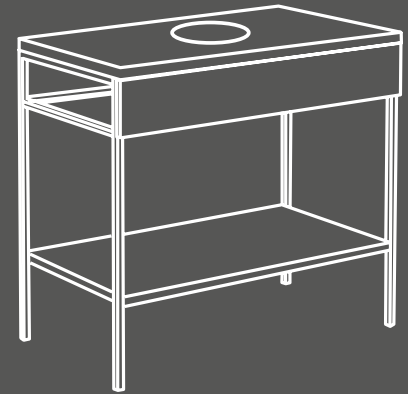

S923-013 | S923-012
Konsola SPLENDOUR 80
SPLENDOUR 80 console