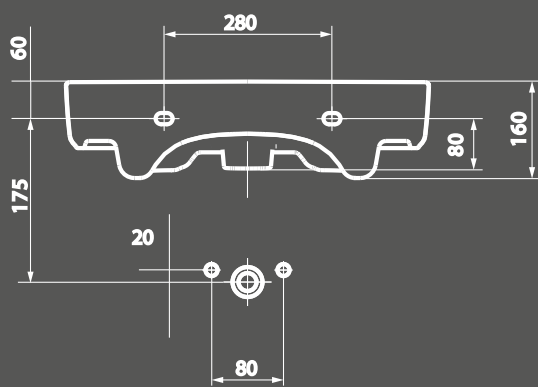

OS581-010 | OS581-009  
Słupek wiszący METROPOLITAN  
METROPOLITAN wall hung pillar

OK580-003-BOX  
Umywalka URBAN HARMONY 60  
URBAN HARMONY 60 washbasin

OK580-002-BOX  
Umywalka URBAN HARMONY 70  
URBAN HARMONY 70 washbasin