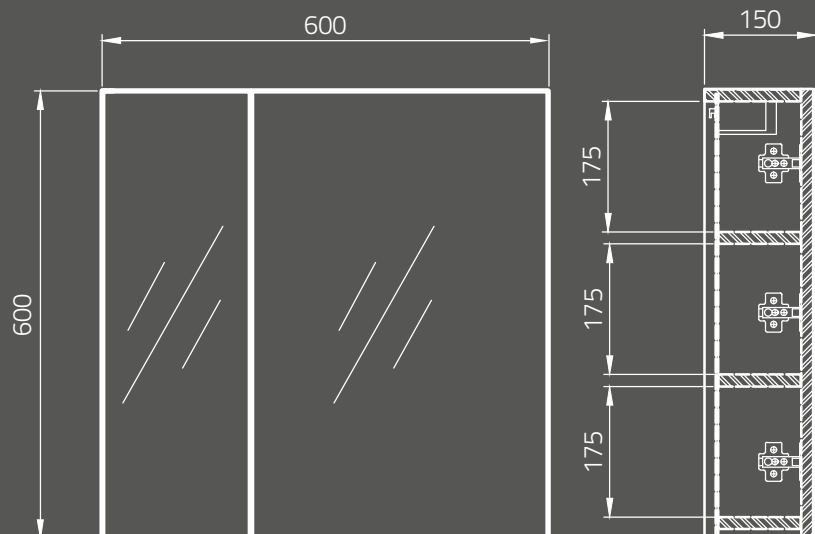

S801-060
szafka lustrzana STREET FUSION 60
STREET FUSION 60 mirror cabinet