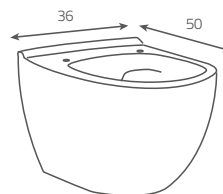

OK580-005-BOX

Miska zawieszana

URBAN HARMONY CleanOn

Wymiary (cm): 36 x 50
Funkcja spłukiwania: 3/6 l |
do kompletowania z deskami toaletowymi
URBAN HARMONY/STREET FUSION
(K98-0097) lub URBAN HARMONY/
STREET FUSION SLIM (K98-0133)

**URBAN HARMONY CleanOn
wall hung bowl**

Dimensions (cm): 36 x 50
Flushing function: 3/6 l | to be completed
with URBAN HARMONY/STREET FUSION
toilet seat (K98-0097) or URBAN HAR-
MONY/STREET FUSION SLIM toilet seat
(K98-0133)