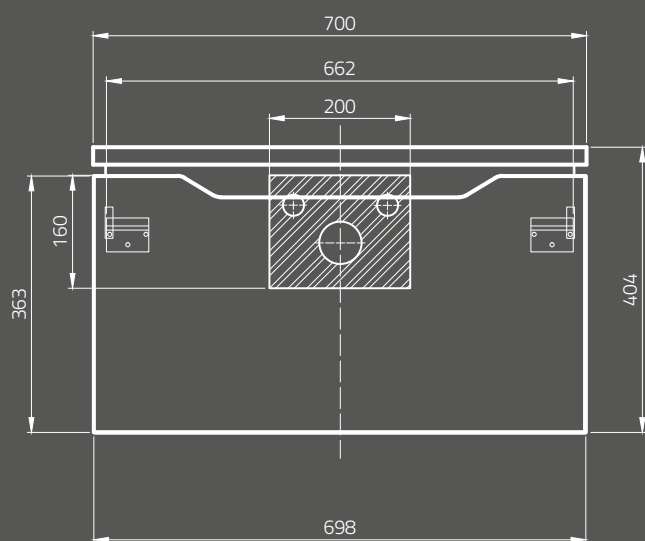

OS579-008 | OS579-007
Szafka z blatem
STREET FUSION 70
STREET FUSION 70
cabinet with countertop