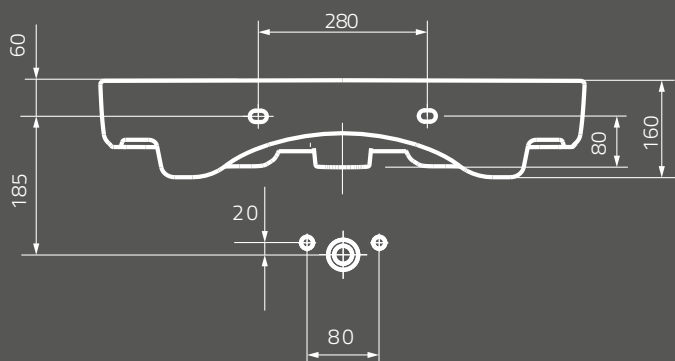

OK580-001-BOX
Umywalka URBAN HARMONY 80
URBAN HARMONY 80 washbasin