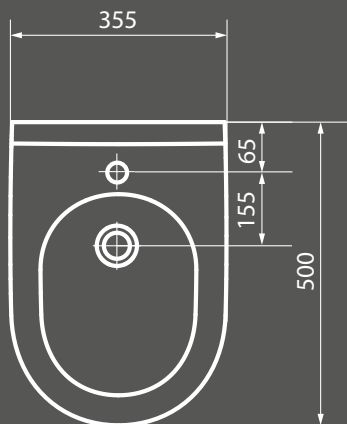

OK580-004-BOX
Miska zawieszana URBAN HARMONY
URBAN HARMONY wall-hung bowl