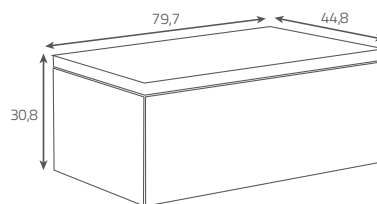

S923-008
Szafka SPLENDOUR 80

Kolor: szary
Wymiary (cm): 79,7 x 44,8 x 30,8

SPLENDOUR 80 cabinet

Colour: grey
Dimensions (cm): 79,7 x 44,8 x 30,8