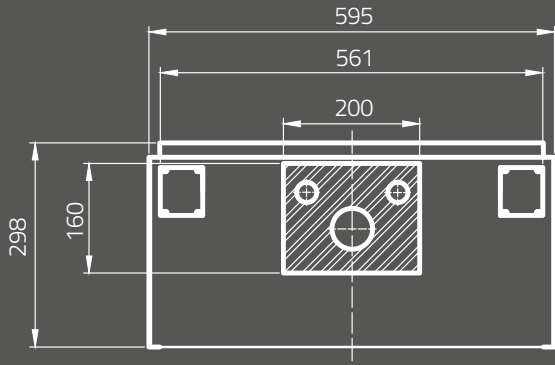

S923-002 | S923-001
Szafka podumywalkowa
SPLENDOUR 60
SPLENDOUR 60
washbasin cabinet