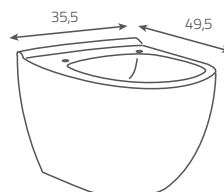

OK580-004-BOX

Miska zawieszana

URBAN HARMONY

Wymiary (cm): 35,5 x 49,5
Funkcja spłukiwania: 3/6 l |
do kompletowania z deskami toaletowymi
URBAN HARMONY/STREET FUSION
(K98-0097) lub URBAN HARMONY/
STREET FUSION SLIM (K98-0133)

URBAN HARMONY wall hung bowl

Dimensions (cm): 35,5 x 49,5
Flushing function: 3/6 l | to be completed
with URBAN HARMONY/STREET FUSION
toilet seat (K98-0097) or URBAN HAR-
MONY/STREET FUSION SLIM toilet seat
(K98-0133)

Powłoka Perfect Clean
Perfect Clean coating