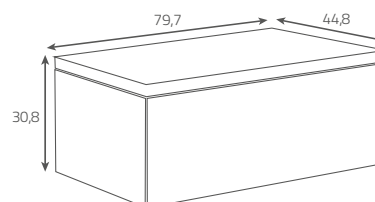

S923-005
Szafka SPLENDOUR 80

Kolor: biały
Wymiary (cm): 79,7 x 44,8 x 30,8

SPLENDOUR 80 cabinet

Colour: white
Dimensions (cm): 79,7 x 44,8 x 30,8