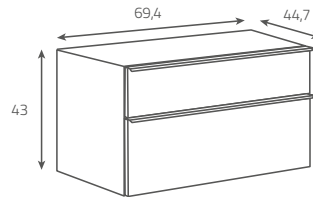

OS581-004

**Szafka podumywalkowa
METROPOLITAN 70**

Kolor: biały

Wymiary (cm): 69,4 x 44,7 x 43
do kompletowania z umywalką meblową
METROPOLITAN 70

METROPOLITAN 70

washbasin cabinet

Colour: white

Dimensions (cm): 69,4 x 44,7 x 43
to be completed with METROPOLITAN 70
furniture washbasin