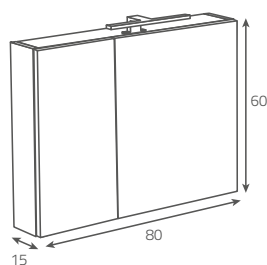

S801-062
szafka lustrzana **STREET FUSION 80**
Wymiary (cm): 80 x 15 x 60
z oświetleniem LED

STREET FUSION 80 mirror cabinet
Dimensions (cm): 80 x 15 x 60
with LED lighting