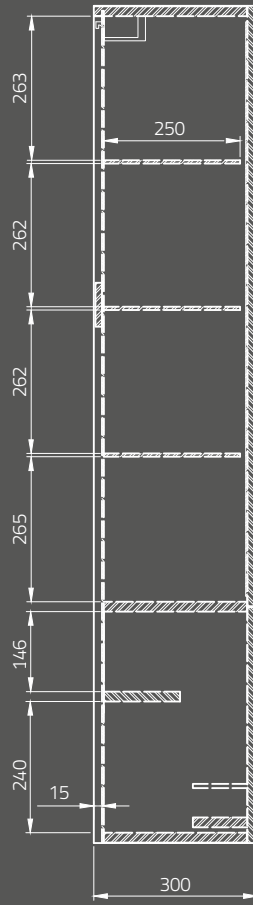

OS581-010 | OS581-009
Słupek wiszący METROPOLITAN
METROPOLITAN wall hung pillar