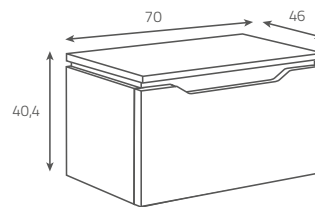

OS579-008

Szafka z blatem

STREET FUSION 70

Kolor: czarne drewno

Wymiary (cm): 70 x 46 x 40,4
do kompletowania z umywalkami
nablatowymi STREET FUSION 50, 60
i SPLENDOUR 50, 60

STREET FUSION 70

cabinet with countertop

Colour: black wood

Dimensions (cm): 70 x 46 x 40,4
to be completed with STREET FUSION
50, 60 and SPLENDOUR 50, 60
countertop washbasins