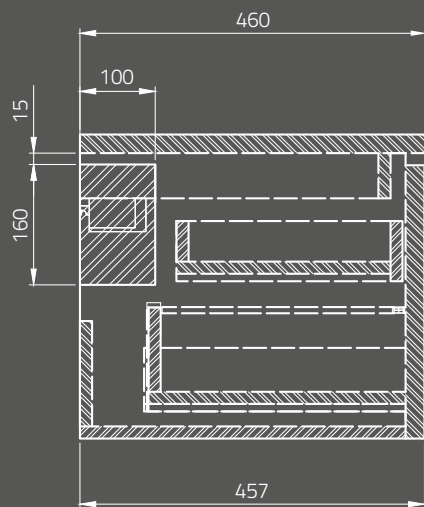

OS579-004 | OS579-006
Szafka z blatem
STREET FUSION 60
STREET FUSION 60
cabinet with countertop