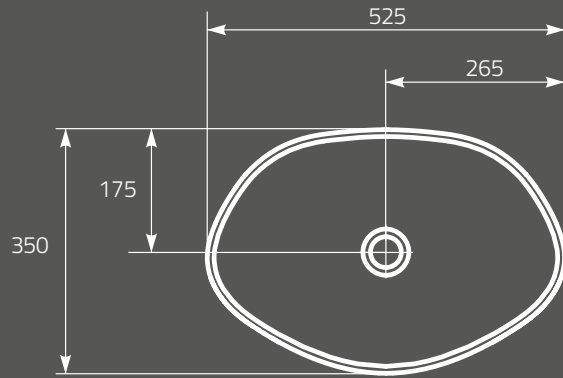

K40-004
Umywalka nablátowa SPLENDOUR oval 50
SPLENDOUR oval 50 countertop washbasin