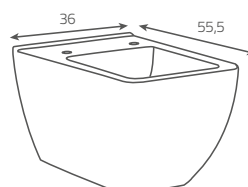

**METROPOLITAN CleanOn  
wall hung bowl**

Dimensions (cm): 36 x 55,5  
Flushing function: 3/5 l | to be completed  
with METROPOLITAN toilet seat  
(OK581-009-BOX)

**OK581-003-BOX**

**Miska zawieszana  
METROPOLITAN**

Wymiary (cm): 36 x 55,5  
Funkcja spłukiwania: 3/5 l |  
do kompletowania z deską toaletową  
METROPOLITAN (OK581-009-BOX)

**METROPOLITAN wall hung bowl**

Dimensions (cm): 36 x 55,5  
Flushing function: 3/5 l | to be completed  
with METROPOLITAN toilet seat  
(OK581-009-BOX)