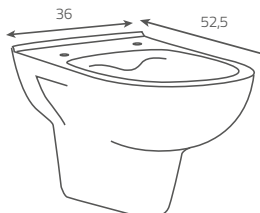

OK579-001-BOX

Miska zawieszana

STREET FUSION CleanOn

Wymiary (cm): 36 x 52,5

Funkcja spłukiwania: 3/6 l |

do kompletowania z deskami toaletowymi URBAN HARMONY/STREET FUSION (K98-0097) lub URBAN HARMONY/STREET FUSION SLIM (K98-0133)

STREET FUSION CleanOn wall hung bowl

Dimensions (cm): 36 x 52,5

Flushing function: 3/6 l | to be completed with URBAN HARMONY/STREET FUSION toilet seat (K98-0097) or URBAN HARMONY/STREET FUSION SLIM toilet seat (K98-0133)