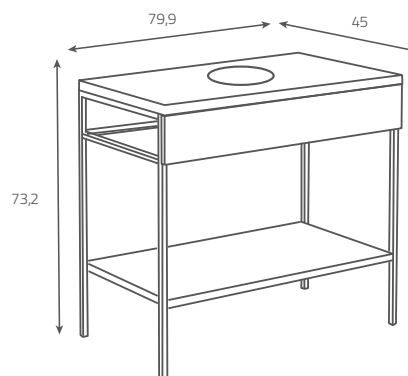

Kolor: biały  
 Wymiary (cm): 79,5 x 44,6 x 29,8  
 do kompletowania z umywalkami  
 meblowymi: SPLENDOUR 80,  
 METROPOLITAN 80

**SPLENDOUR 80**  
**washbasin cabinet**

Colour: white  
 Dimensions (cm): 79,5 x 44,6 x 29,8  
 to be completed with SPLENDOUR 80,  
 METROPOLITAN 80 furniture washbasins