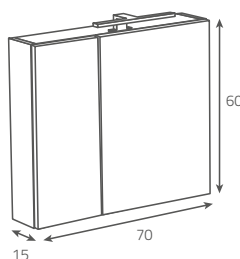

S801-061
Szafka lustrzana **STREET FUSION 70**
Wymiary (cm): 70 x 15 x 60
z oświetleniem LED

STREET FUSION 70 mirror cabinet
Dimensions (cm): 70 x 15 x 60
with LED lighting