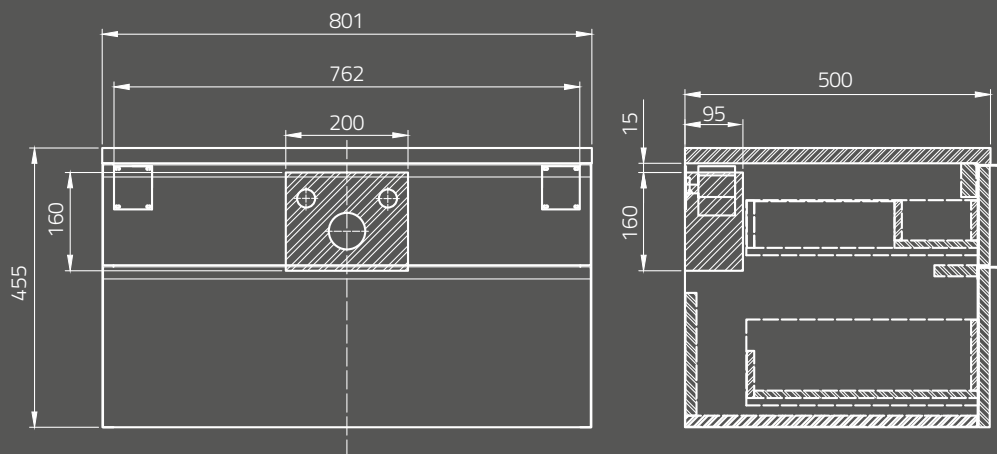

OS581-007
Szafka z blatem METROPOLITAN 80
METROPOLITAN 80 cabinet
with countertop