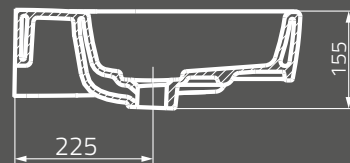

OK581-005-BOX  
Umywalka METROPOLITAN 70  
METROPOLITAN 70 washbasin

OK580-004-BOX  
Umywalka METROPOLITAN 80  
METROPOLITAN 80 washbasin

OK581-003-BOX  
Miska zawieszana METROPOLITAN  
METROPOLITAN wall-hung bowl