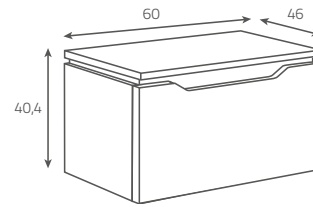

**OK579-003-BOX****Pisuar STREET FUSION SF 100**

Wymiary (cm): 38 x 38

**STREET FUSION SF 100****urinal**

Dimensions (cm): 38 x 38

*Street*FUSION

**OS579-004****Szafka z blatem****STREET FUSION 60**

Kolor: czarne drewno