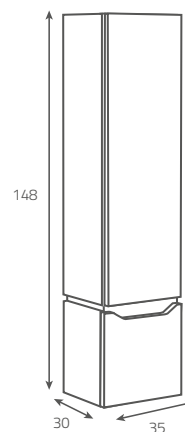

S580-002 (prawy | right)
OS579-011 (lewy | left)
Słupek STREET FUSION
Kolor: brązowy dąb
Wymiary (cm): 35 x 30 x 148

STREET FUSION
wall hung pillar
Colour: brown oak
Dimensions (cm): 35 x 30 x 148