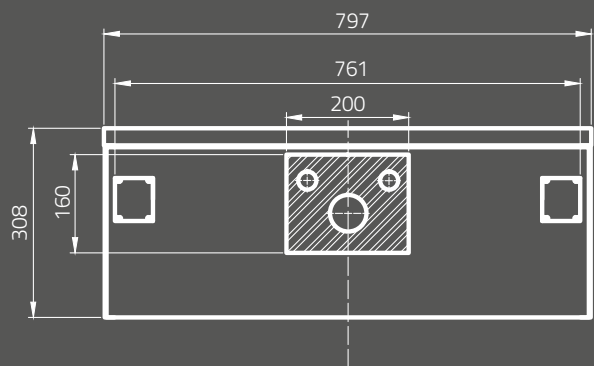

S923-008 | S923-005
Szafka SPLENDOR 80
SPLENDOR 80 cabinet