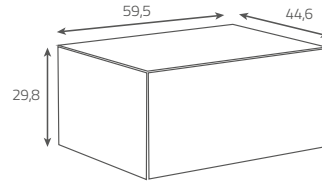

## SPLENDOUR

SPLENDOUR

**S923-002**  
**Szafka podumywalkowa**  
**SPLENDOUR 60**

Kolor: szary  
Wymiary (cm): 59,5 x 44,6 x 29,8  
do kompletowania z umywalkami  
meblowymi: SPLENDOUR 60,  
METROPOLITAN 60