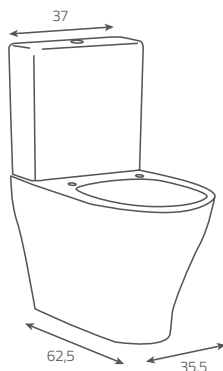

WC kompakt | WC compact
URBAN HARMONY

OK580-010-BOX

Miska kompaktowa

URBAN HARMONY

Wymiary (cm): 35,5 x 62,5

odpływ uniwersalny | do kompletowania:

1. ze zbiornikiem UH 010 (OK580-011-BOX), UH 011 (OK580-012-BOX)
2. z deskami toaletowymi URBAN HARMONY/STREET FUSION (K98-0097) lub STREET FUSION/URBAN HARMONY SLIM (K98-0133).

Zbiornik URBAN HARMONY

Wymiary (cm): 37 x 15,5

doprowadzenie wody z boku (10) (OK580-011-BOX) lub z dołu (11) (OK580-012-BOX); funkcja 3/6 l lub 3/5 l

URBAN HARMONY compact bowl

Dimensions (cm): 35,5 x 62,5

universal outflow | to be completed with:

1. water tank UH 010 (OK580-011-BOX), UH 011 (OK580-012-BOX)
2. URBAN HARMONY/STREET FUSION toilet seat (K98-0097) or with URBAN HARMONY/STREET FUSION SLIM toilet seat (K98-0133)

URBAN HARMONY water tank

Dimensions (cm): 37 x 15,5

side water inlet (010) (OK580-011-BOX) or bottom water inlet (011) (OK580-012-BOX) | 3/6 l or 3/5 l function

Technologia CleanOn
CleanOn technology

Powłoka Perfect Clean
Perfect Clean coating