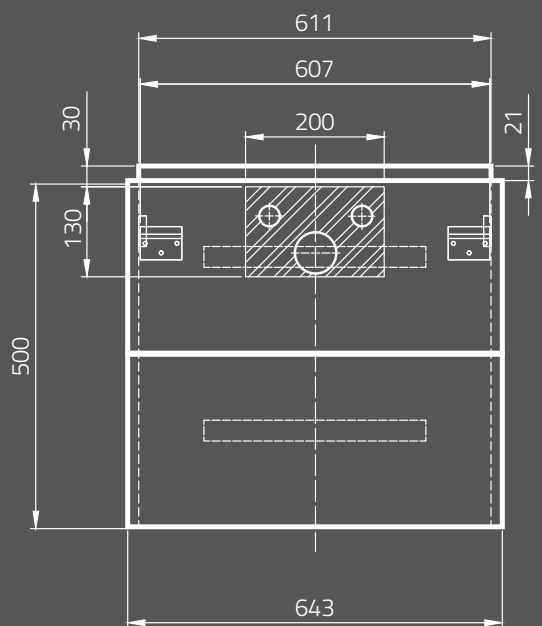

OS580-002
Szafka podumywalkowa
URBAN HARMONY 70
URBAN HARMONY 70
washbasin cabinet