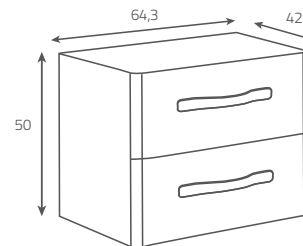

OS580-002
Szafka podumywalkowa
URBAN HARMONY 70

Kolor: biały
Wymiary (cm): 64,3 x 42 x 50
do kompletowania z umywalką meblową
URBAN HARMONY 70

URBAN HARMONY 70
washbasin cabinet

Colour: white
Dimensions (cm): 64,3 x 42 x 50
to be completed with URBAN HARMONY 70
furniture washbasin