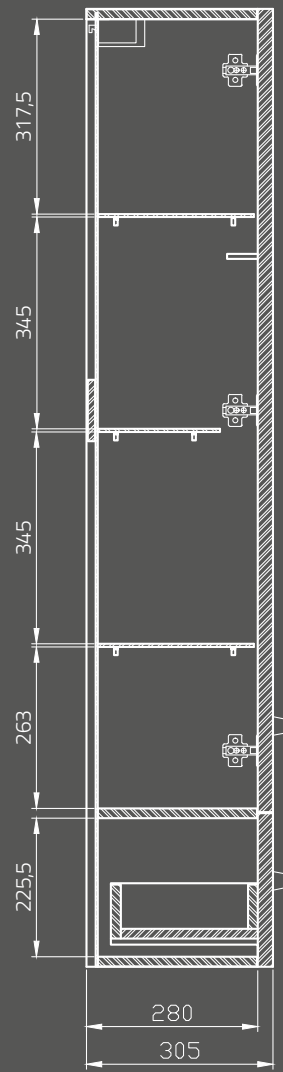

OS580-007
Słupek wiszący
URBAN HARMONY
URBAN HARMONY
wall hung pillar