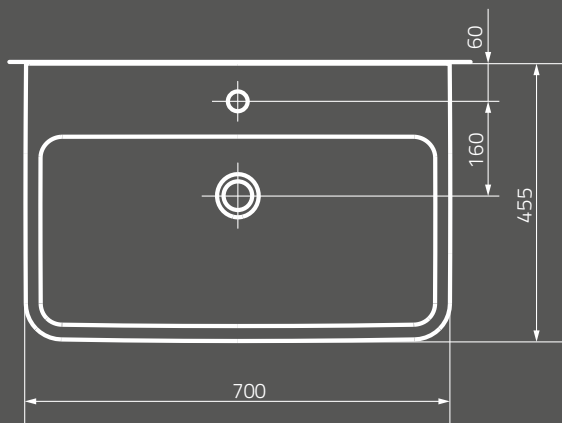

OK580-003-BOX
Umywalka URBAN HARMONY 60
URBAN HARMONY 60 washbasin