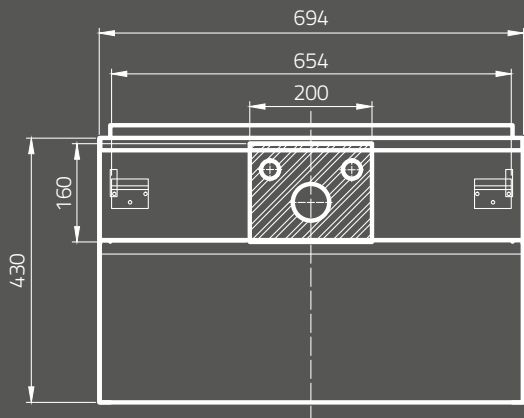

OS581-001 | OS581-004
Szafka podumywalkowa
METROPOLITAN 70
METROPOLITAN 70
washbasin cabinet