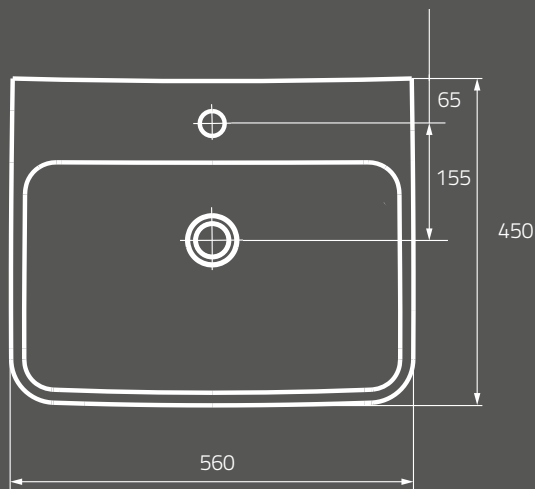

OK580-001-BOX
Umywalka URBAN HARMONY 80
URBAN HARMONY 80 washbasin