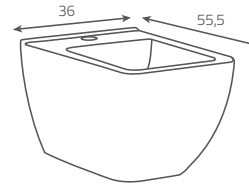

OK581-001-BOX
Bidet zawieszany METROPOLITAN
Wymiary (cm): 36 x 55,5
z otworem na armaturę i przelewem

METROPOLITAN wall hung bidet
Dimensions (cm): 36 x 55,5
with hole for mixer and overflow