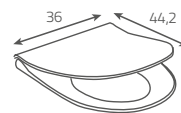

Powłoka Perfect Clean  
Perfect Clean coating

**OK580-006-BOX**  
**Bidet zawieszany**  
**URBAN HARMONY**  
 Wymiary (cm): 35,5 x 50  
 z otworem na armaturę i przelewem

**URBAN HARMONY**  
**wall hung bidet**  
 Dimensions (cm): 35,5 x 50  
 with hole for mixer and overflow