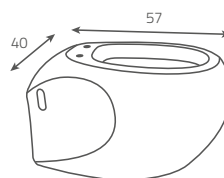

K110-001
Bidet zawieszany HIGH STREET
Wymiary (cm): 40,5 x 57,5
z otworem na armaturę i przelewem

HIGH STREET wall hung bidet
Dimensions (cm): 40,5 x 57,5
with hole for mixer and overflow