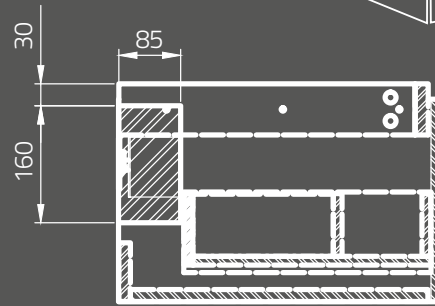

S923-004 | S923-003
Szafka podumywalkowa
SPLENDOUR 80
SPLENDOUR 80
washbasin cabinet