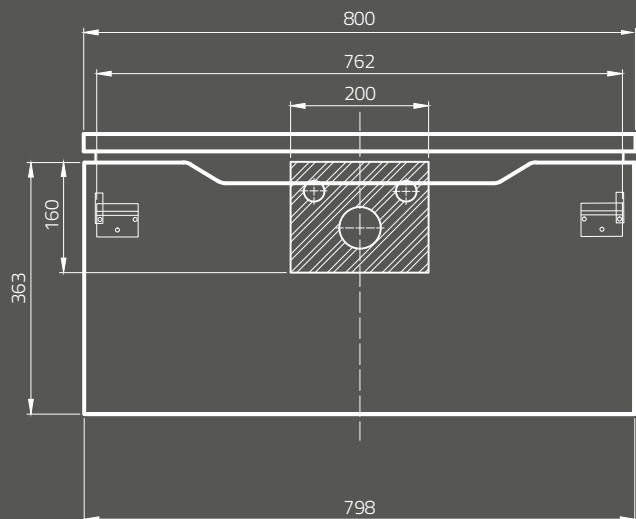

OS579-009 | OS579-005
Szafka z blatem
STREET FUSION 80
STREET FUSION 80
cabinet with countertop