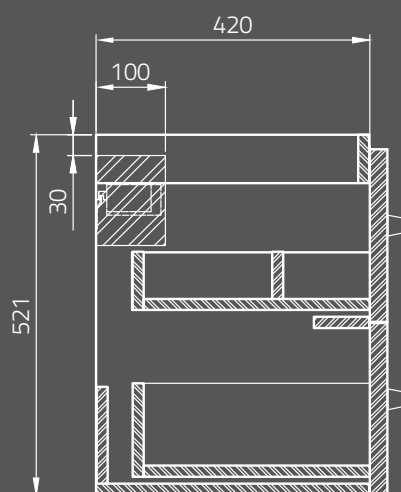

OS580-002
Szafka podumywalkowa
URBAN HARMONY 70
URBAN HARMONY 70
washbasin cabinet