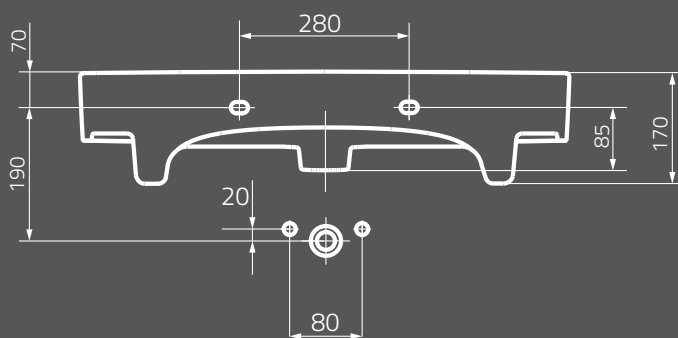

OK581-003-BOX
Miska zawieszana METROPOLITAN
METROPOLITAN wall-hung bowl