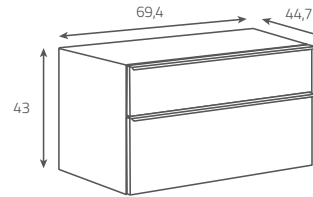

OS581-001
Szafka podumywalkowa
METROPOLITAN 70

Kolor: szary dąb
Wymiary (cm): 69,4 x 44,7 x 43
do kompletowania z umywalką meblową
METROPOLITAN 70

METROPOLITAN 70
washbasin cabinet

Colour: grey oak
Dimensions (cm): 69,4 x 44,7 x 43
to be completed with METROPOLITAN 70
furniture washbasin