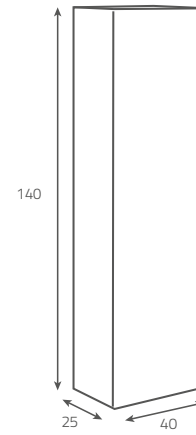

S923-014
Słupek wiszący SPLENDOUR
Kolor: szary
Wymiary (cm): 25 x 40 x 140
uniwersalny lewy/prawy

SPLENDOUR wall hung pillar
Colour: grey
Dimensions (cm): 25 x 40 x 140
universal left/right