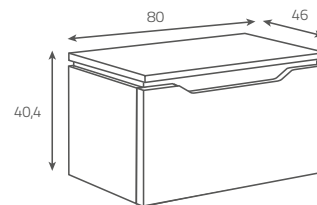

OS579-009

Szafka z blatem

STREET FUSION 80

Kolor: czarne drewno

Wymiary (cm): 80 x 46 x 40,4
do kompletowania z umywalkami
nablatowymi STREET FUSION 50, 60,
70 i SPLENDOUR 50, 60

STREET FUSION 80

cabinet with countertop

Colour: black wood

Dimensions (cm): 80 x 46 x 40,4
to be completed with STREET FUSION
50, 60, 70 and SPLENDOUR 50, 60
countertop washbasins