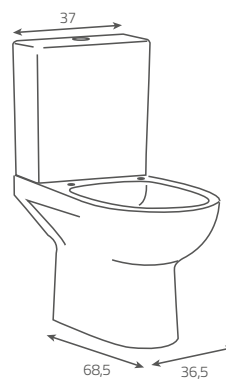

STREET FUSION WC compact

Dimensions (cm): 36,5 x 68,5
Universal outlet, side water inlet (010) or bottom water inlet (011) | 3/6 l function | to be completed with URBAN HARMONY/STREET FUSION toilet seat (K98-0097) or URBAN HARMONY/STREET FUSION SLIM toilet seat (K98-0133)