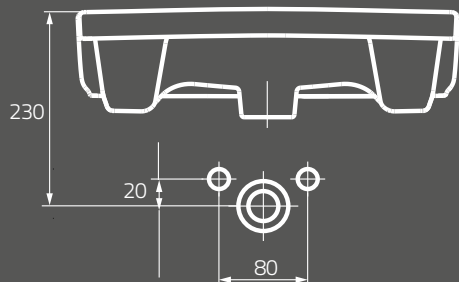

OK580-001-BOX
Umywalka URBAN HARMONY 80
URBAN HARMONY 80 washbasin