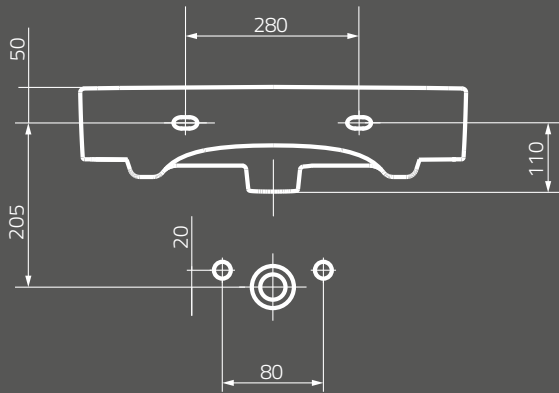

OK581-005-BOX
Umywalka METROPOLITAN 70
METROPOLITAN 70 washbasin