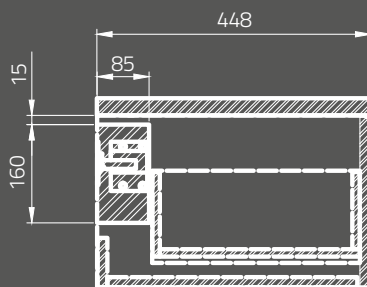

S923-008 | S923-005
Szafka SPLENDOR 80
SPLENDOR 80 cabinet