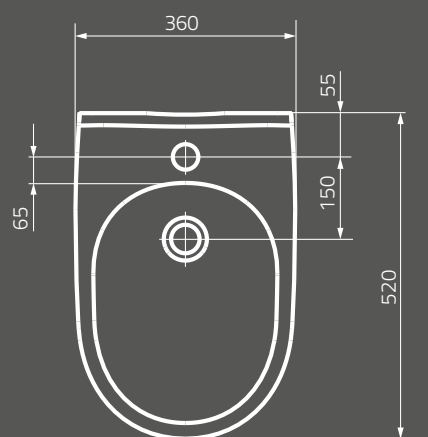

OK579-004-BOX
Bidet zawieszany STREET FUSION
STREET FUSION wall hung bidet