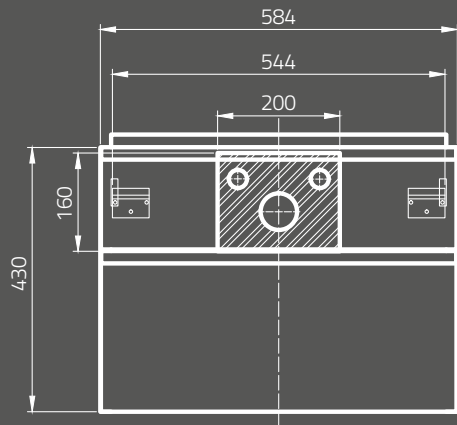

OS581-002 | OS581-005
Szafka podumywalkowa
METROPOLITAN 60
METROPOLITAN 60
washbasin cabinet