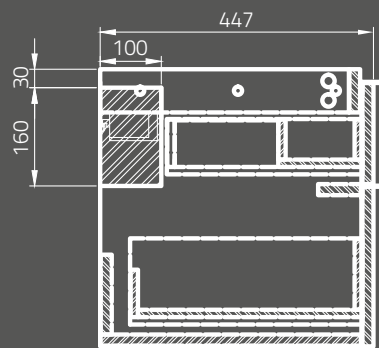

OS581-001 | OS581-004
Szafka podumywalkowa
METROPOLITAN 70
METROPOLITAN 70
washbasin cabinet