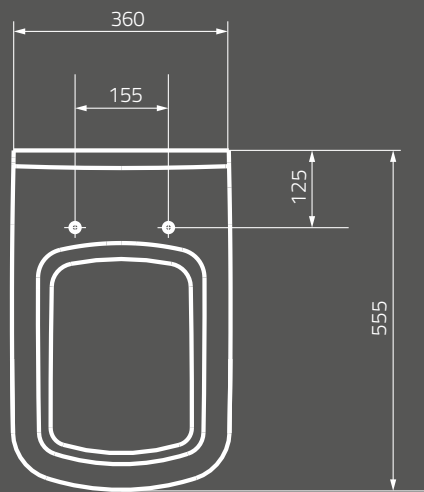

OK581-003-BOX
Miska zawieszana METROPOLITAN
METROPOLITAN wall-hung bowl