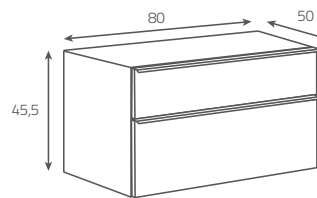

OS581-007

**Szafka z blatem
METROPOLITAN 80**

Kolor: szary dąb
Wymiary (cm): 80 x 50 x 45,5
do kompletowania z umywalką nabladową
HIGH STREET 70

**METROPOLITAN 80 cabinet
with countertop**

Colour: grey oak
Dimensions (cm): 80 x 50 x 45,5
to be completed with HIGH STREET 70
countertop washbasin