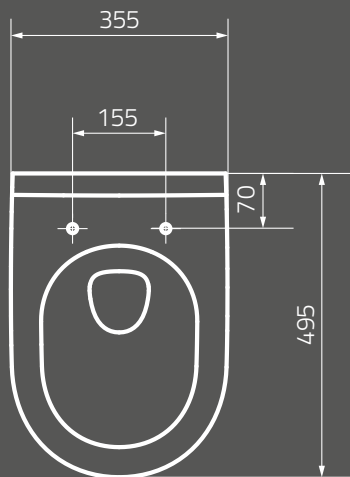

OK580-004-BOX
Miska zawieszana URBAN HARMONY
URBAN HARMONY wall-hung bowl