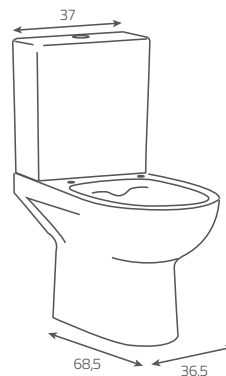

Deska antybakteryjna  
Antibacterial toilet seat

**OK579-011 (011)**  
**OK579-012 (010)**  
**WC Kompakt STREET FUSION**  
**CleanOn**

Wymiary (cm): 36,5 x 68,5  
 Odpyływ uniwersalny, doprowadzenie wody z boku (10) lub z dołu (11) | funkcja 3/5 l | do kompletowania z deskami toaletowymi URBAN HARMONY/STREET FUSION (K98-0097) lub URBAN HARMONY/STREET FUSION SLIM (K98-0133)