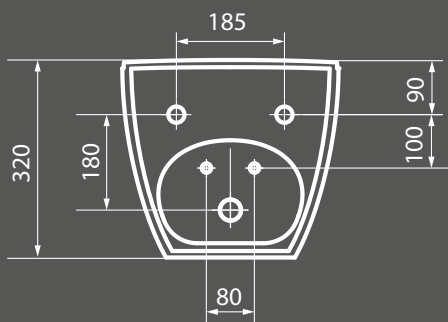

OK580-004-BOX
Miska zawieszana URBAN HARMONY
URBAN HARMONY wall-hung bowl