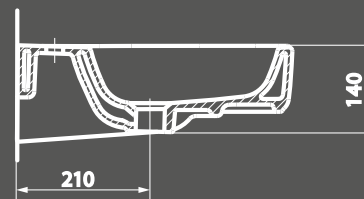

OS581-010 | OS581-009  
Słupek wiszący METROPOLITAN  
METROPOLITAN wall hung pillar

OK580-003-BOX  
Umywalka URBAN HARMONY 60  
URBAN HARMONY 60 washbasin

OK580-002-BOX  
Umywalka URBAN HARMONY 70  
URBAN HARMONY 70 washbasin