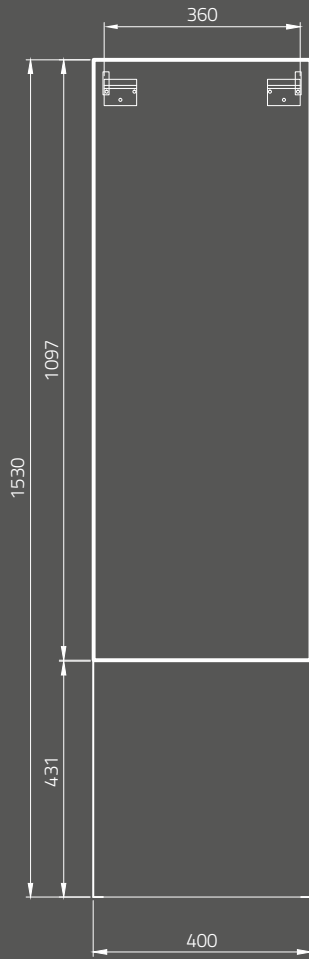

OS581-010 | OS581-009
Słupek wiszący METROPOLITAN
METROPOLITAN wall hung pillar