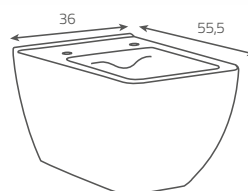

Dimensions (cm): 81 x 46,5

with hole for mixer and overflow |  
to be completed with METROPOLITAN 80,  
SPLENDOUR 80 washbasin cabinets

**OK581-002-BOX**

**Miska zawieszana  
METROPOLITAN CleanOn**

Wymiary (cm): 36 x 55,5  
Funkcja spłukiwania: 3/5 l |  
do kompletowania z deską toaletową  
METROPOLITAN (OK581-009-BOX)