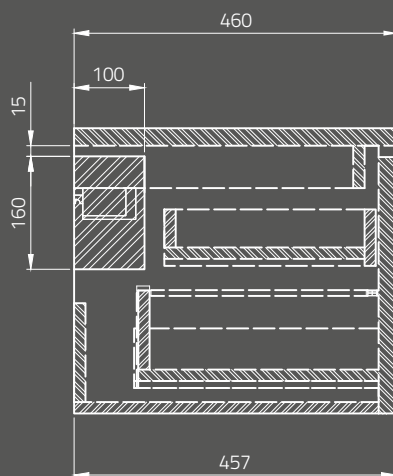

OS579-008 | OS579-007
Szafka z blatem
STREET FUSION 70
STREET FUSION 70
cabinet with countertop