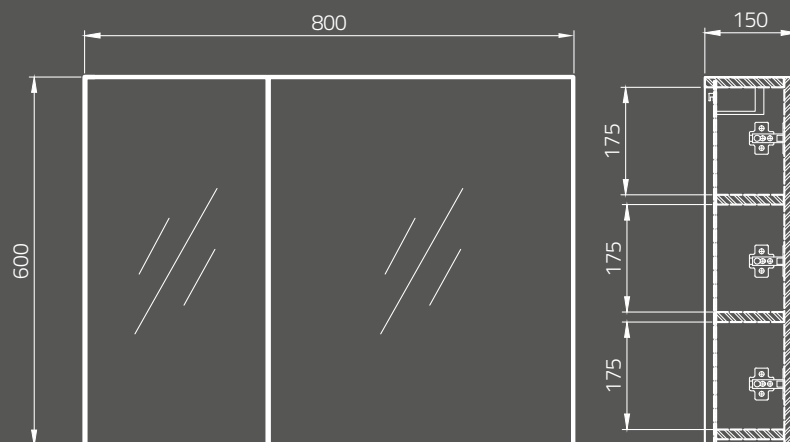

S801-062
szafka lustrzana STREET FUSION 80
STREET FUSION 80 mirror cabinet