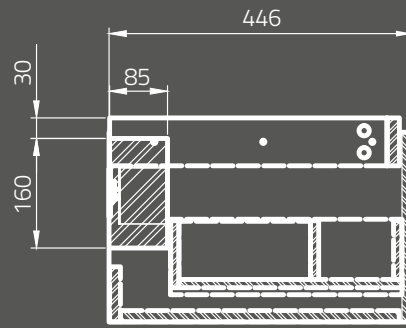

S923-002 | S923-001
Szafka podumywalkowa
SPLENDOUR 60
SPLENDOUR 60
washbasin cabinet