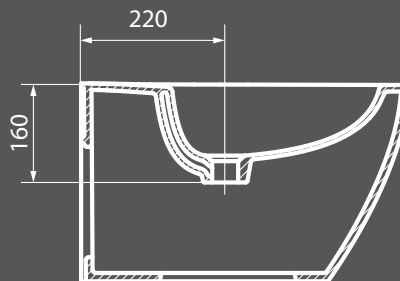

OK580-004-BOX
Miska zawieszana URBAN HARMONY
URBAN HARMONY wall-hung bowl