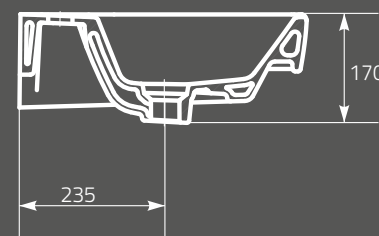

K40-003
Miska zawieszana SPLENDOR CLEAN ON
SPLENDOR CLEAN ON wall hung bowl