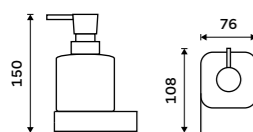

Dávkovač tekutého mýdla
Nádobka keramická. Pumpička mosaz.
Objem 320 ml. Chrom.

1279 / 52,80 NK 30031K-T-26