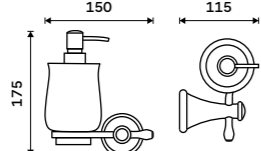

LA 19031K-65