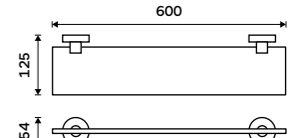

NÁHRADNÍ DÍLY

Sklo police rohové
EXTRAWHITE 8 mm.

539 / 22,30 1091RB

Sklo police 200 mm
EXTRAWHITE 8 mm.

299 / 12,40 1091B-20

Sklo police 300 mm
EXTRAWHITE 8 mm.

359 / 14,80 1091B-30

Sklo police 400 mm
EXTRAWHITE 8 mm.

429 / 17,70 1091B-40

Sklo police 500 mm
EXTRAWHITE 8 mm.

469 / 19,40 1091B-50

Sklo police 600 mm
EXTRAWHITE 8 mm.

539 / 22,30 1091B-60

NÁHRADNÍ DÍLY