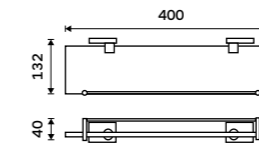

Sklo police 400 mm
EXTRAWHITE 8 mm.
429 / 17,70 1091B-40