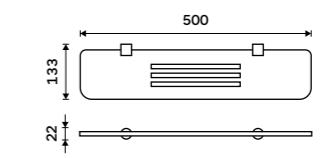

999 / 41,30 BR X350-26

Police 600 mm
PLEXIGLAS matný. Chrom.