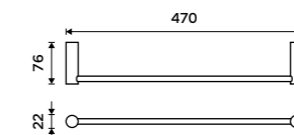

699 / 28,90 BR 11046-26

Držák na ručníky dvojitý 470 mm
Chrom.

899 / 37,20 BR 11046D-26

Držák na ručníky dvojitý 635 mm
Chrom.

999 / 41,30 BR 11061D-26

Držák na ručníky otočný 420 mm
Se dvěma rameny. Chrom.