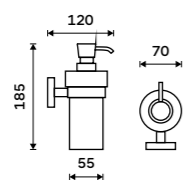

Dávkovač tekutého mýdla
Nádobka keramická. Pumpička mosaz.
Objem 250 ml. Chrom.

999 / 41,30 UN 13031KN-T-26