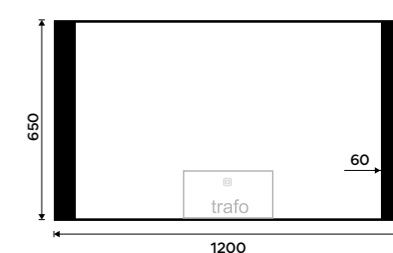

11890 / 491,30 ZPC 41006V-90