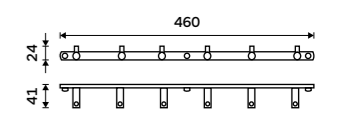

839 / 34,70 BR 11109-26

Trojháček s dvojitými háčky
Chrom.