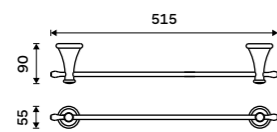

1499 / 61,90 LA 19046-80

Držák na ručníky 635 mm
Staroměď.