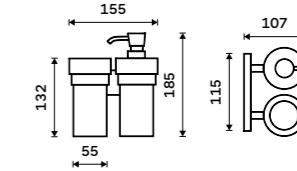

Dávkoč tekutého mýdla s pohárkem
Nádobky keramické. Pumpička mosaz.
Chrom.

1699 / 70,20 KE 2205831KN-T-26