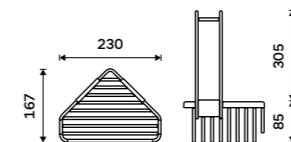

1599 / 66,10 Ki 14003H-26

Drátěná polička

K zavěšení do sprchového koutu. Mosaz. Chrom.

1499 / 61,90 Ki 14015H-26

Drátěná police dvoupatrová

K zavěšení do sprchového koutu. Mosaz. Chrom.

3199 / 132,20 Ki 14017D-H-26