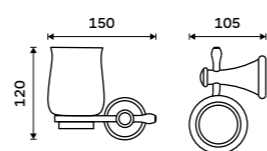

LA 19031K-65

Držák na kartáčky
Pohárek keramický. Staromosaz.
Novinka
1059 / 43,80

LA 19058KU-65

Držák na kartáčky
Pohárek keramický. Staromosaz.
959 / 39,60

LA 19058K-65

Toaletní WC kartáč
Nádobka keramická. Staromosaz.
Novinka
1899 / 78,50