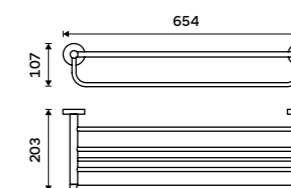

899 / 37,20

UNM 13061-10

Držák na ručníky otočný 413 mm
Broušená nerez.

1199 / 49,50

UNM 13096-10

Držák na ručníky 655 mm
S hrazdou na ručník. Broušená nerez.

2299 / 95,00

UNM 13063-10