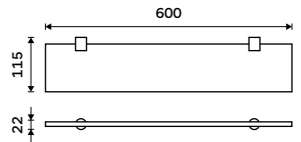

599 / 24,80 BR 11091B-40-26

Police 500 mm
Matné sklo EXTRAWHITE 8 mm. Chrom.

659 / 27,20 BR 11091B-50-26

Police 600 mm
Matné sklo EXTRAWHITE 8 mm. Chrom.

699 / 28,90 BR 11091B-60-26

NÁHRADNÍ DÍLY

Sklo police rohové
EXTRAWHITE 8 mm.