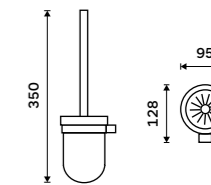

NÁHRADNÍ DÍLY

Nádobka dávkovače

Keramická.

359 / 14,80

1029KU

Pohárek na kartáčky

Keramický.

359 / 14,80

1058KU

Dávkovácí pumpička

Mosaz. Chrom.

429 / 17,70

1028T-26

Dávkovácí pumpička

Mosaz. Černá matná.

499 / 20,60

1028T-90

NÁHRADNÍ DÍLY

Toaletní WC kartáč

Nerez ocel. Chrom.

249 / 10,30

1178WN-26

Toaletní WC kartáč

Nerez. Černá matná.

359 / 14,80

1178WN-90

Rukojeť WC kartáče

Nerez ocel. Chrom.

139 / 5,70

1178WN-1-26

Rukojeť WC kartáče

Nerez. Černá matná.

249 / 10,30

1178WN-1-90

Štětiny WC kartáče

Plast. Černá.

129 / 5,30

1178WN-2-62

Nádobka WC kartáče

Keramická.

499 / 20,60

1094KU