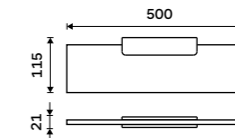

Police 600 mm

Matné sklo EXTRAWHITE 8 mm. Bílá matná.

1259 / 52,00

MAB 29091B-60-05