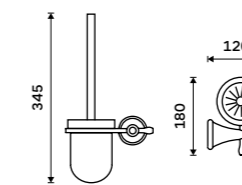

Držák na kartáčky
Pohárek keramický. Staroměď.
Novinka
1059 / 43,80 LA 19058KU-80

Držák na kartáčky
Pohárek keramický. Staroměď.
959 / 39,60 LA 19058K-80

Toaletní WC kartáč
Nádobka keramická. Staroměď.
Novinka
1899 / 78,50 LA 19094KU-80