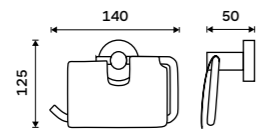

Držák na toaletní papír
Chrom.

799 / 33,00 UN 13055MD-26