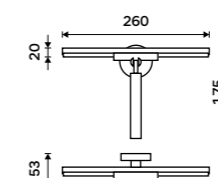

Stěrka sprchových koutů

Chrom.

789 / 32,60

UN 13012-26