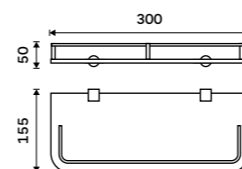

799 / 33,00 BR 11091AX-30-26

Police s ohrádkou 400 mm
Matné sklo. Chrom.