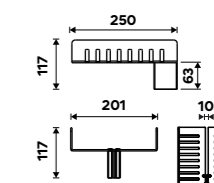

Oboustranná polička na sklo sprchového koutu.

Hliník. Černá matná.

Novinka
1999 / 82,60

2091-DL-25-90