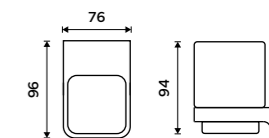

NÁHRADNÍ DÍLY

Mýdlenka

Matné sklo.

459 / 19,00 1059C-Ki

Sklenka

Matné sklo.

459 / 19,00 1058H

Sklenka

Matné sklo.

459 / 19,00 1058C-Ki