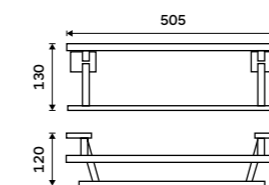

1499 / 61,90

KE 22046D-26

Držák na ručníky dvojitý 605 mm
Chrom.