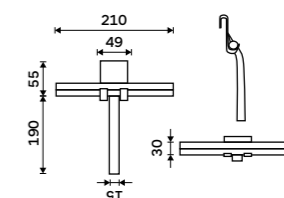

Závěsná sprchová stěrka

Kovová stěrka, povrch silikonový.

399 / 16,50

UN 3012-05