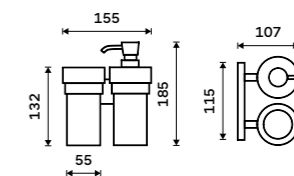

Dávkovač tekutého mýdla se sklenkou

Nádobky z matného skla. Pumpička mosaz. Chrom.

1799 / 74,30

KE 2205831W-T-26