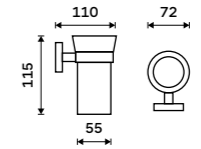

479 / 19,80 1028T-10

Držák na kartáčky
Pohárek keramický. Broušená nerez.

Novinka
639 / 26,40 UNM 13058KU-10

Držák na kartáčky
Pohárek keramický. Broušená nerez.

639 / 26,40 UNM 13058KN-10

NÁHRADNÍ DÍLY

Pohárek na kartáčky
Keramický.