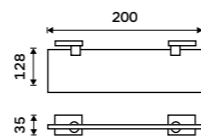

Police 300 mm
Matné sklo EXTRAWHITE 8 mm. Chrom.

819 / 33,80 KE 22091B-30-26