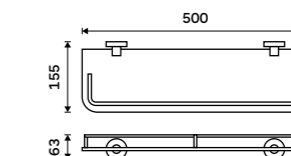

999 / 41,30 UN 13091AX-30-26

Police s ohrádkou 400 mm
Matné sklo. Chrom.

1099 / 45,40 UN 13091AX-40-26

Police s ohrádkou 500 mm
Matné sklo. Chrom.

1239 / 51,20 UN 13091AX-50-26

Police s ohrádkou 600 mm
Matné sklo. Chrom.