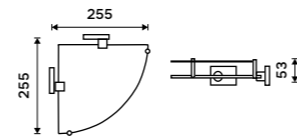

NÁHRADNÍ DÍLY

Sklo police rohové
EXTRAWHITE 8 mm.
539 / 22,30 1091RB

Ohrádka rohová
Skla do 8mm. Chrom.
289 / 11,90 UN 1001SR-26