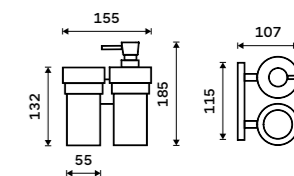

Nádobky z matného skla. Pumpička plast. Chrom.

1599 / 66,10

KE 2205831W-26

**Dávkovač tekutého mýdla se sklenkou**

Nádobky z matného skla. Pumpička mosaz. Chrom.

1799 / 74,30

KE 2205831W-T-26

**NÁHRADNÍ DÍLY****Nádobka dávkovače**
Matné sklo.**459 / 19,00**