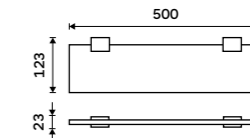

Police 600 mm
Matné sklo EXTRAWHITE 8 mm. Černá matná.

1099 / 45,40 Ki-14091B-60-90