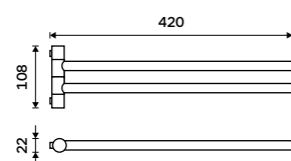

999 / 41,30 BR 11096-26

Držák na ručníky otočný 420 mm
Se třemi rameny. Chrom.