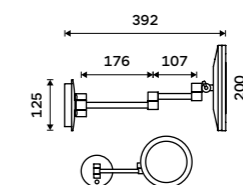

Kosmetické LED zrcátko s dotykovým senzorem

Podsvícený senzor, 6500K, Příkon 8W, zvětšení 5x. Chrom.

4790 / 197,90 ZK 20265-26