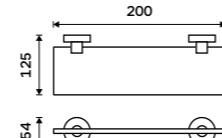

Police 200 mm
Matné sklo EXTRAWHITE 8 mm. Chrom.

699 / 28,90 UN 13091B-20-26

Police 300 mm
Matné sklo EXTRAWHITE 8 mm. Chrom.

759 / 31,40 UN 13091B-30-26