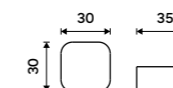

Držák na ručníky 360 mm
Chrom.

1189 / 49,10 MA 29035-26

Držák na ručníky 460 mm
Chrom.

1389 / 57,40 MA 29046-26

Držák na ručníky 610 mm
Chrom.

1599 / 66,10 MA 29061-26

Háček
Chrom.

399 / 16,50 MA 29054-26