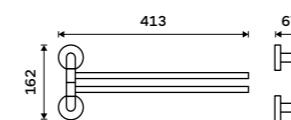

899 / 37,20

UNM 13061-10

Držák na ručníky otočný 413 mm
Broušená nerez.

1199 / 49,50

UNM 13096-10

Držák na ručníky 655 mm
S hrazdou na ručník. Broušená nerez.

2299 / 95,00

UNM 13063-10