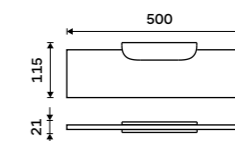

959 / 39,60 NK 30091B-30-26

Police 400 mm
Matné sklo EXTRAWHITE 8 mm. Chrom.

999 / 41,30 NK 30091B-40-26

Police 500 mm
Matné sklo EXTRAWHITE 8 mm. Chrom.

1099 / 45,40 NK 30091B-50-26

Police 600 mm
Matné sklo EXTRAWHITE 8 mm. Chrom.