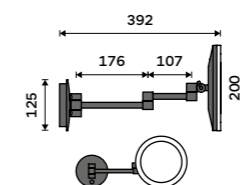

Kosmetické LED zrcátko s dotykovým senzorem

Podsvícený senzor, 6500K, Příkon 8W, zvětšení 5x. Černá matná.

5490 / 226,90 ZK 20265-90