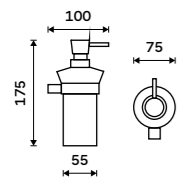

Dávkovač tekutého mýdla

Nádobka keramická. Pumpička mosaz - černá. Objem 280ml. Chrom + černá matná.

Novinka
1259 / 52,00

NA 28031KU-T-b