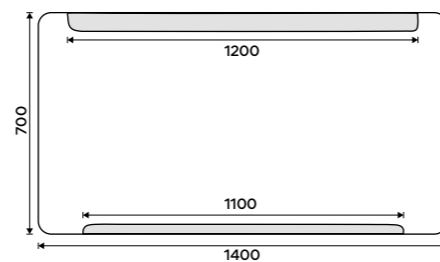

LED zrcadlo 1400 x 700
Příkon 34,5W, teplota chromatičnosti
6000K. Rám hliníkový.

11290 / 466,50 ZP 22008