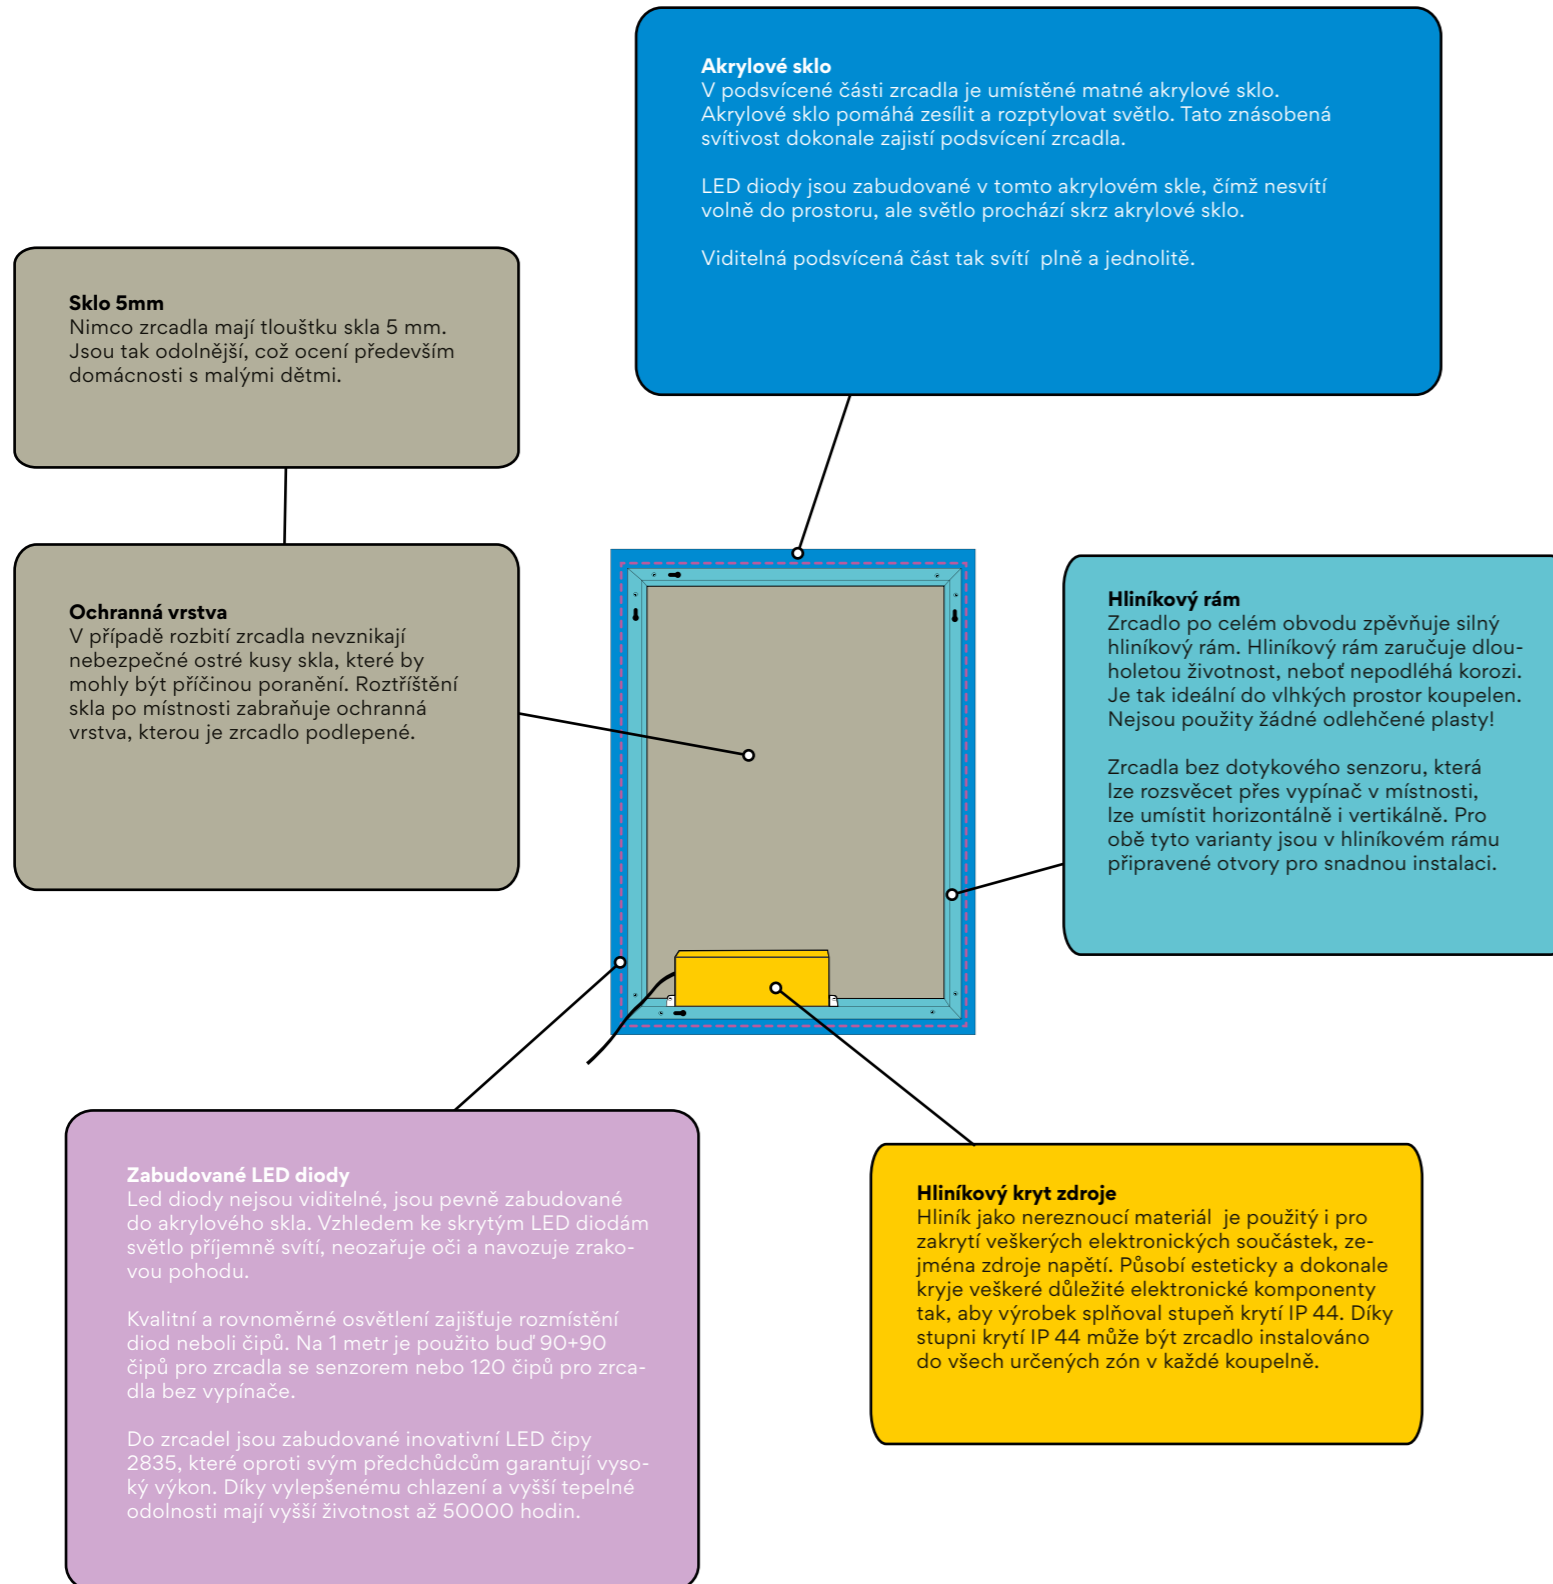

LED ZRCADLA

Konstrukční prvky LED zrcadel

6 hlavních konstrukčních prvků

Akrylové sklo - Hliníkový rám - Ochranná vrstva - Sklo 5mm - Hliníkový kryt zdroje - Zabudované LED diody

Ovládání LED zrcadla

Zapínání a vypínání zrcadla
Důležitým prvkem, který je důležité zvolit, je zapínání svícení. Je možné si vybrat zrcadla bez vypínače nebo zrcadla s dotykovým senzorem.