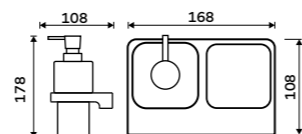

Dvojitý držák pohárku a dávkovače

Matné sklo. Černá matná. Pumpa mosaz.

Novinka
2599 / 107,40 MAC 2905831H-T-90

NÁHRADNÍ DÍLY

Nádobka dávkovače
Matné sklo.

459 / 19,00 1029H

Nádobka dávkovače
Matné sklo.

459 / 19,00 1029C-Ki

Nádobka dávkovače
Matné sklo.

459 / 19,00 1029C-Ki

Nádobka dávkovače
Matné sklo.

459 / 19,00 1029H

Dávkovací pumpička
Mosaz. Černá matná.

499 / 20,60 1028T-90

Dávkovací pumpička
Mosaz. Černá matná.

499 / 20,60 1028T-90