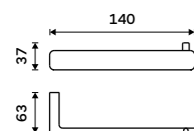

Nádobka WC kartáče
Keramická.
499 / 20,60 1094KN

Držák na toaletní papír rezervní
Chrom.

769 / 31,80 MA 29055R-26

Držák na toaletní papír
Chrom.

769 / 31,80 MA 29055-26

Držák na ručníky 210 mm
Chrom.

989 / 40,90 MA 29060-26