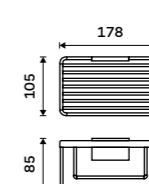

Drátěná polička

EASYCLEAN snadné sundávání a čištění. Mosaz. Chrom.

1199 / 49,50 Ki 14015-26