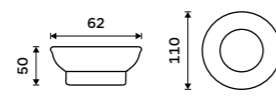

NÁHRADNÍ DÍLY

249 / 10,30 1178LA-26

349 / 14,40 1178LA-65

349 / 14,40 1178LA-80

139 / 5,70 1178LA-R-26

239 / 9,90 1178LA-R-65

239 / 9,90 1178LA-R-80

129 / 5,30 1178LA-2-62

599 / 24,80 1094LA