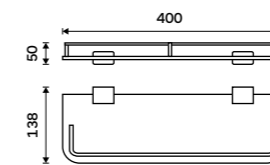

Police s ohrádkou 400 mm
Matné sklo. Chrom.

1099 / 45,40 Kí 14091AX-40-26

Police s ohrádkou 500 mm
Matné sklo. Chrom.

1239 / 51,20 Kí 14091AX-50-26

Police s ohrádkou 600 mm
Matné sklo. Chrom.

1299 / 53,70 Kí 14091AX-60-26