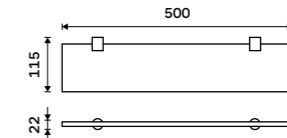

Police 500 mm
Matné sklo EXTRAWHITE 8 mm. Chrom.

659 / 27,20 BR 11091B-50-26