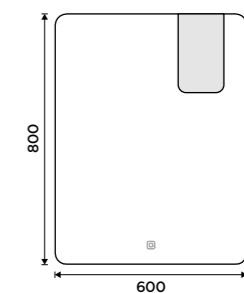

ZRCADLO:

ZP 25002, LED zrcadlo 600 x 800
5690 / 235,10

ZK 20465-26, Kosmetické LED zrcátko s dotykovým senzorem
5190 / 214,50

DOPLŇKY:

KE 22060D-26, Držák na ručníky dvojitý 650 mm
899 / 37,20

KE 22058KN-26, Držák na kartáčky
699 / 28,90

KE 22031KN-T-26, Dávkovač tekutého mýdla
1099 / 45,40