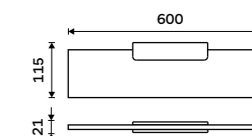

NÁHRADNÍ DÍLY

299 / 12,40 1091B-20

359 / 14,80 1091B-30

429 / 17,70 1091B-40

469 / 19,40 1091B-50

539 / 22,30 1091B-60

NÁHRADNÍ DÍLY