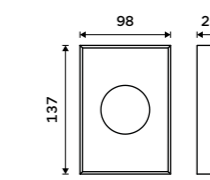

Zásobník hygienických sáčků
Plast ABS. Chrom.

219 / 9,00 UN 9005P-26