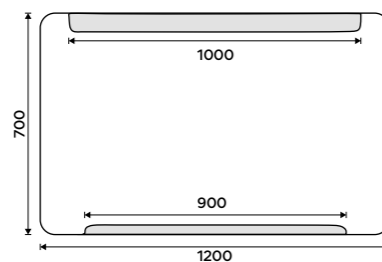

LED zrcadlo 1200 x 700
Příkon 28,5W, teplota chromatičnosti
6000K. Rám hliníkový.

9090 / 375,60 ZP 22006