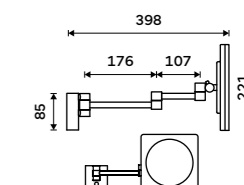

Kosmetické LED zrcátko s dotykovým senzorem a s přepínáním barev

Podsvícený senzor, 2700 a 6500K, Příkon 8W, zvětšení 5x. Chrom.

5490 / 226,90 ZK 20465P-26