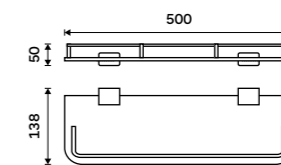

Police s ohrádkou 400 mm
Matné sklo. Chrom.

1099 / 45,40 Kí 14091AX-40-26

Police s ohrádkou 500 mm
Matné sklo. Chrom.

1239 / 51,20 Kí 14091AX-50-26

Police s ohrádkou 600 mm
Matné sklo. Chrom.

1299 / 53,70 Kí 14091AX-60-26