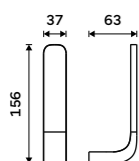

999 / 41,30 NKC 30055R-90

Toaletní WC kartáč