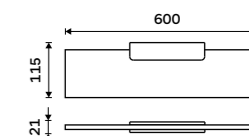

Police 600 mm

Matné sklo EXTRAWHITE 8 mm. Černá matná.

1259 / 52,00

MAC 29091B-60-90