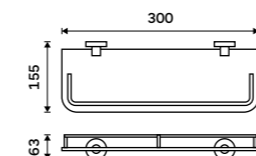

999 / 41,30 UN 13091AX-30-26

Police s ohrádkou 400 mm
Matné sklo. Chrom.