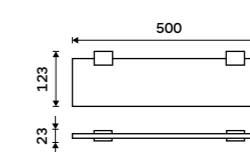

1399 / 57,80

Ki-X350-C-90

Police 600 mm
PLEXIGLAS matný. Černá matná.