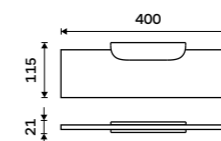

Police 500 mm
Matné sklo EXTRAWHITE 8 mm. Chrom.

1099 / 45,40 NK 30091B-50-26