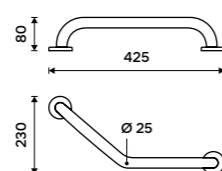

269 / 11,10 1028HPU-DR

MADLA

více na nimco.cz

Madlo lomené

Přidržovací madlo k vaně a do sprchového koutu. Leštěná nerez ocel 1.4301.

639 / 26,40

BM 7035L-18

Madlo lomené s mýdelníkem