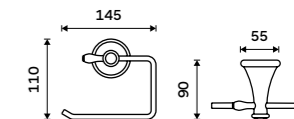

Nádobka WC kartáče
Keramická. Bílá.

849 / 35,10

LA 19055-26