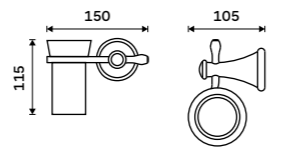

Držák na kartáčky
Pohárek keramický. Staroměď.
Novinka
1059 / 43,80 LA 19058KU-80