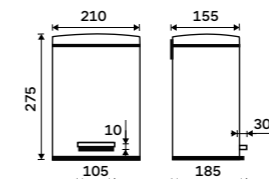

Koš odpadkový
Koš odpadkový s vyjímatelnou nádobkou.
Objem 5l. Bílá matná. Ocel.

799 / 33,00 KOS 8005-05