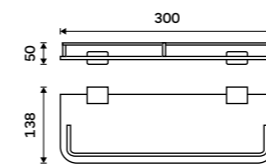

Police s ohrádkou 400 mm
Matné sklo. Chrom.

1099 / 45,40 Kí 14091AX-40-26

Police s ohrádkou 500 mm
Matné sklo. Chrom.

1239 / 51,20 Kí 14091AX-50-26

Police s ohrádkou 600 mm
Matné sklo. Chrom.

1299 / 53,70 Kí 14091AX-60-26