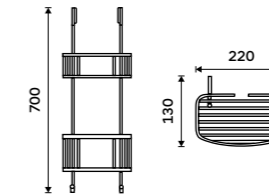

Závěsná police dvoupatrová

Do sprchových koutů-závěs max 25mm.
Nerez ocel 1.4301. Chrom.

2499 / 103,30 TR 02-26