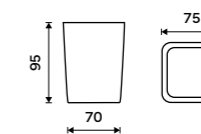

Set dávkovač, mýdlenka a pohárek

Dárkové balení. Polyresin, bambus. Bílá matná.

1199 / 49,50 BA 28000SET-05

NÁHRADNÍ DÍLY

Kryt dávkovače

Bambus.

149 / 6,20 BA 28031-K

Náhradní sítko

Bambus.

149 / 6,20 BA 28059-S

Dávkovací pumpička

Plast. Bílá matná.

179 / 7,40 1028KO-05

BA 28000SET-05, Set dávkovač, mýdlenka a pohárek
1199 / 49,50