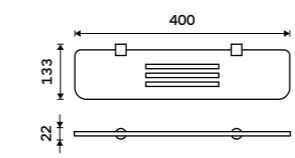

899 / 37,20 BR X340-26

Police 500 mm
PLEXIGLAS matný. Chrom.