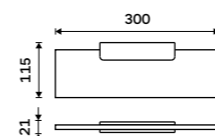

Police 400 mm
Matné sklo EXTRAWHITE 8 mm. Chrom.

999 / 41,30 MA 29091B-40-26