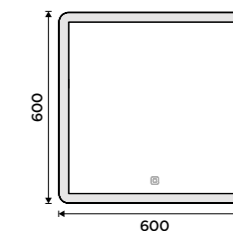

LED zrcadlo 600 x 600
S dotykovým senzorem. Možnost nastavení
teploty svítivosti od 2700K - 6000K. Příkon
35W. Rám hliníkový.

9690 / 400,40

ZP 19066V