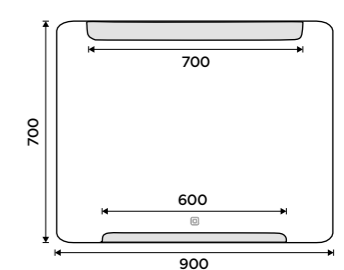

LED zrcadlo 900 x 700
S dotykovým senzorem. Příkon 19,5W. Mož-
nost nastavení teploty svítivosti od 2700K
- 6000K. Rám hliníkový.

8590 / 355,00 ZP 22019V