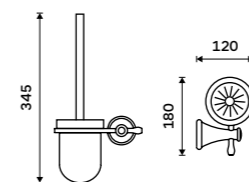

Novinka
1599 / 66,10

LA 19094KU-26

Toaletní WC kartáč
Nádobka keramická. Chrom.