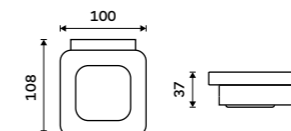

Držák na kartáčky

Sklenka z matného skla. Černá matná.

1269 / 52,40

NKC 30058H-90