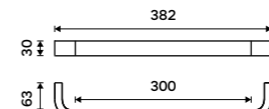

1489 / 61,50 NKC 30035-90

Držák na ručníky 482 mm
Černá matná.

1689 / 69,80 NKC 30046-90

Držák na ručníky 632 mm
Černá matná.

1999 / 82,60 NKC 30061-90

Háček
Černá matná.

479 / 19,80 NKC 30054-90

Držák na ručníky 384 mm
Černá matná.