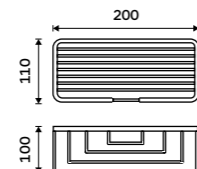

Drátěná polička

Polička k vaně a do sprchového koutu.
Nerez ocel 1.4301. Vysoký lesk.

759 / 31,40 OP 112N-26