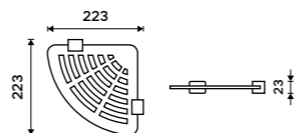

1099 / 45,40

Ki X211-26

Police 300 mm
PLEXIGLAS matný, Chrom.