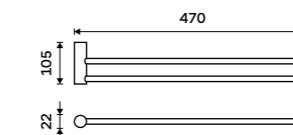

699 / 28,90 BR 11046-26

Držák na ručníky dvojitý 470 mm
Chrom.

899 / 37,20 BR 11046D-26

Držák na ručníky dvojitý 635 mm
Chrom.

999 / 41,30 BR 11061D-26

Držák na ručníky otočný 420 mm
Se dvěma rameny. Chrom.