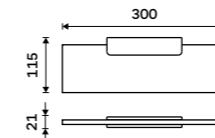

Police 400 mm

Matné sklo EXTRAWHITE 8 mm. Bílá matná.

1099 / 45,40

MAB 29091B-40-05