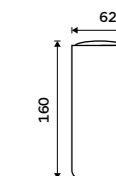

499 / 20,60 OM 16031-05