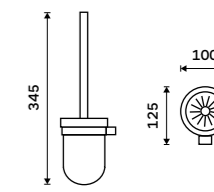

459 / 19,00 1178W-26

119 / 4,90 1178Ki-2

159 / 6,60 1178W-3

119 / 4,90 1178Ki-3

129 / 5,30 1178W-2-62

1099 / 45,40 1094W

NÁHRADNÍ DÍLY

249 / 10,30 1178WN-26

139 / 5,70 1178WN-1-26

359 / 14,80 1178WN-90

249 / 10,30 1178WN-1-90

129 / 5,30 1178WN-2-62

699 / 28,90 1094WN