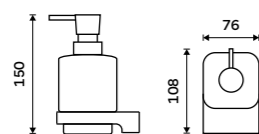

Dvojitý držák pohárku a dávkovače
Keramika. Chrom. Pumpa plast.
Novinka
1799 / 74,30 MA 2905831K-26