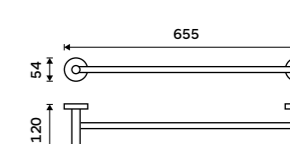

1199 / 49,50

UNM 13061D-10