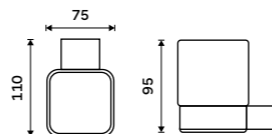

NÁHRADNÍ DÍLY

Nádobka dávkovače

Matné sklo.

459 / 19,00

1029C-Ki

Mýdlenka

Matné sklo.

459 / 19,00

1059C-Ki

Sklenka

Matné sklo.

459 / 19,00

1058C-Ki

Dávkovácí pumpička

Mosaz. Černá matná.

499 / 20,60

1028T-90