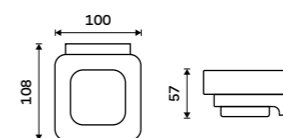

MAC 29059K-90

**Držák na kartáčky**

Pohárek keramický. Černá matná.

1089 / 45,00

MAC 29058K-90

**Dvojitý držák pohárků**

Keramika. Černá matná.

Novinka**1999 / 82,60**