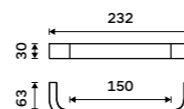

1199 / 49,50 NKC 30060-90

Držák na ručníky 382 mm
Černá matná.