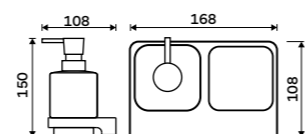

Mýdlenka
Keramická. Chrom.

889 / 36,70 MA 29059K-26