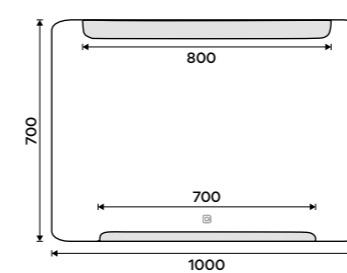

LED zrcadlo 1000 x 700
S dotykovým senzorem. Příkon 22,5W. Mož-
nost nastavení teploty svítivosti od 2700K
- 6000K. Rám hliníkový.

8890 / 367,40 ZP 22004V