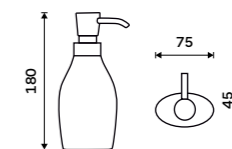

469 / 19,40 AV 15031-05

Dávkovač tekutého mýdla
Polyresin. Pumpička plastová - chrom.
Objem 280 ml. Černá matná.