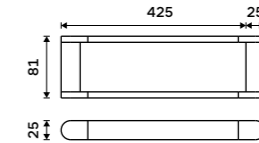

1489 / 61,50 NA 28046

Držák na ručníky 557 mm
Chrom + černá matná.