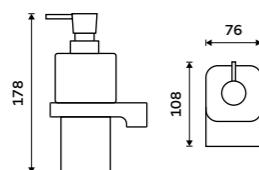

Dávkoč tekutého mýdla

Nádobka z matného skla. Pumpička plast. Objem dávkovače 300 ml. Chrom.

1089 / 45,00 MA 29031C-26