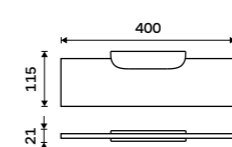

Police IXI 400 mm

PLEXIGLAS matný. Černá matná.

1299 / 53,70

NKC X340-C-90