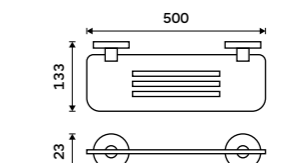

Police IXI 500 mm

PLEXIGLAS matný. Broušená nerez.

1299 / 53,70

UNM X350-10