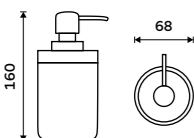

Dóza na kosmetické tampóny a jiné
Polyresin, bambus. Písková béžová.

499 / 20,60 KO 24051-86