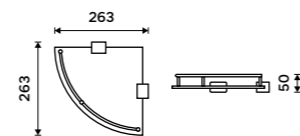

Police s ohrádkou 300 mm
Matné sklo. Chrom.

999 / 41,30   Kí 14091AX-30-26