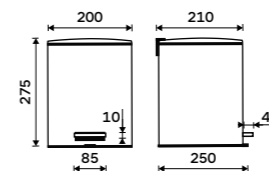

Koš odpadkový
Koš odpadkový s vyjímatelnou nádobkou.
Objem 5l. Bílá matná. Ocel.

799 / 33,00 KOS 9005-05