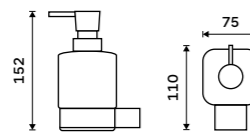

Mýdlenka
Keramická. Chrom.

899 / 37,20   Ki 14059K-26