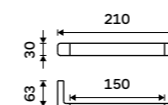

Nádobka WC kartáče
Keramická.
499 / 20,60 1094KN

Držák na toaletní papír rezervní
Chrom.

769 / 31,80 MA 29055R-26

Držák na toaletní papír
Chrom.

769 / 31,80 MA 29055-26

Držák na ručníky 210 mm
Chrom.

989 / 40,90 MA 29060-26