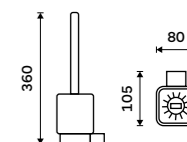

NÁHRADNÍ DÍLY

549 / 22,70 1178Ki-26

119 / 4,90 1178Ki-2

169 / 7,00 1178Ki-1

119 / 4,90 1178Ki-3

129 / 5,30 1178Ki-2-62

799 / 33,00 1094Ki

599 / 24,80 1178HR-26

499 / 20,60 1178HR-1-26

129 / 5,30 1178WN-2-62

249 / 10,30 1178WN-26

139 / 5,70 1178WN-1-26

129 / 5,30 1178WN-2-62

599 / 24,80 1178HR-26

499 / 20,60 1178HR-1-26

129 / 5,30 1178WN-2-62

499 / 20,60 1094KN

499 / 20,60 1094C-Ki