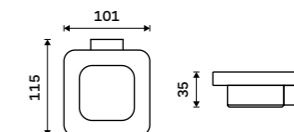

Držák na kartáčky
Sklenka z matného skla. Chrom.

999 / 41,30   Ki 14058C-26