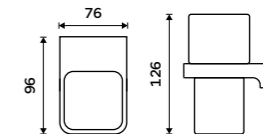

Držák na kartáčky

Sklenka z matného skla. Černá matná.

1179 / 48,70 MAC 29058C-90