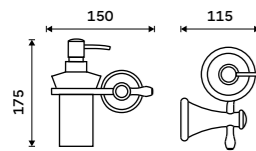

Dávkovač tekutého mýdla
Nádobka keramická. Pumpička plast.
Objem 280ml. Staroměď.
Novinka
1289 / 53,30 LA 19031KU-80