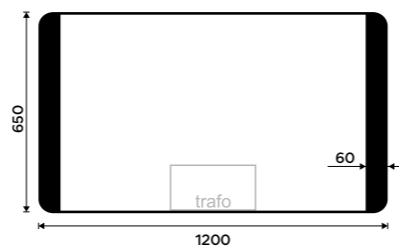

10990 / 454,10 ZPC 42006-90

LED zrcadlo 800x600
S dotykovým senzorem. Příkon 23 W. Možnost nastavení teploty svítivosti od 2700 - 6000 K. Černý mat.