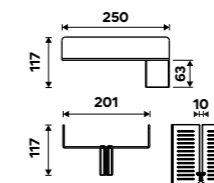

Oboustranná polička na sklo sprchového koutu.

Hliník. Černá matná.

Novinka
1959 / 81,00

2091-DH-25-90