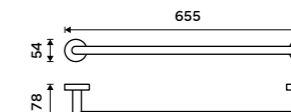

859 / 35,50

UN 13046A-26

Držák na ručníky 655 mm
Chrom.

999 / 41,30

UN 13061A-26

Držák na ručníky 655 mm
Chrom.

1279 / 52,80

UN 13061DA-26