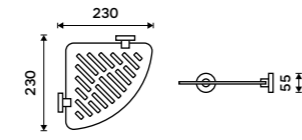

Police rohová IXI

PLEXIGLAS matný. Broušená nerez.

1099 / 45,40

UNM X212-10