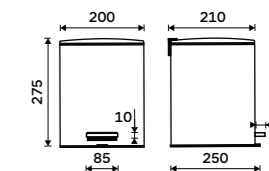

Koš odpadkový
Tiché dovírání. Vyjímatelná nádoba 5l.
Černá matná. Ocel.

799 / 33,00 KOS 9005-90