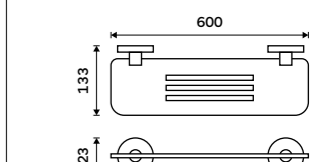

1399 / 57,80 UN X360-26