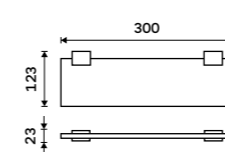

1059 / 43,80

Ki-X330-C-90

Police IXI 400 mm
PLEXIGLAS matný. Černá matná.