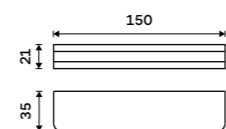

Samotný úchyt police

Pro skla do tloušťky 8 mm. Černá matná.

989 / 40,90

MAC 29091BS-90