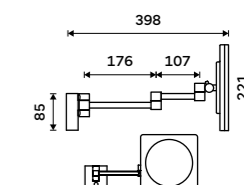

Kosmetické LED zrcátko s dotykovým senzorem

Podsvícený senzor, 6500K, Příkon 8W, zvětšení 5x. Chrom.

5190 / 214,50 ZK 20465-26