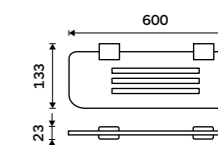

1399 / 57,80

Ki X360-26