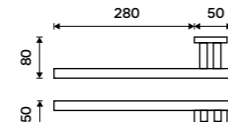

789 / 32,60

KE 22060L-26

Držák na ručníky pravý 280 mm
Chrom.