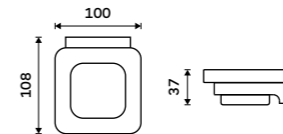

Držák na kartáčky

Sklenka z matného skla. Černá matná.

1179 / 48,70 MAC 29058H-90