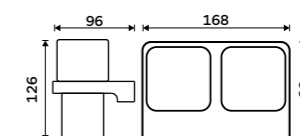

Dvojitý držák pohárků

Matné sklo. Černá matná.

Novinka
2199 / 90,90 MAC 29058D-C-90