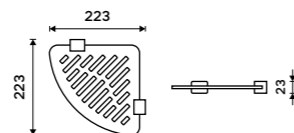

1099 / 45,40

Ki X212-26

Police rohová IXI
PLEXIGLAS matný, Chrom.