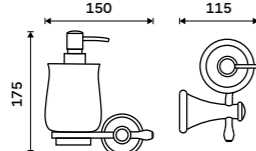

Dávkovač tekutého mýdla
Nádobka keramická. Pumpička plast.
Objem 300ml. Staroměď.
1189 / 49,10 LA 19031K-80