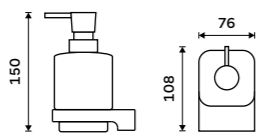

Dávkovač tekutého mýdla

Nádobka z matného skla. Pumpička mosaz. Objem dávkovače 300 ml. Černá matná.

1599 / 66,10 MAC 29031C-T-90