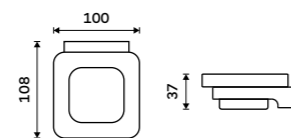

Mýdlenka

Matné sklo. Chrom.

979 / 40,50

MA 29059C-26

NÁHRADNÍ DÍLY

Sklenka

Matné sklo.

459 / 19,00

1058H

Sklenka

Matné sklo.

459 / 19,00

1058C-Ki

Mýdlenka

Matné sklo.

459 / 19,00

1059C-Ki