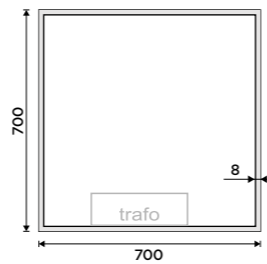

8490 / 350,80 ZPC 13077-90

LED zrcadlo 600 x 800
S dotykovým senzorem. Příkon 41W. Možnost nastavení teploty svítivosti od 2700K - 6000K. Černý rám.