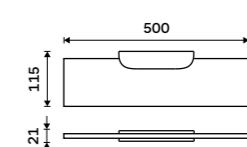

1299 / 53,70

NKC X340-C-90

Police IXI 500 mm

PLEXIGLAS matný. Černá matná.

1399 / 57,80

NKC X350-C-90

ZROZENA
V
LIBERCÍ

H63
Brass