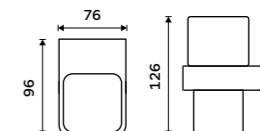

Držák na kartáčky

Sklenka z matného skla. Černá matná.

1269 / 52,40

NKC 30058C-90