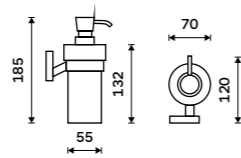

899 / 37,20 KE 22031KN-26

Dávkoč tekutého mýdla
Nádobka keramická. Pumpička mosaz.
Objem 250 ml. Chrom.

1099 / 45,40 KE 22031KN-T-26

Držák na kartáčky
Pohárek keramický. Chrom.

699 / 28,90 KE 22058KN-26

Držák na kartáčky dvojité
Pohárky keramické. Chrom.