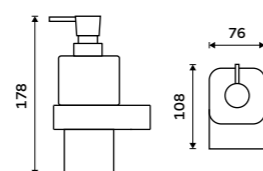

Dávkovač tekutého mýdla

Nádobka z matného skla. Pumpička plast.
Objem dávkovače 300 ml. Chrom.

1179 / 48,70

NK 30031C-26