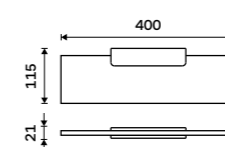

MAC X330-C-90

Police IXI 400 mm

PLEXIGLAS matný. Černá matná.

1299 / 53,70

MAC X340-C-90

Police IXI 500 mm

PLEXIGLAS matný. Černá matná.

1399 / 57,80