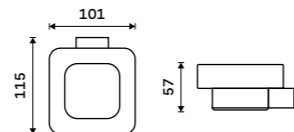

Držák na kartáčky
Pohárek keramický. Chrom.

899 / 37,20   Ki 14058K-26