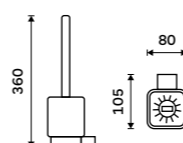

Toaletní WC kartáč
Nádobka keramická. Černá matná.

1399 / 57,80 Ki-14094KN-90