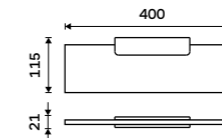

Police 300 mm

Matné sklo EXTRAWHITE 8 mm. Bílá matná.

1059 / 43,80

MAB 29091B-30-05

Police 400 mm

Matné sklo EXTRAWHITE 8 mm. Bílá matná.

1099 / 45,40

MAB 29091B-40-05