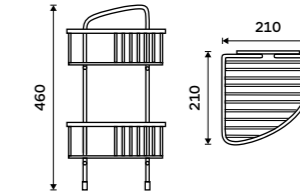

Drátěná rohová police dvoupatrová

Polička k vaně a do sprchového koutu.
Nerez ocel 1.4301. Vysoký lesk.

2699 / 111,50 OP 121D-26