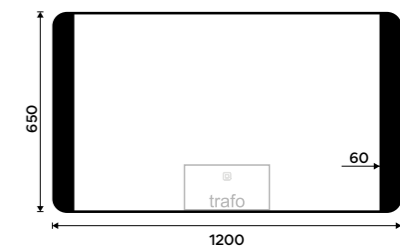

11890 / 491,30 ZPC 42006V-90