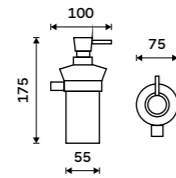

Dávkovač tekutého mýdla
Nádobka keramická. Pumpička plast.
Objem 250 ml. Chrom.

759 / 31,40 BR 11031KN-26