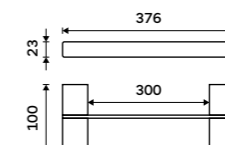

1499 / 61,90 Ki 14096-26

Držák na ručníky 210 mm
Chrom.

1099 / 45,40 Ki 14060-26

Držák na ručníky dvojitý 376 mm
Chrom.

2099 / 86,70 Ki 14035D-26

Držák na ručníky dvojitý 476 mm
Chrom.

2399 / 99,10 Ki 14046D-26