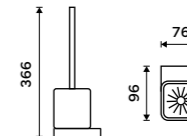

Toaletní WC kartáč

Nádobka keramická. Černá matná.

1899 / 78,50

NKC 30094KN-HR-90