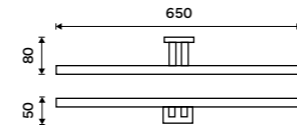

899 / 37,20

KE 22060D-26

Držák na ručníky levý 280 mm
K montáži do nábytku Chrom.