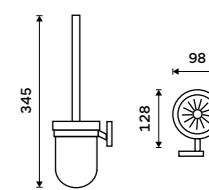

NÁHRADNÍ DÍLY

459 / 19,00 1178W-26

459 / 19,00 1178W-26

249 / 10,30 1178WN-26

119 / 4,90 1178Ki-2

119 / 4,90 1178Ki-2

139 / 5,70 1178WN-1-26

159 / 6,60 1178W-3

159 / 6,60 1178W-3

159 / 6,60 1178W-3

119 / 4,90 1178Ki-3

119 / 4,90 1178Ki-3

119 / 4,90 1178Ki-3

129 / 5,30 1178WN-2-62

129 / 5,30 1178W-2-62

129 / 5,30 1178WN-2-62

699 / 28,90 1094PA

1099 / 45,40 1094W

699 / 28,90 1094WN