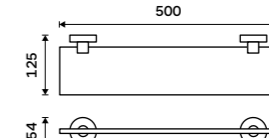

Police 600 mm
Matné sklo EXTRAWHITE 8 mm. Chrom.

899 / 37,20 UN 13091B-60-26