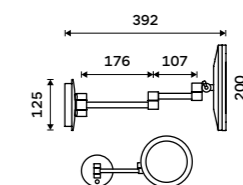

Kosmetické LED zrcátko s dotykovým senzorem a s přepínáním barev

Podsvícený senzor, 2700 a 6500K, Příkon 8W, zvětšení 5x. Chrom.

5049 / 208,60 ZK 20265P-26