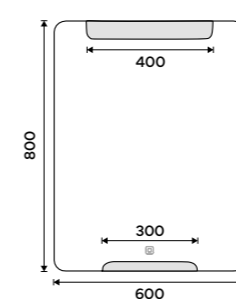

LED zrcadlo 600 x 800
S dotykovým senzorem. Příkon 10,5W. Mož-
nost nastavení teploty svítivosti od 2700K
- 6000K. Rám hliníkový.

7690 / 317,80 ZP 22002V