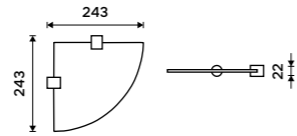

Samotné úchyty police
Pro skla do tloušťky 8 mm. Chrom.

389 / 16,10 BR 11091BS-26

Police rohová
Matné sklo EXTRAWHITE 8 mm. Chrom.

699 / 28,90 BR 11091RB-26

Police 200 mm
Matné sklo EXTRAWHITE 8 mm. Chrom.

539 / 22,30 BR 11091B-20-26

Police 300 mm
Matné sklo EXTRAWHITE 8 mm. Chrom.

559 / 23,10 BR 11091B-30-26

Police 400 mm
Matné sklo EXTRAWHITE 8 mm. Chrom.

599 / 24,80 BR 11091B-40-26

Police 500 mm
Matné sklo EXTRAWHITE 8 mm. Chrom.

659 / 27,20 BR 11091B-50-26

Police 600 mm
Matné sklo EXTRAWHITE 8 mm. Chrom.

699 / 28,90 BR 11091B-60-26

NÁHRADNÍ DÍLY

Sklo police rohové
EXTRAWHITE 8 mm.

539 / 22,30 1091RB

Sklo police 200 mm
EXTRAWHITE 8 mm.

299 / 12,40 1091B-20

Sklo police 300 mm
EXTRAWHITE 8 mm.

359 / 14,80 1091B-30

Sklo police 400 mm
EXTRAWHITE 8 mm.

429 / 17,70 1091B-40

Sklo police 500 mm
EXTRAWHITE 8 mm.

469 / 19,40 1091B-50

Sklo police 600 mm
EXTRAWHITE 8 mm.

539 / 22,30 1091B-60