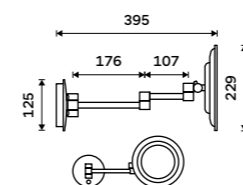

Kosmetické LED zrcátko s dotykovým senzorem

Podsvícený senzor, 6500K, Příkon 8W, zvětšení 5x. Chrom.

4790 / 197,90 ZK 20165-26