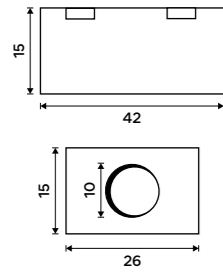

109 / 4,50

ZP 01