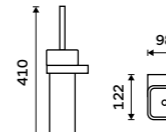

Toaletní WC kartáč
Nádobka keramická. Chrom.

1249 / 51,60 NK 30094KN-26