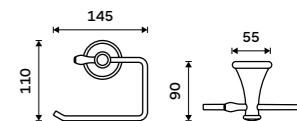

Nádobka WC kartáče
Keramická.
499 / 20,60 1094KU

Nádobka WC kartáče
Keramická. Bílá.
599 / 24,80 1094LA

Držák na toaletní papír
Staroměď.
959 / 39,60 LA 19055-80

Držák na ručníky 415 mm
Staroměď.

1399 / 57,80 LA 19035-80