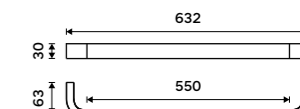

1489 / 61,50 NKC 30035-90

Držák na ručníky 482 mm
Černá matná.

1689 / 69,80 NKC 30046-90

Držák na ručníky 632 mm
Černá matná.

1999 / 82,60 NKC 30061-90

Háček
Černá matná.

479 / 19,80 NKC 30054-90

Držák na ručníky 384 mm
Černá matná.