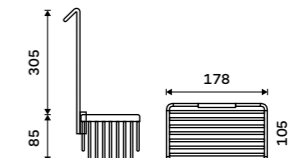

1599 / 66,10 Ki 14003H-26

Drátěná polička

K zavěšení do sprchového koutu. Mosaz. Chrom.

1499 / 61,90 Ki 14015H-26

Drátěná police dvoupatrová

K zavěšení do sprchového koutu. Mosaz. Chrom.

3199 / 132,20 Ki 14017D-H-26