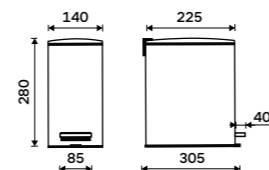

Koš odpadkový
Tiché dovírání. Vyjímatelná nádoba 5l.
Bílá matná. Ocel.

Novinka
879 / 36,30 KOS 11005-05