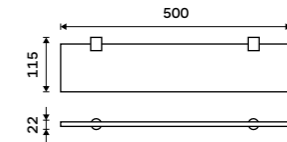

Police 500 mm
Matné sklo EXTRAWHITE 8 mm. Chrom.

659 / 27,20 BR 11091B-50-26