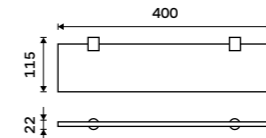

Police 400 mm
Matné sklo EXTRAWHITE 8 mm. Chrom.

599 / 24,80 BR 11091B-40-26