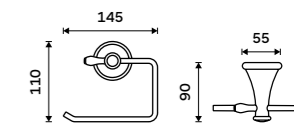

LA 19055-65