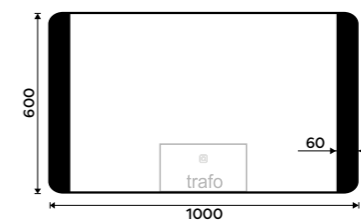

10390 / 429,30 ZPC 42004V-90

LED zrcadlo 1200x650
S dotykovým senzorem. Příkon 32 W. Možnost nastavení teploty svítivosti od 2700 - 6000 K. Černý mat.