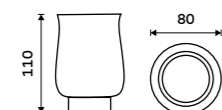

Mýdlenka
Keramická. Bílá.

339 / 14,00 1059LA

NÁHRADNÍ DÍLY

Toaletní WC kartáč
Rukojeť Chrom.

249 / 10,30 1178LA-26

Toaletní WC kartáč
Rukojeť Staromosaz.

349 / 14,40 1178LA-65

Toaletní WC kartáč
Rukojeť Staroměď.