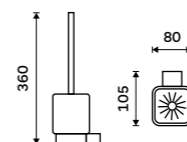

Toaletní WC kartáč
Nádobka z matného skla. Chrom.

1299 / 53,70 Ki 14094CN-26