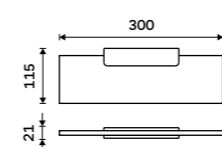

Police IXI 300 mm

PLEXIGLAS matný. Černá matná.

1199 / 49,50

MAC X330-C-90