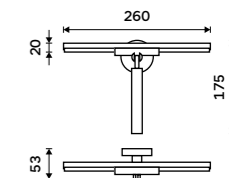

789 / 32,60 UN 13012-26

Police na ručníky 655 mm
Chrom.