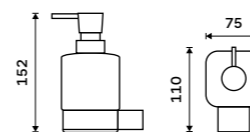

Dávkač tekutého mýdla
Nádobka z matného skla. Pumpička mosaz.
Objem dávkovače 300 ml. Chrom.

1299 / 53,70   Ki 14031C-T-26