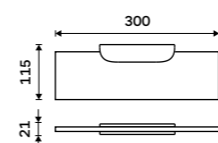

Matné sklo EXTRAWHITE 8 mm. Černá matná.

999 / 41,30

NKC 30091B-20-90

Police 300 mm

Matné sklo EXTRAWHITE 8 mm. Černá matná.

1059 / 43,80

NKC 30091B-30-90

Police 400 mm