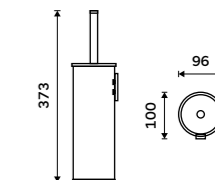

Držák na toaletní papír
Chrom.

639 / 26,40 UN 13055M-26