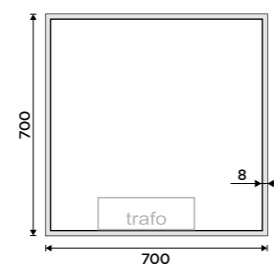

7690 / 317,80 ZP13077

LED zrcadlo 800 x 700
Barevná teplota zvolena denní bílá 4000-4500K. Příkon 44 W. Rám hliníkový.