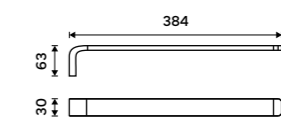

1489 / 61,50 NK 30046-26

Držák na ručníky 632 mm
Chrom.

1699 / 70,20 NK 30061-26

Háček
Chrom.

399 / 16,50 NK 30054-26

Držák na ručníky 384 mm
Chrom.

1169 / 48,30 NK 30097-26

Držák na ručníky 384 mm
Chrom.