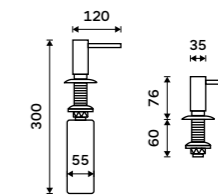

Dávkovač tekutého mýdla, gelu
Hlava pumpy průměr 35 mm. Mosaz.
Černá matná.

799 / 33,00 UNC 4031V-90

Dávkovač tekutého mýdla, gelu
Hlava pumpy průměr 35 mm. Mosaz.
Chrom.

659 / 27,20 UN 4031V-26