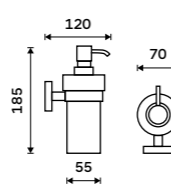

Dávkač tekutého mýdla
Nádobka keramická. Pumpička mosaz.
Objem 250 ml. Broušená nerez.

1099 / 45,40 UNM 13031KN-T-10