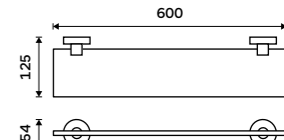

Police 600 mm

Matné sklo EXTRAWHITE 8 mm.
Broušená nerez.

999 / 41,30

UNM 13091B-60-10