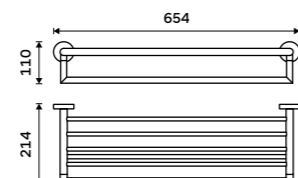

2299 / 95,00 UN 13063A-26

Tyč s jezdcem na sprchu
Celokovová. Chrom.