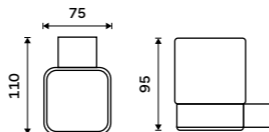

1199 / 49,50 Ki 14031K-T-26

Mýdlenka
Keramická. Chrom.

899 / 37,20 Ki 14059K-26

Držák na kartáčky
Pohárek keramický. Chrom.

899 / 37,20 Ki 14058K-26

Dávkač tekutého mýdla
Nádobka z matného skla. Pumpička plast.
Objem dávkovače 300 ml. Chrom.