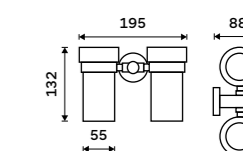

Novinka
599 / 24,80 UN 13058KU-26

Držák na kartáčky
Pohárek keramický. Chrom.

599 / 24,80 UN 13058KN-26

Držák na kartáčky dvojitý
Pohárky keramické. Chrom.

899 / 37,20 UN 13058DKN-26

NÁHRADNÍ DÍLY

Pohárek na kartáčky
Keramický.