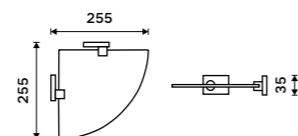

Police 200 mm
Matné sklo EXTRAWHITE 8 mm. Chrom.

759 / 31,40 KE 22091B-20-26