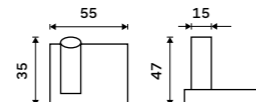

699 / 28,90 1094WN

Háček dvojitý
Chrom.

569 / 23,50

KE 22053-26

Háček jednoduchý
Chrom.

349 / 14,40

KE 22054-26

Držák na ručníky dvojitý 650 mm
Chrom.