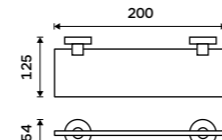

Police 200 mm

Matné sklo EXTRAWHITE 8 mm.
Broušená nerez.

799 / 33,00

UNM 13091B-20-10