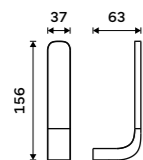

869 / 35,90 NK 30055R-26

Toaletní WC kartáč
Nádobka z matného skla. Chrom.