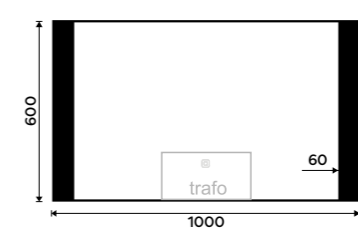

10390 / 429,30 ZPC 41004V-90

LED zrcadlo 1200x650
S dotykovým senzorem. Příkon 33 W. Mož-
nost nastavení teploty svítivosti od 2700 -
6000 K. Černý mat.