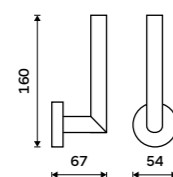

Držák pro 3 roličky toal.papíru
Chrom.

669 / 27,60 UN 13055S-26