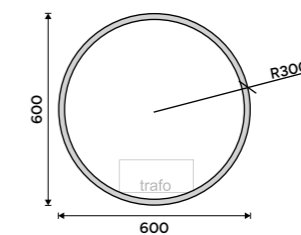

LED zrcadlo pr. 600

Příkon 26 W, teplota chromatičnosti 6000 K. Černý rám.

Novinka

6990 / 288,80

ZPC 28000R-90