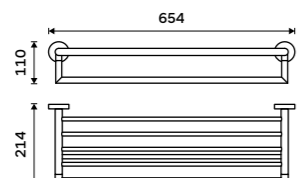

1599 / 66,10 UN 13063-26

Police na ručníky 655 mm
S hrazdou na ručník. Chrom.