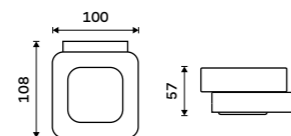

Držák na kartáčky

Pohárek keramický. Černá matná.

1179 / 48,70

NKC 30058K-90