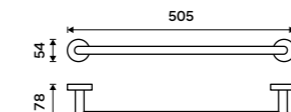

859 / 35,50

UN 13046A-26

Držák na ručníky 655 mm
Chrom.