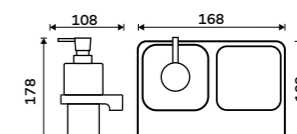

Dvojitý držák pohárku a dávkovače

Matné sklo. Chrom. Pumpa mosaz.

Novinka
2199 / 90,90 MA 2905831H-T-26