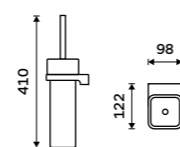

Dávkovácí pumpička
Plast. Chrom.

189 / 7,80 1028Z-26

Dávkovácí pumpička
Mosaz. Chrom.

429 / 17,70 1028T-26

Toaletní WC kartáč
Nádobka keramická. Chrom.
Novinka
1999 / 82,60 MA 29094K-26

Toaletní WC kartáč
Nádobka z matného skla. Chrom.
1699 / 70,20 MA 29094CN-HR-26