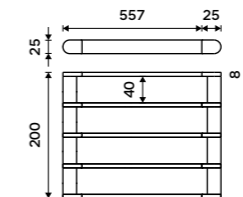

Držák na ručníky 425 mm
Chrom + černá matná.

1489 / 61,50 NA 28046

Držák na ručníky 557 mm
Chrom + černá matná.

1859 / 76,80 NA 28061

Police na ručníky 557 mm
Chrom + černá matná.

4139 / 171,00 NA 28062A

Držák na ručníky dvojitý 425 mm
Chrom + černá matná.