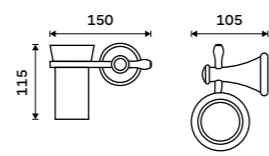

999 / 41,30

LA 19031K-26

Držák na kartáčky
Pohárek keramický. Chrom.

Novinka
999 / 41,30

LA 19058KU-26

Držák na kartáčky
Pohárek keramický. Chrom.

899 / 37,20

LA 19058K-26