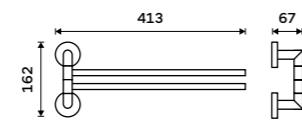

949 / 39,20 UN 13096-26

Držák na ručníky otočný 413 mm
Se třemi rameny. Chrom.