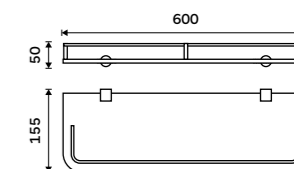

1099 / 45,40 BR 11091AX-60-26