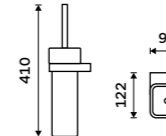

Toaletní WC kartáč

Nádobka keramická. Černá matná.

1489 / 61,50

NKC 30094KN-90