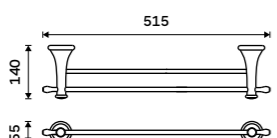

1369 / 56,60 LA 19091-80

NÁHRADNÍ DÍLY

Sklo police 500 mm
Sklo čiré.

314 / 13,00 1091LA

Háček jednoduchý
Staroměď.

569 / 23,50 LA 19054-80

Držák na ručníky dvojitý 515 mm
Staroměď.

1989 / 82,20 LA 19046D-80