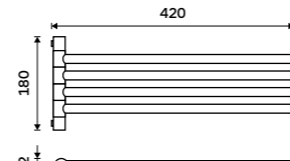

1599 / 66,10 BR 11096-4-26