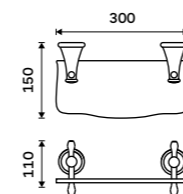

2059 / 85,10 LA 19091UK-30-65

Police 400 mm
Polička z bílého umělého kamene.
Staromosaz.