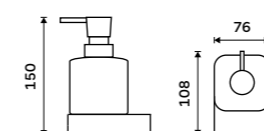

Mýdlenka

Matné sklo. Chrom.

1069 / 44,20

NK 30059C-26