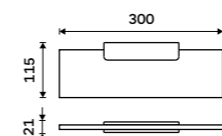

MAC 29091B-20-90

Police 300 mm

Matné sklo EXTRAWHITE 8 mm. Černá matná.

1059 / 43,80

MAC 29091B-30-90

Police 400 mm

Matné sklo EXTRAWHITE 8 mm. Černá matná.

1099 / 45,40