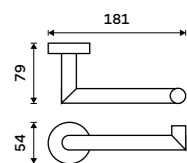

Držák na toaletní papír
Chrom.

519 / 21,40 UN 13055R-26