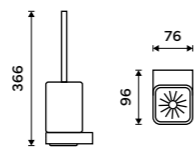

1389 / 57,40 NK 30094CN-26

NÁHRADNÍ DÍLY

599 / 24,80 1178HR-26

249 / 10,30 1178WN-26

499 / 20,60 1178HR-1-26

499 / 20,60 1178HR-1-26

499 / 20,60 1094C-Ki