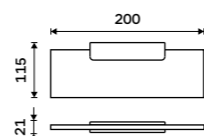

Police 300 mm
Matné sklo EXTRAWHITE 8 mm. Chrom.

959 / 39,60 MA 29091B-30-26