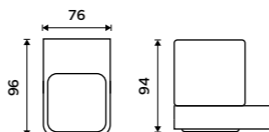

Toaletní WC kartáč
Nádobka keramická. Chrom.
Novinka
2099 / 86,70 NK 30094K-26