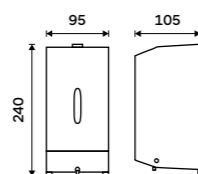

1399 / 57,80 HPM 27031-MS-10

NÁHRADNÍ DÍLY

299 / 12,40 1028HPM-27-M