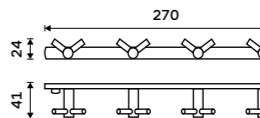

749 / 30,90 BR 11108-26

Šestiháček dvojitý
Chrom.