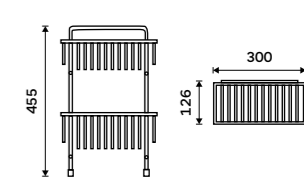

Drátěná polička

Polička k vaně a do sprchového koutu.
Nerez ocel 1.4301. Vysoký lesk.

589 / 24,30 OP 108N-26

Mýdelka drátěná

Polička k vaně a do sprchového koutu.
Nerez ocel 1.4301. Vysoký lesk.

459 / 19,00 OP 111N-26