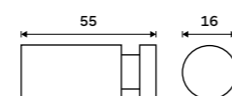

169 / 7,00

UNM 13054L-10

Držák na ručníky 355 mm
Broušená nerez.