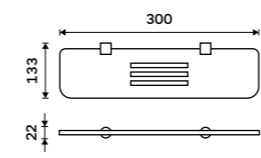

799 / 33,00 BR X330-26

Police 400 mm
PLEXIGLAS matný. Chrom.