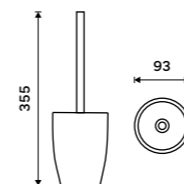

více na nimco.cz

AV 15031-05. Dávkovač tekutého mýdla
469 / 19,40

Toaletní WC kartáč
Polyresin. Bílá matná.

699 / 28,90 AV 15094-05

Toaletní WC kartáč
Polyresin. Černá matná.

699 / 28,90 AV 15094-90

Dávkovač tekutého mýdla
Polyresin. Pumpička plastová - chrom.
Objem 280 ml. Bílá matná.