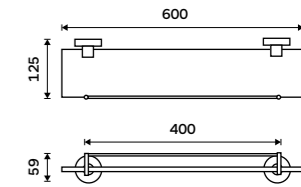

469 / 19,40 1091B-50

Police s ohrádkou 600 mm
Matné sklo EXTRAWHITE 8 mm. Chrom.

1199 / 49,50 UN 13091BX-60-26

Sklo police 600 mm
EXTRAWHITE 8 mm.

539 / 22,30 1091B-60

Ohrádka 250 mm
Skla do 8mm. Chrom.

249 / 10,30 UN 1001S-25-26