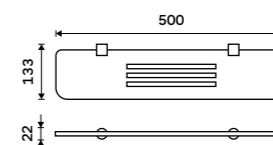

999 / 41,30 BR X350-26

Police 600 mm
PLEXIGLAS matný. Chrom.