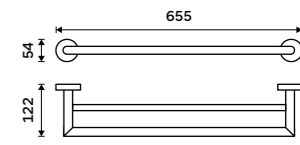

859 / 35,50

UN 13046A-26

Držák na ručníky 655 mm
Chrom.

999 / 41,30

UN 13061A-26

Držák na ručníky 655 mm
Chrom.

1279 / 52,80

UN 13061DA-26