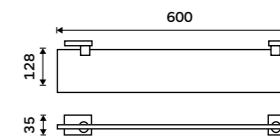

NÁHRADNÍ DÍLY

Sklo police rohové
EXTRAWHITE 8 mm.
539 / 22,30 1091RB

Sklo police 200 mm
EXTRAWHITE 8 mm.
299 / 12,40 1091B-20

Sklo police 300 mm
EXTRAWHITE 8 mm.
359 / 14,80 1091B-30

Sklo police 400 mm
EXTRAWHITE 8 mm.
429 / 17,70 1091B-40

Sklo police 500 mm
EXTRAWHITE 8 mm.
469 / 19,40 1091B-50

Sklo police 600 mm
EXTRAWHITE 8 mm.
539 / 22,30 1091B-60