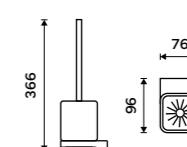

Toaletní WC kartáč
Nádobka keramická. Chrom.
1559 / 64,40 MA 29094KN-HR-26