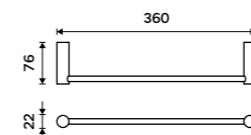

599 / 24,80 BR 11035-26

Držák na ručníky 470 mm
Chrom.