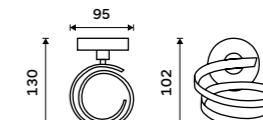

699 / 28,90 UN 13011-26

Stěrka sprchových koutů
Chrom.