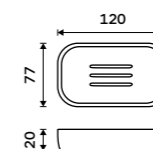

více na nimco.cz

Dávkovač tekutého mýdla

Polyresin, bambus. Objem dávkovače 270 ml. Bílá matná.

499 / 20,60 BA 28031-05

Mýdlenka

Polyresin, bambus Bílá matná.

399 / 16,50 BA 28059-05

Dóza na kartáčky