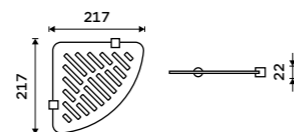

799 / 33,00 BR X212-26

Police rohová IXI
PLEXIGLAS matný. Chrom.