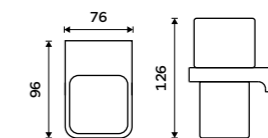

Držák na kartáčky

Sklenka z matného skla. Bílá matná.

1179 / 48,70 MAB 29058C-05