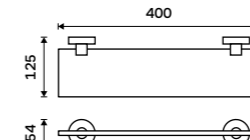

Police 400 mm

Matné sklo EXTRAWHITE 8 mm.
Broušená nerez.

899 / 37,20

UNM 13091B-40-10