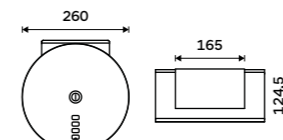

1999 / 82,60 HPM 27055-T-10

Zásobník papírových ručníků
Nerez ocel 1.4301. Broušená nerez.