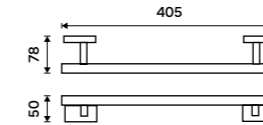

899 / 37,20

KE 22035-26

Držák na ručníky 505 mm
Chrom.