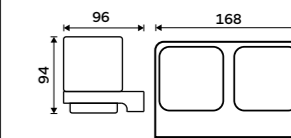

NÁHRADNÍ DÍLY

Sklenka

Matné sklo.

459 / 19,00

1058H

Sklenka

Matné sklo.

459 / 19,00

1058C-Ki