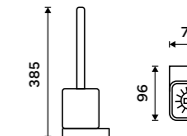

Toaletní WC kartáč
Nerez. Černá matná.

869 / 35,90

1178Ki-90

Rukojeť WC kartáče
Nerez. Černá matná.

339 / 14,00

1178Ki-2-90