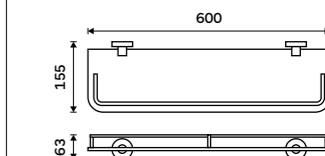

1299 / 53,70 UN 13091AX-60-26