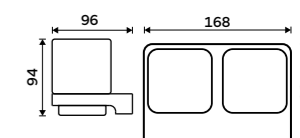

NÁHRADNÍ DÍLY

Mýdlenka

Keramická.

359 / 14,80

1059Ki

Pohárek na kartáčky

Keramický.

359 / 14,80

1058Ki

Pohárek na kartáčky

Keramický.

359 / 14,80

1058Ki