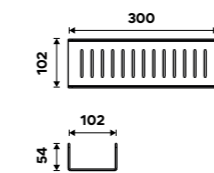

Police do koupelny k nalepení.

Hliník. Černá matná.

Novinka
899 / 37,20

2091-H-30-90

Police do koupelny k nalepení.

Hliník. Černá matná.

Novinka
899 / 37,20

2091-J-30-90