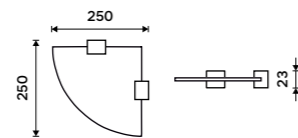

Police 200 mm
Matné sklo EXTRAWHITE 8 mm. Černá matná.

699 / 28,90 Ki-14091B-1U-20-90