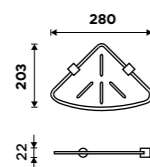

Police rohová IXI
PLEXIGLAS matný. Chrom.
Novinka
799 / 33,00

BR X208-26

Police rohová IXI
PLEXIGLAS matný. Chrom.