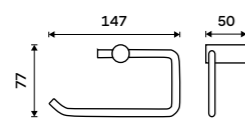

Držák na toaletní papír
Chrom.

599 / 24,80

BR 11055B-26