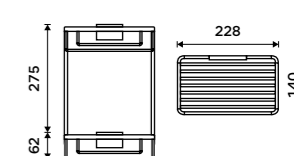

Drátěná polička

EASYCLEAN snadné sundávání a čištění. Mosaz. Chrom.

1199 / 49,50 Ki 14015-26

Drátěná police dvoupatrová

EASYCLEAN snadné sundávání a čištění. Mosaz. Chrom.

2899 / 119,80 Ki 14017D-26

Mýdelka drátěná