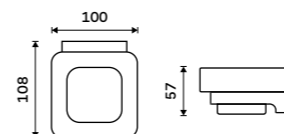

Mýdlenka
Keramická. Chrom.

889 / 36,70 MA 29059K-26

Držák na kartáčky
Pohárek keramický. Chrom.

889 / 36,70 MA 29058K-26

Dvojitý držák pohárků
Keramika. Chrom
Novinka
1699 / 70,20 MA 29058DK-26

NÁHRADNÍ DÍLY