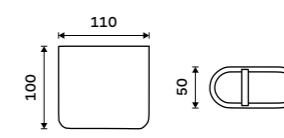

499 / 20,60 KO 24031-05

Dóza na kosmetické tampóny a jiné
Polyresin, bambus. Bílá matná.

499 / 20,60 KO 24051-05

Dóza na kartáčky
Polyresin, bambus. Bílá matná.

369 / 15,30 KO 24057-05

Mýdlenka
Polyresin, bambus. Bílá matná.