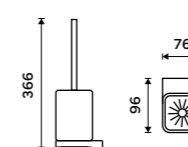

Toaletní WC kartáč
Nádobka keramická. Chrom.
1159 / 47,90 MA 29094KN-26