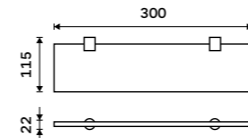

Police 300 mm
Matné sklo EXTRAWHITE 8 mm. Chrom.

559 / 23,10 BR 11091B-30-26