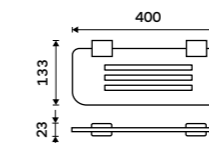

1299 / 53,70

Ki-X340-90

Police IXI 500 mm
PLEXIGLAS matný. Černá matná.