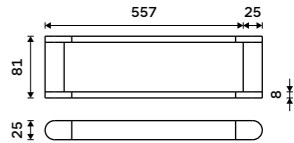

1859 / 76,80 NA 28061

Police na ručníky 557 mm
Chrom + černá matná.