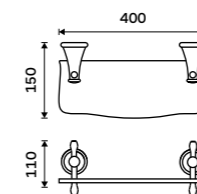

2199 / 90,90 LA 19091UK-40-80

Police 500 mm
Polička z bílého umělého kamene.
Staroměď.