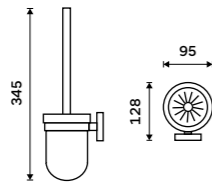

479 / 19,80 1028T-10

Toaletní WC kartáč
Nádobka keramická. Broušená nerez.
Novinka
849 / 35,10 UNM 13094KU-10

Toaletní WC kartáč
Nádobka z matného skla. Broušená nerez.
849 / 35,10 UNM 13094WN-10

Toaletní WC kartáč
Celokovový. K zavěšení nebo na postavení. Výsuvná nádobka. Broušená nerez.
1699 / 70,20 UNM 13094E-10