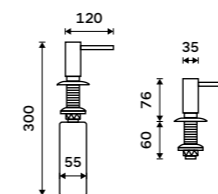

839 / 34,70 UNM 4031VH-10

Dávkovač tekutého mýdla, gelu
Hlava pumpy průměr 35 mm. Mosaz.
Černá matná.

799 / 33,00 UNC 4031V-90

Dávkovač tekutého mýdla, gelu
Hlava pumpy průměr 35 mm. Mosaz.
Chrom.

659 / 27,20 UN 4031V-26