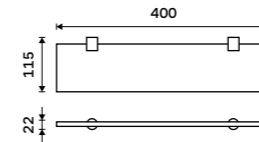

Police 400 mm
Matné sklo EXTRAWHITE 8 mm. Chrom.

599 / 24,80 BR 11091B-40-26