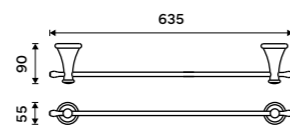

1169 / 48,30 LA 19061-26

Držák na ručníky 250 mm
Chrom.