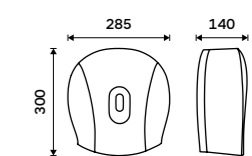

Pumpa na mýdlo, gel
Plast.

289 / 11,90 1028HP-M

Zásobník na toaletní papír
Plast ABS. Stříbrná metalická.

799 / 33,00 HP 9555M-04

Zásobník na toaletní papír
Plast ABS. Stříbrná metalická.

899 / 37,20 HP 9555J-04