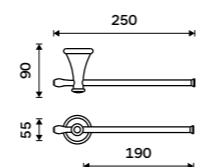

Držák na ručníky 515 mm
Staroměď.

1499 / 61,90 LA 19046-80

Držák na ručníky 635 mm
Staroměď.

1559 / 64,40 LA 19061-80

Držák na ručníky 250 mm
Staroměď.

929 / 38,40 LA 19060-80

Police 300 mm
Polička z bílého umělého kamene.
Staroměď.