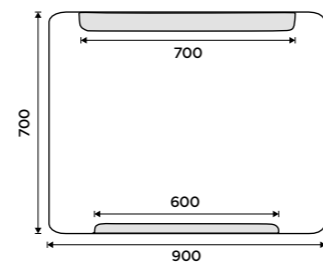

LED zrcadlo 900 x 700
Příkon 19,5W, teplota chromatičnosti 6000K.
Rám hliníkový.

7690 / 317,80 ZP 22019