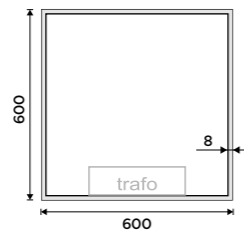

7390 / 305,40 ZPC 13066-90

LED zrcadlo 700x700
Příkon 32 W. Teplota chromatičnosti 4000-4500K. Černý rám.