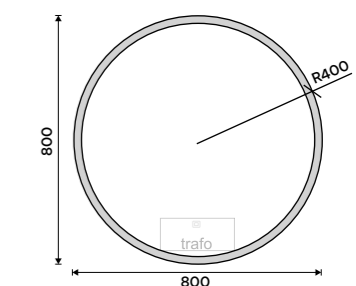

LED zrcadlo pr. 800

S dotykovým senzorem. Příkon 28 W. Možnost nastavení teploty svítivosti od 2700 - 6000 K. Černý rám.

Novinka

10490 / 433,50

ZPC 28002RV-90