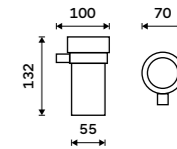

NÁHRADNÍ DÍLY

Nádobka dávkovače
Keramická.

359 / 14,80 1029KU

Nádobka dávkovače
Keramická.

359 / 14,80 1029K-N

Dávkovácí pumpička
Mosaz. Chrom.

429 / 17,70 1028T-26

Dávkovácí pumpička
Plast. Chrom.

189 / 7,80 1028Y-26

Dávkovácí pumpička
Mosaz. Chrom.

429 / 17,70 1028T-26

NÁHRADNÍ DÍLY

Pohárek na kartáčky
Keramický.

359 / 14,80 1058KU

Pohárek na kartáčky
Keramický.

359 / 14,80 1058K-N