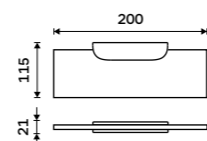

1699 / 70,20 NK 30098-26

Samotný úchyt police
Pro skla do tloušťky 8 mm. Chrom.

889 / 36,70 NK 30091BS-26

Police 200 mm
Matné sklo EXTRAWHITE 8 mm. Chrom.

899 / 37,20 NK 30091B-20-26

Police 300 mm
Matné sklo EXTRAWHITE 8 mm. Chrom.