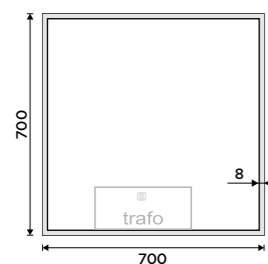

LED zrcadlo 700x700
S dotykovým senzorem. Příkon 32 W. Možnost nastavení teploty svítivosti od 2700 - 6000K. Rám hliníkový.

8490 / 350,80 ZP 13077V