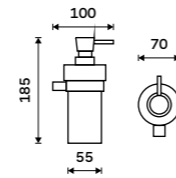

Držák na kartáčky
Pohárek keramický. Chrom.

Novinka
599 / 24,80 BR 11058KU-26