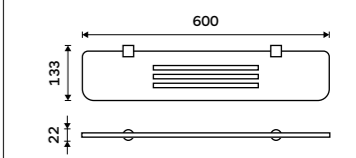

1149 / 47,50 BR X360-26