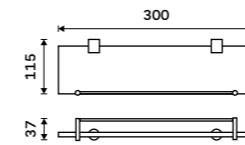

859 / 35,50 BR 11091BX-30-26

Police s ohrádkou 400 mm
Matné sklo EXTRAWHITE 8 mm. Chrom.