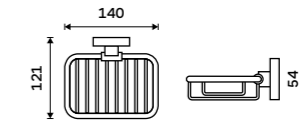

Mýdlenka drátěná
Chrom.

589 / 24,30 UN 13059Z-26

Držák na kartáčky
Držák pěti kartáčků celokovový. Chrom.

499 / 20,60 UN 13056-26

Držák na toaletní papír
Chrom.

539 / 22,30 UN 13055-26

Držák na toaletní papír
Chrom.