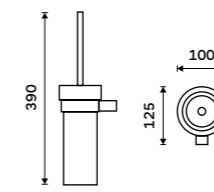

Toaletní WC kartáč
Nádobka z matného skla. Kartáč chrom. Chrom + černá matná.

1179 / 48,70 NA 28094WN