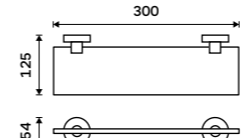

Police 400 mm
Matné sklo EXTRAWHITE 8 mm. Chrom.

799 / 33,00 UN 13091B-40-26