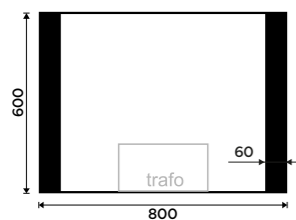

7990 / 330,20 ZPC 41003-90

LED zrcadlo 1000x600
Příkon 27 W, teplota chromatičnosti 4000 K.
Černý mat.