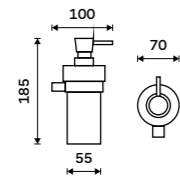

Mýdlenka
Matné sklo. Chrom.

599 / 24,80 BR 11059W-26