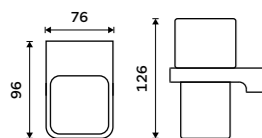

Držák na kartáčky

Sklenka z matného skla. Chrom.

979 / 40,50

MA 29058C-26