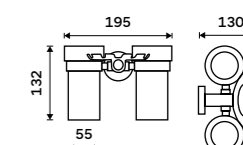

NÁHRADNÍ DÍLY

189 / 7,80 1028Y-26

429 / 17,70 1028T-26

459 / 19,00 1029W

459 / 19,00 1059W

459 / 19,00 1058W

NÁHRADNÍ DÍLY