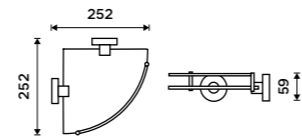

1159 / 47,90 UN 13091RBX-26

NÁHRADNÍ DÍLY

539 / 22,30 1091RB

289 / 11,90 UN 1001SR-26