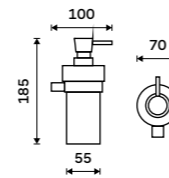

Dávkovač tekutého mýdla
Matné sklo. Pumpička plast - chrom.
Objem 250 ml. Chrom + černá matná.

999 / 41,30 NA 28031W