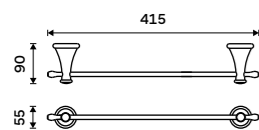

1399 / 57,80 LA 19035-65

Držák na ručníky 515 mm
Staromosaz.