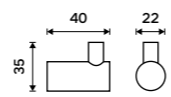

239 / 9,90 BR 11054-26

Trojháček s jednoduchými háčky
Chrom.