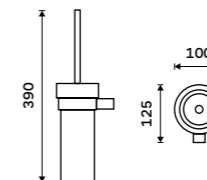

Toaletní WC kartáč
Nádobka z matného skla. Chrom.

899 / 37,20

BR 11094WN-26