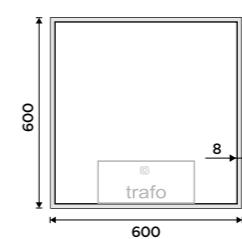

8290 / 342,60 ZPC 13066V-90

LED zrcadlo 700x700
S dotykovým senzorem. Příkon 32 W. Možnost nastavení teploty svítivosti od 2700 - 6000K. Černý rám.