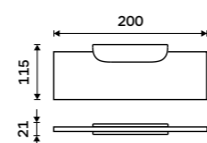

Police 200 mm

Matné sklo EXTRAWHITE 8 mm. Černá matná.

999 / 41,30

NKC 30091B-20-90