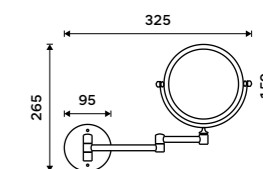

Otočné, naklápěcí 20 cm, 3x zvětšovací.
Mosaz, zinková slitina. Chrom.

1099 / 45,40 ZR 8992B-26

Kosmetické zvětšovací zrcátko

Otočné, naklápěcí 15 cm, 3x zvětšovací.
Mosaz, zinková slitina. Chrom.

889 / 36,70 ZR 6992N-26