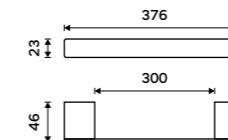

1399 / 57,80

Ki-14035-90

Držák na ručníky 476 mm
Černá matná.