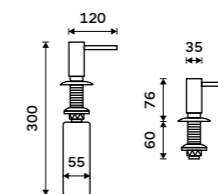

Dávkovač tekutého mýdla, gelu
Hlava pumpy průměr 35 mm. Mosaz.
Chrom.

769 / 31,80 UN 6031V-26