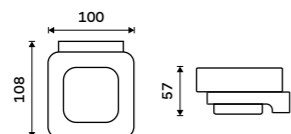

Držák na kartáčky
Pohárek keramický. Bílá matná.

1089 / 45,00 MAB 29058K-05