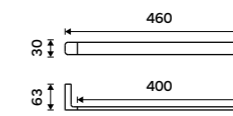

899 / 37,20 MAB 29055-05

Držák na ručníky 210 mm
Bílá matná.

1099 / 45,40 MAB 29060-05

Držák na ručníky 360 mm
Bílá matná.

1389 / 57,40 MAB 29035-05

Držák na ručníky 460 mm
Bílá matná.

1589 / 65,70 MAB 29046-05