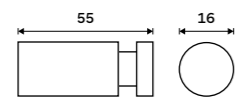

129 / 5,30

UN 13054L-26

Háček na otopné těleso
Chrom.