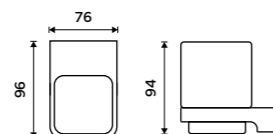

NÁHRADNÍ DÍLY

359 / 14,80 1029Ki

359 / 14,80 1059Ki

359 / 14,80 1058Ki

499 / 20,60 1028T-05