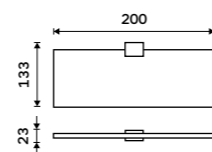

799 / 33,00

Ki-X320-C-90

Police IXI 300 mm
PLEXIGLAS matný. Černá matná.