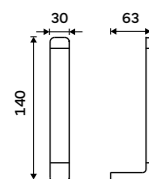

769 / 31,80 MA 29055R-26

Držák na toaletní papír
Chrom.