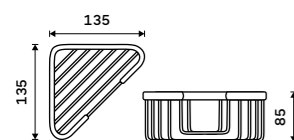

Drátěná polička

Polička k vaně a do sprchového koutu.
Nerez ocel 1.4301. Vysoký lesk.

589 / 24,30 OP 108N-26

Mýdelka drátěná

Polička k vaně a do sprchového koutu.
Nerez ocel 1.4301. Vysoký lesk.

459 / 19,00 OP 111N-26