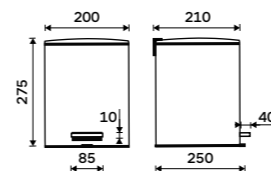

Koš odpadkový
Tiché dovírání. Ochrana proti otisku prstů.
Vyjímatelná nádoba 5l. Leštěná nerez
1.4301.

Novinka
799 / 33,00 KOS 9005-18