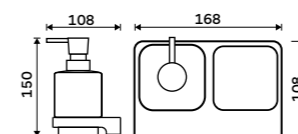

Dvojitý držák pohárku a dávkovače

Matné sklo. Chrom. Pumpa plast.

Novinka
1999 / 82,60 MA 2905831H-26