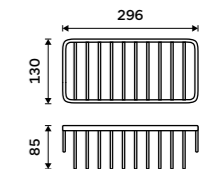

Drátěná polička

Polička k vaně a do sprchového koutu.
Nerez ocel 1.4301. Vysoký lesk.

979 / 40,50 BO 313N-26