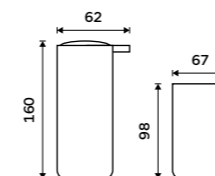

779 / 32,20 OM 1605831-90

Dávkovač tekutého mýdla s pohárkem
Polyresin. Pumpička plast - chrom. Bílá matná.