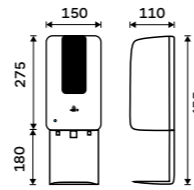

Bezdotykový zásobník dezinfekčního roztoku
Objem 1200 ml. Plast ABS. Bílý.

1889 / 78,10 HPU 31S-DR-O