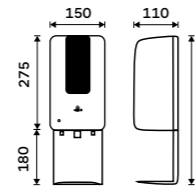

Bezdotykový zásobník dezinfekčního gelu nebo mýdla
Objem 1200 ml. Plast ABS. Bílý.

1889 / 78,10 HPU 31S-M-O