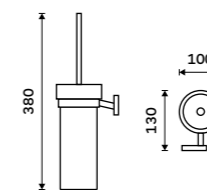

Držák na toaletní papír dvojitý
Chrom.

889 / 36,70 KE 22055MD-26

Držák na toaletní papír
Chrom.

689 / 28,50 KE 22055-26

Toaletní WC kartáč
Nádobka keramická. Chrom.

1299 / 53,70 KE 22094K-26

Toaletní WC kartáč
Nádobka vysoká z matného skla. Chrom.