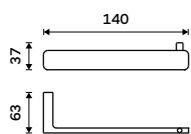

899 / 37,20 MAB 29055-05

Držák na ručníky 210 mm
Bílá matná.