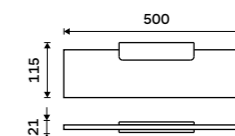

MAC 29091B-40-90

Police 500 mm

Matné sklo EXTRAWHITE 8 mm. Černá matná.

1199 / 49,50

MAC 29091B-50-90

Police 600 mm

Matné sklo EXTRAWHITE 8 mm. Černá matná.

1259 / 52,00