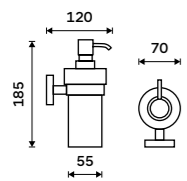

Dávkač tekutého mýdla
Nádobka z matného skla. Pumpička mosaz. Objem 250 ml. Broušená nerez.

1179 / 48,70 UNM 13031W-T-10