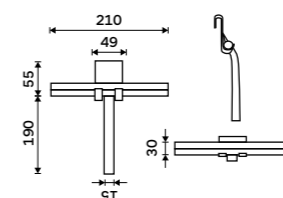

více na nimco.cz

UN 3012-90, Závěsná sprchová stěrka
399 / 16,50

Závěsná sprchová stěrka

Kovová stěrka, povrch silikonový.

399 / 16,50

UN 3012-04

Závěsná sprchová stěrka

Kovová stěrka, povrch silikonový.