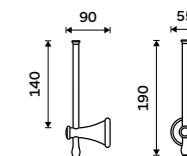

Novinka
1599 / 66,10

LA 19094KU-26

Toaletní WC kartáč
Nádobka keramická. Chrom.

1599 / 66,10

LA 19094K-26

Držák na toaletní papír rezervní
Chrom.

749 / 30,90

LA 19055R-26