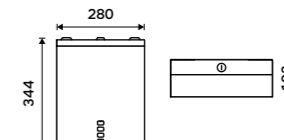

1999 / 82,60 HPM 27055-T-10

Zásobník papírových ručníků
Nerez ocel 1.4301. Broušená nerez.

1999 / 82,60 HPM 27080-10

Zásobník papírových ručníků
Nerez ocel 1.4301. Broušená nerez.

1599 / 66,10 HPM 27080-S-10