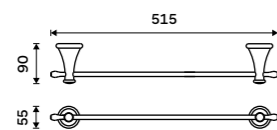

1169 / 48,30 LA 19046-26

Držák na ručníky 635 mm
Chrom.