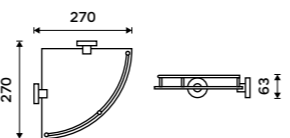

Ohrádka 400 mm
Skla do 8mm. Chrom.

319 / 13,20 UN 1001S-40-26

Police dvoupatrová
Skla matná. Chrom.

2339 / 96,70 UN 13092CX-26

Police rohová s ohrádkou
Matné sklo. Chrom.

1059 / 43,80 UN 13091RA-26

Police s ohrádkou 300 mm
Matné sklo. Chrom.