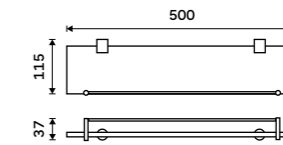

959 / 39,60 BR 11091BX-50-26

Police s ohrádkou 600 mm
Matné sklo EXTRAWHITE 8 mm. Chrom.