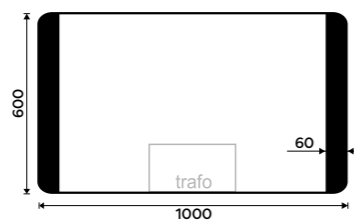

9490 / 392,10 ZPC 42004-90

LED zrcadlo 1200x650
Příkon 32 W, teplota chromatičnosti 4000 K.
Černý mat.