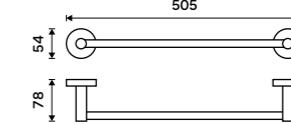

589 / 24,30

UN 13035-26

Držák na ručníky 505 mm
Chrom.

699 / 28,90

UN 13046-26

Držák na ručníky 655 mm
Chrom.

959 / 39,60

UN 13061D-26