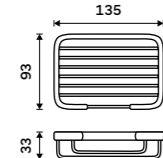

Mýdelka drátěná

Polička k vaně a do sprchového koutu.
Nerez ocel 1.4301. Vysoký lesk.

459 / 19,00 OP 111N-26