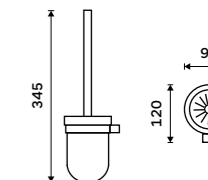

BR 11094W-26

Toaletní WC kartáč
Nádobka z matného skla. Chrom.

899 / 37,20

BR 11094WN-26

Toaletní WC kartáč
Nádobka keramická. Chrom.

899 / 37,20

BR 11094KU-26

NÁHRADNÍ DÍLY