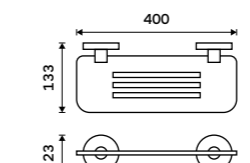

Police IXI 400 mm

PLEXIGLAS matný. Broušená nerez.

1199 / 49,50

UNM X340-10