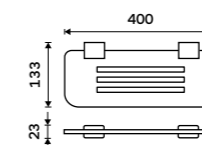

1199 / 49,50

Ki X340-26

Police 500 mm
PLEXIGLAS matný, Chrom.