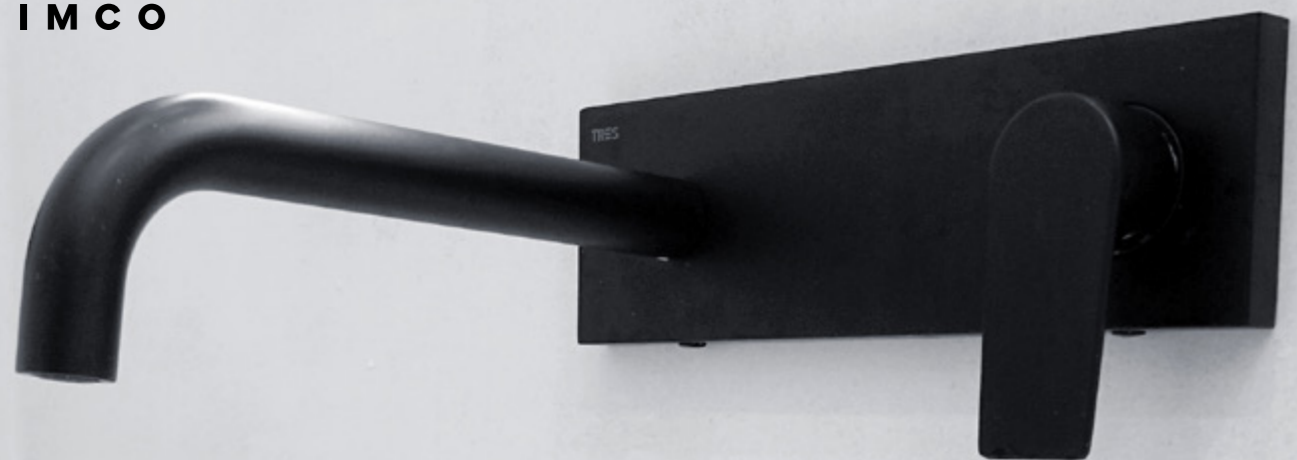

Vestavěné dávkovače

chrom / černá

Umyvadla v koupelnách a dřezy v kuchyních jsou jednoznačně nejpoužívanějšími zařízeními vašeho obydlí. Čas i práci Vám ušetří vestavěný dávkovač na tekuté mýdlo nebo prostředek na mytí nádobí.

více na nimco.cz