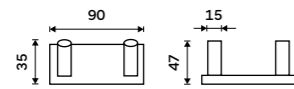

569 / 23,50

KE 22053-26

Háček jednoduchý
Chrom.