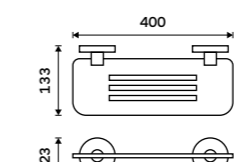

1199 / 49,50 UN X340-26

Police 500 mm
PEXIGLAS matný. Chrom.