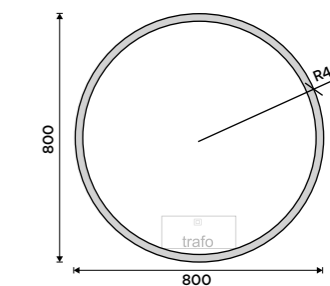

LED zrcadlo pr. 800
S dotykovým senzorem. Příkon 28 W. Možnost nastavení teploty svítivosti od 2700 - 6000 K. Rám hliníkový.

9990 / 412,80 ZP 26002RV