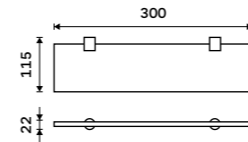

699 / 28,90 BR 11091RB-26

Police 200 mm
Matné sklo EXTRAWHITE 8 mm. Chrom.

539 / 22,30 BR 11091B-20-26

Police 300 mm
Matné sklo EXTRAWHITE 8 mm. Chrom.

559 / 23,10 BR 11091B-30-26

Police 400 mm
Matné sklo EXTRAWHITE 8 mm. Chrom.