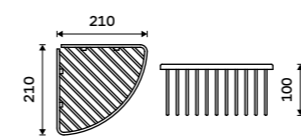

Drátěná rohová polička

Polička k vaně a do sprchového koutu.
Nerez ocel 1.4301. Vysoký lesk.

1079 / 44,60 AX 507-26