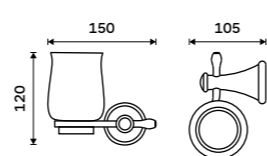

999 / 41,30

LA 19031K-26

Držák na kartáčky
Pohárek keramický. Chrom.

Novinka
999 / 41,30

LA 19058KU-26

Držák na kartáčky
Pohárek keramický. Chrom.

899 / 37,20

LA 19058K-26