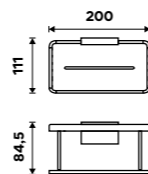

Polička k vaně a do sprchového koutu.
nerez ocel 1.43001. Chrom.

Novinka
1299 / 53,70 Ki 14015-B-26