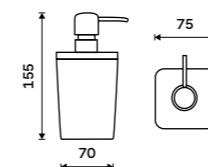

Mýdlenka

Polyresin, bambus Bílá matná.

399 / 16,50 BA 28059-05