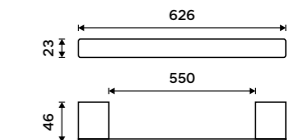

1959 / 81,00

Ki-14061-90