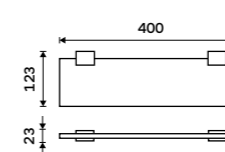

1259 / 52,00

Ki-X340-C-90

Police IXI 500 mm
PLEXIGLAS matný. Černá matná.