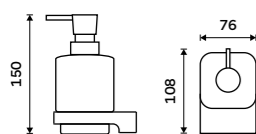

**Sklenka**

Matné sklo.

459 / 19,00

1058C-Ki

Dávkovač tekutého mýdla
Nádobka keramická. Pumpička plast.
Objem 320 ml. Chrom.

989 / 40,90 MA 29031K-26

Dávkovač tekutého mýdla
Nádobka keramická. Pumpička mosaz.
Objem 320 ml. Chrom.