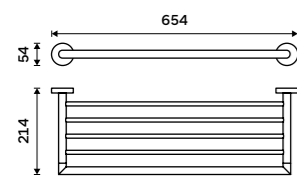

1599 / 66,10 UN 13062A-26

Police na ručníky 655 mm
S hrazdou na ručník. Chrom.