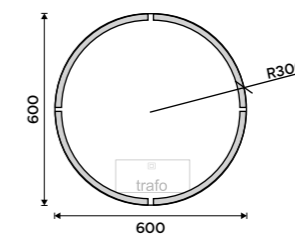

LED zrcadlo pr. 600
S dotykovým senzorem. Příkon 28W. Možnost nastavení teploty svítivosti od 2700K - 6000K. Rám hliníkový.

6790 / 280,60 ZP 24000RV