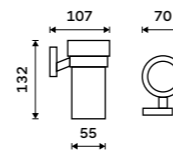

Držák na kartáčky dvojitý

Sklenky z matného skla. Chrom.

1499 / 61,90

KE 22058DW-26