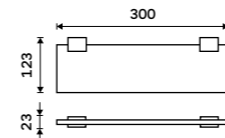

Police 400 mm
Matné sklo EXTRAWHITE 8 mm. Černá matná.

999 / 41,30 Ki-14091B-40-90