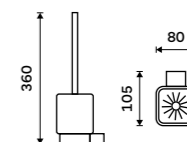

1559 / 64,40 Ki 14094KN-HR-26

Toaletní WC kartáč
Nádobka keramická. Chrom.

1159 / 47,90 Ki 14094KN-26

Toaletní WC kartáč
Nádobka z matného skla. Chrom.

1299 / 53,70 Ki 14094CN-26

Toaletní WC kartáč
Nádobka z matného skla. Chrom.