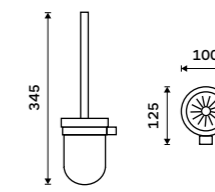

Toaletní WC kartáč
Nádobka z matného skla. Kartáč černý. Chrom + černá matná.

1289 / 53,30 NA 28094WN-b