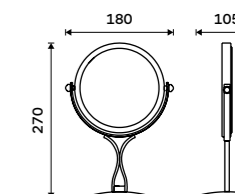

Kosmetické zvětšovací zrcátko

Otočné, naklápěcí 15 cm, 3x zvětšovací.
Mosaz, zinková slitina. Chrom.

969 / 40,00 ZR 3892B-26