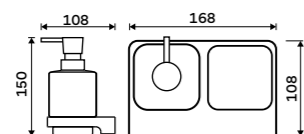

NÁHRADNÍ DÍLY

Nádobka dávkovače

Keramická.

359 / 14,80

1029Ki

Pohárek na kartáčky

Keramický.

359 / 14,80

1058Ki

Dávkovací pumpička

Mosaz. Černá matná.

499 / 20,60

1028T-90

Nádobka dávkovače

Keramická.

359 / 14,80

1029Ki

Dávkovací pumpička

Mosaz. Černá matná.

499 / 20,60

1028T-90