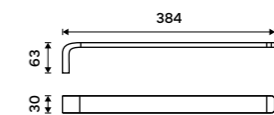

1369 / 56,60 NKC 30097-90

Držák na ručníky 384 mm
Černá matná.