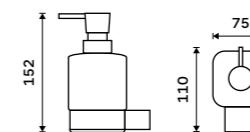

Mýdlenka
Matné sklo. Chrom.

999 / 41,30   Ki 14059C-26