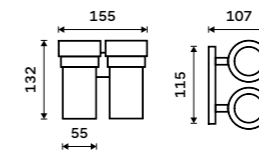

Dávkovač tekutého mýdla se sklenkou

Nádobky z matného skla. Pumpička plast. Chrom.

1599 / 66,10

KE 2205831W-26