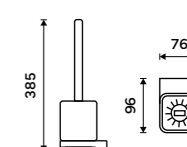

NÁHRADNÍ DÍLY