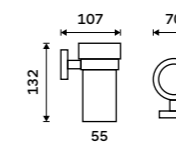

Držák na kartáčky dvojitý
Sklenky z matného skla. Chrom.

999 / 41,30 UN 13058DW-26