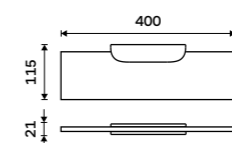

Police 400 mm

Matné sklo EXTRAWHITE 8 mm. Černá matná.

1099 / 45,40

NKC 30091B-40-90