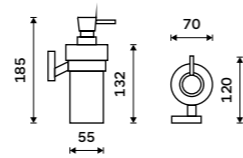

899 / 37,20 KE 22031KN-26

Dávkoč tekutého mýdla
Nádobka keramická. Pumpička mosaz.
Objem 250 ml. Chrom.

1099 / 45,40 KE 22031KN-T-26

Držák na kartáčky
Pohárek keramický. Chrom.

699 / 28,90 KE 22058KN-26

Držák na kartáčky dvojité
Pohárky keramické. Chrom.