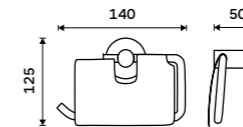

NÁHRADNÍ DÍLY

229 / 9,50 1178WN-10

139 / 5,70 1178WN-1-10

129 / 5,30 1178WN-2-62

499 / 20,60 1094KU

699 / 28,90 1094WN

129 / 5,30 1178WB-2-62