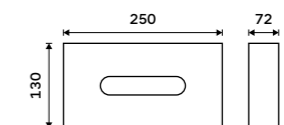

839 / 34,70 UN 9010N-18

Zásobník papírových kapesníků
Pro 100 ks kapesníků. Broušená nerez ocel 1.4301.