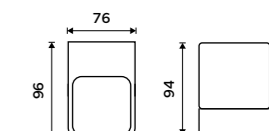

NÁHRADNÍ DÍLY

Nádobka dávkovače

Matné sklo.

459 / 19,00

1029H

Nádobka dávkovače

Matné sklo.

459 / 19,00

1029C-Ki

Nádobka dávkovače

Matné sklo.

459 / 19,00

1029C-Ki

Mýdlenka

Matné sklo.

459 / 19,00

1059C-Ki

Sklenka

Matné sklo.

459 / 19,00

1058H

Sklenka

Matné sklo.

459 / 19,00

1058C-Ki

Dávkovácí pumpička

Plast. Chrom.

189 / 7,80

1028Z-26

Dávkovácí pumpička

Mosaz. Chrom.

429 / 17,70

1028T-26

Dávkovácí pumpička

Plast. Chrom.

189 / 7,80

1028Z-26

Dávkovácí pumpička

Mosaz. Chrom.

429 / 17,70

1028T-26