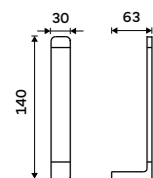

899 / 37,20 MAC 29055R-90

Držák na toaletní papír
Černá matná.