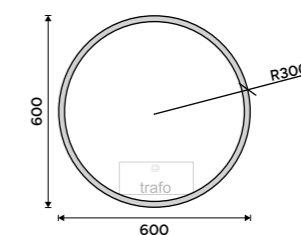

LED zrcadlo pr. 600

S dotykovým senzorem. Příkon 26 W. Možnost nastavení teploty svítivosti od 2700 - 6000 K. Černý rám.

Novinka

7890 / 326,00

ZPC 28000RV-90