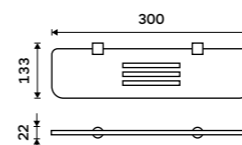

799 / 33,00 BR X330-26

Police 400 mm
PLEXIGLAS matný. Chrom.