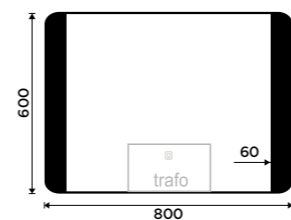

8890 / 367,40 ZPC 42003V-90

LED zrcadlo 1000x600
S dotykovým senzorem. Příkon 27 W. Možnost nastavení teploty svítivosti od 2700 - 6000 K. Černý mat.