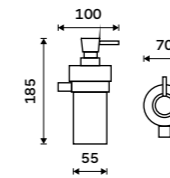

Mýdlenka
Matné sklo. Chrom + černá matná.

799 / 33,00 NA 28059W