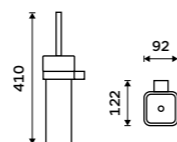

Držák na toaletní papír
Chrom.

789 / 32,60 Ki 14055g-26

Držák na toaletní papír
Chrom.

789 / 32,60 Ki 14055E-26

Toaletní WC kartáč
Nádobka keramická. Chrom.

1769 / 73,10 Ki 14094K-26

Toaletní WC kartáč
Nádobka keramická. Chrom.