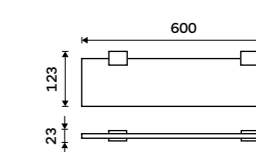

1569 / 64,80

Ki-X360-C-90