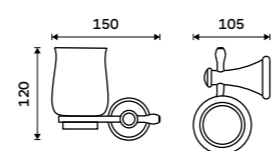

Držák na kartáčky
Pohárek keramický. Staroměď.
Novinka
1059 / 43,80 LA 19058KU-80

Držák na kartáčky
Pohárek keramický. Staroměď.
959 / 39,60 LA 19058K-80

Toaletní WC kartáč
Nádobka keramická. Staroměď.
Novinka
1899 / 78,50 LA 19094KU-80