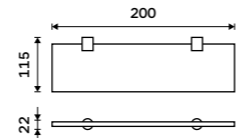

Police 200 mm
Matné sklo EXTRAWHITE 8 mm. Chrom.

539 / 22,30 BR 11091B-20-26