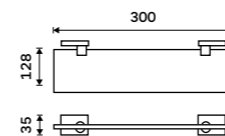

Police 400 mm
Matné sklo EXTRAWHITE 8 mm. Chrom.

859 / 35,50 KE 22091B-40-26