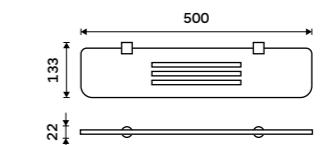

1099 / 45,40 NA X350

Police 600 mm
PLEXIGLAS matný. Chrom + černá matná.