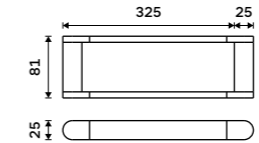

499 / 20,60

1094KU

Háček jednoduchý
Chrom + černá matná.

459 / 19,00 NA 28054

Držák na ručníky, 25 cm.
Chrom + černá matná.

1159 / 47,90 NA 28060

Držák na ručníky 325 mm
Chrom + černá matná.

1299 / 53,70 NA 28035