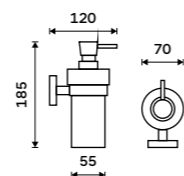

Mýdlenka
Matné sklo. Chrom.

659 / 27,20 UN 13059W-26