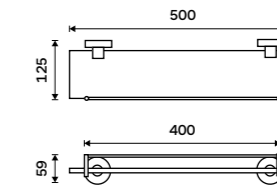

1159 / 47,90 UN 13091BX-50-26

469 / 19,40 1091B-50