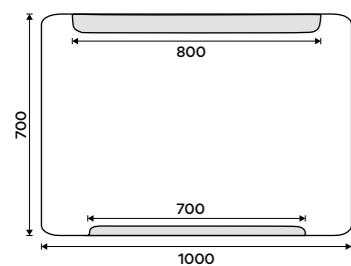

LED zrcadlo 1000 x 700
Příkon 22,5W, teplota chromatičnosti
6000K. Rám hliníkový.

7990 / 330,20 ZP 22004