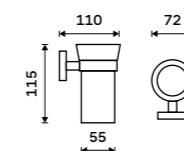

Novinka
599 / 24,80 UN 13058KU-26

Držák na kartáčky
Pohárek keramický. Chrom.

599 / 24,80 UN 13058KN-26

Držák na kartáčky dvojitý
Pohárky keramické. Chrom.

899 / 37,20 UN 13058DKN-26

NÁHRADNÍ DÍLY

Pohárek na kartáčky
Keramický.