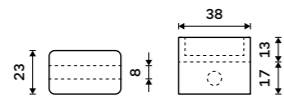

Police rohová
Matné sklo EXTRAWHITE 8 mm. Chrom.