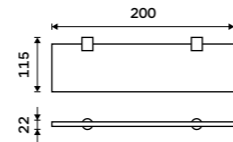

Police 200 mm
Matné sklo EXTRAWHITE 8 mm. Chrom.

539 / 22,30 BR 11091B-20-26