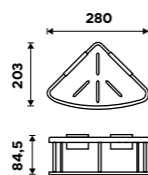

Polička k vaně a do sprchového koutu.
nerez ocel 1.43001. Černá matná.

Novinka
1699 / 70,20 Ki-14008-B-90