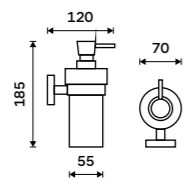

Mýdlenka
Matné sklo. Broušená nerez.

699 / 28,90 UNM 13059W-10