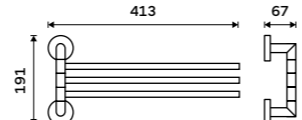

1289 / 53,30 UN 13096-3-26

Držák na fén
Otvor cca 95 mm. Chrom.