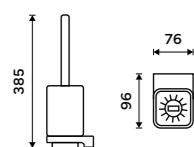

Toaletní WC kartáč
Nádobka z matného skla. Černá matná.

1599 / 66,10 MAC 29094CN-90