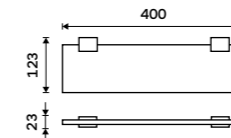

Police 500 mm
Matné sklo EXTRAWHITE 8 mm. Černá matná.

1059 / 43,80 Ki-14091B-50-90