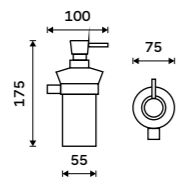

Novinka
1059 / 43,80

NA 28031KU-T

**Dávkovač tekutého mýdla**

Nádobka keramická. Pumpička mosaz - černá. Objem 280ml. Chrom + černá matná.

Novinka
1259 / 52,00

NA 28031KU-T-b

**Držák na kartáčky**

Nádobka keramická. Chrom + černá matná.