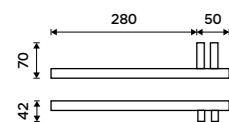

899 / 37,20

KE 22060D-26

Držák na ručníky levý 280 mm
K montáži do nábytku Chrom.

729 / 30,10

KE 22060AL-26

Držák na ručníky pravý 280 mm
K montáži do nábytku Chrom.

729 / 30,10

KE 22060AP-26