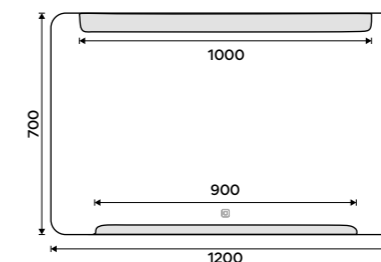

LED zrcadlo 1200 x 700
S dotykovým senzorem. Příkon 28,5W. Mož-
nost nastavení teploty svítivosti od 2700K
- 6000K. Rám hliníkový.

9990 / 412,80 ZP 22006V