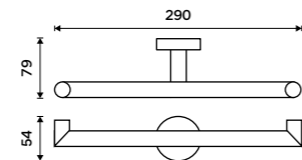

Toaletní WC kartáč
Nádobka keramická. Chrom.
Novinka
879 / 36,30 UN 13094KU-26