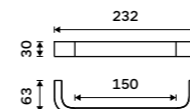

1089 / 45,00 NK 30060-26

Držák na ručníky 382 mm
Chrom.