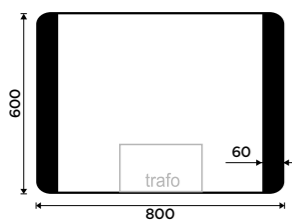

7990 / 330,20 ZPC 42003-90

LED zrcadlo 1000x600
Příkon 27 W, teplota chromatičnosti 4000 K.
Černý mat.