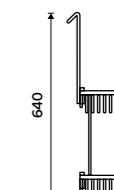

Drátěná police dvoupatrová

K zavěšení do sprchového koutu. Mosaz. Chrom.

3199 / 132,20 Ki 14017D-H-26