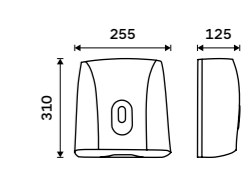

Zásobník na skládané papírové ručníky
Plast ABS. Stříbrná metalická.

999 / 41,30 HP 9580-04