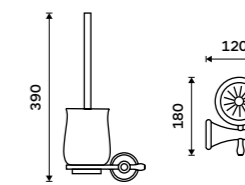

Toaletní WC kartáč
Nádobka keramická. Staroměď.
1899 / 78,50 LA 19094K-80