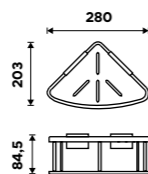

Polička k vaně a do sprchového koutu.
nerez ocel 1.43001. Chrom.

Novinka
1599 / 66,10 Ki 14008-B-26