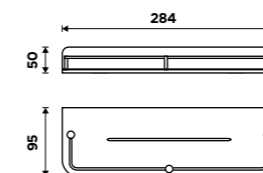

Police do koupelny k nalepení.

Hliník. Černá matná.

Novinka
899 / 37,20

2091-H-30-90

Police do koupelny k nalepení.

Hliník. Černá matná.

Novinka
899 / 37,20

2091-J-30-90