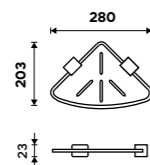

Police rohová IXI
PLEXIGLAS matný. Černá matná.
Novinka
1139 / 47,10

Ki-X208-90

Police rohová IXI
PLEXIGLAS matný. Černá matná.