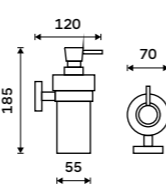

NÁHRADNÍ DÍLY

Nádobka dávkače
Keramická.

359 / 14,80 1029KU

Nádobka dávkače
Keramická.

359 / 14,80 1029K-N

Dávkovací pumpička
Broušená nerez.

339 / 14,00 1028L-10

Dávkovací Pumpa
Mosaz.

479 / 19,80 1028T-10

Dávkovací pumpička
Broušená nerez.

339 / 14,00 1028L-10

Dávkovací Pumpa
Mosaz.

479 / 19,80 1028T-10