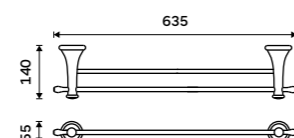

Držák na ručníky dvojitý 515 mm
Staromosaz.

1989 / 82,20 LA 19046D-65

Držák na ručníky dvojitý 635 mm
Staromosaz.

1999 / 82,60 LA 19061D-65

Police na ručníky 635 mm
S hrazdou na ručník. Staromosaz.

3469 / 143,30 LA 19063-65