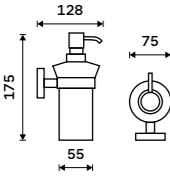

Dávkač tekutého mýdla
Nádobka keramická. Pumpička mosaz.
Objem 280ml. Broušená nerez.

Novinka
1099 / 45,40 UNM 13031KU-T-10