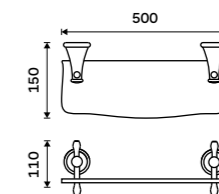

2399 / 99,10 LA 19091UK-50-80

Police 500 mm
Sklo čiré. Staroměď.