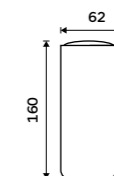

499 / 20,60 OM 16031-90

Dávkovač tekutého mýdla
Polyresin. Pumpička plast - chrom. Bílá matná.