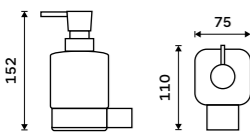

Dávkač tekutého mýdla
Nádobka keramická. Pumpička mosaz.
Objem 320 ml. Chrom.

1199 / 49,50   Ki 14031K-T-26