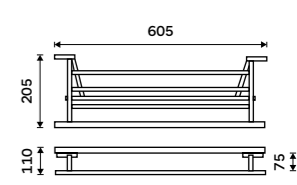

1499 / 61,90

KE 22046D-26

Držák na ručníky dvojitý 605 mm
Chrom.

1499 / 61,90

KE 22061D-26

Police na ručníky 605 mm
S hrazdou na ručník. Chrom.

2399 / 99,10

KE 22063-26