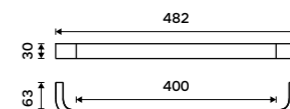

1489 / 61,50 NKC 30035-90

Držák na ručníky 482 mm
Černá matná.

1689 / 69,80 NKC 30046-90

Držák na ručníky 632 mm
Černá matná.

1999 / 82,60 NKC 30061-90

Háček
Černá matná.

479 / 19,80 NKC 30054-90

Držák na ručníky 384 mm
Černá matná.