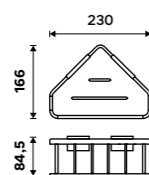

Polička k vaně a do sprchového koutu.
nerez ocel 1.43001. Černá matná.

Novinka
1799 / 74,30 Ki-14003-B-90