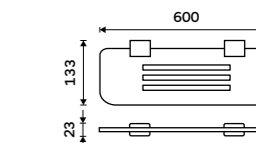

1499 / 61,90

Ki-X360-90

Police černá IXI 200 mm
PLEXIGLAS matný. Černá matná.