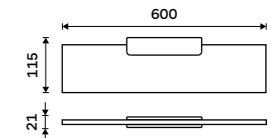

Police 500 mm

Matné sklo EXTRAWHITE 8 mm. Bílá matná.

1199 / 49,50

MAB 29091B-50-05

Police 600 mm

Matné sklo EXTRAWHITE 8 mm. Bílá matná.

1259 / 52,00

MAB 29091B-60-05