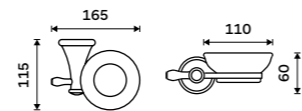

NÁHRADNÍ DÍLY

NÁHRADNÍ DÍLY