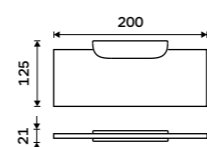

Police černá IXI 200 mm

PLEXIGLAS matný. Černá matná.

1099 / 45,40

NKC X320-C-90