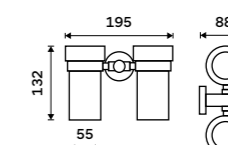

Držák na kartáčky a sklenky
Nádobka z matného skla. Chrom.

1364 / 56,40 UN 13057DW-26