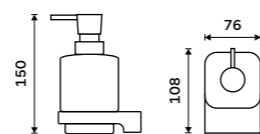

Dvojitý držák pohárku a dávkovače

Matné sklo. Chrom. Pumpa plast.

Novinka
1999 / 82,60 MA 2905831C-26