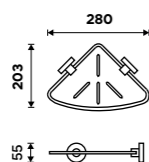

699 / 28,90 1091AX-40-26

Sklo s ohrádkou 500 mm
Matné sklo. Chrom.

799 / 33,00 1091AX-50-26

Sklo s ohrádkou 600 mm
Matné sklo. Chrom.

859 / 35,50 1091AX-60-26

Police rohová IXI
PEXIGLAS matný. Chrom.

Novinka
999 / 41,30 UN X208-26