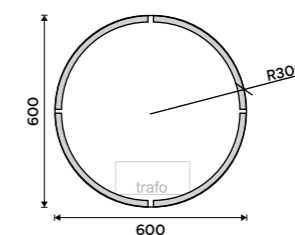

LED zrcadlo pr. 600
Příkon 28W, teplota chromatičnosti 6000K.
Rám hliníkový.

5990 / 247,50 ZP 24000R