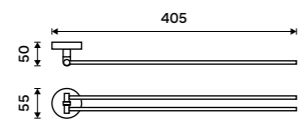

899 / 37,20 UN 13096N-26

Držák na ručníky otočný 413 mm
Se dvěma rameny. Chrom.