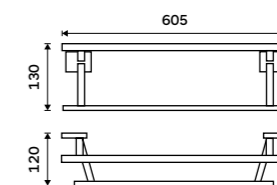

1499 / 61,90

KE 22046D-26

Držák na ručníky dvojitý 605 mm
Chrom.

1499 / 61,90

KE 22061D-26

Police na ručníky 605 mm
S hrazdou na ručník. Chrom.

2399 / 99,10

KE 22063-26