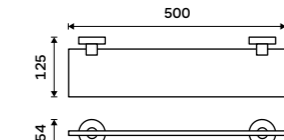

Police 500 mm

Matné sklo EXTRAWHITE 8 mm.
Broušená nerez.

959 / 39,60

UNM 13091B-50-10