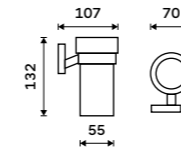

899 / 37,20 KE 22031KN-26

Dávkoč tekutého mýdla
Nádobka keramická. Pumpička mosaz.
Objem 250 ml. Chrom.

1099 / 45,40 KE 22031KN-T-26

Držák na kartáčky
Pohárek keramický. Chrom.

699 / 28,90 KE 22058KN-26

Držák na kartáčky dvojité
Pohárky keramické. Chrom.