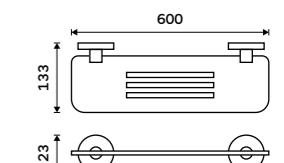

Police IXI 600 mm

PLEXIGLAS matný. Broušená nerez.

1399 / 57,80

UNM X360-10