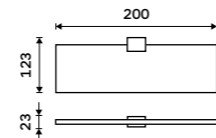

Police 300 mm
Matné sklo EXTRAWHITE 8 mm. Černá matná.

959 / 39,60 Ki-14091B-30-90