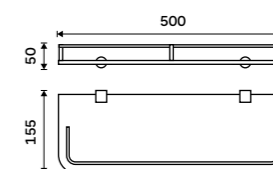

1039 / 42,90 BR 11091AX-50-26

Police s ohrádkou 600 mm
Matné sklo. Chrom.