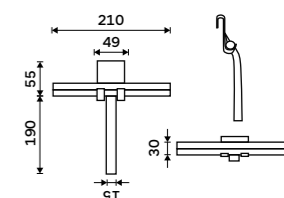

Závěsná sprchová stěrka

Kovová stěrka, povrch silikonový.

399 / 16,50

UN 3012-90