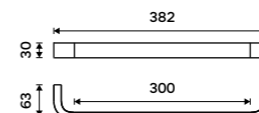

1289 / 53,30 NK 30035-26

Držák na ručníky 482 mm
Chrom.