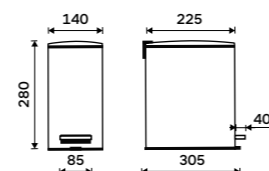

Koš odpadkový
Tiché dovírání. Vyjímatelná nádoba 5l.
Černá matná. Ocel.

Novinka
879 / 36,30 KOS 11005-90