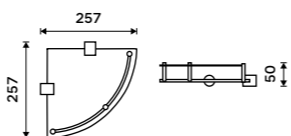

859 / 35,50 BR 11091RA-26

Police s ohrádkou 300 mm
Matné sklo. Chrom.