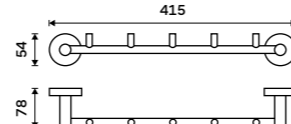

799 / 33,00

UN 13054-5-26

Držák na ručníky 355 mm
Chrom.