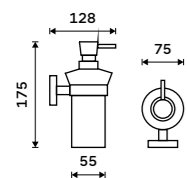

Dávkovač tekutého mýdla
Nádobka keramická. Pumpička plast.
Objem 250 ml. Chrom.

799 / 33,00 UN 13031KN-26