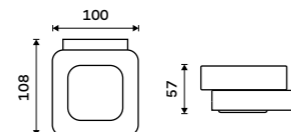

1079 / 44,60 NK 30031K-26

Dávkovač tekutého mýdla
Nádobka keramická. Pumpička mosaz.
Objem 320 ml. Chrom.

1279 / 52,80 NK 30031K-T-26

Mýdlenka
Keramická. Chrom.

979 / 40,50 NK 30059K-26

Držák na kartáčky
Pohárek keramický. Chrom.