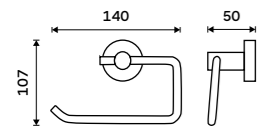

Mýdlenka drátěná
Chrom.

589 / 24,30 UN 13059Z-26

Držák na kartáčky
Držák pěti kartáčků celokovový. Chrom.

499 / 20,60 UN 13056-26

Držák na toaletní papír
Chrom.

539 / 22,30 UN 13055-26

Držák na toaletní papír
Chrom.