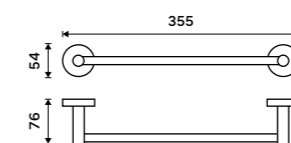

749 / 30,90

UNM 13035-10

Držák na ručníky 505 mm
Broušená nerez.