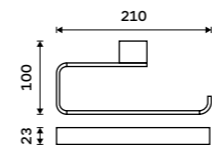

1099 / 45,40   Ki 14060-26

Držák na ručníky dvojitý 376 mm
Chrom.