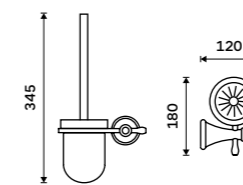

LA 19094KU-65

Toaletní WC kartáč
Nádobka keramická. Staromosaz.
1899 / 78,50