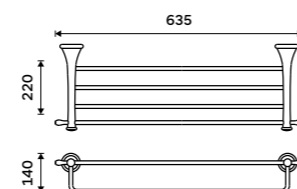

Držák na ručníky dvojitý 515 mm
Staromosaz.

1989 / 82,20 LA 19046D-65

Držák na ručníky dvojitý 635 mm
Staromosaz.

1999 / 82,60 LA 19061D-65

Police na ručníky 635 mm
S hrazdou na ručník. Staromosaz.

3469 / 143,30 LA 19063-65