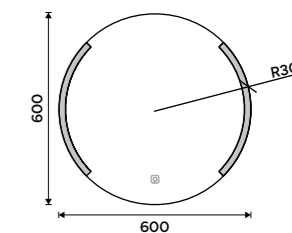

LED zrcadlo pr. 600
S dotykovým senzorem. Možnost nastavení
teploty svítivosti od 2700K - 6000K. Příkon
13W. Rám hliníkový.

5890 / 243,40

ZP 16000RV