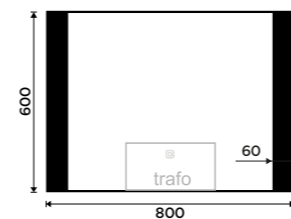

8890 / 367,40 ZPC 41003V-90

LED zrcadlo 1000x600
S dotykovým senzorem. Příkon 27 W. Mož-
nost nastavení teploty svítivosti od 2700 -
6000 K. Černý mat.