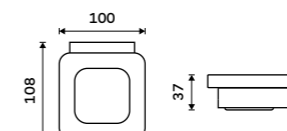

NK 30031C-26

**Dávkovač tekutého mýdla**Nádobka z matného skla. Pumpička
mosaz. Objem dávkovače 300 ml.
Chrom.**1379 / 57,00**

NK 30031C-T-26

**Mýdlenka**

Matné sklo. Chrom.

1069 / 44,20

NK 30059C-26

**Držák na kartáčky**