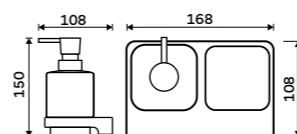

Dvojitý držák pohárku a dávkovače

Matné sklo. Chrom. Pumpa mosaz.

Novinka
2199 / 90,90 MA 2905831C-T-26