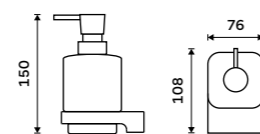

Dávkoč tekutého mýdla

Nádobka z matného skla. Pumpička mosaz. Objem dávkovače 300 ml. Chrom.

1289 / 53,30 MA 29031C-T-26