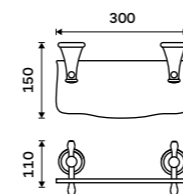

Držák na ručníky 635 mm
Chrom.

1169 / 48,30 LA 19061-26

Držák na ručníky 250 mm
Chrom.

749 / 30,90 LA 19060-26

Police 300 mm
Polička z bílého umělého kamene. Chrom.

1839 / 76,00 LA 19091UK-30-26

Police 400 mm
Polička z bílého umělého kamene. Chrom.