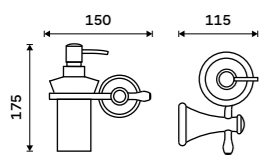

LA 19031KU-26

Dávkovač tekutého mýdla
Nádobka keramická. Pumpička plast.
Objem 300ml. Chrom.