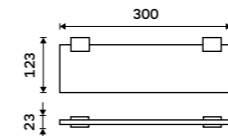

Police 400 mm
Matné sklo EXTRAWHITE 8 mm. Chrom.

899 / 37,20   Kí 14091B-40-26