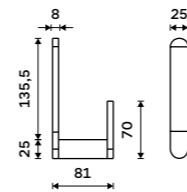

Toaletní WC kartáč
Nádobka vysoká z matného skla. Chrom + černá matná.

1859 / 76,80 NA 28094W