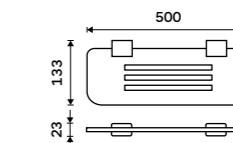

1399 / 57,80

Ki-X350-90

Police IXI 600 mm
PLEXIGLAS matný. Černá matná.