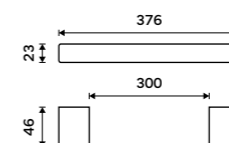

1199 / 49,50   Ki 14035-26

Držák na ručníky 476 mm
Chrom.