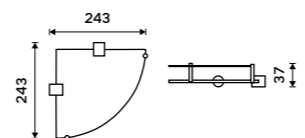

469 / 19,40 1091B-50

Sklo police 600 mm
EXTRAWHITE 8 mm.

539 / 22,30 1091B-60

NÁHRADNÍ DÍLY

Police rohová s ohrádkou
Matné sklo EXTRAWHITE 8 mm. Chrom.

899 / 37,20 BR 11091RBX-26

NÁHRADNÍ DÍLY

Sklo police rohové
EXTRAWHITE 8 mm.