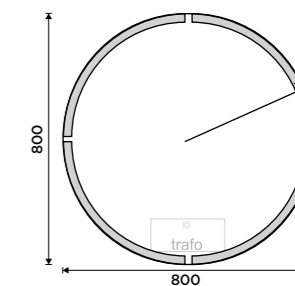

LED zrcadlo pr. 800
S dotykovým senzorem. Příkon 29 W. Možnost nastavení teploty svítivosti od 2700 - 6000 K. Rám hliníkový.

9790 / 404,50 ZP 24002RV