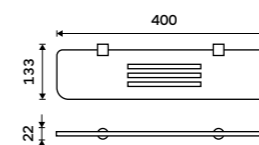

899 / 37,20 BR X340-26

Police 500 mm
PLEXIGLAS matný. Chrom.