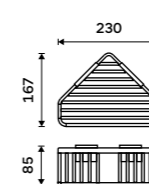

Drátěná polička rohová

EASYCLEAN snadné sundávání a čištění. Mosaz. Chrom.

1299 / 53,70 Ki 14003-26