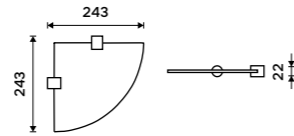

Samotné úchyty police
Pro skla do tloušťky 8 mm. Chrom.

389 / 16,10 BR 11091BS-26

Police rohová
Matné sklo EXTRAWHITE 8 mm. Chrom.

699 / 28,90 BR 11091RB-26

Police 200 mm
Matné sklo EXTRAWHITE 8 mm. Chrom.

539 / 22,30 BR 11091B-20-26

Police 300 mm
Matné sklo EXTRAWHITE 8 mm. Chrom.

559 / 23,10 BR 11091B-30-26

Police 400 mm
Matné sklo EXTRAWHITE 8 mm. Chrom.

599 / 24,80 BR 11091B-40-26

Police 500 mm
Matné sklo EXTRAWHITE 8 mm. Chrom.

659 / 27,20 BR 11091B-50-26

Police 600 mm
Matné sklo EXTRAWHITE 8 mm. Chrom.

699 / 28,90 BR 11091B-60-26

NÁHRADNÍ DÍLY

Sklo police rohové
EXTRAWHITE 8 mm.

539 / 22,30 1091RB

Sklo police 200 mm
EXTRAWHITE 8 mm.

299 / 12,40 1091B-20

Sklo police 300 mm
EXTRAWHITE 8 mm.

359 / 14,80 1091B-30

Sklo police 400 mm
EXTRAWHITE 8 mm.

429 / 17,70 1091B-40

Sklo police 500 mm
EXTRAWHITE 8 mm.

469 / 19,40 1091B-50

Sklo police 600 mm
EXTRAWHITE 8 mm.

539 / 22,30 1091B-60

NÁHRADNÍ DÍLY