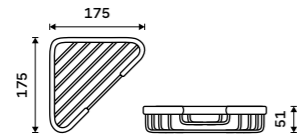

Drátěná polička

Polička k vaně a do sprchového koutu.
Nerez ocel 1.4301. Vysoký lesk.

599 / 24,80 OP 102N-26