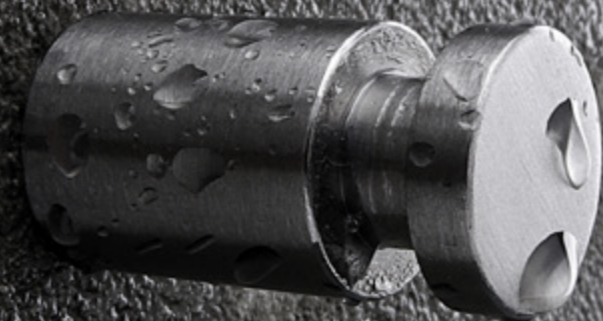

Unix

broušená nerez

Jste milovníci jednoduchého a moderního stylu? Série UNIX z broušené nerez je tou správnou volbou. Díky svému kulatému tvaru a matnému povrchu je tato série navíc unikátním řešením pro všechny typy interiérů. Je možné ji připevnit vrtáním nebo lepením.

[více na nimco.cz](http://nimco.cz)

◀ UNM 13031KNL-10, Dávkovač tekutého mýdla
849 / 35,10

▼ UNM 13054-10, Háček
299 / 12,40

Stainless steel

UNM 13054S-10, Háček
135 / 5,60