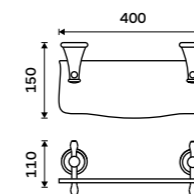

2199 / 90,90 LA 19091UK-40-65

Police 500 mm
Polička z bílého umělého kamene.
Staromosaz.