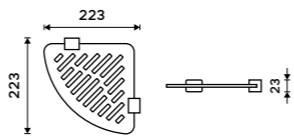

Ki-X208-90

Police rohová IXI
 PLEXIGLAS matný. Černá matná.

1139 / 47,10

Ki-X211-90

Police rohová IXI
 PLEXIGLAS matný. Černá matná.

1199 / 49,50

Ki-X212-90

Police IXI 300 mm
 PLEXIGLAS matný. Černá matná.