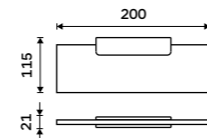

Police 300 mm

Matné sklo EXTRAWHITE 8 mm. Bílá matná.

1059 / 43,80

MAB 29091B-30-05