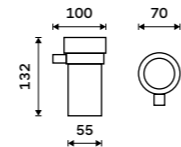

NÁHRADNÍ DÍLY

459 / 19,00 1029W

459 / 19,00 1059W

459 / 19,00 1058W

189 / 7,80 1028Y-26

429 / 17,70 1028T-26