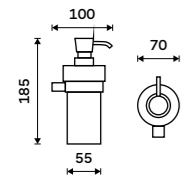

Dávkovač tekutého mýdla
Matné sklo. Pumpička mosaz. Objem 250 ml. Chrom.

999 / 41,30 BR 11031W-T-26