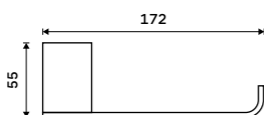

Držák na toaletní papír
Chrom.

789 / 32,60 Ki 14055E-26