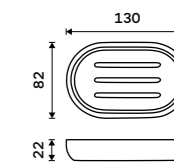

NÁHRADNÍ DÍLY

159 / 6,60 KO 24031-K

189 / 7,80 KO 24051-V

89 / 3,70 KO 24057-P

169 / 7,00 KO 24059-S

179 / 7,40 1028KO-26

159 / 6,60 KO 24031-K

189 / 7,80 KO 24051-V

89 / 3,70 KO 24057-P

169 / 7,00 KO 24059-S