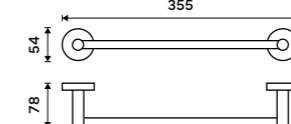

589 / 24,30

UN 13035-26

Držák na ručníky 505 mm
Chrom.

699 / 28,90

UN 13046-26

Držák na ručníky 655 mm
Chrom.

959 / 39,60

UN 13061D-26