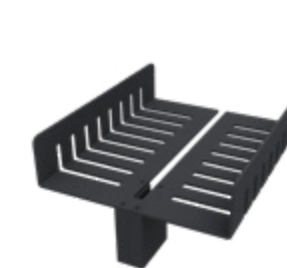

Oboustranná polička na sklo sprchového koutu.

Hliník. Černá matná.

Novinka
1959 / 81,00

2091-DJ-25-90