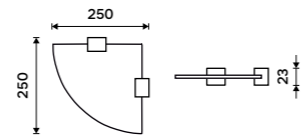

999 / 41,30   Kí 14091RB-26

Police 200 mm
Matné sklo EXTRAWHITE 8 mm. Chrom.