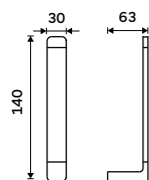

899 / 37,20 MAB 29055R-05

Držák na toaletní papír
Bílá matná.