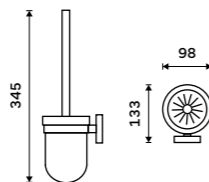

479 / 19,80 1028T-10

Toaletní WC kartáč
Nádobka keramická. Broušená nerez.
Novinka
849 / 35,10 UNM 13094KU-10

Toaletní WC kartáč
Nádobka z matného skla. Broušená nerez.
849 / 35,10 UNM 13094WN-10

Toaletní WC kartáč
Celokovový. K zavěšení nebo na postavení. Výsuvná nádobka. Broušená nerez.
1699 / 70,20 UNM 13094E-10