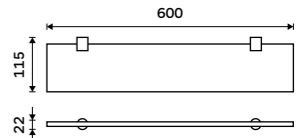

Police 600 mm
Matné sklo EXTRAWHITE 8 mm. Chrom.

699 / 28,90 BR 11091B-60-26