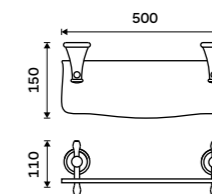

2189 / 90,50 LA 19091UK-50-26

Police 500 mm
Sklo čiré. Chrom.