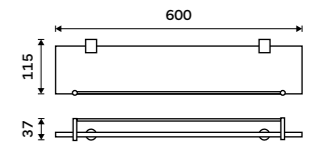

999 / 41,30 BR 11091BX-60-26