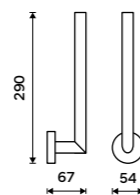

NÁHRADNÍ DÍLY

249 / 10,30 1178WN-26

139 / 5,70 1178WN-1-26

129 / 5,30 1178WN-2-62

499 / 20,60 1094KU

249 / 10,30 1178WN-26

139 / 5,70 1178WN-1-26

129 / 5,30 1178WN-2-62

699 / 28,90 1094WN

459 / 19,00 1178W-26

119 / 4,90 1178Ki-2

159 / 6,60 1178W-3

119 / 4,90 1178Ki-3

129 / 5,30 1178W-2-62

1099 / 45,40 1094W

129 / 5,30 1178WN-2-62

699 / 28,90 1094PA

129 / 5,30 1178W-2-62