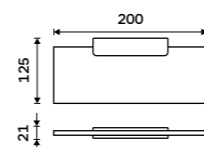

1091B-60

Police černá IXI 200 mm

PLEXIGLAS matný. Černá matná.

1099 / 45,40

MAC X320-C-90

Police IXI 300 mm

PLEXIGLAS matný. Černá matná.

1199 / 49,50