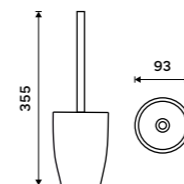

více na nimco.cz

AV 15031-05. Dávkovač tekutého mýdla
469 / 19,40

Toaletní WC kartáč
Polyresin. Bílá matná.

699 / 28,90 AV 15094-05

Toaletní WC kartáč
Polyresin. Černá matná.

699 / 28,90 AV 15094-90

Dávkovač tekutého mýdla
Polyresin. Pumpička plastová - chrom.
Objem 280 ml. Bílá matná.