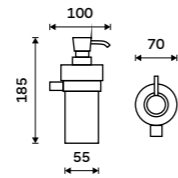

Dávkovač tekutého mýdla
Nádobka keramická. Pumpička mosaz.
Objem 250 ml. Chrom.

959 / 39,60 BR 11031KN-T-26