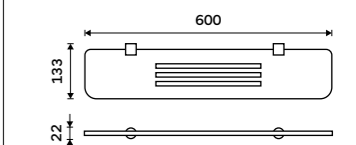

1199 / 49,50 NA X360