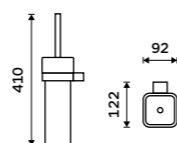

Toaletní WC kartáč
Nádobka keramická. Černá matná.

1799 / 74,30 Ki-14094KN-HR-90