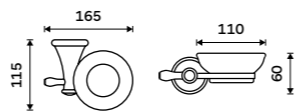

Mýdlenka
Keramická. Chrom.

899 / 37,20

LA 19059K-26

NÁHRADNÍ DÍLY

Mýdlenka
Keramická. Bílá.

339 / 14,00

1059LA

Toaletní WC kartáč
Nádobka keramická. Chrom.