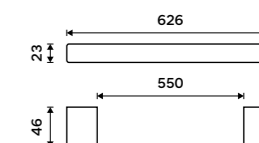

899 / 37,20 Ki 14060g-26

Držák na ručníky 376 mm
Chrom.

1199 / 49,50 Ki 14035-26

Držák na ručníky 476 mm
Chrom.

1299 / 53,70 Ki 14046-26

Držák na ručníky 626 mm
Chrom.

1599 / 66,10 Ki 14061-26

Držák na ručníky otočný 375 mm
Chrom.