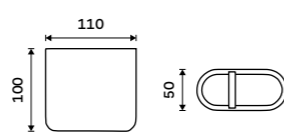

Mýdlenka
Polyresin, bambus. Písková béžová.

399 / 16,50 KO 24059-86