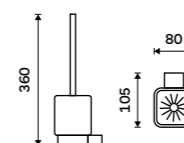

Toaletní WC kartáč
Nádobka z matného skla. Černá matná.

1599 / 66,10 Ki-14094CN-90