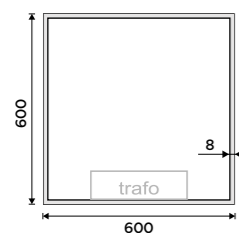

6590 / 272,30 ZP13066

LED zrcadlo 700x700
Příkon 32 W. Teplota chromatičnosti 4000-4500K. Rám hliníkový.