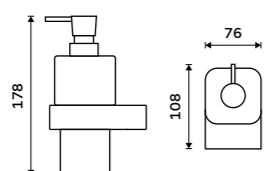

Dávkovač tekutého mýdla

Nádobka z matného skla. Pumpička
mosaz. Objem dávkovače 290 ml.
Chrom.

1379 / 57,00

NK 30031H-T-26