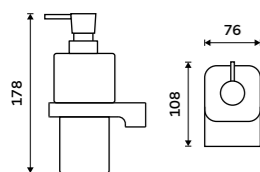

Dávkovač tekutého mýdla

Nádobka z matného skla. Pumpička mosaz. Objem dávkovače 290 ml. Černá matná.

1599 / 66,10 MAC 29031H-T-90