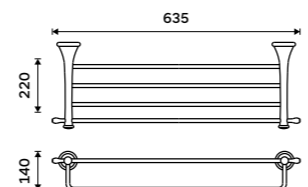

2889 / 119,40 LA 19063-26