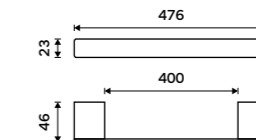

1599 / 66,10

Ki-14046-90

Držák na ručníky 626 mm
Černá matná.