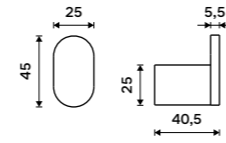

499 / 20,60

1094KU

Háček jednoduchý
Chrom + černá matná.

459 / 19,00 NA 28054

Držák na ručníky, 25 cm.
Chrom + černá matná.

1159 / 47,90 NA 28060

Držák na ručníky 325 mm
Chrom + černá matná.

1299 / 53,70 NA 28035