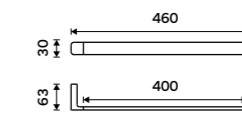

899 / 37,20 MAC 29055-90

Držák na ručníky 210 mm
Černá matná.

1099 / 45,40 MAC 29060-90

Držák na ručníky 360 mm
Černá matná.

1389 / 57,40 MAC 29035-90

Držák na ručníky 460 mm
Černá matná.

1589 / 65,70 MAC 29046-90