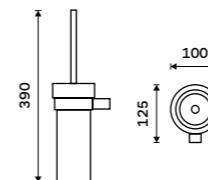

Toaletní WC kartáč
Nádobka z matného skla. Chrom.

1599 / 66,10

BR 11094W-26