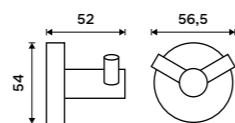

499 / 20,60 1094KU

Nádobka WC kartáče
Matné sklo.

699 / 28,90 1094WN

Štětiny WC kartáče
Plast. Černá.

129 / 5,30 1178WB-2-62

Háček dvojitý
Broušená nerez.

319 / 13,20

UNM 13053-10