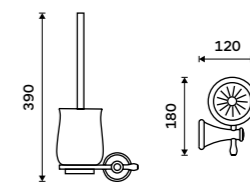

1599 / 66,10

LA 19094K-26

Držák na toaletní papír rezervní
Chrom.