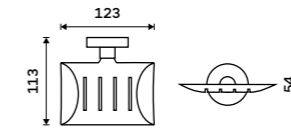

Mýdlenka drátěná
Chrom.

589 / 24,30 UN 13059Z-26

Držák na kartáčky
Držák pěti kartáčků celokovový. Chrom.

499 / 20,60 UN 13056-26

Držák na toaletní papír
Chrom.

539 / 22,30 UN 13055-26

Držák na toaletní papír
Chrom.