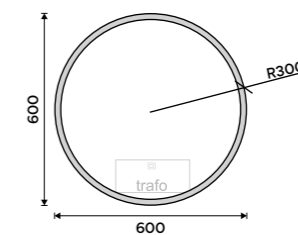

LED zrcadlo pr. 600
S dotykovým senzorem. Příkon 26 W. Možnost nastavení teploty svítivosti od 2700 - 6000 K. Rám hliníkový.

7390 / 305,40 ZP 26000RV