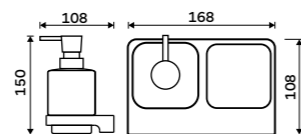

Dvojitý držák pohárku a dávkovače

Matné sklo. Černá matná. Pumpa mosaz.

Novinka
2599 / 107,40 MAC 2905831C-T-90