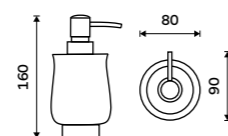

Dávkovač tekutého mýdla
Objem 300 ml. Pumpička plast. Staroměď.

459 / 19,00 1031LA-80