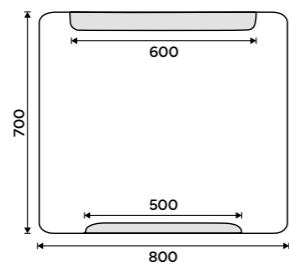

LED zrcadlo 800 x 700
Příkon 16,5W, teplota chromatičnosti 6000K.
Rám hliníkový.

7390 / 305,40 ZP 22003