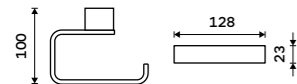

Mýdlenka
Matné sklo.

459 / 19,00 1059C-Ki

Sklenka
Matné sklo.

459 / 19,00 1058C-Ki

Nádobka dávkovače
Matné sklo.

459 / 19,00 1029C-Ki

Držák na toaletní papír
Chrom.

899 / 37,20 Ki 14055-26