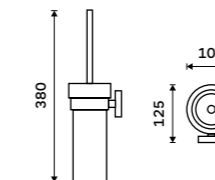

Toaletní WC kartáč
Nádobka keramická. Chrom.

1199 / 49,50 UN 13094K-26