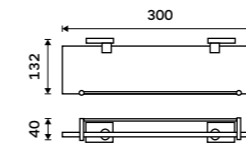

Sklo police 300 mm
EXTRAWHITE 8 mm.
359 / 14,80 1091B-30

Ohrádka 250 mm
Skla do 8mm. Chrom.
249 / 10,30 UN 1001S-25-26