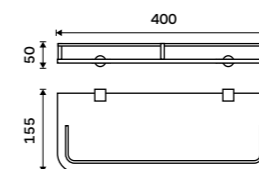

899 / 37,20 BR 11091AX-40-26

Police s ohrádkou 500 mm
Matné sklo. Chrom.