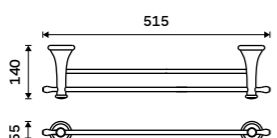

Držák na ručníky dvojitý 515 mm
Staromosaz.

1989 / 82,20 LA 19046D-65

Držák na ručníky dvojitý 635 mm
Staromosaz.

1999 / 82,60 LA 19061D-65

Police na ručníky 635 mm
S hrazdou na ručník. Staromosaz.

3469 / 143,30 LA 19063-65