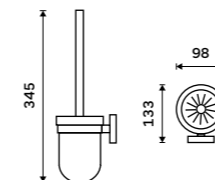

Toaletní WC kartáč
Nádobka z matného skla. Chrom.

1599 / 66,10 UN 13094W-26