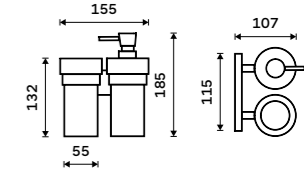

NÁHRADNÍ DÍLY

359 / 14,80 1029K-N

189 / 7,80 1028Y-26

429 / 17,70 1028T-26

359 / 14,80 1058K-N

359 / 14,80 1029K-N

189 / 7,80 1028Y-26

429 / 17,70 1028T-26