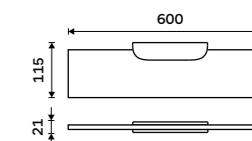

NÁHRADNÍ DÍLY

Sklo police 200 mm
EXTRAWHITE 8 mm.

299 / 12,40 1091B-20

Sklo police 300 mm
EXTRAWHITE 8 mm.

359 / 14,80 1091B-30

Sklo police 400 mm
EXTRAWHITE 8 mm.

429 / 17,70 1091B-40

Sklo police 500 mm
EXTRAWHITE 8 mm.

469 / 19,40 1091B-50

Sklo police 600 mm
EXTRAWHITE 8 mm.

539 / 22,30 1091B-60

NÁHRADNÍ DÍLY