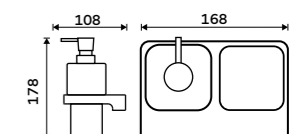

NÁHRADNÍ DÍLY

Nádobka dávkovače

Matné sklo.

459 / 19,00 1029H

Nádobka dávkovače

Matné sklo.

459 / 19,00 1029C-Ki

Nádobka dávkovače

Matné sklo.

459 / 19,00 1029C-Ki

Nádobka dávkovače

Matné sklo.

459 / 19,00 1029C-Ki

Dávkovací pumpička

Plast. Chrom.

189 / 7,80 1028Z-26

Dávkovací pumpička

Mosaz. Chrom.

429 / 17,70 1028T-26

Dávkovací pumpička

Plast. Chrom.

189 / 7,80 1028Z-26

Dávkovací pumpička

Mosaz. Chrom.

429 / 17,70 1028T-26

Pohárek na kartáčky

Keramický.

359 / 14,80 1058Ki

NÁHRADNÍ DÍLY

Nádobka dávkovače

Matné sklo.

459 / 19,00 1029H

Sklenka

Matné sklo.

459 / 19,00 1058H

Dávkovací pumpička

Plast. Chrom.

189 / 7,80 1028Z-26

Dávkovací pumpička

Mosaz. Chrom.

429 / 17,70 1028T-26

Dávkovací pumpička

Plast. Chrom.

189 / 7,80 1028Z-26

Dávkovací pumpička

Mosaz. Chrom.

429 / 17,70 1028T-26