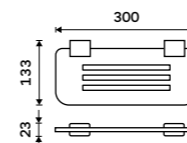

1199 / 49,50

Ki-X330-90

Police IXI 400 mm
PLEXIGLAS matný. Černá matná.