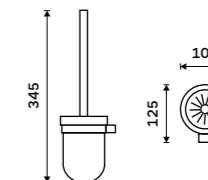

Toaletní WC kartáč
Nádobka keramická. Chrom.

899 / 37,20

BR 11094KU-26