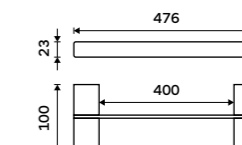

1499 / 61,90 Ki 14096-26

Držák na ručníky 210 mm
Chrom.

1099 / 45,40 Ki 14060-26

Držák na ručníky dvojitý 376 mm
Chrom.

2099 / 86,70 Ki 14035D-26

Držák na ručníky dvojitý 476 mm
Chrom.

2399 / 99,10 Ki 14046D-26