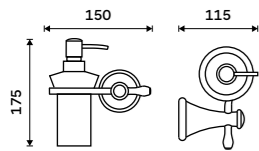

LA 19031KU-65

Dávkovač tekutého mýdla
Nádobka keramická. Pumpička plast.
Objem 300ml. Staromosaz.
1189 / 49,10