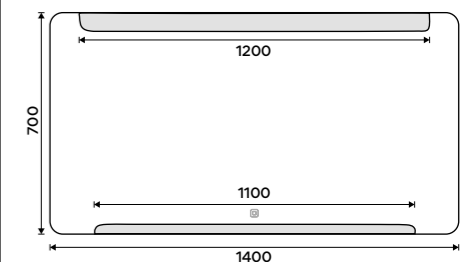

LED zrcadlo 1400 x 700
S dotykovým senzorem. Příkon 34,5W. Mož-
nost nastavení teploty svítivosti od 2700K
- 6000K. Rám hliníkový.

12190 / 503,70 ZP 22008V