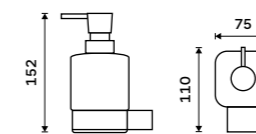

499 / 20,60

1028T-90

**Dávkovač tekutého mýdla**

Nádobka keramická. Pumpička mosaz. Objem 320 ml. Černá matná.

1499 / 61,90

Ki-14031K-T-90

**Mýdlenka**

Keramická. Černá matná.