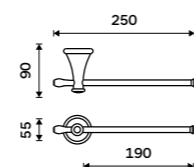

749 / 30,90 LA 19060-26

Police 300 mm
Polička z bílého umělého kamene. Chrom.