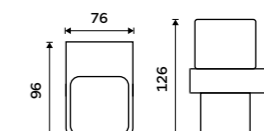

Držák na kartáčky

Sklenka z matného skla. Chrom.

1069 / 44,20

NK 30058C-26