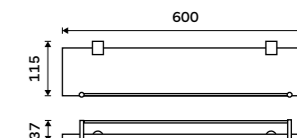

Sklo police 600 mm
EXTRAWHITE 8 mm.

539 / 22,30 1091B-60