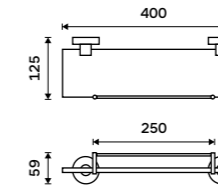

1099 / 45,40 UN 13091BX-40-26

429 / 17,70 1091B-40