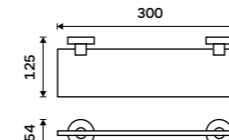

Police 300 mm

Matné sklo EXTRAWHITE 8 mm.
Broušená nerez.

859 / 35,50

UNM 13091B-30-10