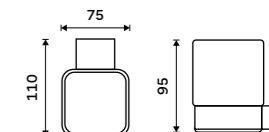

NÁHRADNÍ DÍLY

189 / 7,80   1028Z-26

429 / 17,70   1028T-26

359 / 14,80   1059Ki

359 / 14,80   1058Ki

359 / 14,80   1029Ki

189 / 7,80   1028Z-26

429 / 17,70   1028T-26

459 / 19,00   1059C-Ki

459 / 19,00   1058C-Ki

459 / 19,00   1029C-Ki