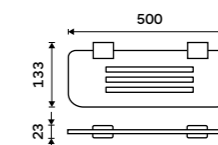

1299 / 53,70

Ki X350-26

Police 600 mm
PLEXIGLAS matný, Chrom.