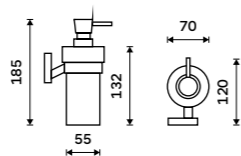

Mýdlenka

Matné sklo. Chrom.

759 / 31,40

KE 22059W-26