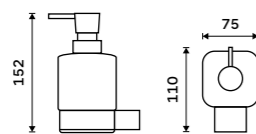

Mýdlenka

Matné sklo. Černá matná.

1189 / 49,10

Ki-14059C-90