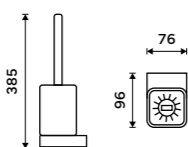

Toaletní WC kartáč

Nádobka z matného skla. Černá matná.

2099 / 86,70 NKC 30094CN-HR-90

Toaletní WC kartáč

Nádobka z matného skla. Černá matná.

1689 / 69,80 NKC 30094CN-90

NÁHRADNÍ DÍLY

Toaletní WC kartáč
Mosaz. Černá matná.