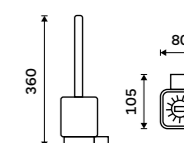

989 / 40,90 Ki-14055-90

Držák na toaletní papír
Černá matná.

969 / 40,00 Ki-14055g-90

2299 / 95,00 Ki-14094K-90

1799 / 74,30 Ki-14094KN-HR-90

1399 / 57,80 Ki-14094KN-90

1599 / 66,10 Ki-14094CN-90

1999 / 82,60 Ki-14094CN-HR-90

NÁHRADNÍ DÍLY

869 / 35,90 1178Ki-90

339 / 14,00 1178Ki-2-90

339 / 14,00 1178Ki-1-90

119 / 4,90 1178Ki-3

129 / 5,30 1178Ki-2-62

799 / 33,00 1094Ki

659 / 27,20 1178HR-90

559 / 23,10 1178HR-1-90

129 / 5,30 1178WN-2-62

359 / 14,80 1178WN-90

249 / 10,30 1178WN-1-90

129 / 5,30 1178WN-2-62

659 / 27,20 1178HR-90

559 / 23,10 1178HR-1-90

129 / 5,30 1178WN-2-62

499 / 20,60 1094KN

499 / 20,60 1094C-Ki