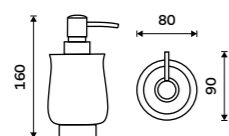

Dávkovač tekutého mýdla
Objem 300 ml. Pumpička plast. Staromosaz.

459 / 19,00 1031LA-65