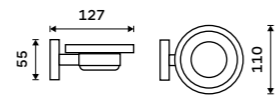

Držák na kartáčky
Sklenka z matného skla. Broušená nerez.

699 / 28,90 UNM 13058W-10