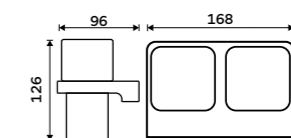

Dvojitý držák pohárků

Matné sklo. Chrom.

Novinka

1899 / 78,50

MA 29058D-C-26