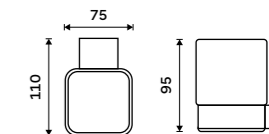

NÁHRADNÍ DÍLY

Nádobka dávkovače

Keramická.

359 / 14,80

1029Ki

Mýdlenka

Keramická.

359 / 14,80

1059Ki

Pohárek na kartáčky

Keramický.

359 / 14,80

1058Ki

Dávkovácí pumpička

Mosaz. Černá matná.

499 / 20,60

1028T-90