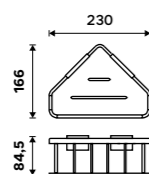

Polička k vaně a do sprchového koutu.
nerez ocel 1.43001. Chrom.

Novinka
1699 / 70,20 Ki 14003-B-26