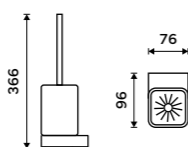

Toaletní WC kartáč

Nádobka z matného skla. Černá matná.

2099 / 86,70 NKC 30094CN-HR-90

Toaletní WC kartáč

Nádobka z matného skla. Černá matná.

1689 / 69,80 NKC 30094CN-90

NÁHRADNÍ DÍLY

Toaletní WC kartáč
Mosaz. Černá matná.