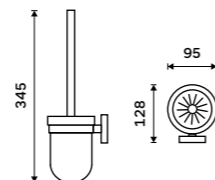

699 / 28,90 UN 13055B-26

Držák na toaletní papír
Chrom.

799 / 33,00 UN 13055MD-26

Toaletní WC kartáč
Nádobka keramická. Chrom.
Novinka
879 / 36,30 UN 13094KU-26

Toaletní WC kartáč
Nádobka z matného skla. Chrom.