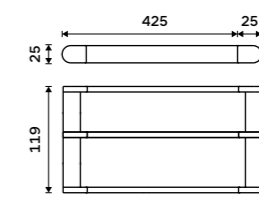

1999 / 82,60 NA 28046D

Držák na ručníky dvojitý 557 mm
Chrom + černá matná.