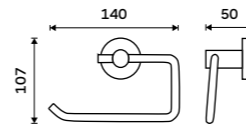

Držák na toaletní papír
Broušená nerez.
799 / 33,00 UNM 13055B-10