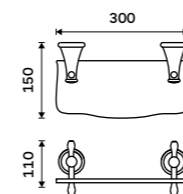

2059 / 85,10 LA 19091UK-30-80

Police 400 mm
Polička z bílého umělého kamene.
Staroměď.