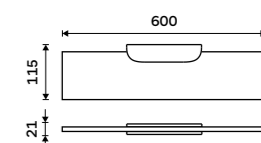

Police 600 mm

Matné sklo EXTRAWHITE 8 mm. Černá matná.

1259 / 52,00

NKC 30091B-60-90