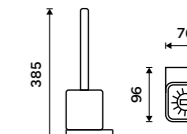

NÁHRADNÍ DÍLY

659 / 27,20 1178HR-05

559 / 23,10 1178HR-1-05

129 / 5,30 1178WN-2-62

499 / 20,60 1094C-Ki

499 / 20,60 1094KN