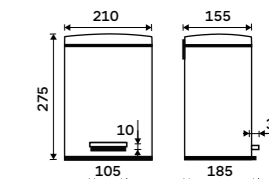

Koš odpadkový
Tiché dovírání. Vyjímatelná nádoba 5l.
Černá matná. Ocel.

799 / 33,00 KOS 8005-90