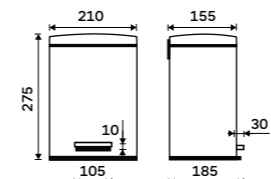

Koš odpadkový
Tiché dovírání. Ochrana proti otisku prstů.
Vyjímatelná nádoba 5l. Leštěná nerez
1.4301.

Novinka
799 / 33,00 KOS 8005-18