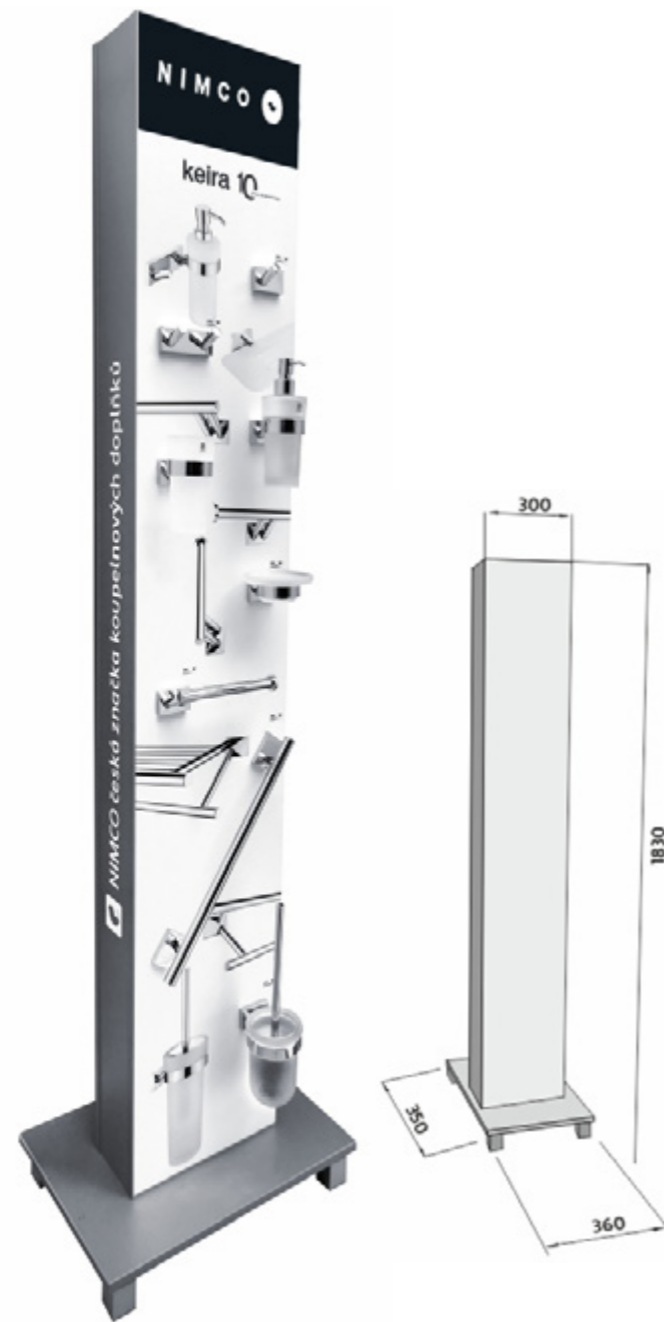

Koš ovládaný i pedálem. Není nutný dotyk rukou.

Pomalé zavírání

Koš s pomalým zavíráním víka neboli tiché zavírání

ALU
Aluminium

Hliník

Výstavní panel
No.21

Výstavní panel
No.017

ROMVEL spol. s r. o.