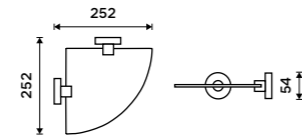

Police rohová

Matné sklo EXTRAWHITE 8 mm.
Broušená nerez.

999 / 41,30

UNM 13091RB-10