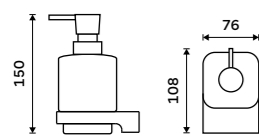

Dávkovač tekutého mýdla

Nádobka z matného skla. Pumpička mosaz. Objem dávkovače 290 ml. Bílá matná.

1599 / 66,10 MAB 29031H-T-05