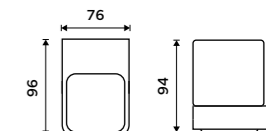

NKC 30058C-90

**NÁHRADNÍ DÍLY****Mýdlenka**
Matné sklo.**459 / 19,00**

1059C-Ki

**Sklenka**
Matné sklo.**459 / 19,00**

1058H

**Sklenka**
Matné sklo.**459 / 19,00**

1058C-Ki

**Dávkovač tekutého mýdla**Nádobka keramická. Pumpička mosaz.
Objem 320 ml. Černá matná.**1579 / 65,30**