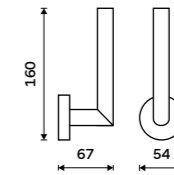

Držák na toaletní papír
Broušená nerez.
559 / 23,10 UNM 13055R-10