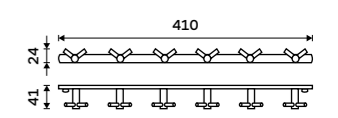

999 / 41,30 BR 11112-26