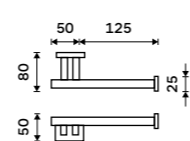

689 / 28,50 KE 22055-26

Toaletní WC kartáč
Nádobka keramická. Chrom.

1299 / 53,70 KE 22094K-26