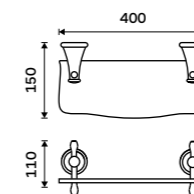

1999 / 82,60 LA 19091UK-40-26

Police 500 mm
Polička z bílého umělého kamene. Chrom.