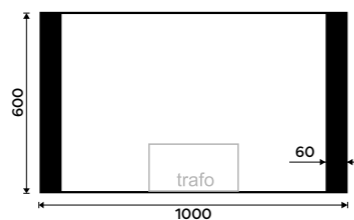

9490 / 392,10 ZPC 41004-90

LED zrcadlo 1200x650
Příkon 33 W, teplota chromatičnosti 4000 K.
Černý mat.