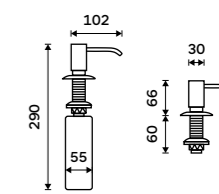

NÁHRADNÍ DÍLY

Nádobka dávkovače
Plast. Objem 350ml.

79 / 3,30 1029VN

Nádobka dávkovače
Objem 1000ml.

159 / 6,60 1029VN-XL