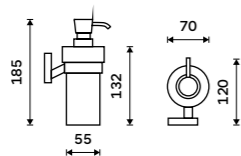

více na nimco.cz

KE 22060L-26, Držák na ručníky levý 280 mm
789 / 32,60 ▲

**Dávkovač tekutého mýdla**

Nádobka z matného skla. Pumpička plast. Objem dávkovače 250 ml. Chrom.

999 / 41,30

KE 22031W-26

**Dávkovač tekutého mýdla**