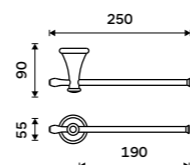

929 / 38,40 LA 19060-65

Police 300 mm
Polička z bílého umělého kamene.
Staromosaz.