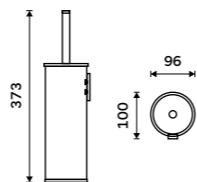

479 / 19,80 1028T-10

Toaletní WC kartáč
Nádobka keramická. Broušená nerez.
Novinka
849 / 35,10 UNM 13094KU-10

Toaletní WC kartáč
Nádobka z matného skla. Broušená nerez.
849 / 35,10 UNM 13094WN-10

Toaletní WC kartáč
Celokovový. K zavěšení nebo na postavení. Výsuvná nádobka. Broušená nerez.
1699 / 70,20 UNM 13094E-10