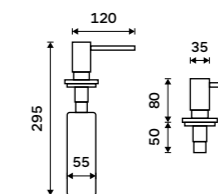

Dávkovač tekutého mýdla, gelu
Hlava pumpy průměr 30 mm. Mosaz.
Chrom.

399 / 16,50 UN 3031V-26