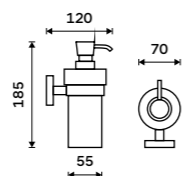

Dávkovač tekutého mýdla
Matné sklo. Pumpička mosaz. Objem 250 ml. Chrom.

1069 / 44,20 UN 13031W-T-26