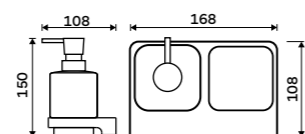

Dvojitý držák pohárku a dávkovače
Keramika. Chrom. Pumpa mosaz.
Novinka
1999 / 82,60 MA 2905831K-T-26