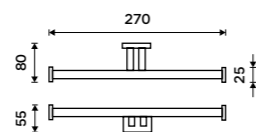

889 / 36,70 KE 22055MD-26

Držák na toaletní papír
Chrom.