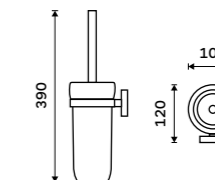

879 / 36,30 UN 13094WN-26

Toaletní WC kartáč
Nádobka z matného skla. Chrom.

1599 / 66,10 UN 13094W-26

Toaletní WC kartáč
Nádobka keramická. Chrom.

1199 / 49,50 UN 13094K-26

Toaletní WC kartáč
Celokovový. K zavěšení nebo na postavení. Výsuvná nádobka. Chrom.