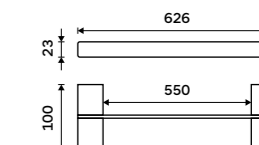

2999 / 123,90   Ki 14061D-26