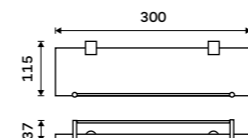

539 / 22,30 1091RB

Ohrádka rohová
Skla do 8mm. Chrom.

289 / 11,90 UN 1001SR-26

Police s ohrádkou 300 mm
Matné sklo EXTRAWHITE 8 mm. Chrom.

859 / 35,50 BR 11091BX-30-26

Sklo police 300 mm
EXTRAWHITE 8 mm.

359 / 14,80 1091B-30