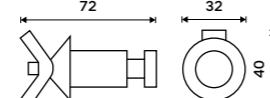

349 / 14,40

UN 13052-26

Háček otočný
Trojitý, Chrom.