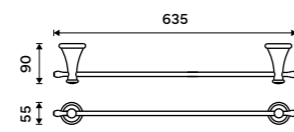

1559 / 64,40 LA 19061-80

Držák na ručníky 250 mm
Staroměď.