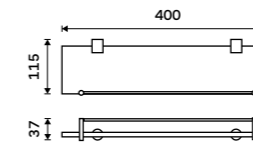

899 / 37,20 BR 11091BX-40-26

Police s ohrádkou 500 mm
Matné sklo EXTRAWHITE 8 mm. Chrom.