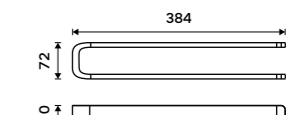

1999 / 82,60 NKC 30098-90