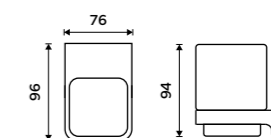

MAC 29059K-90

**Držák na kartáčky**

Pohárek keramický. Černá matná.

1089 / 45,00

MAC 29058K-90

**Dvojitý držák pohárků**

Keramika. Černá matná.

Novinka**1999 / 82,60**