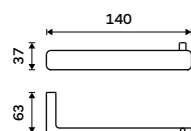

899 / 37,20 MAC 29055-90

Držák na ručníky 210 mm
Černá matná.

1099 / 45,40 MAC 29060-90

Držák na ručníky 360 mm
Černá matná.

1389 / 57,40 MAC 29035-90

Držák na ručníky 460 mm
Černá matná.

1589 / 65,70 MAC 29046-90