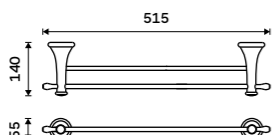

314 / 13,00 1091LA

Háček jednoduchý
Chrom.

469 / 19,40 LA 19054-26

Držák na ručníky dvojitý 515 mm
Chrom.

1599 / 66,10 LA 19046D-26

Držák na ručníky dvojitý 635 mm
Chrom.

1659 / 68,60 LA 19061D-26

Police na ručníky 635 mm
S hrazdou na ručník. Chrom.