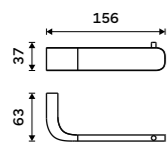

999 / 41,30 NKC 30055-90

Držák na ručníky 232 mm
Černá matná.