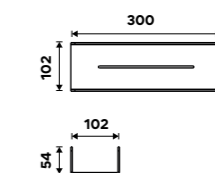

Police do koupelny k nalepení.

Hliník. Černá matná.

Novinka
899 / 37,20

2091-H-30-90

Police do koupelny k nalepení.

Hliník. Černá matná.

Novinka
899 / 37,20

2091-J-30-90