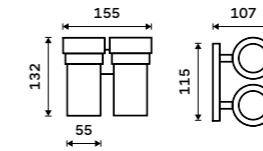

Dávkoč tekutého mýdla s pohárkem
Nádobky keramické. Pumpička plast.
Chrom.

1499 / 61,90 KE 2205831KN-26