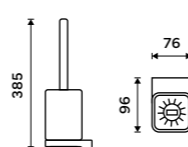

Dávkovácí pumpička
Plast. Chrom.

189 / 7,80 1028Z-26

Dávkovácí pumpička
Mosaz. Chrom.

429 / 17,70 1028T-26

Toaletní WC kartáč
Nádobka keramická. Chrom.
Novinka
1999 / 82,60 MA 29094K-26

Toaletní WC kartáč
Nádobka z matného skla. Chrom.
1699 / 70,20 MA 29094CN-HR-26