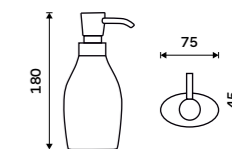

469 / 19,40 AV 15031-90