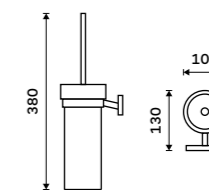

Toaletní WC kartáč
Nádobka z matného skla. Chrom.

999 / 41,30 KE 22094WN-26