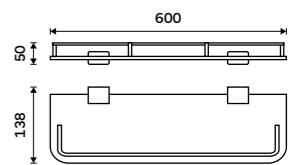

Police s ohrádkou 400 mm
Matné sklo. Chrom.

1099 / 45,40 Kí 14091AX-40-26

Police s ohrádkou 500 mm
Matné sklo. Chrom.

1239 / 51,20 Kí 14091AX-50-26

Police s ohrádkou 600 mm
Matné sklo. Chrom.

1299 / 53,70 Kí 14091AX-60-26