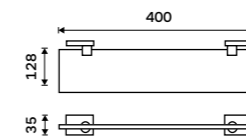

Police 500 mm
Matné sklo EXTRAWHITE 8 mm. Chrom.

919 / 38,00 KE 22091B-50-26