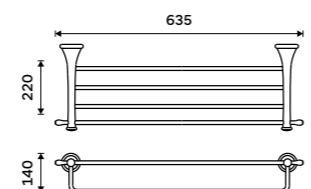

3469 / 143,30 LA 19063-80