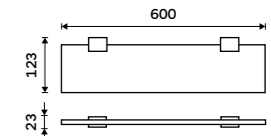

NÁHRADNÍ DÍLY

Sklo police rohové
EXTRAWHITE 8 mm.

539 / 22,30   1091RB

Sklo police 200 mm
EXTRAWHITE 8 mm.

299 / 12,40   1091B-20

Sklo police 300 mm
EXTRAWHITE 8 mm.

359 / 14,80   1091B-30

Sklo police 400 mm
EXTRAWHITE 8 mm.

429 / 17,70   1091B-40

Sklo police 500 mm
EXTRAWHITE 8 mm.

469 / 19,40   1091B-50

Sklo police 600 mm
EXTRAWHITE 8 mm.

539 / 22,30   1091B-60