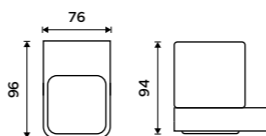

NÁHRADNÍ DÍLY

Nádobka dávkovače
Keramická.

359 / 14,80

1029Ki

Dávkový pumpička
Mosaz. Černá matná.

499 / 20,60

1028T-90

Mýdlenka
Keramická.

359 / 14,80

1059Ki

Pohárek na kartáčky
Keramický.

359 / 14,80

1058Ki