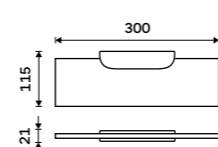

1099 / 45,40

NKC X320-C-90

Police IXI 300 mm

PLEXIGLAS matný. Černá matná.

1199 / 49,50

NKC X330-C-90

Police IXI 400 mm

PLEXIGLAS matný. Černá matná.