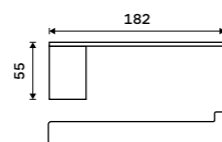

Toaletní WC kartáč
Nádobka keramická. Chrom.

1769 / 73,10 Ki 14094K-26