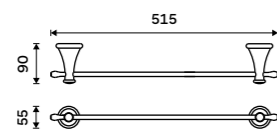

LA 19055-65

Držák na ručníky 415 mm
Staromosaz.

1399 / 57,80 LA 19035-65

Držák na ručníky 515 mm
Staromosaz.

1499 / 61,90 LA 19046-65

Držák na ručníky 635 mm
Staromosaz.

1559 / 64,40 LA 19061-65

Držák na ručníky 250 mm
Staromosaz.