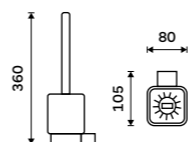

Toaletní WC kartáč
Nádobka keramická. Chrom.

1159 / 47,90 Ki 14094KN-26