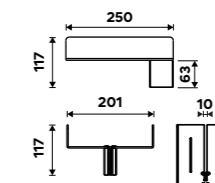

Oboustranná polička na sklo sprchového koutu.

Hliník. Černá matná.

Novinka
1959 / 81,00

2091-DJ-25-90