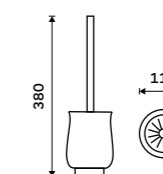

799 / 33,00 1094LA-26

Toaletní WC kartáč
Rukojeť Staromosaz.

899 / 37,20 1094LA-65

Toaletní WC kartáč
Rukojeť Staroměď.

899 / 37,20 1094LA-80

NÁHRADNÍ DÍLY

Nádobka dávkovače
Keramická.

299 / 12,40 1029LA