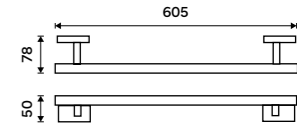

KE 22035-26

Držák na ručníky 505 mm
Chrom.

999 / 41,30

KE 22046-26

Držák na ručníky 605 mm
Chrom.

1199 / 49,50

KE 22061-26

Držák na ručníky dvojitý 505 mm
Chrom.