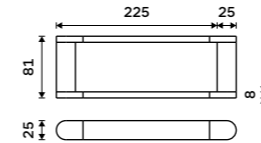

499 / 20,60

1094KU

Háček jednoduchý
Chrom + černá matná.

459 / 19,00 NA 28054

Držák na ručníky, 25 cm.
Chrom + černá matná.

1159 / 47,90 NA 28060

Držák na ručníky 325 mm
Chrom + černá matná.

1299 / 53,70 NA 28035