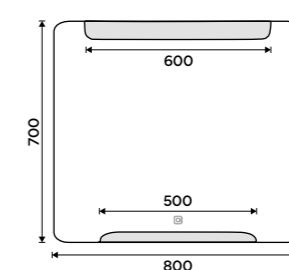

LED zrcadlo 800 x 700
S dotykovým senzorem. Příkon 16,5W. Mož-
nost nastavení teploty svítivosti od 2700K
- 6000K. Rám hliníkový.

8290 / 342,60 ZP 22003V