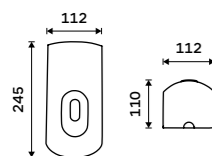

Zásobník dezinfekčního roztoku
Objem 1000 ml. Plast ABS. Stříbrná metalická.

899 / 37,20 HP 9531-DR-04