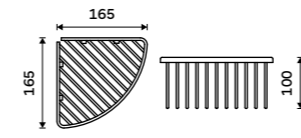

Drátěná rohová polička

Polička k vaně a do sprchového koutu.
Nerez ocel 1.4301. Vysoký lesk.

879 / 36,30 AX 506-26