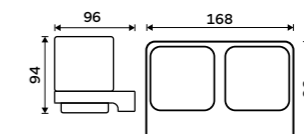

Mýdlenka
Keramická. Chrom.

889 / 36,70 MA 29059K-26

Držák na kartáčky
Pohárek keramický. Chrom.

889 / 36,70 MA 29058K-26

Dvojitý držák pohárků
Keramika. Chrom
Novinka
1699 / 70,20 MA 29058DK-26

NÁHRADNÍ DÍLY