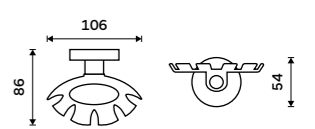

499 / 20,60 UN 13056-26