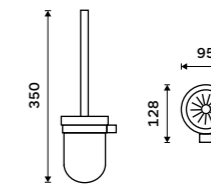

Toaletní WC kartáč

Nádobka keramická. Kartáč černý. Chrom + černá matná.

Novinka
1289 / 53,30

NA 28094KU-b