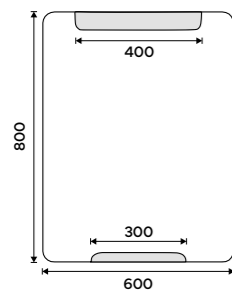

LED zrcadlo 600 x 800
Příkon 10,5W, teplota chromatičnosti 6000K.
Rám hliníkový.

6790 / 280,60 ZP 22002