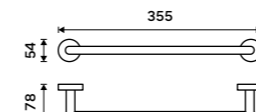

UN 13052-26

Háček otočný
Trojitý, Chrom.

859 / 35,50

UN 13099-26

Držák na ručníky 355 mm
Chrom.

749 / 30,90

UN 13035A-26

Držák na ručníky 505 mm
Chrom.