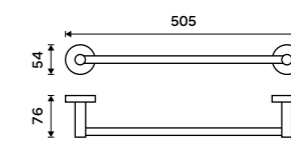

819 / 33,80

UNM 13046-10

Držák na ručníky 655 mm
Broušená nerez.