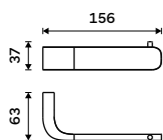

869 / 35,90 NK 30055-26

Držák na ručníky 232 mm
Chrom.