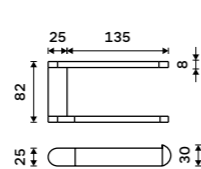

Dávkovací pumpička
Mosaz. Chrom.

429 / 17,70 1028T-26

Mýdlenka
Matné sklo.

459 / 19,00 1059W

Sklenka
Matné sklo.

459 / 19,00 1058W

Držák na toaletní papír
Chrom + černá matná.

999 / 41,30 NA 28055M