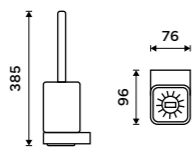

1799 / 74,30 NK 30094CN-HR-26

Toaletní WC kartáč
Nádobka z matného skla. Chrom.