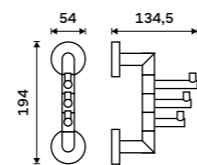

859 / 35,50

UN 13099-26

Držák na ručníky 355 mm
Chrom.