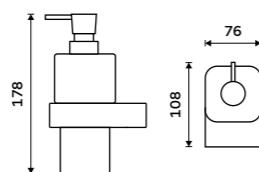

Dávkovač tekutého mýdla

Nádobka z matného skla. Pumpička mosaz. Objem dávkovače 300 ml. Černá matná.

1679 / 69,40

NKC 30031C-T-90