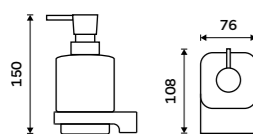

459 / 19,00 1058H

**Sklenka**

Matné sklo.

459 / 19,00 1058C-Ki

Dávkovač tekutého mýdla
Nádobka keramická. Pumpička mosaz.
Objem 320 ml. Bílá matná.

1499 / 61,90 MAB 29031K-T-05

Mýdlenka
Keramická. Bílá matná.