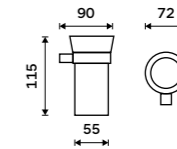

759 / 31,40 BR 11031KN-26

Dávkovač tekutého mýdla
Nádobka keramická. Pumpička mosaz.
Objem 250 ml. Chrom.

959 / 39,60 BR 11031KN-T-26

Držák na kartáčky
Pohárek keramický. Chrom.

Novinka
599 / 24,80 BR 11058KU-26