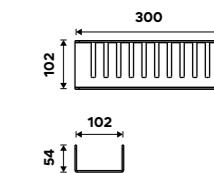

Police do koupelny k nalepení.

Hliník. Černá matná.

Novinka
959 / 39,60

2091-L-30-90