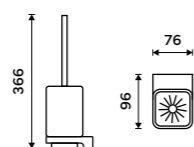

Toaletní WC kartáč
Nádobka keramická. Černá matná.

1799 / 74,30 MAC 29094KN-HR-90