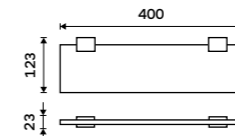

Police 500 mm
Matné sklo EXTRAWHITE 8 mm. Chrom.

959 / 39,60   Kí 14091B-50-26