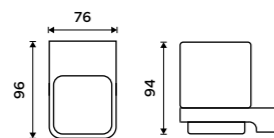

Držák na kartáčky

Sklenka z matného skla. Chrom.

979 / 40,50

MA 29058H-26

Držák na kartáčky

Sklenka z matného skla. Chrom.

979 / 40,50

MA 29058C-26

Mýdlenka

Matné sklo. Chrom.

979 / 40,50

MA 29059C-26

NÁHRADNÍ DÍLY

Sklenka

Matné sklo.

459 / 19,00

1058H

Sklenka

Matné sklo.

459 / 19,00

1058C-Ki

Mýdlenka

Matné sklo.

459 / 19,00

1059C-Ki

Dvojitý držák pohárků

Matné sklo. Chrom.

Novinka

1899 / 78,50

MA 29058D-H-26

Dvojitý držák pohárků

Matné sklo. Chrom.

Novinka

1899 / 78,50

MA 29058D-C-26

NÁHRADNÍ DÍLY

Sklenka

Matné sklo.

459 / 19,00

1058H

Sklenka

Matné sklo.

459 / 19,00

1058C-Ki