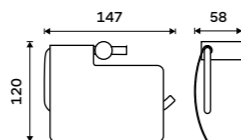

Držák na toaletní papír
Chrom.

479 / 19,80

BR 11055S-26