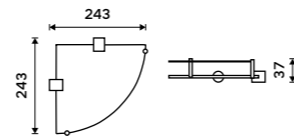

899 / 37,20 BR 11091RBX-26

Police s ohrádkou 300 mm
Matné sklo EXTRAWHITE 8 mm. Chrom.