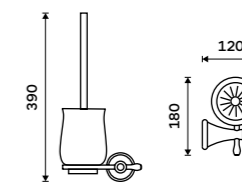

LA 19094K-65

Držák na toaletní papír rezervní
Staromosaz.
899 / 37,20