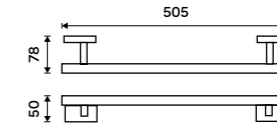

999 / 41,30

KE 22046-26

Držák na ručníky 605 mm
Chrom.