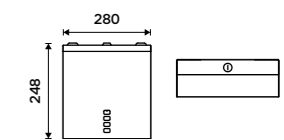

1999 / 82,60 HPM 27055-T-10

Zásobník papírových ručníků
Nerez ocel 1.4301. Broušená nerez.

1999 / 82,60 HPM 27080-10

Zásobník papírových ručníků
Nerez ocel 1.4301. Broušená nerez.

1599 / 66,10 HPM 27080-S-10