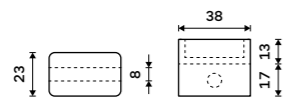

Police rohová
Matné sklo EXTRAWHITE 8 mm. Černá matná.

1099 / 45,40 Ki-14091RB-90