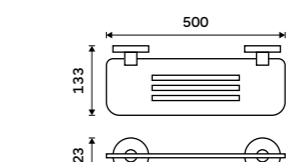

1299 / 53,70 UN X350-26

Police 600 mm
PEXIGLAS matný. Chrom.