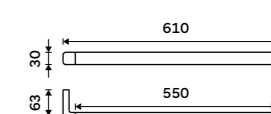

Držák na ručníky 360 mm
Chrom.

1189 / 49,10 MA 29035-26

Držák na ručníky 460 mm
Chrom.

1389 / 57,40 MA 29046-26

Držák na ručníky 610 mm
Chrom.

1599 / 66,10 MA 29061-26

Háček
Chrom.

399 / 16,50 MA 29054-26