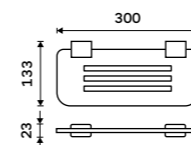

1099 / 45,40

Ki X330-26

Police 400 mm
PLEXIGLAS matný, Chrom.