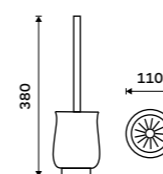

Toaletní WC kartáč
Rukojeť Staromosaz.

899 / 37,20 1094LA-65