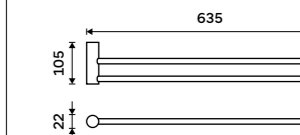

699 / 28,90 BR 11046-26

Držák na ručníky dvojitý 470 mm
Chrom.

899 / 37,20 BR 11046D-26

Držák na ručníky dvojitý 635 mm
Chrom.

999 / 41,30 BR 11061D-26

Držák na ručníky otočný 420 mm
Se dvěma rameny. Chrom.