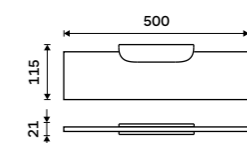

Matné sklo EXTRAWHITE 8 mm. Černá matná.

1099 / 45,40

NKC 30091B-40-90

Police 500 mm

Matné sklo EXTRAWHITE 8 mm. Černá matná.

1199 / 49,50

NKC 30091B-50-90

Police 600 mm