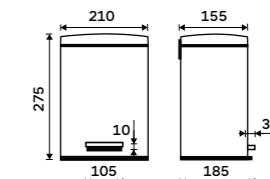

Koš odpadkový
Tiché dovírání. Ochrana proti otisku prstů.
Vyjímatelná nádoba 5l. Broušená nerez
1.4301.

799 / 33,00 KOS 8005-10