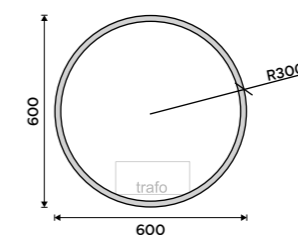

LED zrcadlo pr. 600
Příkon 26 W, teplota chromatičnosti 6000 K.
Rám hliníkový.

6490 / 268,20 ZP 26000R