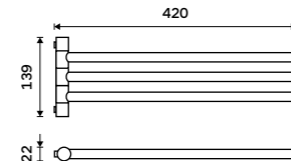

1199 / 49,50 BR 11096-3-26

Držák na ručníky otočný 420 mm
Se čtyřmi rameny. Chrom.