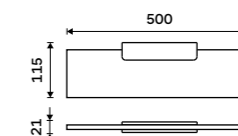

Police 600 mm
Matné sklo EXTRAWHITE 8 mm. Chrom.

1159 / 47,90 MA 29091B-60-26