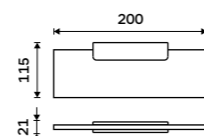

Police 200 mm

Matné sklo EXTRAWHITE 8 mm. Černá matná.

999 / 41,30

MAC 29091B-20-90