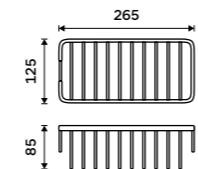

Drátěná polička

Polička k vaně a do sprchového koutu.
Nerez ocel 1.4301. Vysoký lesk.

889 / 36,70 OP 113N-26