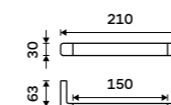

899 / 37,20 MAC 29055-90

Držák na ručníky 210 mm
Černá matná.

1099 / 45,40 MAC 29060-90

Držák na ručníky 360 mm
Černá matná.

1389 / 57,40 MAC 29035-90

Držák na ručníky 460 mm
Černá matná.

1589 / 65,70 MAC 29046-90