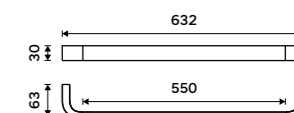

1489 / 61,50 NK 30046-26

Držák na ručníky 632 mm
Chrom.

1699 / 70,20 NK 30061-26

Háček
Chrom.

399 / 16,50 NK 30054-26

Držák na ručníky 384 mm
Chrom.

1169 / 48,30 NK 30097-26

Držák na ručníky 384 mm
Chrom.