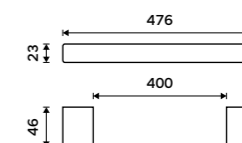

899 / 37,20 Ki 14060g-26

Držák na ručníky 376 mm
Chrom.

1199 / 49,50 Ki 14035-26

Držák na ručníky 476 mm
Chrom.

1299 / 53,70 Ki 14046-26

Držák na ručníky 626 mm
Chrom.

1599 / 66,10 Ki 14061-26

Držák na ručníky otočný 375 mm
Chrom.