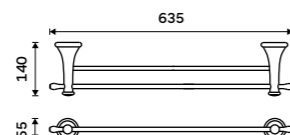

314 / 13,00 1091LA

Háček jednoduchý
Chrom.

469 / 19,40 LA 19054-26

Držák na ručníky dvojitý 515 mm
Chrom.

1599 / 66,10 LA 19046D-26

Držák na ručníky dvojitý 635 mm
Chrom.

1659 / 68,60 LA 19061D-26

Police na ručníky 635 mm
S hrazdou na ručník. Chrom.