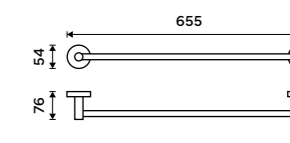

899 / 37,20

UNM 13061-10

Držák na ručníky otočný 413 mm
Broušená nerez.

1199 / 49,50

UNM 13096-10

Držák na ručníky 655 mm
S hrazdou na ručník. Broušená nerez.

2299 / 95,00

UNM 13063-10