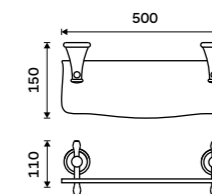

2399 / 99,10 LA 19091UK-50-65

Police 500 mm
Sklo čiré. Staromosaz.