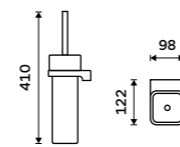

1999 / 82,60 MAC 29094CN-HR-90

1599 / 66,10 MAC 29094CN-90

1399 / 57,80 MAC 29094KN-90

1799 / 74,30 MAC 29094KN-HR-90

Novinka
2399 / 99,10 MAC 29094K-90

NÁHRADNÍ DÍLY

659 / 27,20 1178HR-90

359 / 14,80 1178WN-90

659 / 27,20 1178HR-90

869 / 35,90 1178Ki-90

559 / 23,10 1178HR-1-90

249 / 10,30 1178WN-1-90

559 / 23,10 1178HR-1-90

Štětiny WC kartáče
Plast. Černá.
129 / 5,30 1178WN-2-62

Štětiny WC kartáče
Plast. Černá.
129 / 5,30 1178WN-2-62

Štětiny WC kartáče
Plast. Černá.
129 / 5,30 1178WN-2-62

499 / 20,60 1094C-Ki

499 / 20,60 1094KN

869 / 35,90 1178Ki-90

Rukojeť WC kartáče
Nerez. Černá matná.
339 / 14,00 1178Ki-2-90

Krytka WC kartáče
Nerez. Černá matná.
339 / 14,00 1178Ki-1-90

Nástavec WC kartáče
Plast. Černá.
119 / 4,90 1178Ki-3

Štětiny WC kartáče
Plast. Černá.
129 / 5,30 1178Ki-2-62

Nádobka WC kartáče
Keramická.
799 / 33,00 1094Ki