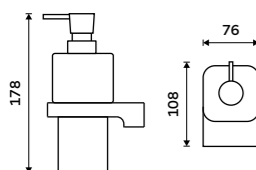

Dávkoč tekutého mýdla

Nádobka z matného skla. Pumpička mosaz. Objem dávkovače 290 ml. Chrom.

1289 / 53,30 MA 29031H-T-26