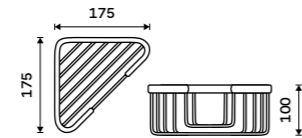

Drátěná polička

Polička k vaně a do sprchového koutu.
Nerez ocel 1.4301. Vysoký lesk.

729 / 30,10 OP 106-26