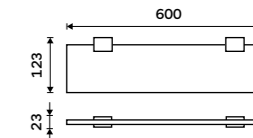

NÁHRADNÍ DÍLY

Sklo police rohové
EXTRAWHITE 8 mm.

539 / 22,30 1091RB

Sklo police 200 mm
EXTRAWHITE 8 mm.

299 / 12,40 1091B-20

Sklo police 300 mm
EXTRAWHITE 8 mm.

359 / 14,80 1091B-30

Sklo police 400 mm
EXTRAWHITE 8 mm.

429 / 17,70 1091B-40

Sklo police 500 mm
EXTRAWHITE 8 mm.

469 / 19,40 1091B-50

Sklo police 600 mm
EXTRAWHITE 8 mm.

539 / 22,30 1091B-60