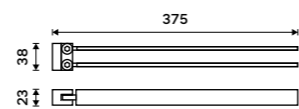

1499 / 61,90   Ki 14096-26

Držák na ručníky 210 mm
Chrom.