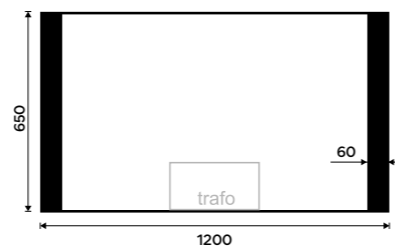

10990 / 454,10 ZPC 41006-90

LED zrcadlo 800x600
S dotykovým senzorem. Příkon 23 W. Mož-
nost nastavení teploty svítivosti od 2700 -
6000 K. Černý mat.