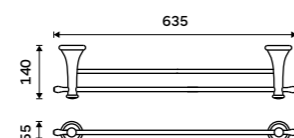

1999 / 82,60 LA 19061D-80

Police na ručníky 635 mm
S hrazdou na ručník. Staroměď.