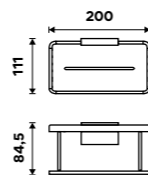

Polička k vaně a do sprchového koutu.
nerez ocel 1.43001. Černá matná.

Novinka
1399 / 57,80 Ki-14015-B-90