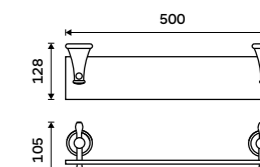

1139 / 47,10 LA 19091-26

NÁHRADNÍ DÍLY

Sklo police 500 mm
Sklo čiré.

314 / 13,00 1091LA