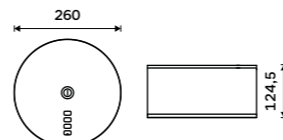

1599 / 66,10 HPM 27055-10

Zásobník na toaletní papír s poličkou
Nerez ocel 1.4301. Broušená nerez.