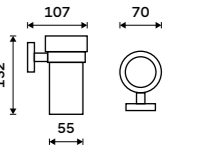

479 / 19,80 1028T-10

Držák na kartáčky
Pohárek keramický. Broušená nerez.

Novinka
639 / 26,40 UNM 13058KU-10

Držák na kartáčky
Pohárek keramický. Broušená nerez.

639 / 26,40 UNM 13058KN-10

NÁHRADNÍ DÍLY

Pohárek na kartáčky
Keramický.