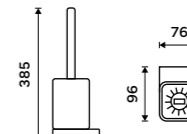

Pohárek na kartáčky
Keramický.

359 / 14,80 1058Ki

Dávkovácí pumpička
Mosaz. Bílá matná.

499 / 20,60 1028T-05

Toaletní WC kartáč
Nádobka z matného skla. Bílá matná.

1999 / 82,60 MAB 29094CN-HR-05

Toaletní WC kartáč
Nádobka keramická. Bílá matná.