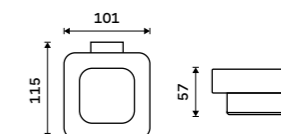

Držák na kartáčky

Pohárek keramický. Černá matná.

1099 / 45,40

Ki-14058K-90