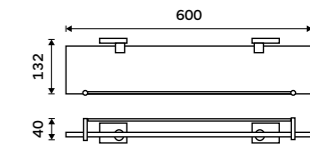

Sklo police 600 mm
EXTRAWHITE 8 mm.
539 / 22,30 1091B-60