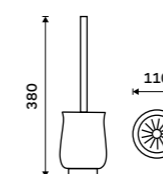

Toaletní WC kartáč
Rukojeť Staroměď.

899 / 37,20 1094LA-80