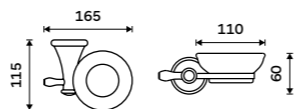

1028LA-65

Mýdlenka
Keramická. Staromosaz.
959 / 39,60

LA 19059K-65

NÁHRADNÍ DÍLY

Mýdlenka
Keramická. Bílá.
339 / 14,00

1059LA

NÁHRADNÍ DÍLY

Toaletní WC kartáč
Rukojeť Staromosaz.
349 / 14,40