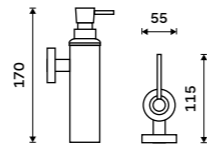

1069 / 44,20 UN 13031MT-26

NÁHRADNÍ DÍLY

189 / 7,80 1028Z-26

429 / 17,70 1028T-26