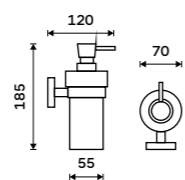

NÁHRADNÍ DÍLY

429 / 17,70 1028T-26

189 / 7,80 1028Y-26

429 / 17,70 1028T-26

359 / 14,80 1029KU

359 / 14,80 1029K-N