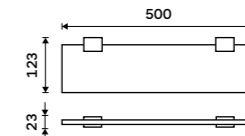

Police 600 mm
Matné sklo EXTRAWHITE 8 mm. Chrom.

999 / 41,30   Kí 14091B-60-26