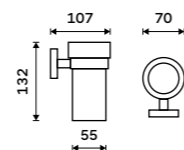

NÁHRADNÍ DÍLY

459 / 19,00 1029W

459 / 19,00 1059W

459 / 19,00 1058W

339 / 14,00 1028L-10

479 / 19,80 1028T-10