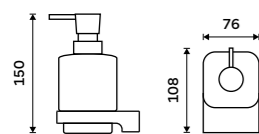

Dvojitý držák pohárku a dávkovače

Matné sklo. Černá matná. Pumpa mosaz.

Novinka

2399 / 99,10

MAC 2905831K-T-90