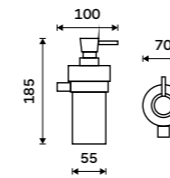

Dávkovač tekutého mýdla
Matné sklo. Pumpička mosaz - chrom.
Objem 250 ml. Chrom + černá matná.

1099 / 45,40 NA 28031W-T