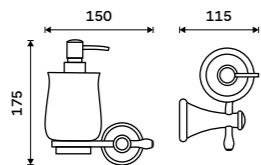

999 / 41,30

LA 19031K-26

Držák na kartáčky
Pohárek keramický. Chrom.