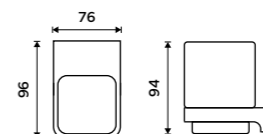

Mýdlenka
Keramická. Chrom.

889 / 36,70 MA 29059K-26

Držák na kartáčky
Pohárek keramický. Chrom.

889 / 36,70 MA 29058K-26

Dvojitý držák pohárků
Keramika. Chrom
Novinka
1699 / 70,20 MA 29058DK-26

NÁHRADNÍ DÍLY