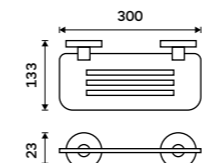

Police IXI 300 mm

PLEXIGLAS matný. Broušená nerez.

1099 / 45,40

UNM X330-10