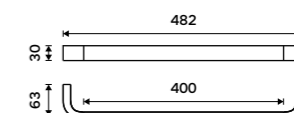

1489 / 61,50 NK 30046-26

Držák na ručníky 632 mm
Chrom.

1699 / 70,20 NK 30061-26

Háček
Chrom.

399 / 16,50 NK 30054-26

Držák na ručníky 384 mm
Chrom.

1169 / 48,30 NK 30097-26

Držák na ručníky 384 mm
Chrom.