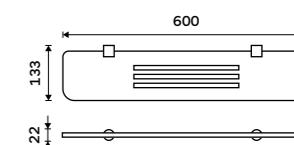

1149 / 47,50 BR X360-26