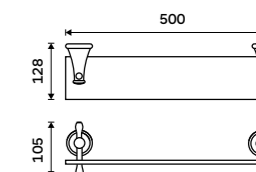

1369 / 56,60 LA 19091-65

NÁHRADNÍ DÍLY

Sklo police 500 mm
Sklo čiré.

314 / 13,00 1091LA