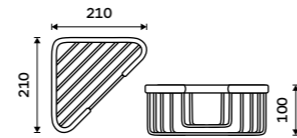

Drátěná polička

Polička k vaně a do sprchového koutu.
Nerez ocel 1.4301. Vysoký lesk.

769 / 31,80 OP 107-26