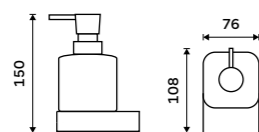

Mýdlenka
Keramická. Chrom.

979 / 40,50 NK 30059K-26