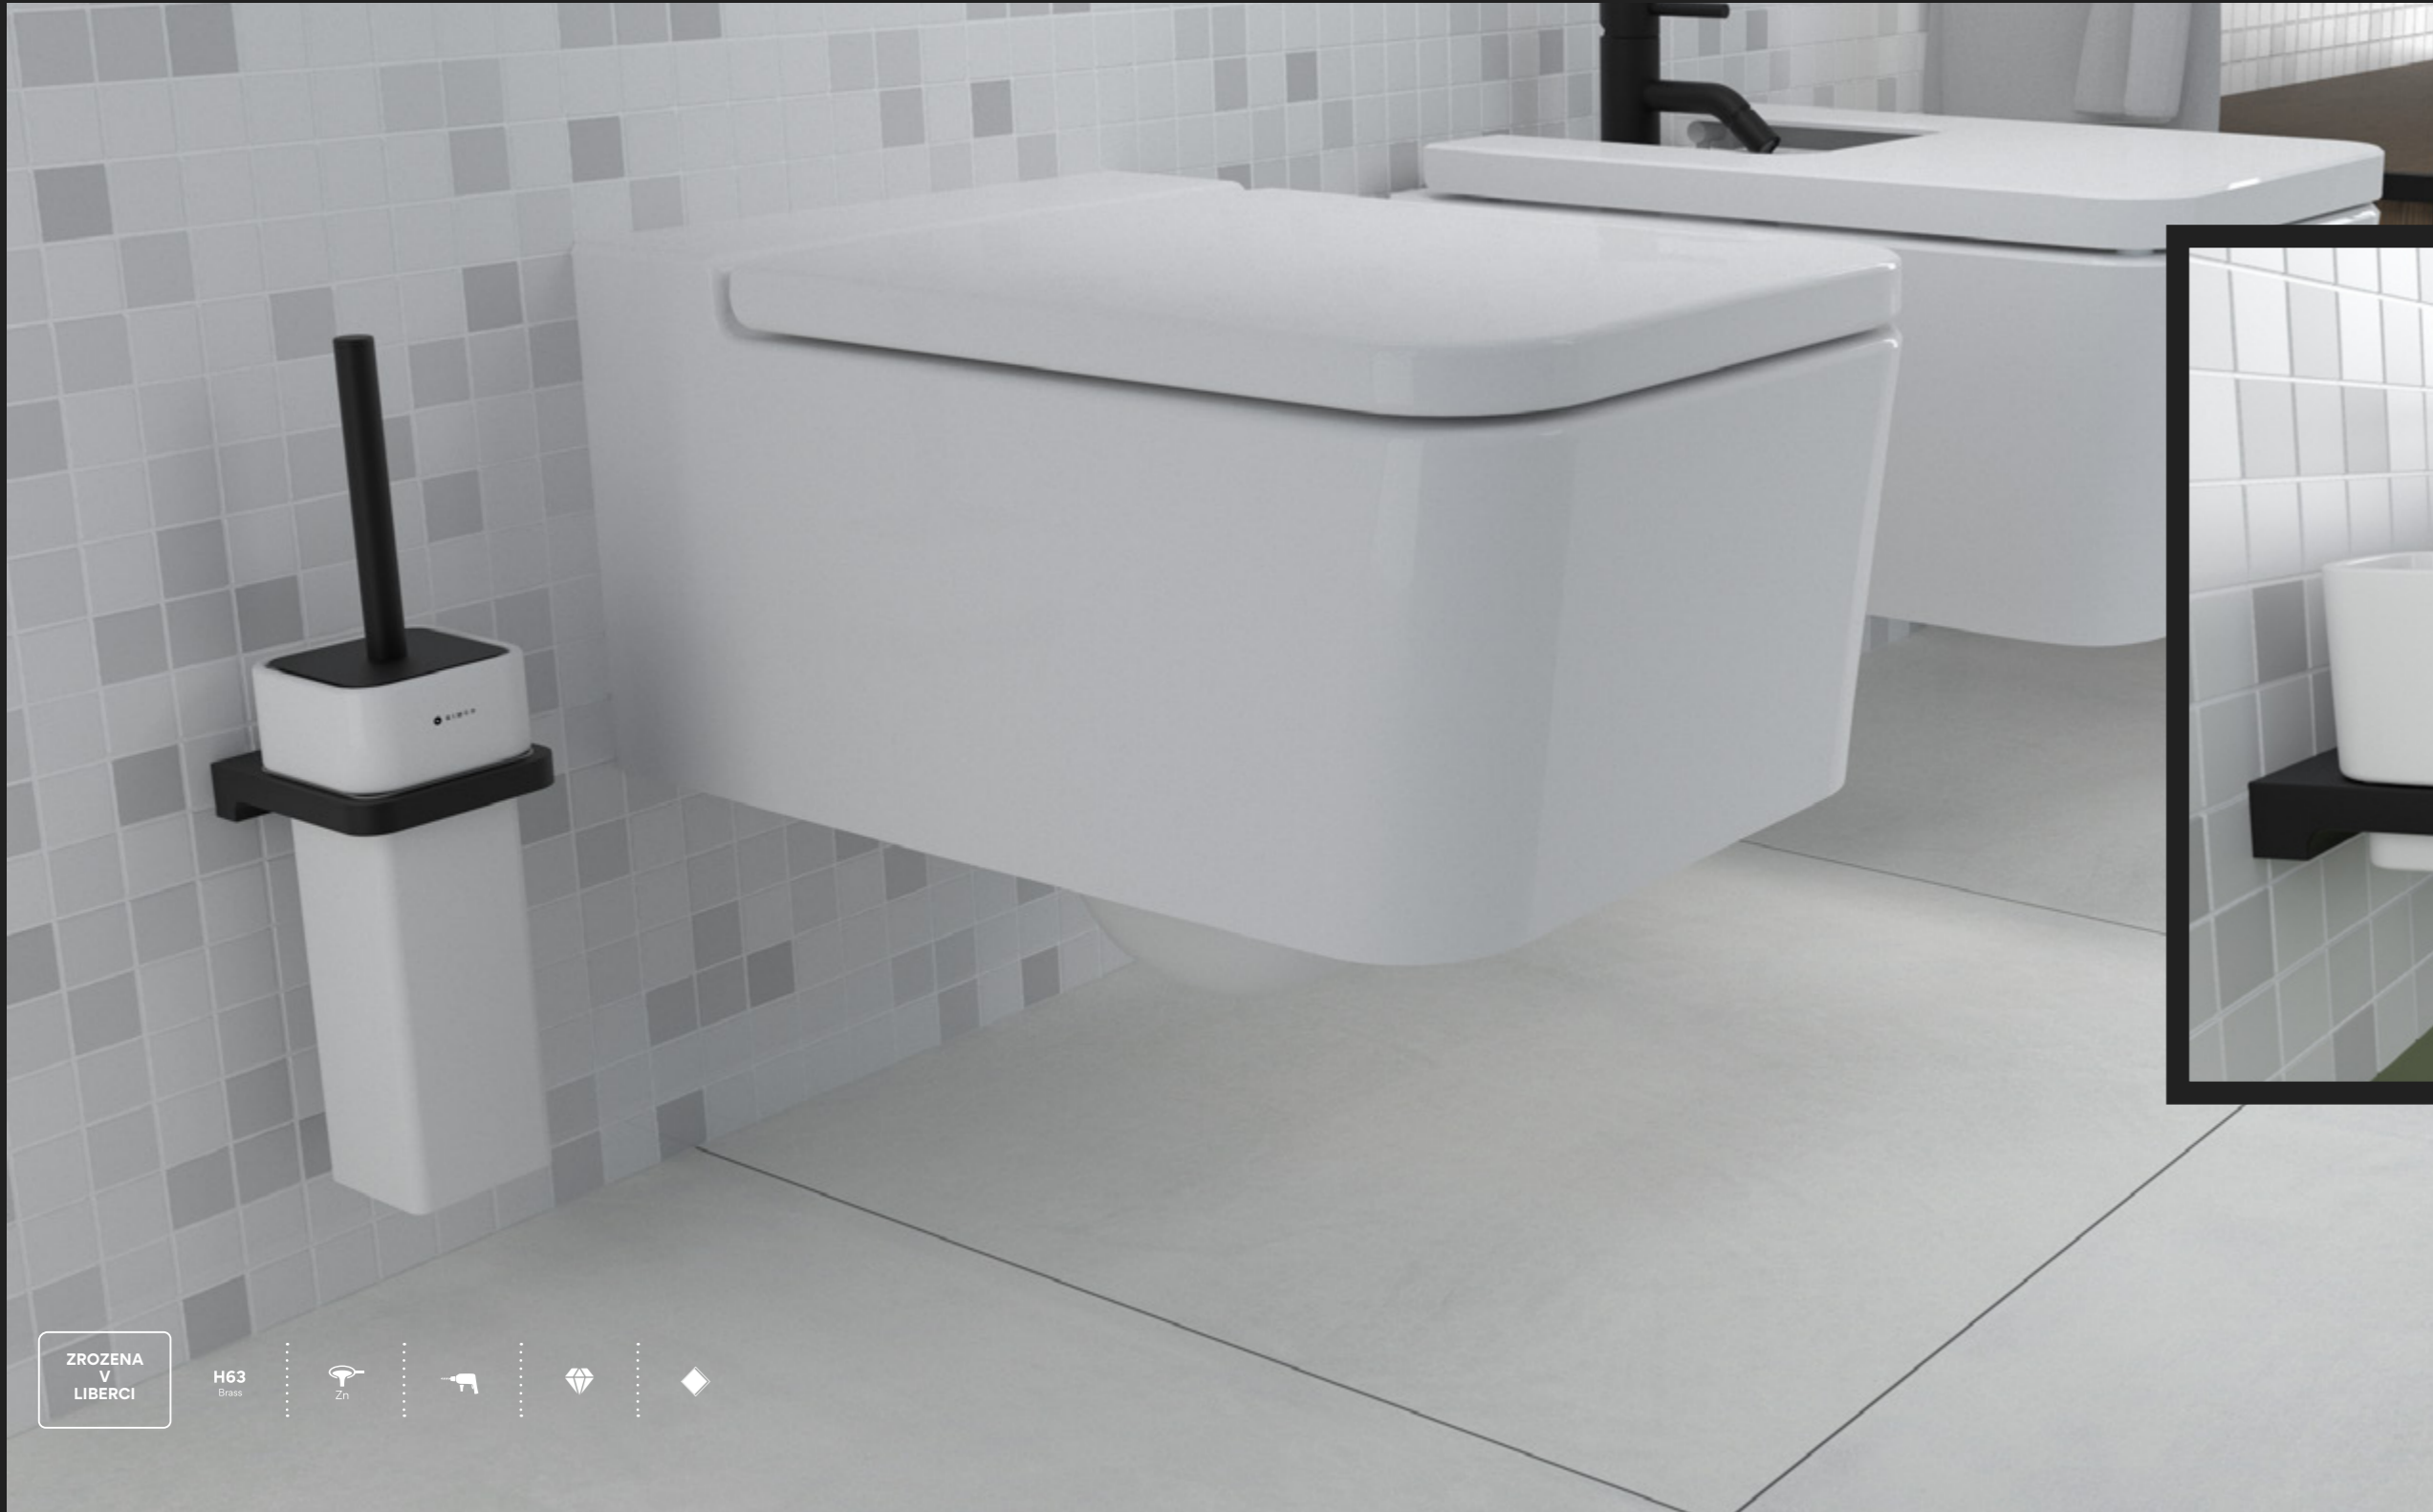

Maya

černá

Černá je stále trendem novodobých koupelen, a proto jsem se rozhodli zařadit do sortimentu série MAYA s černou povrchovou úpravou. Ostré linie, oblé rohy a černá barva dodají vaší koupelně na jedinečnosti.

více na nimco.cz

▲ MAC 29031K-T-90, Dávkovač tekutého mýdla
1499 / 61,90

▲ MAC 29058DK-90, Dvojité držák pohárků
1999 / 82,60

◀ MAC 29094K-90, Toaletní WC kartáč
2399 / 99,10

ZROZENÁ
V
LIBERCI

H63
Brass

Zn