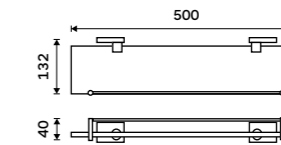

Sklo police 500 mm
EXTRAWHITE 8 mm.
469 / 19,40 1091B-50

Ohrádka 400 mm
Skla do 8mm. Chrom.
319 / 13,20 UN 1001S-40-26