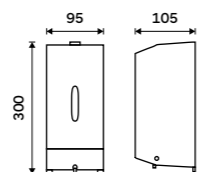

1699 / 70,20 HPM 27031-M-10