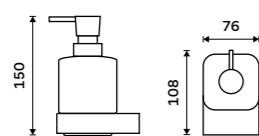

Mýdlenka

Keramická. Černá matná.

1179 / 48,70

NKC 30059K-90