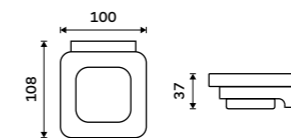

Mosaz. Bílá matná.

499 / 20,60 1028T-05

**Mýdlenka**

Matné sklo. Bílá matná.

1179 / 48,70 MAB 29059C-05

**Držák na kartáčky**

Sklenka z matného skla. Bílá matná.

1179 / 48,70 MAB 29058H-05