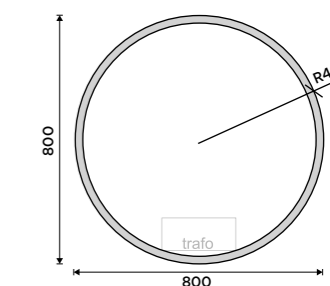

LED zrcadlo pr. 800
Příkon 28 W, teplota chromatičnosti 6000 K.
Rám hliníkový.

9290 / 383,90 ZP 26002R