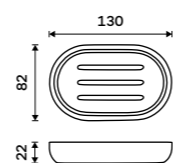

Dávkovač tekutého mýdla
Polyresin, bambus. Objem dávkovače 270 ml. Bílá matná.

499 / 20,60 KO 24031-05