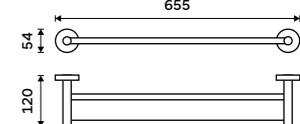

589 / 24,30

UN 13035-26

Držák na ručníky 505 mm
Chrom.

699 / 28,90

UN 13046-26

Držák na ručníky 655 mm
Chrom.

959 / 39,60

UN 13061D-26