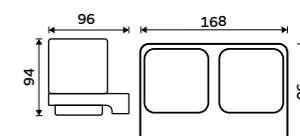

NÁHRADNÍ DÍLY

Sklenka
Matné sklo.

459 / 19,00 1058H

Sklenka
Matné sklo.

459 / 19,00 1058C-Ki