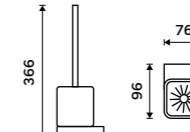

979 / 40,50 NK 30058K-26

Toaletní WC kartáč
Nádobka keramická. Chrom.
Novinka
2099 / 86,70 NK 30094K-26

Toaletní WC kartáč
Nádobka keramická. Chrom.

1249 / 51,60 NK 30094KN-26

Toaletní WC kartáč
Nádobka keramická. Chrom.