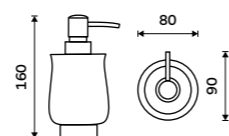

439 / 18,10 1031LA-26

Dávkovač tekutého mýdla
Objem 300 ml. Pumpička plast. Staromosaz.

459 / 19,00 1031LA-65

Dávkovač tekutého mýdla
Objem 300 ml. Pumpička plast. Staroměď.

459 / 19,00 1031LA-80

Toaletní WC kartáč
Rukojeť Chrom.