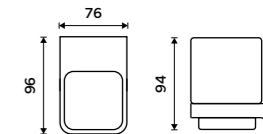

Matné sklo. Černá matná.

1179 / 48,70 MAC 29059C-90**Držák na kartáčky**

Sklenka z matného skla. Černá matná.

1179 / 48,70 MAC 29058H-90**Držák na kartáčky**

Sklenka z matného skla. Černá matná.

1179 / 48,70 MAC 29058C-90**NÁHRADNÍ DÍLY****Mýdlenka**
Matné sklo.**459 / 19,00** 1059C-Ki**Sklenka**
Matné sklo.**459 / 19,00** 1058H**Sklenka**
Matné sklo.**459 / 19,00** 1058C-Ki**Dvojitý držák pohárků**