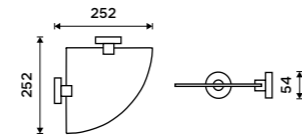

Police rohová
Matné sklo EXTRAWHITE 8 mm. Chrom.

899 / 37,20 UN 13091RB-26