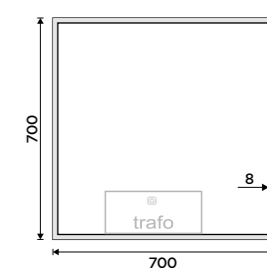

9390 / 388,00 ZPC 13077V-90

LED zrcadlo 800 x 700
Příkon 44W, teplota chromatičnosti 4000-4500K. Černý rám.