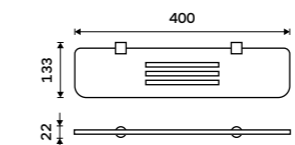

Police 217 x 217 mm
PLEXIGLAS matný. Chrom + černá matná.

899 / 37,20 NA X211

Police 300 mm
PLEXIGLAS matný. Chrom + černá matná.

899 / 37,20 NA X330

Police 400 mm
PLEXIGLAS matný. Chrom + černá matná.

999 / 41,30 NA X340