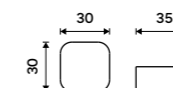

469 / 19,40 MAC 29054-90

Držák na ručníky 370 mm
Černá matná.