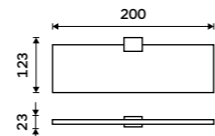

499 / 20,60   Kí 14091B-1U-20-26

Police 300 mm
Matné sklo EXTRAWHITE 8 mm. Chrom.

859 / 35,50   Kí 14091B-30-26