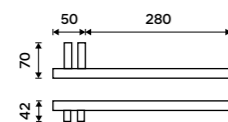

899 / 37,20

KE 22060D-26

Držák na ručníky levý 280 mm
K montáži do nábytku Chrom.

729 / 30,10

KE 22060AL-26

Držák na ručníky pravý 280 mm
K montáži do nábytku Chrom.

729 / 30,10

KE 22060AP-26