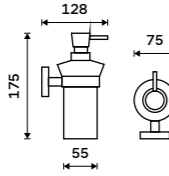

Dávkač tekutého mýdla
Nádobka keramická. Pumpička nerez.
Objem 250 ml. Broušená nerez.

849 / 35,10 UNM 13031KNL-10