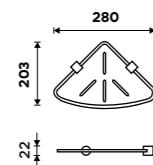

Police rohová IXI
PLEXIGLAS matný. Chrom.
Novinka
799 / 33,00

BR X208-26

Police rohová IXI
PLEXIGLAS matný. Chrom.