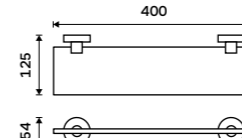

Police 500 mm
Matné sklo EXTRAWHITE 8 mm. Chrom.

859 / 35,50 UN 13091B-50-26