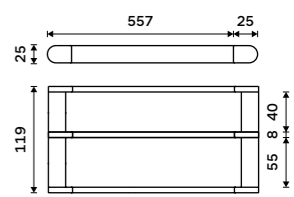

2479 / 102,40 NA 28061D