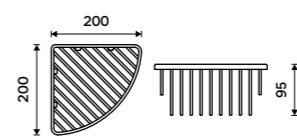

Drátěná rohová polička

Polička k vaně a do sprchového koutu.
Nerez ocel 1.4301. Vysoký lesk.

889 / 36,70 BO 303N-26