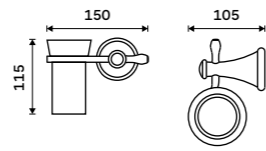

Držák na kartáčky
Pohárek keramický. Staromosaz.
Novinka
1059 / 43,80

LA 19058KU-65