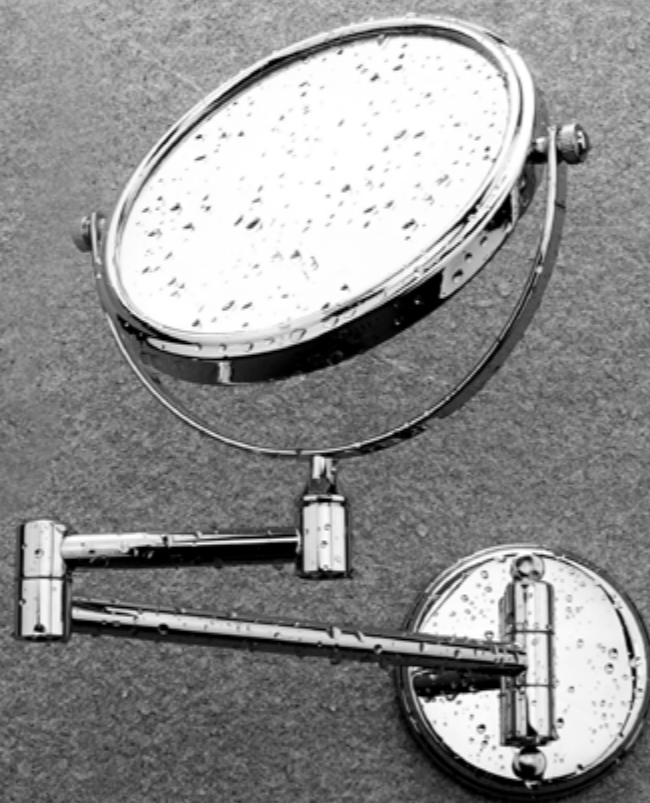

Kosmetická zrcátka

chrom

Nelíbí se vám velká zrcadla, nebo se do vaší koupelny jednoduše žádné takové nevejde? Dopřejte si větší komfort se zvětšovací výsuvným zrcátkem, připevněným ke zdi. Zrcátko je velmi praktické. Aby plnilo svou funkci, mnoho místa nepotřebuje.

více na nimco.cz

ZR 6992N-26, Kosmetické zvětšovací zrcátko
889 / 36,70

Kosmetické zvětšovací zrcátko

Otočné, naklápěcí 15 cm, 3x zvětšovací.
Mosaz, zinková slitina. Chrom.

1179 / 48,70 ZR 3992B-26

Kosmetické zvětšovací zrcátko

Otočné, naklápěcí 20 cm, 3x zvětšovací.
Mosaz, zinková slitina. Chrom.

1099 / 45,40 ZR 8992B-26

Kosmetické zvětšovací zrcátko

Otočné, naklápěcí 15 cm, 3x zvětšovací.
Mosaz, zinková slitina. Chrom.

889 / 36,70 ZR 6992N-26

Kosmetické zvětšovací zrcátko

Otočné, naklápěcí 15 cm, 3x zvětšovací.
Mosaz, zinková slitina. Chrom.

969 / 40,00 ZR 3892B-26