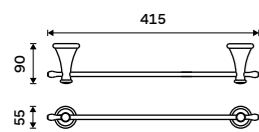

Nádobka WC kartáče
Keramická.
499 / 20,60 1094KU

Nádobka WC kartáče
Keramická. Bílá.
599 / 24,80 1094LA

Držák na toaletní papír
Staroměď.
959 / 39,60 LA 19055-80

Držák na ručníky 415 mm
Staroměď.

1399 / 57,80 LA 19035-80