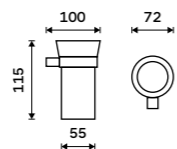

Toaletní WC kartáč

Nádobka keramická. Kartáč chrom. Chrom + černá matná.

Novinka
1179 / 48,70

NA 28094KU