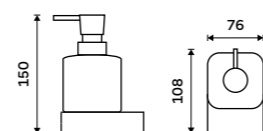

Dávkovač tekutého mýdla

Nádobka z matného skla. Pumpička
mosaz. Objem dávkovače 300 ml.
Chrom.

1379 / 57,00

NK 30031C-T-26