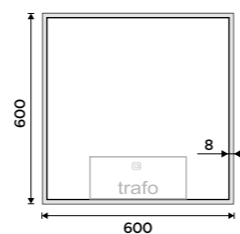

LED zrcadlo 600x600
S dotykovým senzorem. Příkon 30 W. Možnost nastavení teploty svítivosti od 2700 - 6000K. Rám hliníkový.

7390 / 305,40 ZP 13066V