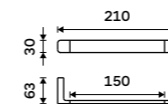

1099 / 45,40 MAB 29060-05

Držák na ručníky 360 mm
Bílá matná.