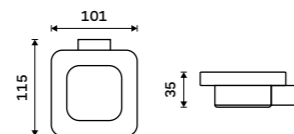

1599 / 66,10

Ki-14031C-T-90

**Mýdlenka**

Matné sklo. Černá matná.

1189 / 49,10

Ki-14059C-90

**Držák na kartáčky**

Sklenka z matného skla. Černá matná.