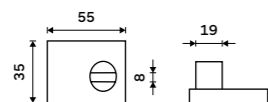

Police rohová
Matné sklo EXTRAWHITE 8 mm. Chrom.

959 / 39,60 KE 22091RB-26