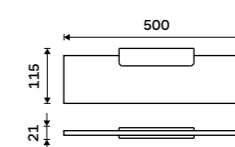

Police IXI 500 mm

PLEXIGLAS matný. Černá matná.

1399 / 57,80

MAC X350-C-90