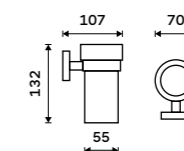

Novinka
599 / 24,80 UN 13058KU-26

Držák na kartáčky
Pohárek keramický. Chrom.

599 / 24,80 UN 13058KN-26

Držák na kartáčky dvojitý
Pohárky keramické. Chrom.

899 / 37,20 UN 13058DKN-26

NÁHRADNÍ DÍLY

Pohárek na kartáčky
Keramický.