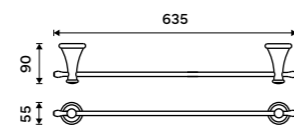

LA 19055-65

Držák na ručníky 415 mm
Staromosaz.

1399 / 57,80 LA 19035-65

Držák na ručníky 515 mm
Staromosaz.

1499 / 61,90 LA 19046-65

Držák na ručníky 635 mm
Staromosaz.

1559 / 64,40 LA 19061-65

Držák na ručníky 250 mm
Staromosaz.