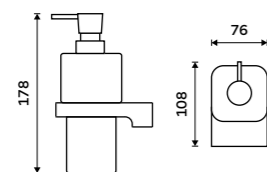

NÁHRADNÍ DÍLY

Nádobka dávkovače

Matné sklo.

459 / 19,00 1029C-Ki

Nádobka dávkovače

Matné sklo.

459 / 19,00 1029H

Dávkovací pumpička

Mosaz. Bílá matná.

499 / 20,60 1028T-05