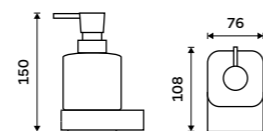

1679 / 69,40

NKC 30031H-T-90

**Dávkovač tekutého mýdla**

Nádobka z matného skla. Pumpička mosaz. Objem dávkovače 300 ml. Černá matná.

1679 / 69,40

NKC 30031C-T-90

**NÁHRADNÍ DÍLY****Nádobka dávkovače**
Matné sklo.**459 / 19,00**