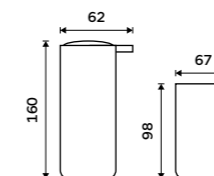

779 / 32,20 OM 1605831-05

Dávkovač tekutého mýdla
Polyresin. Pumpička plast - chrom. Černá matná.