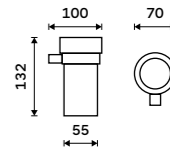

1099 / 45,40 NA 28031W-T

Mýdlenka
Matné sklo. Chrom + černá matná.

799 / 33,00 NA 28059W

Držák na kartáčky
Sklenka z matného skla. Chrom + černá matná.

799 / 33,00 NA 28058W

NÁHRADNÍ DÍLY

Nádobka dávkovače
Matné sklo.