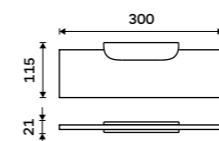

Police 400 mm
Matné sklo EXTRAWHITE 8 mm. Chrom.

999 / 41,30 NK 30091B-40-26