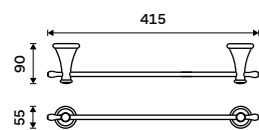

1099 / 45,40 LA 19035-26

Držák na ručníky 515 mm
Chrom.