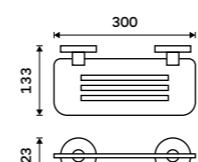

1059 / 43,80 UN X330-26

Police 400 mm
PEXIGLAS matný. Chrom.