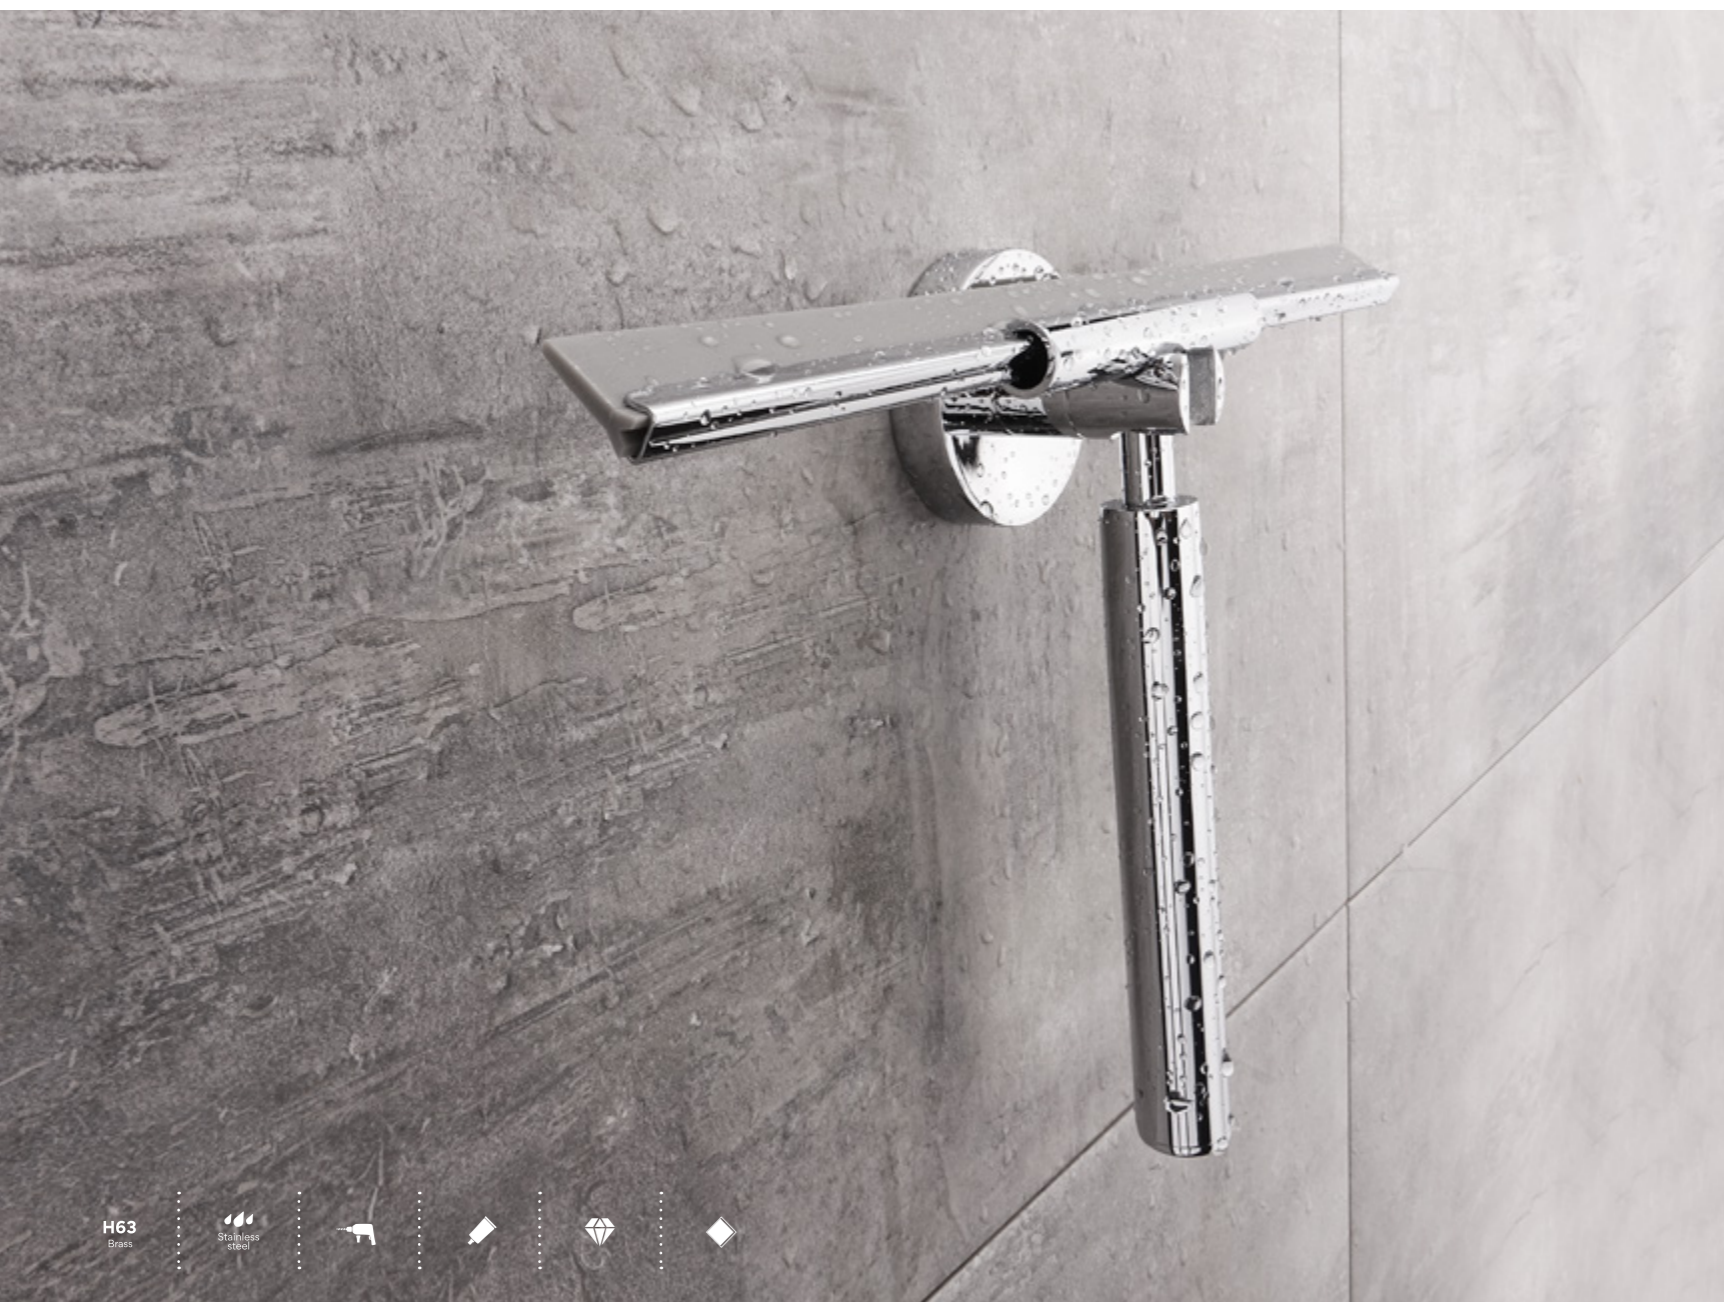

▲ UN 13012-26, Stěrka sprchových koutů
789 / 32,60

Unix

chrom

Unix miluje oblé tvary a kruh se stal její součástí. Série koupelnových doplňků sleduje aktuální trendy a je navržena pro všechny milovníky kyprých tvarů. Je masivní a zároveň vzdušná, monumentální a zároveň minimalistická. Je zkrátka vše, co potřebujete.

více na nimco.cz

H63

Brass

Stainless steel

Stainless steel