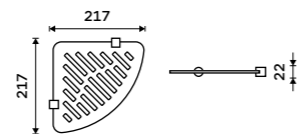

Police s ohrádkou 600 mm
Matné sklo EXTRAWHITE 8 mm. Chrom.

999 / 41,30 BR 11091BX-60-26

Sklo police 600 mm
EXTRAWHITE 8 mm.

539 / 22,30 1091B-60

Police 217 x 217 mm
PLEXIGLAS matný. Chrom + černá matná.

899 / 37,20 NA X212