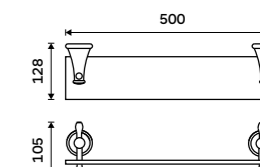

1369 / 56,60 LA 19091-80

NÁHRADNÍ DÍLY

Sklo police 500 mm
Sklo čiré.

314 / 13,00 1091LA