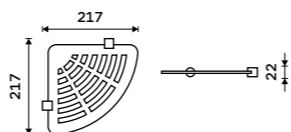

799 / 33,00 BR X211-26

Police 300 mm
PLEXIGLAS matný. Chrom.