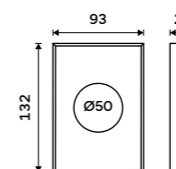

769 / 31,80 HPM 27004-10

Zásobník papírových kapesníků
Pro 100 ks kapesníků. Leštěná nerez ocel 1.4301.