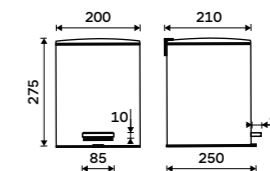

Koš odpadkový
Tiché dovírání. Ochrana proti otisku prstů.
Vyjímatelná nádoba 5l. Broušená nerez
1.4301.

799 / 33,00 KOS 9005-10