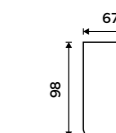

289 / 11,90 OM 16058-05