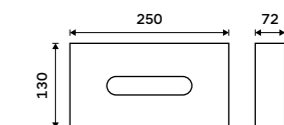

899 / 37,20 UN 9010N-10