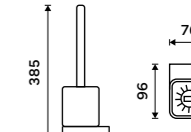

1079 / 44,60 NK 30031K-26

1279 / 52,80 NK 30031K-T-26

Mýdlenka
Keramická. Chrom.

979 / 40,50 NK 30059K-26

Držák na kartáčky
Pohárek keramický. Chrom.

979 / 40,50 NK 30058K-26

1249 / 51,60 NK 30094KN-26

1649 / 68,10 NK 30094KN-HR-26

NÁHRADNÍ DÍLY

359 / 14,80 1029Ki

359 / 14,80 1059Ki

359 / 14,80 1058Ki

189 / 7,80 1028Z-26

429 / 17,70 1028T-26

NÁHRADNÍ DÍLY

549 / 22,70 1178Ki-26

249 / 10,30 1178WN-26

599 / 24,80 1178HR-26

119 / 4,90 1178Ki-2

139 / 5,70 1178WN-1-26

499 / 20,60 1178HR-1-26

169 / 7,00 1178Ki-1

119 / 4,90 1178Ki-3

129 / 5,30 1178Ki-2-62

799 / 33,00 1094Ki

129 / 5,30 1178WN-2-62

499 / 20,60 1094KN