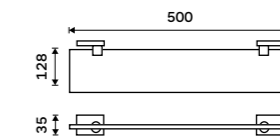

Police 600 mm
Matné sklo EXTRAWHITE 8 mm. Chrom.

959 / 39,60 KE 22091B-60-26