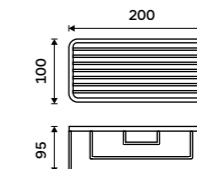

Drátěná polička

Polička k vaně a do sprchového koutu.
Nerez ocel 1.4301. Vysoký lesk.

799 / 33,00 BO 312N-26