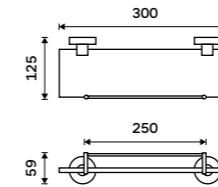

1059 / 43,80 UN 13091BX-30-26

359 / 14,80 1091B-30