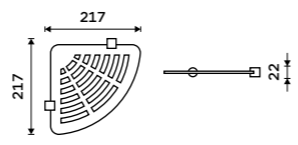

BR X208-26

Police rohová IXI
PLEXIGLAS matný. Chrom.

799 / 33,00 BR X212-26

Police rohová IXI
PLEXIGLAS matný. Chrom.

799 / 33,00 BR X211-26

Police 300 mm
PLEXIGLAS matný. Chrom.

799 / 33,00 BR X330-26

Police 400 mm
PLEXIGLAS matný. Chrom.