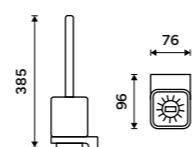

1599 / 66,10 MAC 29094CN-90

Toaletní WC kartáč
Nádobka keramická. Černá matná.

1399 / 57,80 MAC 29094KN-90

Toaletní WC kartáč
Nádobka keramická. Černá matná.

1799 / 74,30 MAC 29094KN-HR-90

Toaletní WC kartáč
Keramika. Černá matná.