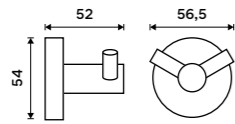

329 / 13,60

UN 13053-26

Háček
Chrom.