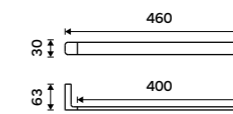

Držák na ručníky 360 mm
Chrom.

1189 / 49,10 MA 29035-26

Držák na ručníky 460 mm
Chrom.

1389 / 57,40 MA 29046-26

Držák na ručníky 610 mm
Chrom.

1599 / 66,10 MA 29061-26

Háček
Chrom.

399 / 16,50 MA 29054-26