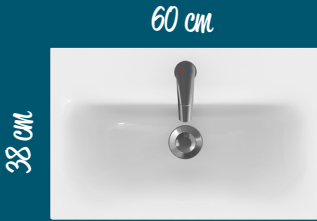

Special milling of the door profile stops handles being needed to open the door.

Różnorodność Variety

Umywalki meblowe i szafki podumywalkowe dostępne są w różnych rozmiarach. Każdą z nich można dobrać ze standardową lub z mniejszą głębokością (odległość od ściany), dzięki czemu znajdzie się dla nich miejsce w każdej łazience. Dostępny jest również model wyjątkowo kompaktowy (22×40 cm), idealny do niewielkiej toalety.