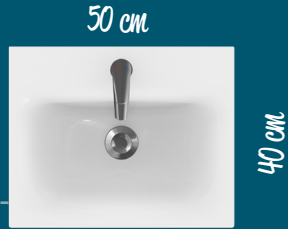

Special milling of the door profile stops handles being needed to open the door.

Różnorodność Variety

Umywalki meblowe i szafki podumywalkowe dostępne są w różnych rozmiarach. Każdą z nich można dobrać ze standardową lub z mniejszą głębokością (odległość od ściany), dzięki czemu znajdzie się dla nich miejsce w każdej łazience. Dostępny jest również model wyjątkowo kompaktowy (22×40 cm), idealny do niewielkiej toalety.