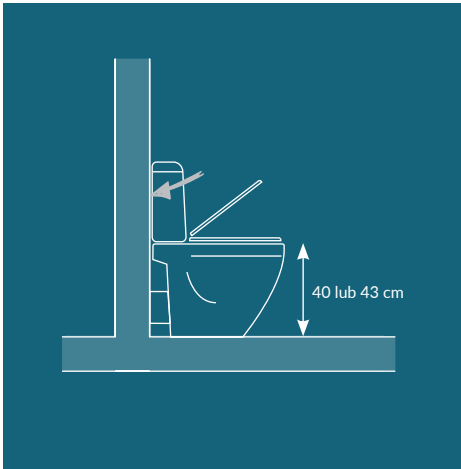

*MODUO standing bowl CleanOn 010 with MODUO/DELFI duroplast toilet seat***

szer./width: 35,5 cm, gł./depth: 52 cm

wys./height: 40 cm

* Łatwe wypinanie jednym przyciskiem *One button easy-off*

** Łatwe wypinanie *Easy-off*

WC KOMPAKT WC COMPACT

W kolekcji MODUO oferujemy kilka wersji WC kompaktu. Dostępne są wersje z doprowadzeniem wody z dołu lub z boku.

Semi back-to-wall

Rozwiązanie, w którym tył kompaktu (zbiornik i półka) przylega do ściany eliminując w ten sposób trudno dostępne zakamarki.

MODUO collection offers several versions of WC compact. There are designs available with a water inlet on the bottom and side.

Semi back-to-wall

Solution in which the back of the WC compact (cistern and lid) touches the wall to eliminate hard-to-reach areas.

Dwie wysokości dla Twojej wygody

WC kompaktki MOUDO dostępne są w dwóch wysokościach. Standardowej, 40 cm oraz 43 cm dla osób z trudnościami ruchowymi.

Two heights to match your needs

MOUDO WC compacts are available in two heights: standard 40 cm and 43 cm for people with impaired mobility.