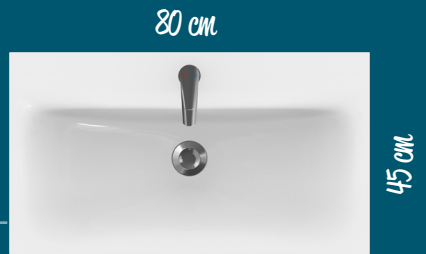

Special milling of the door profile stops handles being needed to open the door.

Różnorodność Variety

Umywalki meblowe i szafki podumywalkowe dostępne są w różnych rozmiarach. Każdą z nich można dobrać ze standardową lub z mniejszą głębokością (odległość od ściany), dzięki czemu znajdzie się dla nich miejsce w każdej łazience. Dostępny jest również model wyjątkowo kompaktowy (22×40 cm), idealny do niewielkiej toalety.