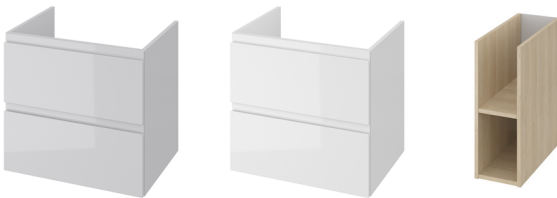

2.

DOBIERZ SZAFKI PODBLATOWE
MATCH UNDER-COUNTERTOP CABINET