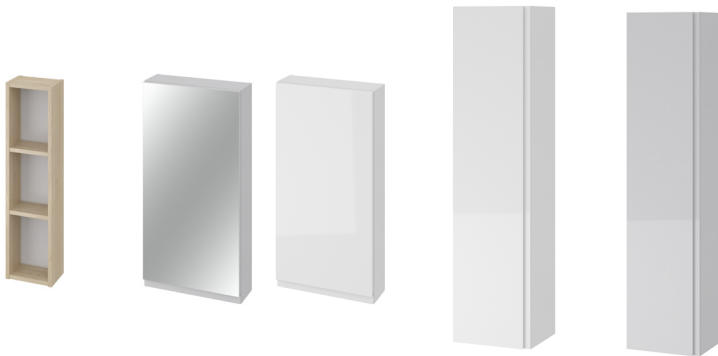

3.

UZUPEŁNIJ PROJEKT SZAFKĄ WISZĄCĄ I SŁUPKIEM
ADD A WALL HUNG CABINET AND A PILLAR