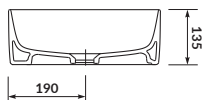

Do umywalek nablatowych należy dokupić korek przeznaczony do umywalek bez przelewu.
Countertop washbasins require a plug to be purchased for washbasins without an overflow drain.