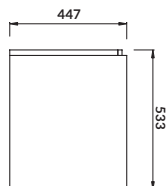

S924-003
SZAFKA PODUMYWALKOWA CREA 60
CREA 60 WASHBASIN CABINET

5924-021
SZAFKA PODUMYWALKOWA CREA 100
CREA 120 CABINET WITH COUNTERTOP