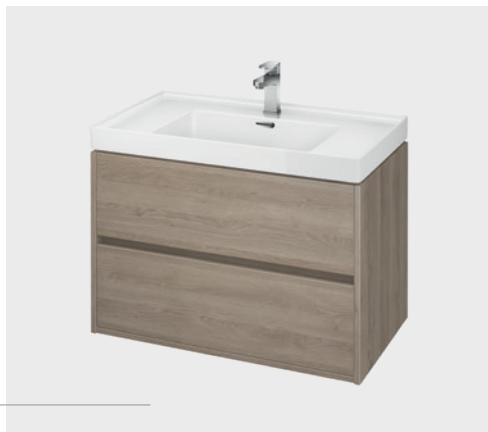

19

20

22

23

21

24

19
S924-004

SZAFKA PODUMYWALKOWA CREA 80
BIAŁA
CREA 80 WASHBASIN CABINET WHITE