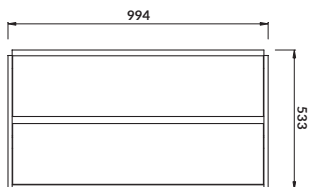

5924-021
SZAFKA PODUMYWALKOWA CREA 100
CREA 120 CABINET WITH COUNTERTOP