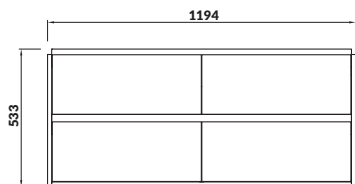

5931-001, 5931-005, 5931-003
SZAFKA PODUMYWALKOWA CREA 120
CREA 120 WASHBASIN CABINET