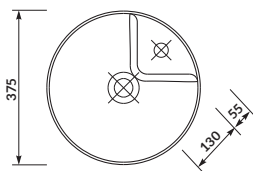

Do umywalek nablatowych należy dokupić korek przeznaczony do umywalek bez przelewu.
Countertop washbasins require a plug to be purchased for washbasins without an overflow drain.