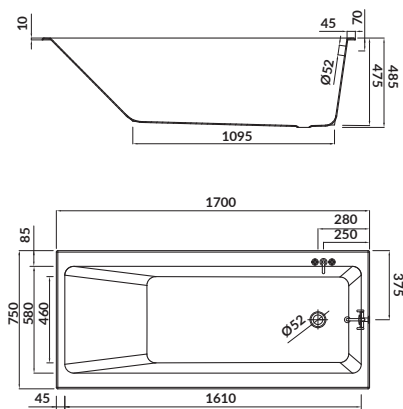

S301-226
WANNA PROSTOKĄTNA CREA 170 × 75
CREA 170 × 75 BATHTUB RECTANGULAR