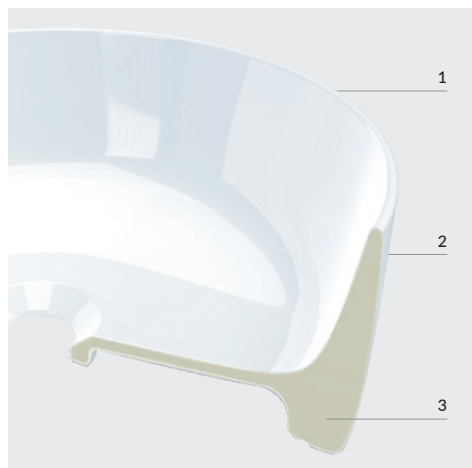

Nowe, udoskonalone szkliwo zostało dostosowane do cienkich rantów umywalek. Perfekcyjnie pokrywa ono powierzchnię produktów, czyniąc ją idealnie gładką i jednolicie białą. Sprawia, że utrzymanie ceramiki łazienkowej w nieskazitelnej czystości jest teraz jeszcze łatwiejsze niż kiedykolwiek wcześniej.

→ CREA thin-walled washbasins delight with its lightness and fineness of shape, without sacrificing any of their amazingly durability! Producing such striking designs would not be possible with traditional materials, but with the new ROCKLITE technology to modify the ceramics, we offer products that are not only beautiful but they also last longer. And of course, they are considerably lighter than regular models.

A new, improved glaze has been specially adapted to suit the washbasins' thin rims, perfectly covering the surface, leaving it absolutely smooth and fully white. Additionally, it makes it even easier than before to keep your bathroom ceramics spotlessly clean.

1
CENKI RANT
THIN RIM

2
ZMODYFIKOWANE SZKLIWO
MODIFIED GLAZE

3
MASA CERAMICZNA O PODWYŻSZONYCH
WŁAŚCIWOŚCIACH
IMPROVED PERFORMANCE
OF THE CERAMIC BODY