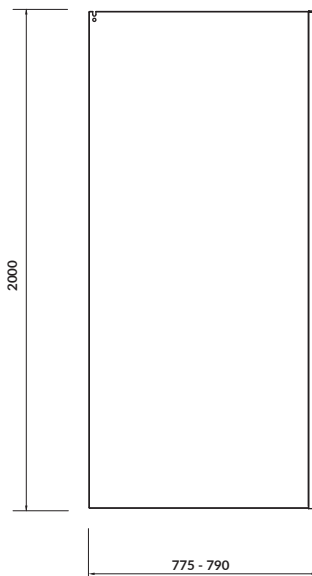

S159-007
DRZWI KABINY PRZESUWNEJ CREA
120 × 200
CREA SHOWER ENCLOSURE SLIDING DOOR
120 × 200

S900-2613

ŚCIANKA KABINY PRZESUWNEJ CREA

80 × 200

CREA WALL SHOWER ENCLOSURE 80 × 200