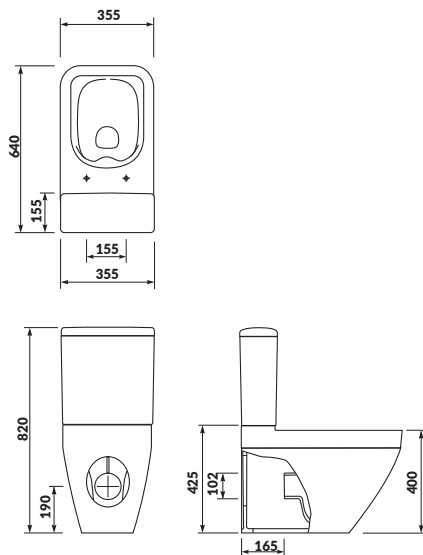

K114-012
**MISKA KOMPAKTOWA BACK TO WALL CREA
CLEANON 010/020 PROSTOKĄTNA**
COMPACT BOWL BACK TO WALL CREA
CLEANON 010/012 RECTANGULAR