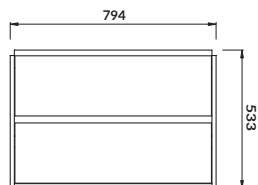

S924-002
SZAFKA PODUMYWALKOWA CREA 50
CREA 50 WASHBASIN CABINET

S931-002, S931-006, S931-004
SZAFKA Z BLATEM UNIWERSALNYM CREA 120
CREA 120 CABINET WITH COUNTERTOP