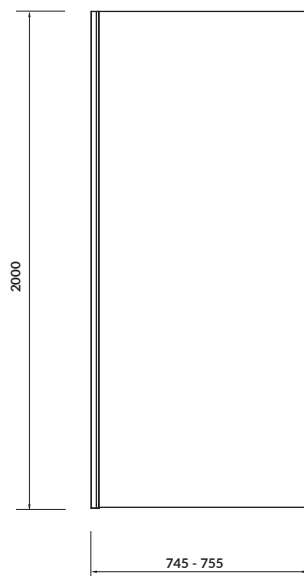

ŚCIANKA KABINY NA ZAWIASACH CREA

80 × 200

CREA WALL SHOWER ENCLOSURE 80 × 200

S900-2614

ŚCIANKA KABINY PRZESUWNEJ CREA

90 × 200

CREA WALL SHOWER ENCLOSURE 90 × 200

S900-2613