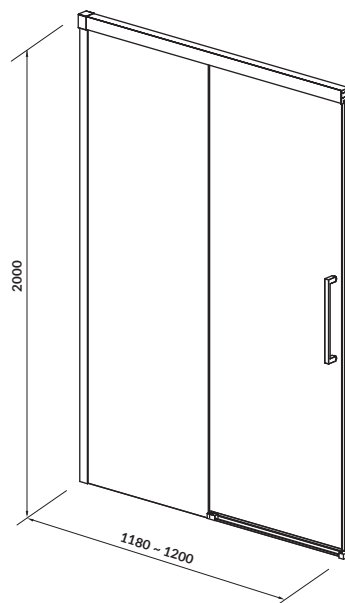

Katalog jest materiałem poglądowym.
Producent zastrzega sobie prawo zmian
w ofercie przedstawionej w katalogu.
Ze względu na stosowaną technikę druku
rzeczywisty wygląd produktów może
różnić się od produktów
prezentowanych na zdjęciach.

This catalogue is demonstrative material.
Manufacturer reserves the right to introduce
changes in offer presented in the catalogue.
Owing to the printing technique the real
appearance of products may be slightly
different than the products presented
in the pictures.