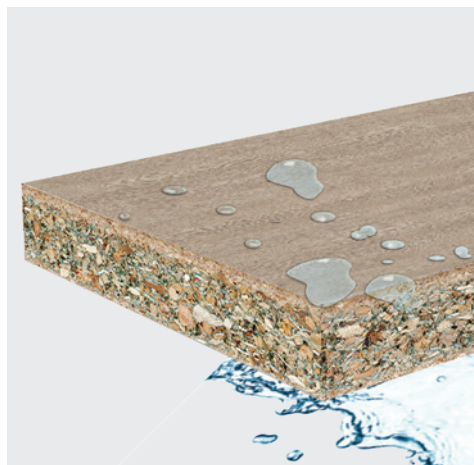

→ Dzięki technologii AQUASAFE meble łazienkowe CREA pozostaną w idealnym stanie przez długie lata. Kryjąca się pod modnym wykończeniem płyta, z której wykonane są korpusy i fronty, ma podwyższoną gęstość, a strukturę jej włókien wzmacnia dodatkowo specjalnie zmodyfikowany klej z impregnatem o właściwościach przeciwrzybiczych. Za sprawą obu tych czynników nowa płyta ma wyraźnie niższe parametry absorpcji wody i pęcznienia pod wpływem wilgoci niż tradycyjne materiały stosowane w produkcji mebli łazienkowych.

Wybierając meble w technologii AQUASAFE zyskujesz nie tylko ładny design, ale też funkcjonalność i trwałość.

→ With the AQUASAFE technology, CREA bathroom furniture stays in perfect condition for years. The side and front panel boards hidden below the trendy finish features increased density while the fibre structure is additionally reinforced with a dedicated antifungal agent in the adhesive. These two features significantly reduce water absorption and humidity-induced swelling, compared to conventional materials used in bathroom furniture.

By choosing AQUASAFE technology for your furniture, you gain beautiful design, functionality and durability.