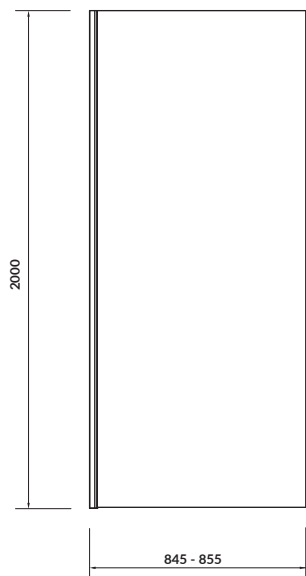

S159-010

ŚCIANKA KABINY NA ZAWIASACH CREA

90 × 200

CREA WALL SHOWER ENCLOSURE 90 × 200