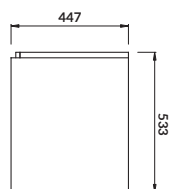

S924-002
SZAFKA PODUMYWALKOWA CREA 50
CREA 50 WASHBASIN CABINET

S931-002, S931-006, S931-004
SZAFKA Z BLATEM UNIWERSALNYM CREA 120
CREA 120 CABINET WITH COUNTERTOP