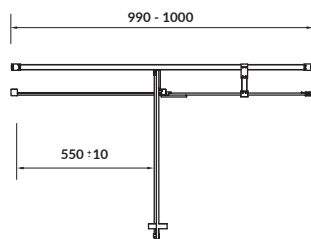

S159-006
DRZWI KABINY NA ZAWIASACH CREA
90 × 200 PRAWO
CREA SHOWER ENCLOSURE DOOR
WITH HINGES 90 × 200 RIGHT