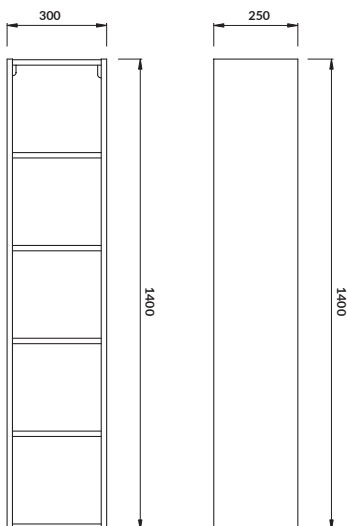

S924-005
SZAFKA Z BLATEM CREA 80
CREA 80 CABINET WITH COUNTERTOP

S924-022
SŁUPEK CREA
CREA PILLAR

S924-023
SŁUPEK OTWARTY CREA
CREA OPEN PILLAR

S159-003
 DRZWI KABINY NA ZAWIASACH CREA
 120 × 200 LEWE
 CREA SHOWER ENCLOSURE DOOR
 WITH HINGES, 120 × 200 LEFT