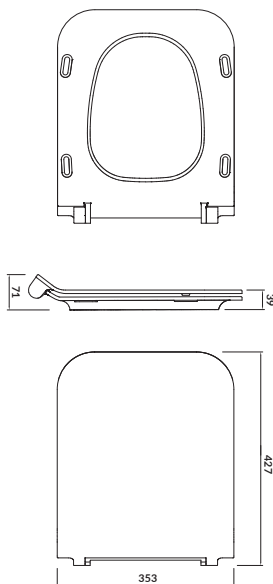

K98-0178
DESKA TOALETOWA CREA SLIM PROSTOKĄTNA
CREA SLIM TOILET SEAT RECTANGULAR