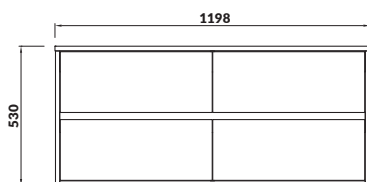

S931-002, S931-006, S931-004
SZAFKA Z BLATEM UNIWERSALNYM CREA 120
CREA 120 CABINET WITH COUNTERTOP