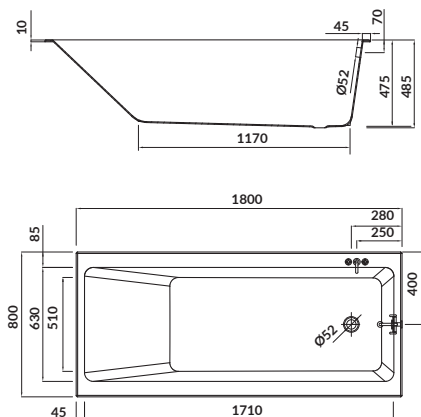

S301-227
WANNA PROSTOKĄTNA CREA 180 × 85
CREA 180 × 80 BATHTUB RECTANGULAR