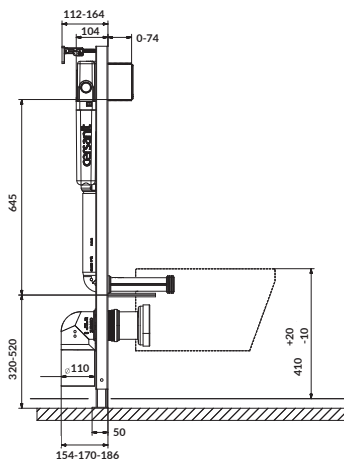

597-062
STELAŻ PODTYNKOWY AQUA 52 PNEU S QF
CONCEALED CISTERN FRAME AQUA 52 PNEU S QF