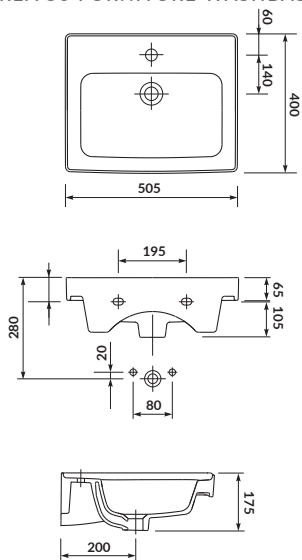

K114-005
UMYWALKA MEBLOWA CREA 50
CREA 50 FURNITURE WASHBASIN