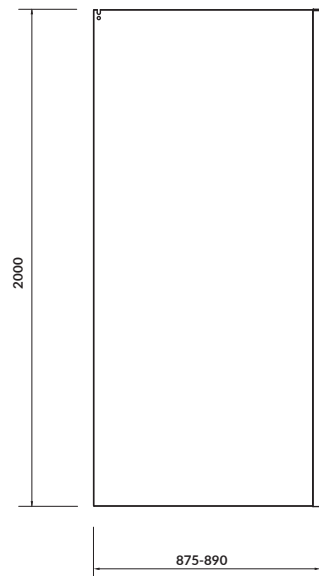

ŚCIANKA KABINY NA ZAWIASACH CREA

80 × 200

CREA WALL SHOWER ENCLOSURE 80 × 200

S900-2614

ŚCIANKA KABINY PRZESUWNEJ CREA

90 × 200

CREA WALL SHOWER ENCLOSURE 90 × 200

S900-2613