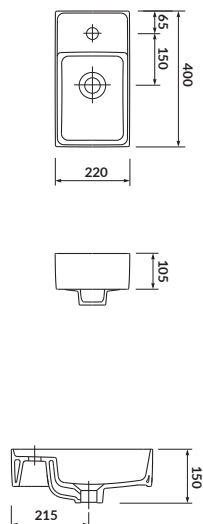

K114-004
UMYWALKA MEBLOWA CREA 40
CREA 50 FURNITURE WASHBASIN