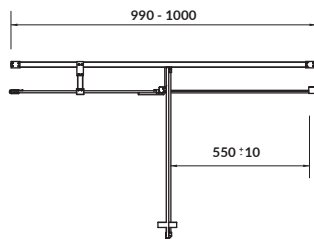

S159-005
DRZWI KABINY NA ZAWIASACH CREA
90 × 200 LEWE
CREA SHOWER ENCLOSURE DOOR
WITH HINGES 90 × 200 LEFT