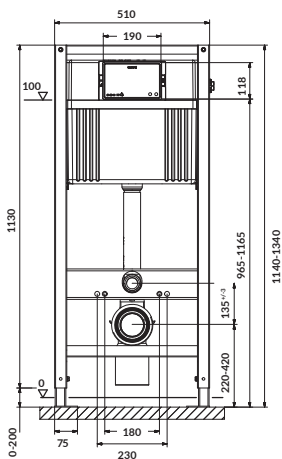

597-062
STELAŻ PODTYNKOWY AQUA 52 PNEU S QF
CONCEALED CISTERN FRAME AQUA 52 PNEU S QF