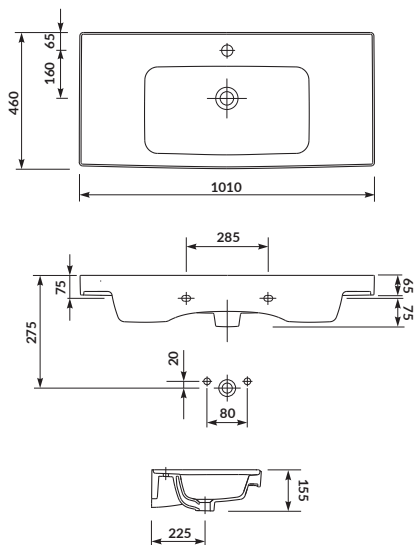

K114-018
UMYWALKA MEBLOWA CREA 100
CREA 100 FURNITURE WASHBASIN