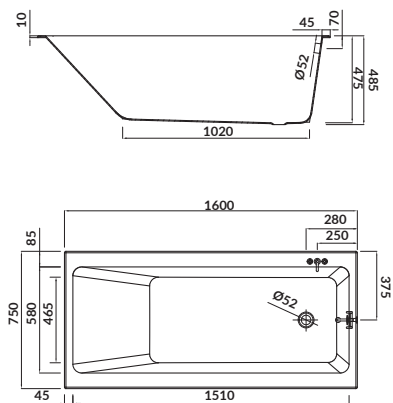

S301-230
WANNA ASYMETRYCZNA CREA 160 × 100
PRAWA
CREA 160 × 100 BATHTUB ASYMMETRIC
RIGHT

S301-225
WANNA PROSTOKĄTNA CREA 160 × 75
CREA 160 × 75 BATHTUB RECTANGULAR