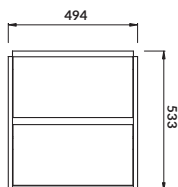

S924-002
SZAFKA PODUMYWALKOWA CREA 50
CREA 50 WASHBASIN CABINET