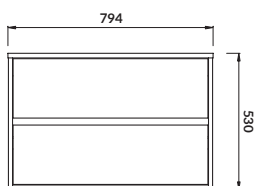

S924-005
SZAFKA Z BLATEM CREA 80
CREA 80 CABINET WITH COUNTERTOP

S924-022
SŁUPEK CREA
CREA PILLAR

S924-023
SŁUPEK OTWARTY CREA
CREA OPEN PILLAR

S159-003
 DRZWI KABINY NA ZAWIASACH CREA
 120 × 200 LEWE
 CREA SHOWER ENCLOSURE DOOR
 WITH HINGES, 120 × 200 LEFT