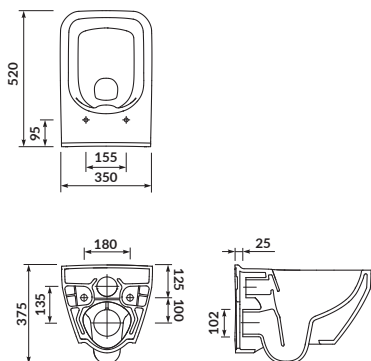

K114-012
**MISKA KOMPAKTOWA BACK TO WALL CREA
 CLEANON 010/020 PROSTOKĄTNA**
 COMPACT BOWL BACK TO WALL CREA
 CLEANON 010/012 RECTANGULAR

K114-016
**MISKA ZAWIESZANA CREA CLEANON
 PROSTOKĄTNA**
 CREA WALL HUNG BOWL CLEANON
 RECTANGULAR