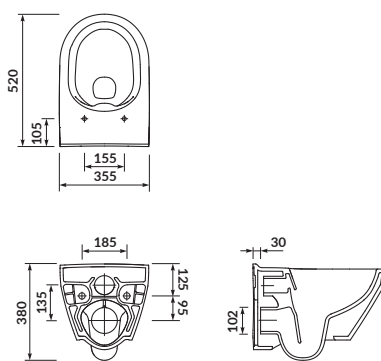

K114-009
BIDET ZAWIESZANY CREA OWALNY
CREA WALL HUNG BIDET OVAL

K114-015
**MISKA ZAWIESZANA CREA CLEANON
OWALNA**
CREA WALL HUNG BOWL CLEANON
OVAL