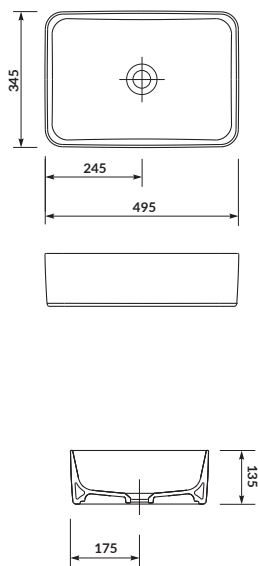

K114-002
UMYWALKA WPUSZCZANA W BLAT CREA 38
CREA 38 LET IN COUNTERTOP WASHBASIN
ROUND

K114-001
UMYWALKA NABLATOWA CREA 50
CREA 50 COUNTERTOP WASHBASIN
RECTANGULAR