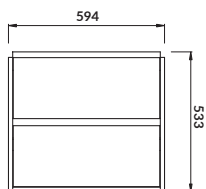

S924-002
SZAFKA PODUMYWALKOWA CREA 50
CREA 50 WASHBASIN CABINET

S931-002, S931-006, S931-004
SZAFKA Z BLATEM UNIWERSALNYM CREA 120
CREA 120 CABINET WITH COUNTERTOP