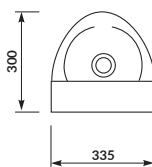

S701-357
SET B144 PISUAR CREA CLEANON
SET B144 CREA CLEANON URINAL