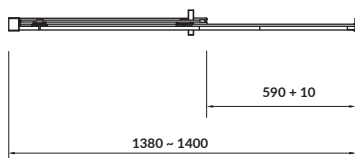

Katalog jest materiałem poglądowym.
Producent zastrzega sobie prawo zmian
w ofercie przedstawionej w katalogu.
Ze względu na stosowaną technikę druku
rzeczywisty wygląd produktów może
różnić się od produktów
prezentowanych na zdjęciach.

This catalogue is demonstrative material.
Manufacturer reserves the right to introduce
changes in offer presented in the catalogue.
Owing to the printing technique the real
appearance of products may be slightly
different than the products presented
in the pictures.