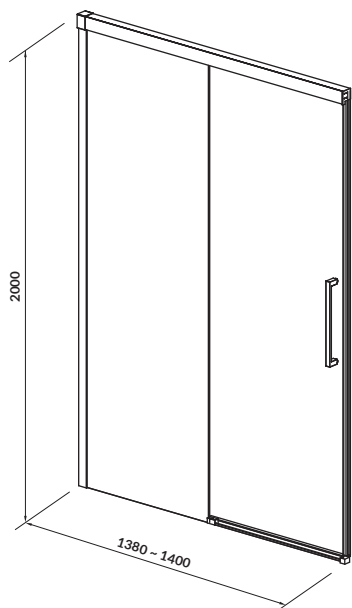

Katalog jest materiałem poglądowym.
Producent zastrzega sobie prawo zmian
w ofercie przedstawionej w katalogu.
Ze względu na stosowaną technikę druku
rzeczywisty wygląd produktów może
różnić się od produktów
prezentowanych na zdjęciach.

This catalogue is demonstrative material.
Manufacturer reserves the right to introduce
changes in offer presented in the catalogue.
Owing to the printing technique the real
appearance of products may be slightly
different than the products presented
in the pictures.