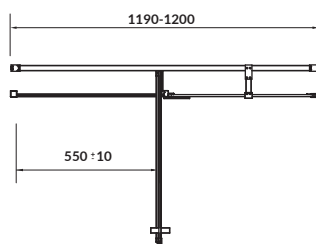

S159-002
DRZWI KABINY NA ZAWIASACH CREA
100 × 200 PRAWO
CREA SHOWER ENCLOSURE DOOR
WITH HINGES, 100 × 200 RIGHT