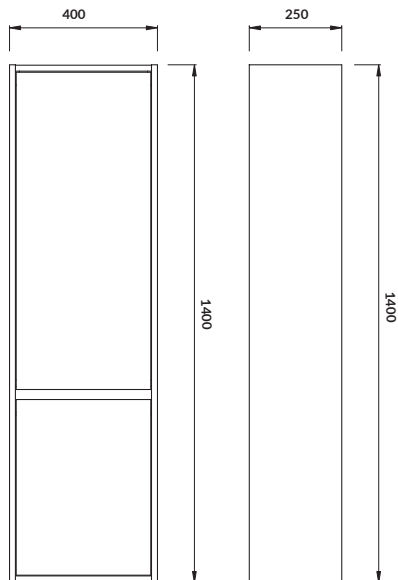

S924-005
SZAFKA Z BLATEM CREA 80
CREA 80 CABINET WITH COUNTERTOP

S924-022
SŁUPEK CREA
CREA PILLAR

S924-023
SŁUPEK OTWARTY CREA
CREA OPEN PILLAR

S159-003
 DRZWI KABINY NA ZAWIASACH CREA
 120 × 200 LEWE
 CREA SHOWER ENCLOSURE DOOR
 WITH HINGES, 120 × 200 LEFT