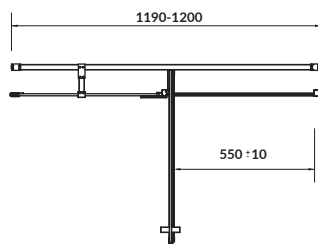

S159-001
DRZWI KABINY NA ZAWIASACH CREA
100 × 200 LEWE
CREA SHOWER ENCLOSURE DOOR
WITH HINGES, 100 × 200 LEFT