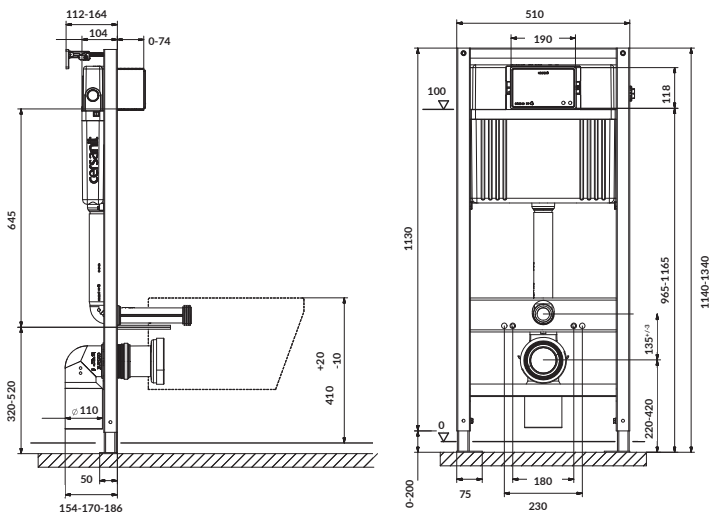

S97-050
STELAŻ PODTYNKOWY AQUA 72 PNEU S QF
CONCEALED CISTERN FRAME AQUA 72 PNEU S QF