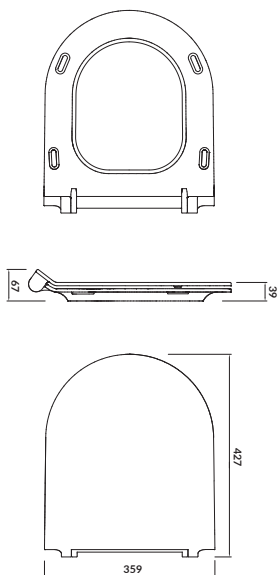

K98-0177
DESKA TOALETOWA CREA SLIM OWALNA
CREA SLIM TOILET SEAT OVAL