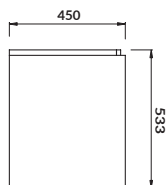

S924-002
SZAFKA PODUMYWALKOWA CREA 50
CREA 50 WASHBASIN CABINET

S931-002, S931-006, S931-004
SZAFKA Z BLATEM UNIWERSALNYM CREA 120
CREA 120 CABINET WITH COUNTERTOP