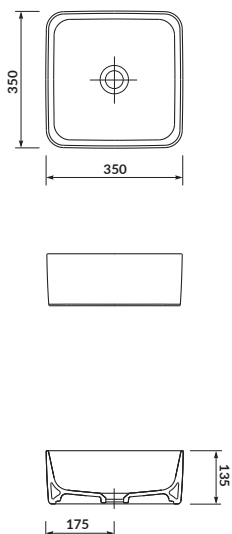

K114-020
UMYWALKA NABLATOWA CREA 38
CREA 38 COUNTERTOP WASHBASIN
ROUND

K114-007
UMYWALKA NABLATOWA CREA 35
CREA 38 COUNTERTOP WASHBASIN
SQUARE