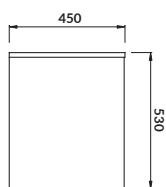

S924-005
SZAFKA Z BLATEM CREA 80
CREA 80 CABINET WITH COUNTERTOP

S924-022
SŁUPEK CREA
CREA PILLAR

S924-023
SŁUPEK OTWARTY CREA
CREA OPEN PILLAR

S159-003
 DRZWI KABINY NA ZAWIASACH CREA
 120 × 200 LEWE
 CREA SHOWER ENCLOSURE DOOR
 WITH HINGES, 120 × 200 LEFT