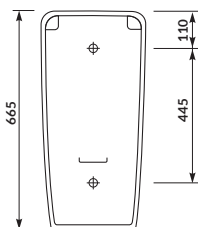

S701-357
SET B144 PISUAR CREA CLEANON
SET B144 CREA CLEANON URINAL