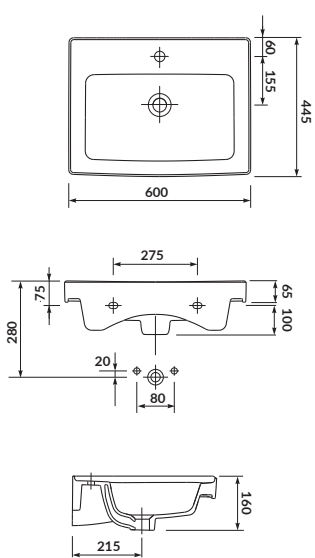

K114-006
UMYWALKA MEBLOWA CREA 60
CREA 80 FURNITURE WASHBASIN

Do umywalk nablatowych należy dokupić korek przeznaczony do umywalk bez przelewu.
Countertop washbasins require a plug to be purchased for washbasins without an overflow drain.