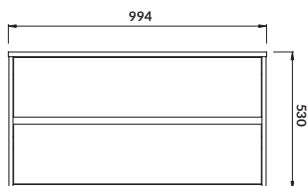

S924-023
SŁUPEK OTWARTY CREA
CREA OPEN PILLAR