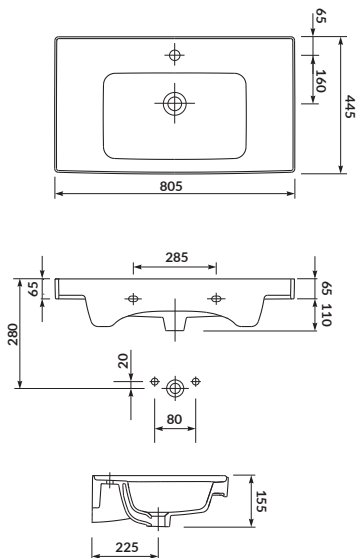

K114-017
UMYWALKA MEBLOWA CREA 80
CREA 80 FURNITURE WASHBASIN