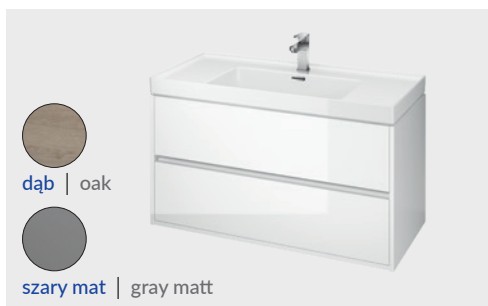

8
K114-017

UMYWALKA MEBLOWA CREA 80
CREA 80 FURNITURE WASHBASIN

9
K114-018

UMYWALKA MEBLOWA CREA 100
CREA 100 FURNITURE WASHBASIN

PASUJĄCE SZAFKI Z SERII CREA:
COMPATIBLE CREA CABINETS:

S924-004

SZAFKA PODUMYWALKOWA CREA 80 BIAŁA
CREA 80 WASHBASIN CABINET WHITE