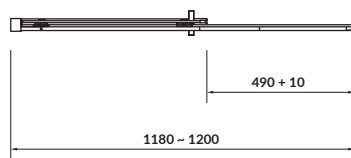

Katalog jest materiałem poglądowym.
Producent zastrzega sobie prawo zmian
w ofercie przedstawionej w katalogu.
Ze względu na stosowaną technikę druku
rzeczywisty wygląd produktów może
różnić się od produktów
prezentowanych na zdjęciach.

This catalogue is demonstrative material.
Manufacturer reserves the right to introduce
changes in offer presented in the catalogue.
Owing to the printing technique the real
appearance of products may be slightly
different than the products presented
in the pictures.