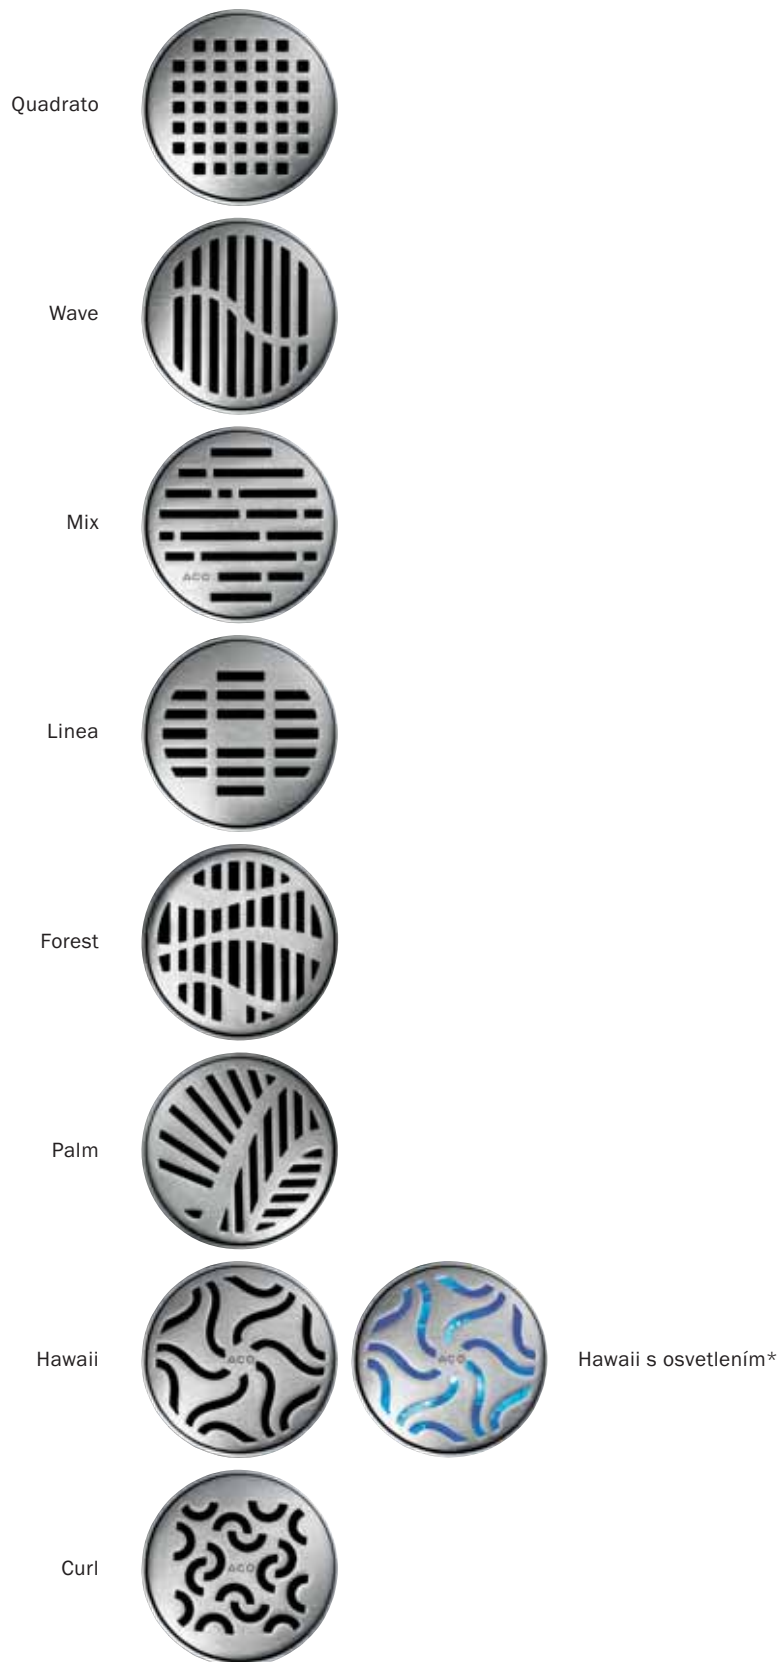

Dizajny roštov pre bodové vpusty

* Osvetlenie roštov je dostupné vo farbe modrej, červenej, zelenej a teplej bielej.