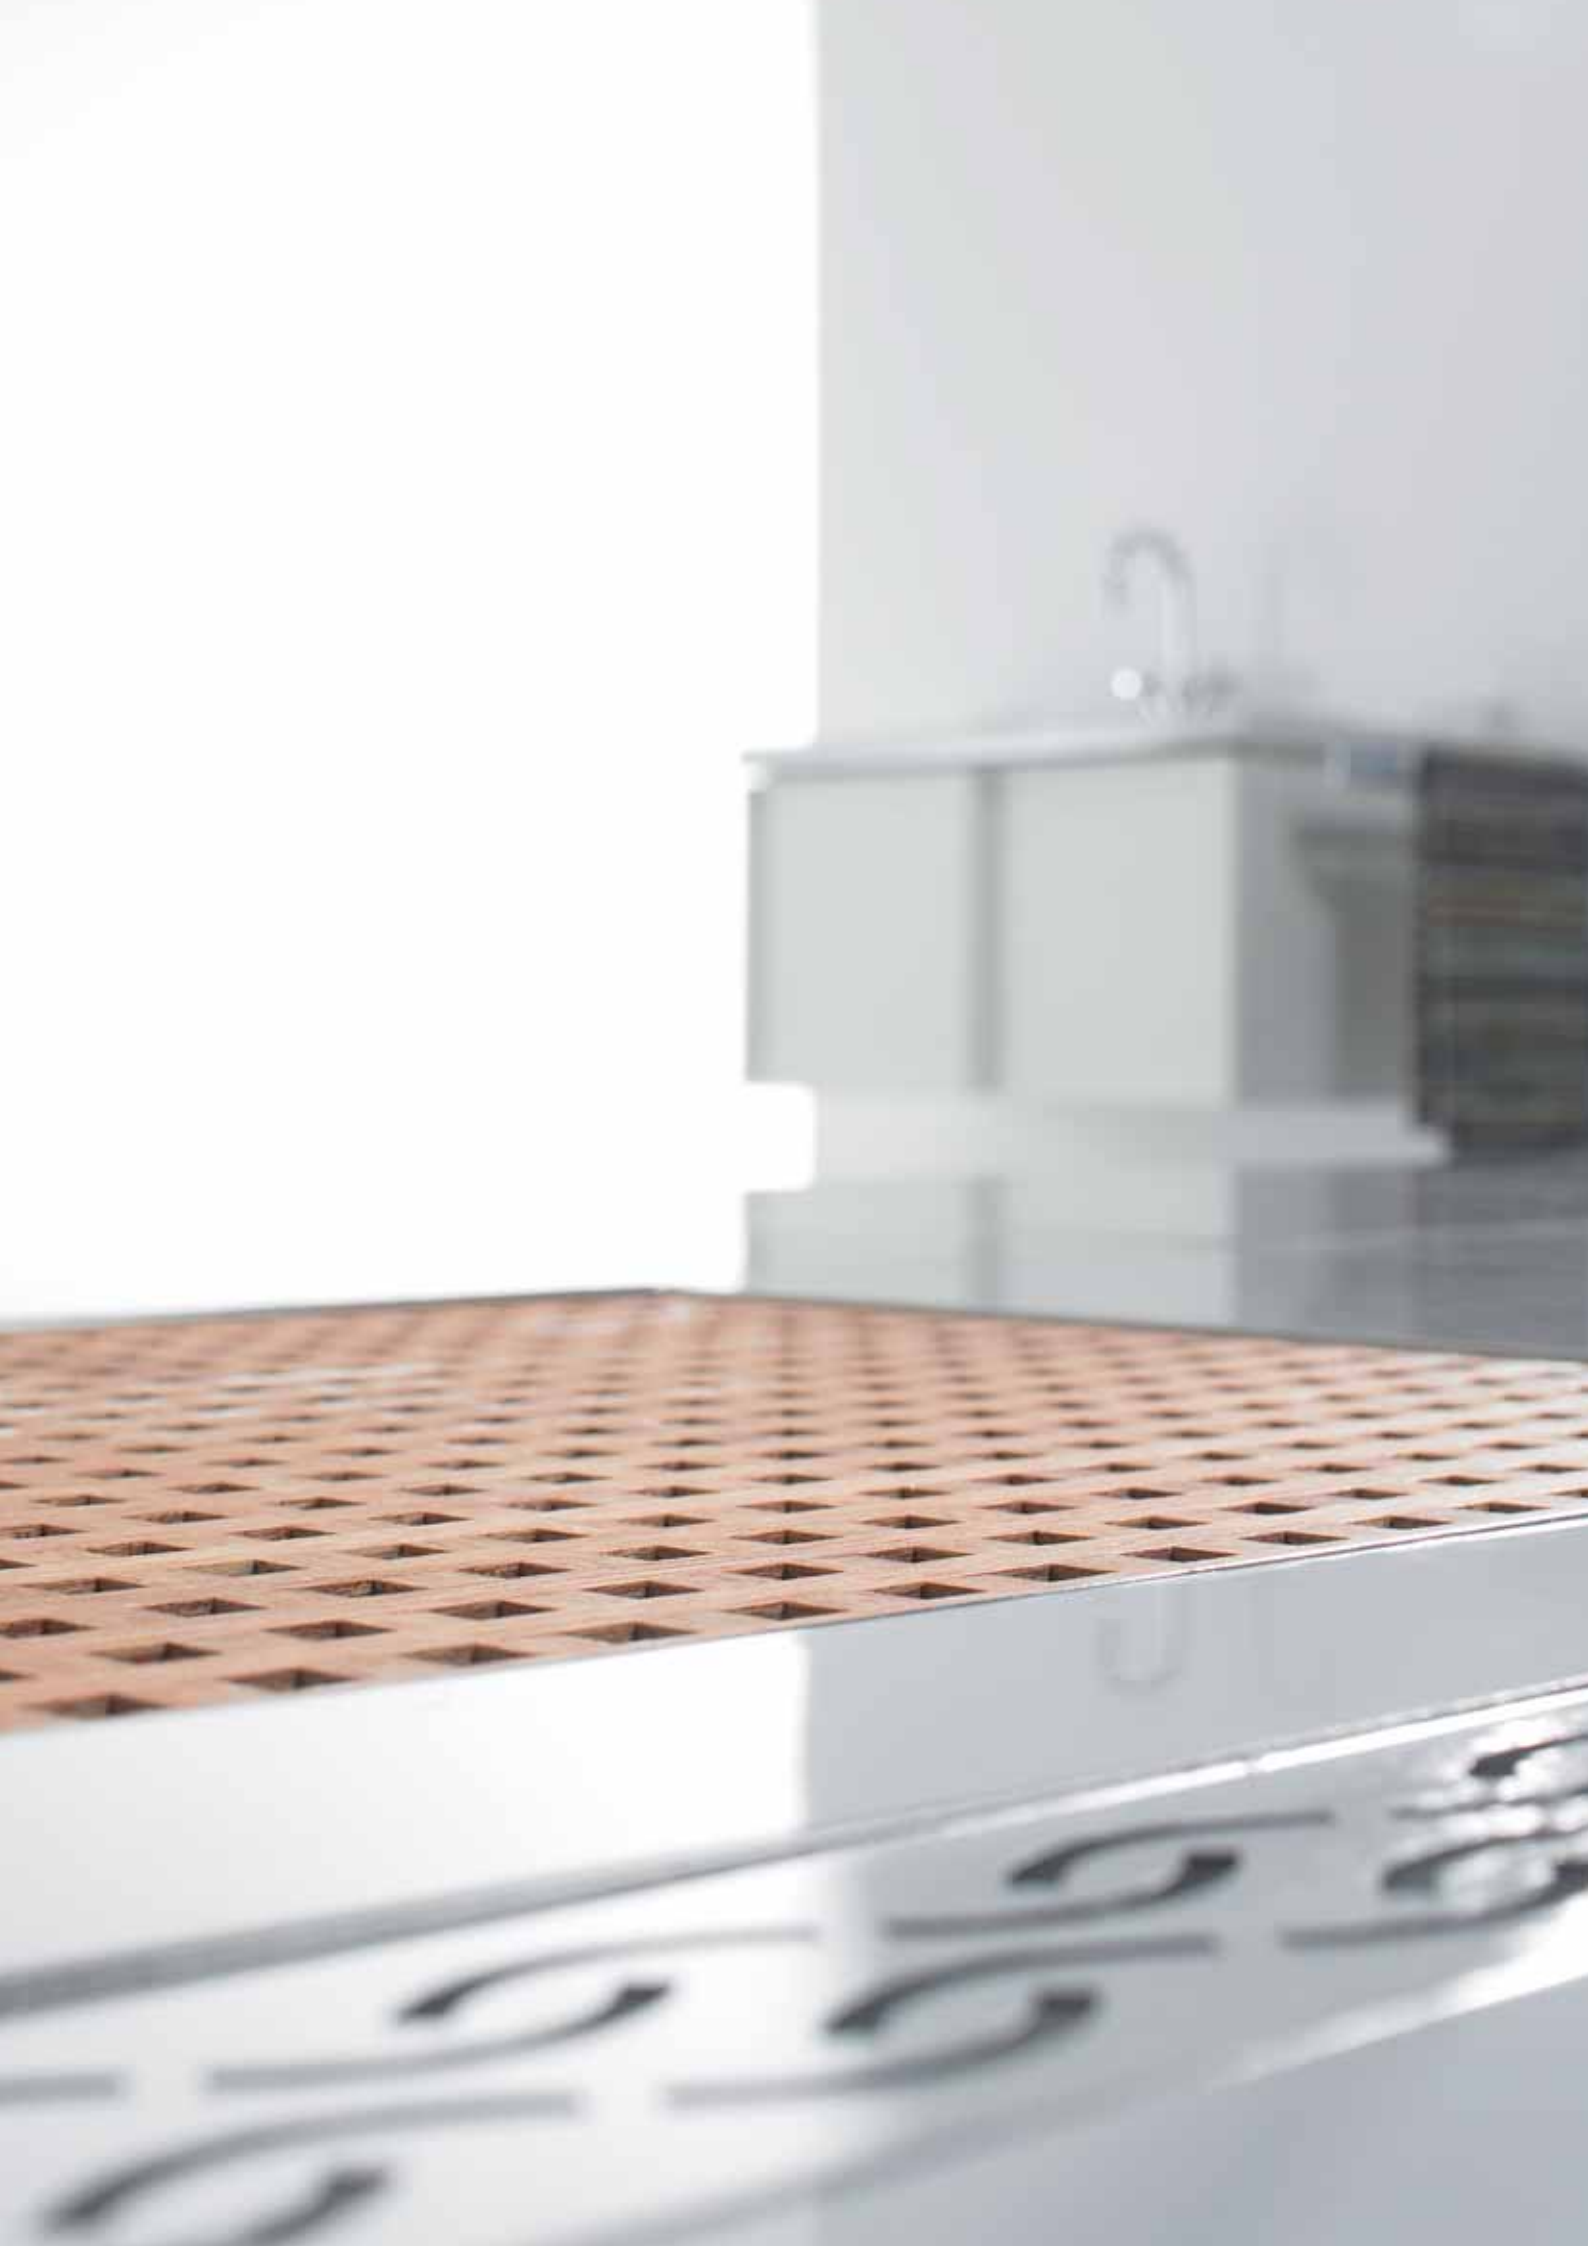

### **Exkluzívny vstup**

S použitím Walk-In riešenia dosiahnete výnimočný a originálny estetický efekt.

Walk-In pozostáva z rámu s vloženým, vodeodolným, olejom opracovaným roštom z tvrdého dreva, pod ktorým sa skrýva elektrolyticky leštená antikorová vaňa – alternatívne s, alebo bez odtoku.