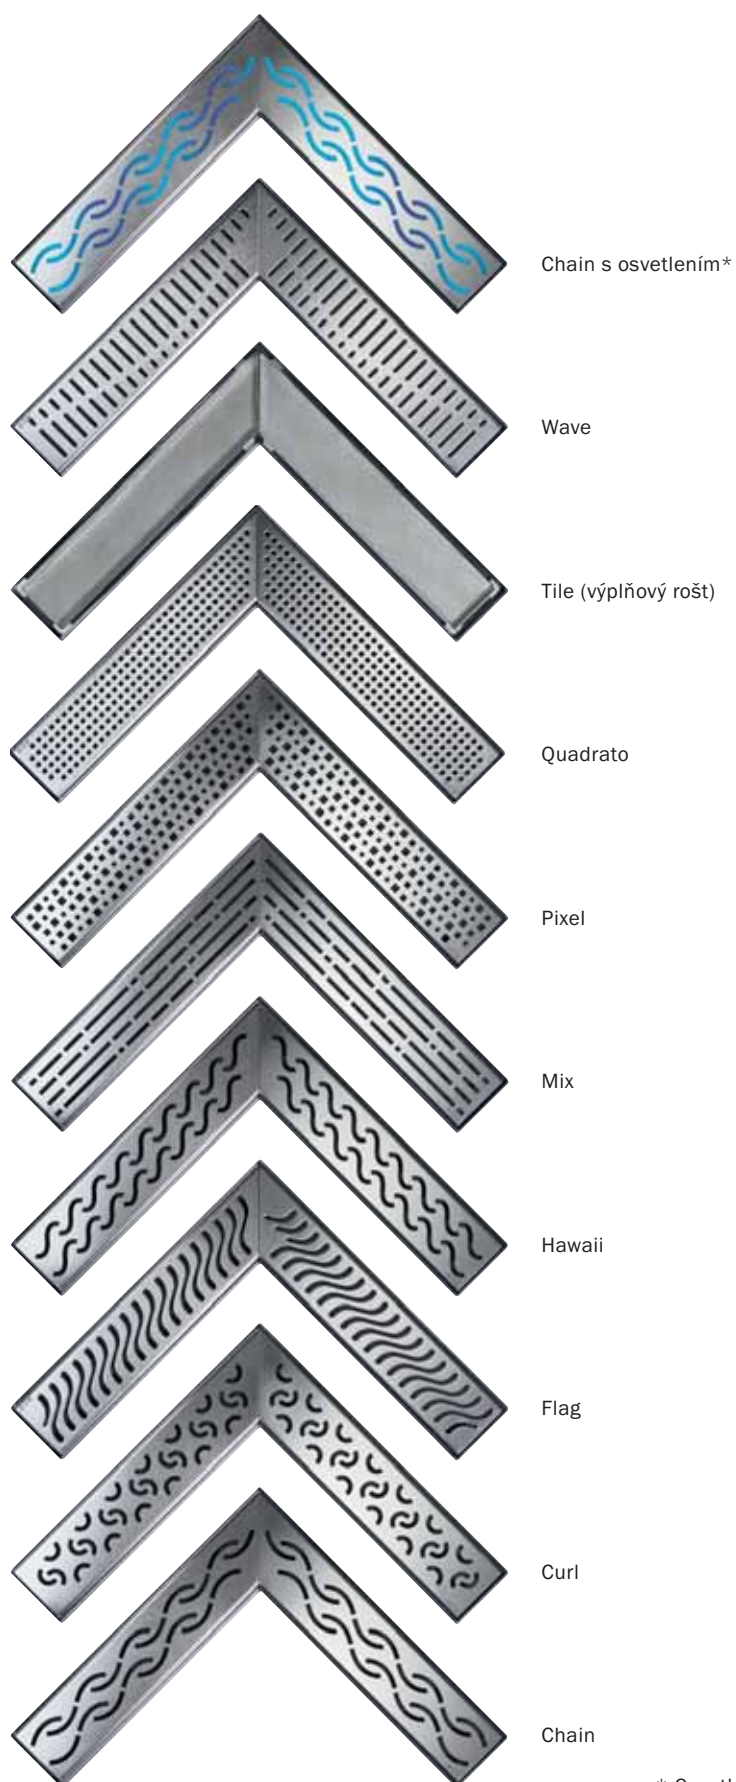

Dizajny roštov pre rohové sprchové žľaby ACO ShowerDrain

* Osvetlenie rohových roštov je dostupné vo farbe modrej, červenej, zelenej a v prevedení farebný dážď.