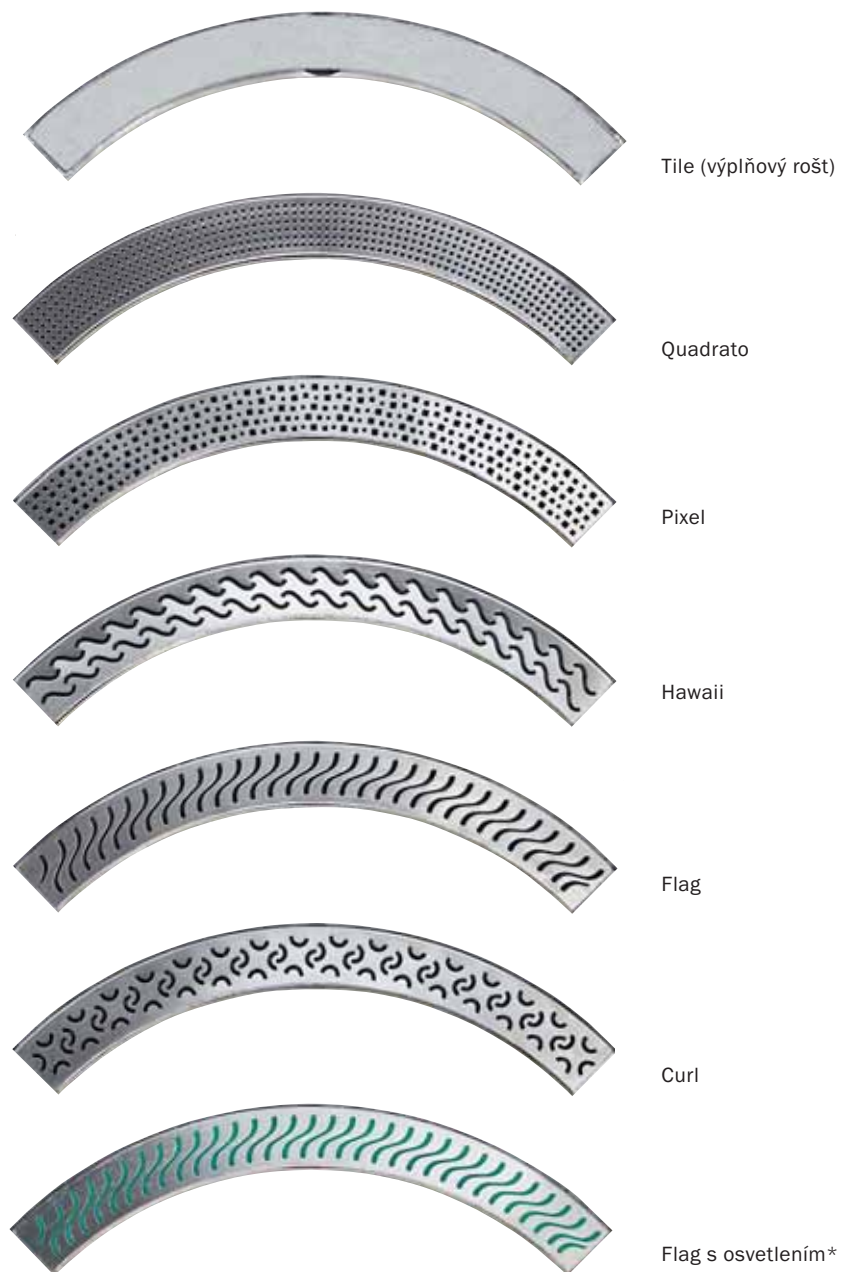

Dizajny roštov pre oblúkové sprchové žľaby ACO ShowerDrain

* Osvetlenie oblúčkových roštov je dostupné vo farbe modrej, červenej, zelenej a v prevedení farebný dážď.